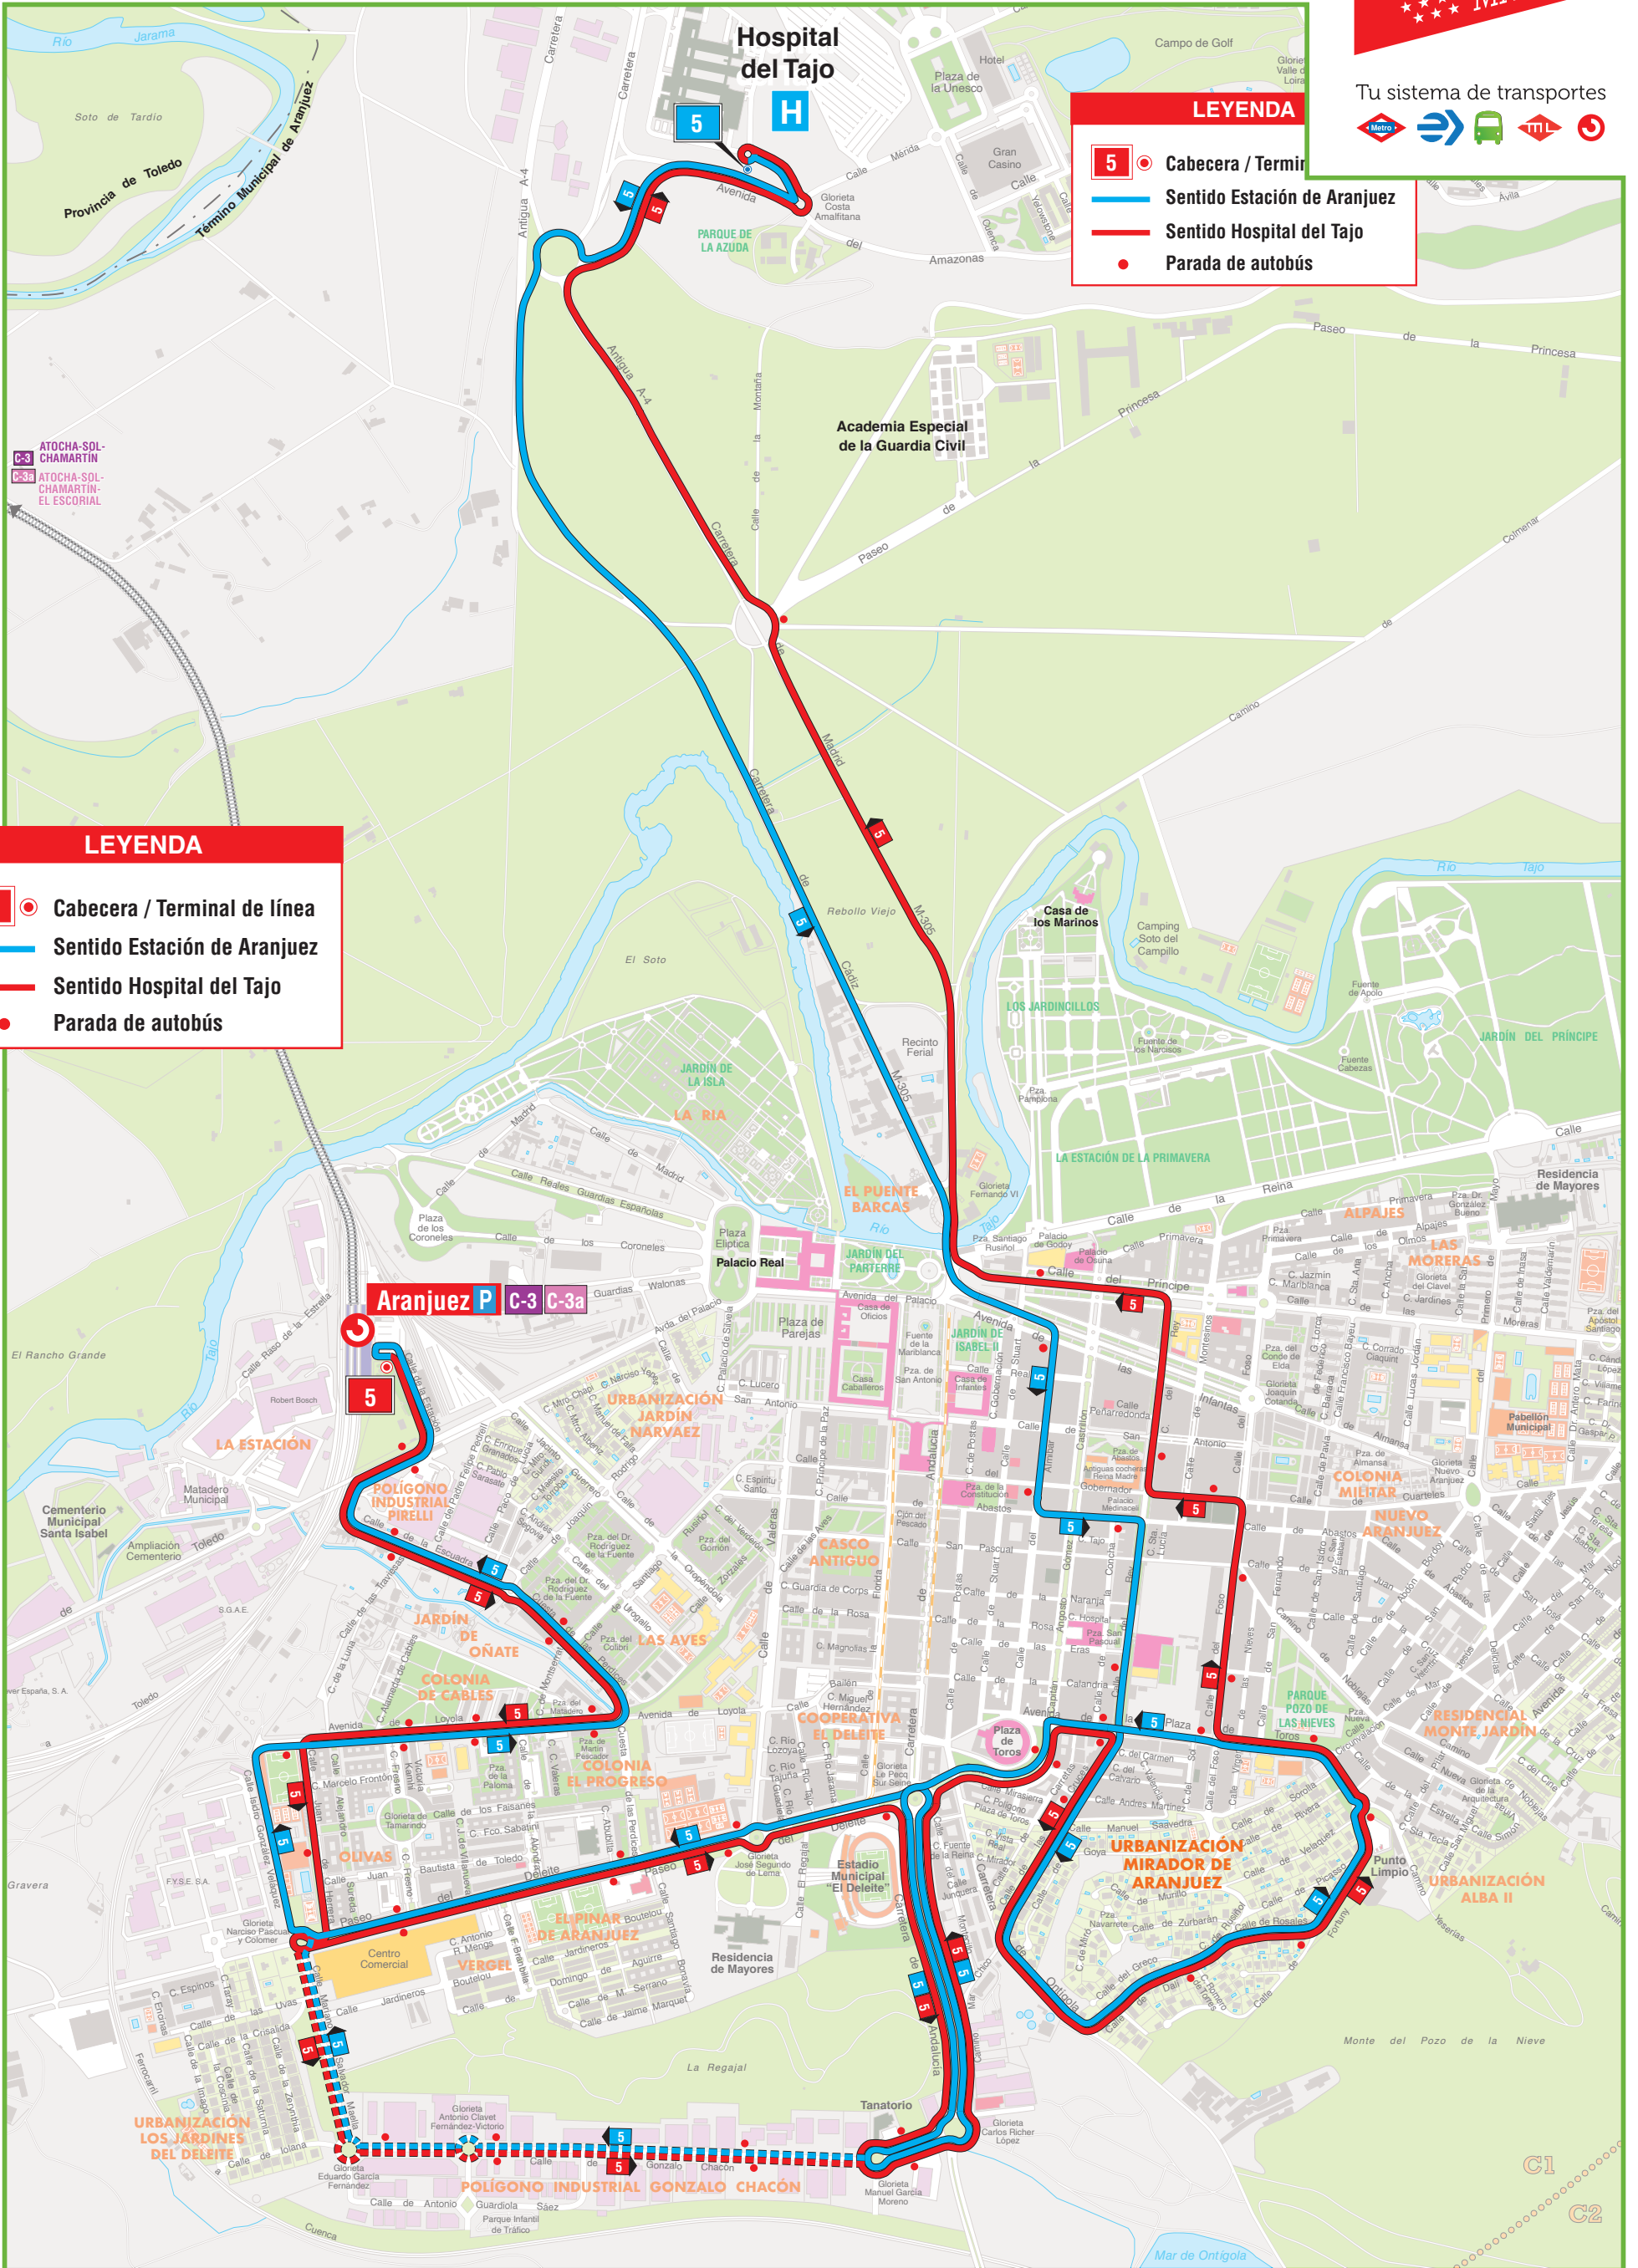

Nueva línea L5 en Aranjuez

Tu sistema de transportes

LEYENDA

- 5 Cabecera / Terminal
- Sentido Estación de Aranjuez
- Sentido Hospital del Tajo
- Parada de autobús

LEYENDA

- 5 Cabecera / Terminal de línea
- Sentido Estación de Aranjuez
- Sentido Hospital del Tajo
- Parada de autobús