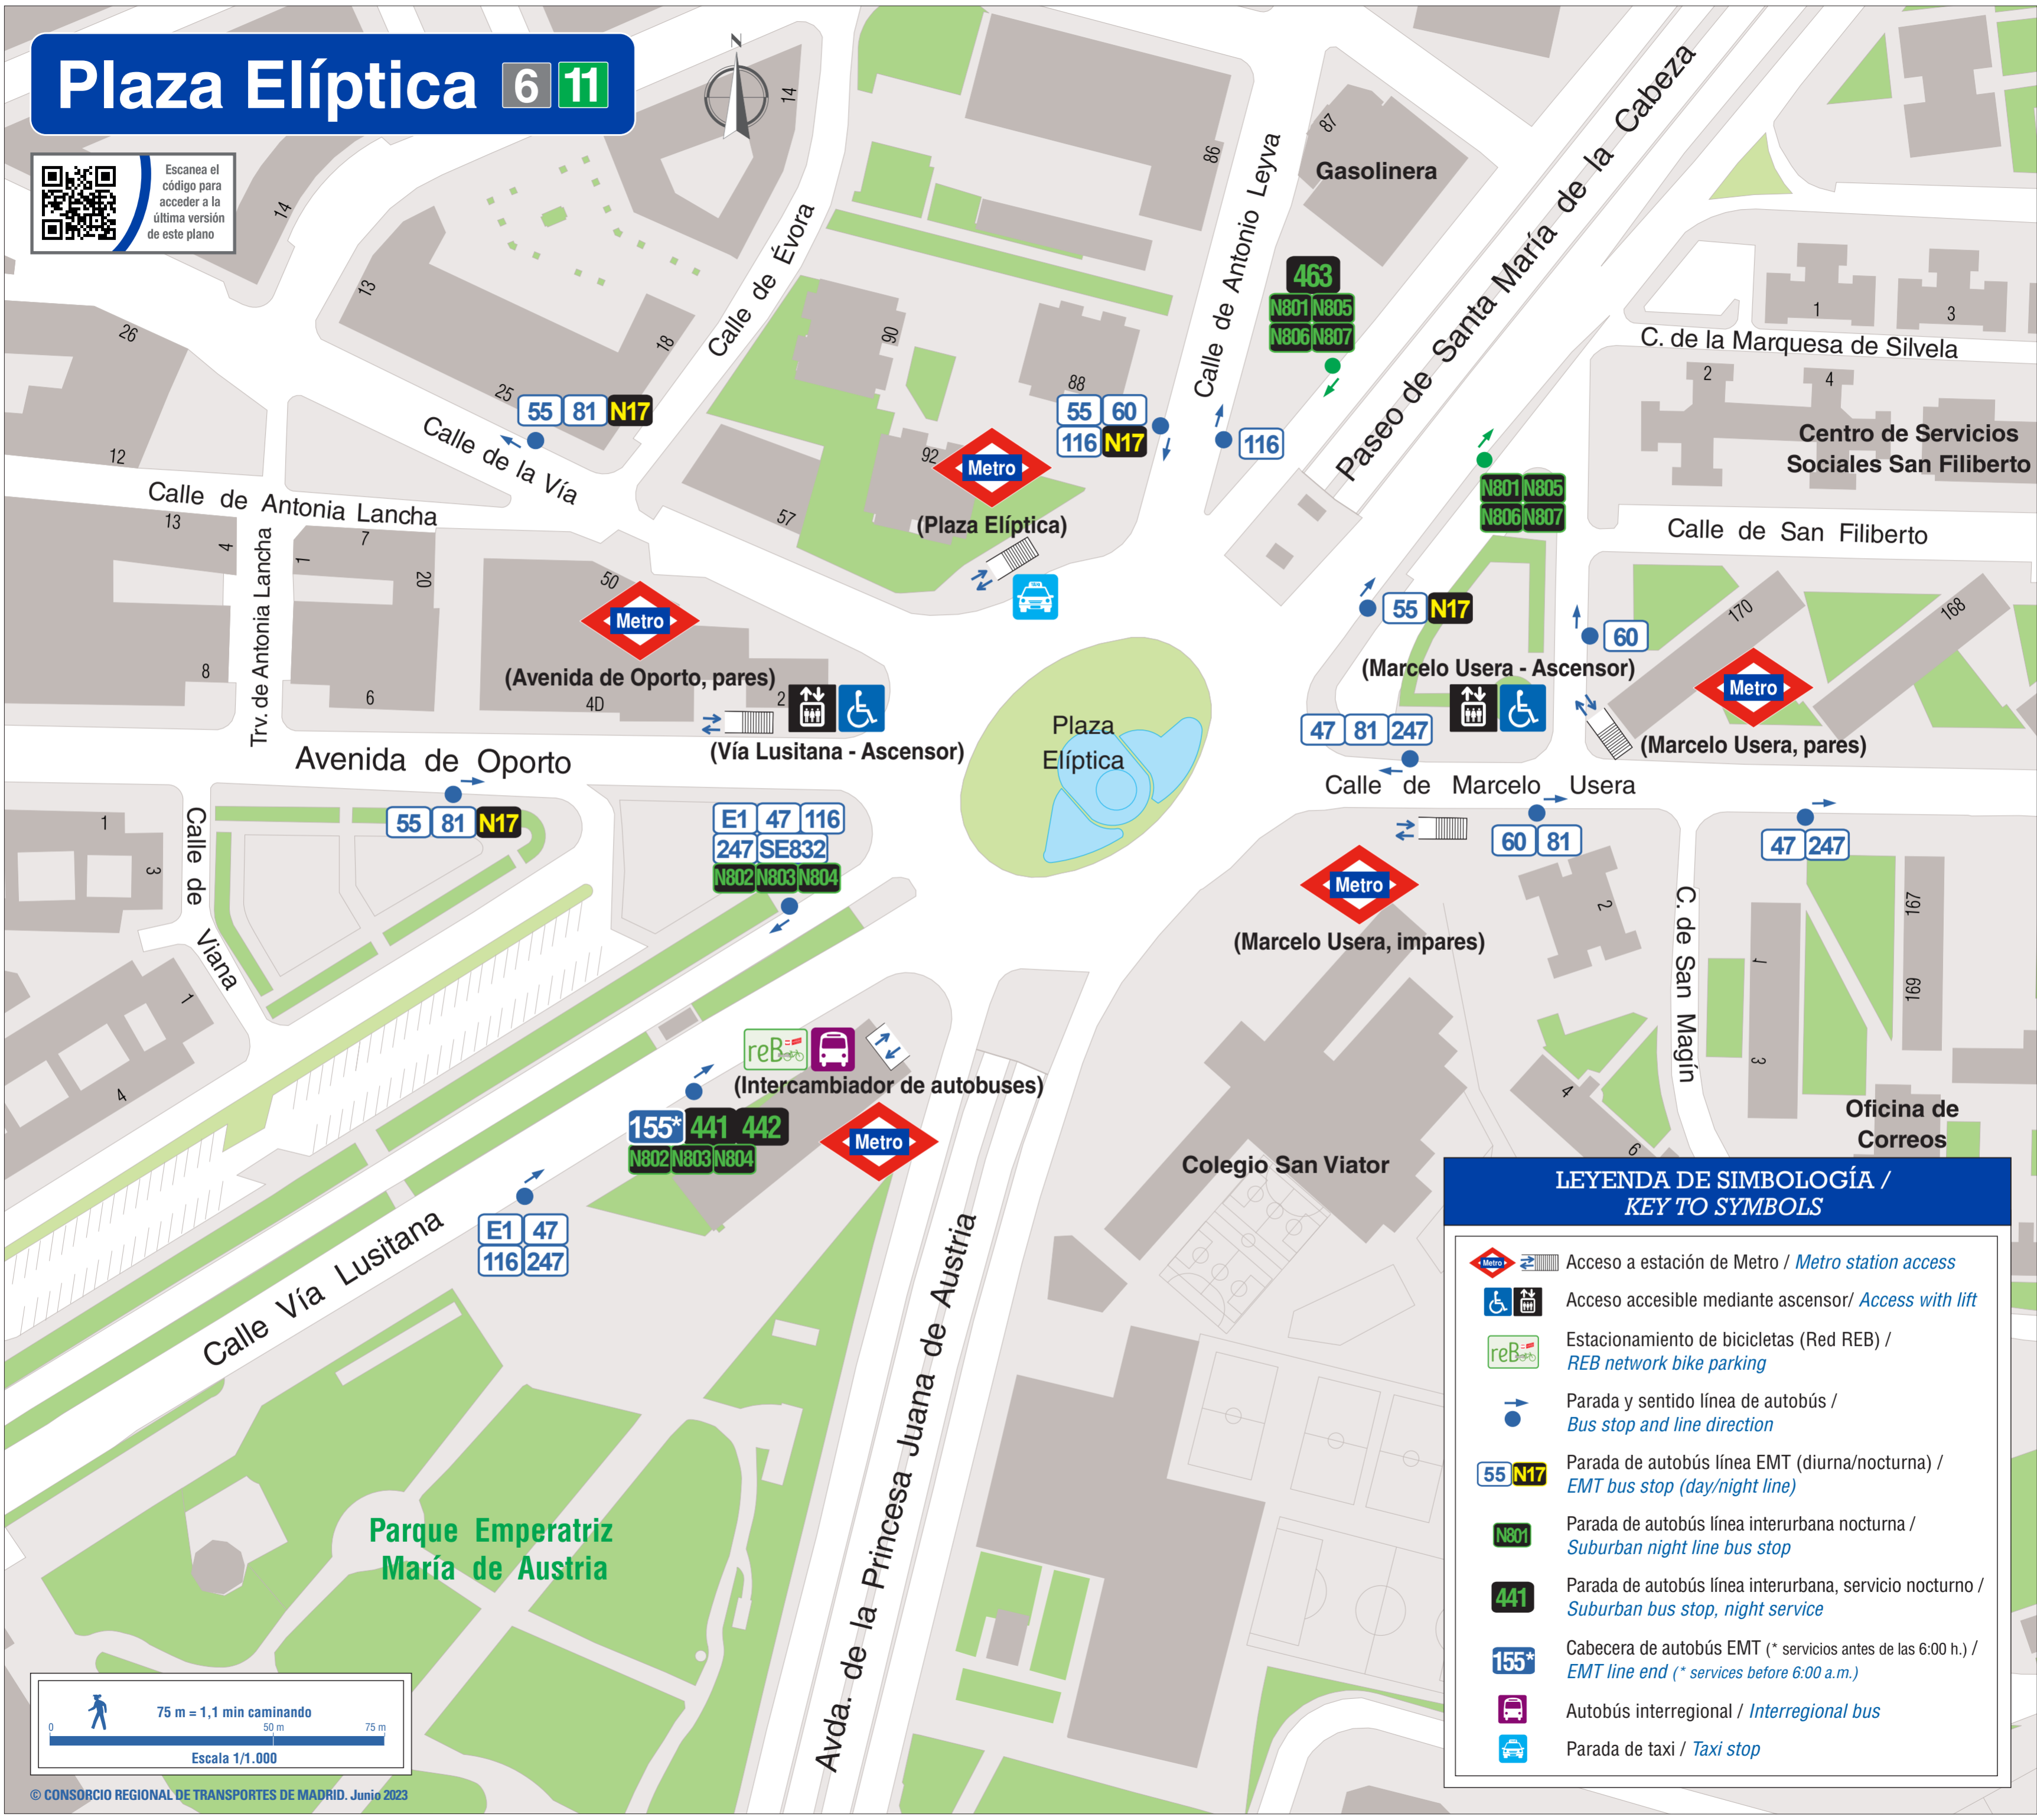

Plaza Elíptica 6 11

Escanea el código para acceder a la última versión de este plano

LEYENDA DE SIMBOLOGÍA / KEY TO SYMBOLS

-  Acceso a estación de Metro / *Metro station access*
-  Acceso accesible mediante ascensor / *Access with lift*
-  Estacionamiento de bicicletas (Red REB) / *REB network bike parking*
-  Parada y sentido línea de autobús / *Bus stop and line direction*
-  Parada de autobús línea EMT (diurna/nocturna) / *EMT bus stop (day/night line)*
-  Parada de autobús línea interurbana nocturna / *Suburban night line bus stop*
-  Parada de autobús línea interurbana, servicio nocturno / *Suburban bus stop, night service*
-  Cabecera de autobús EMT (* servicios antes de las 6:00 h.) / *EMT line end (* services before 6:00 a.m.)*
-  Autobús interregional / *Interregional bus*
-  Parada de taxi / *Taxi stop*

75 m = 1,1 min caminando

Escala 1/1.000