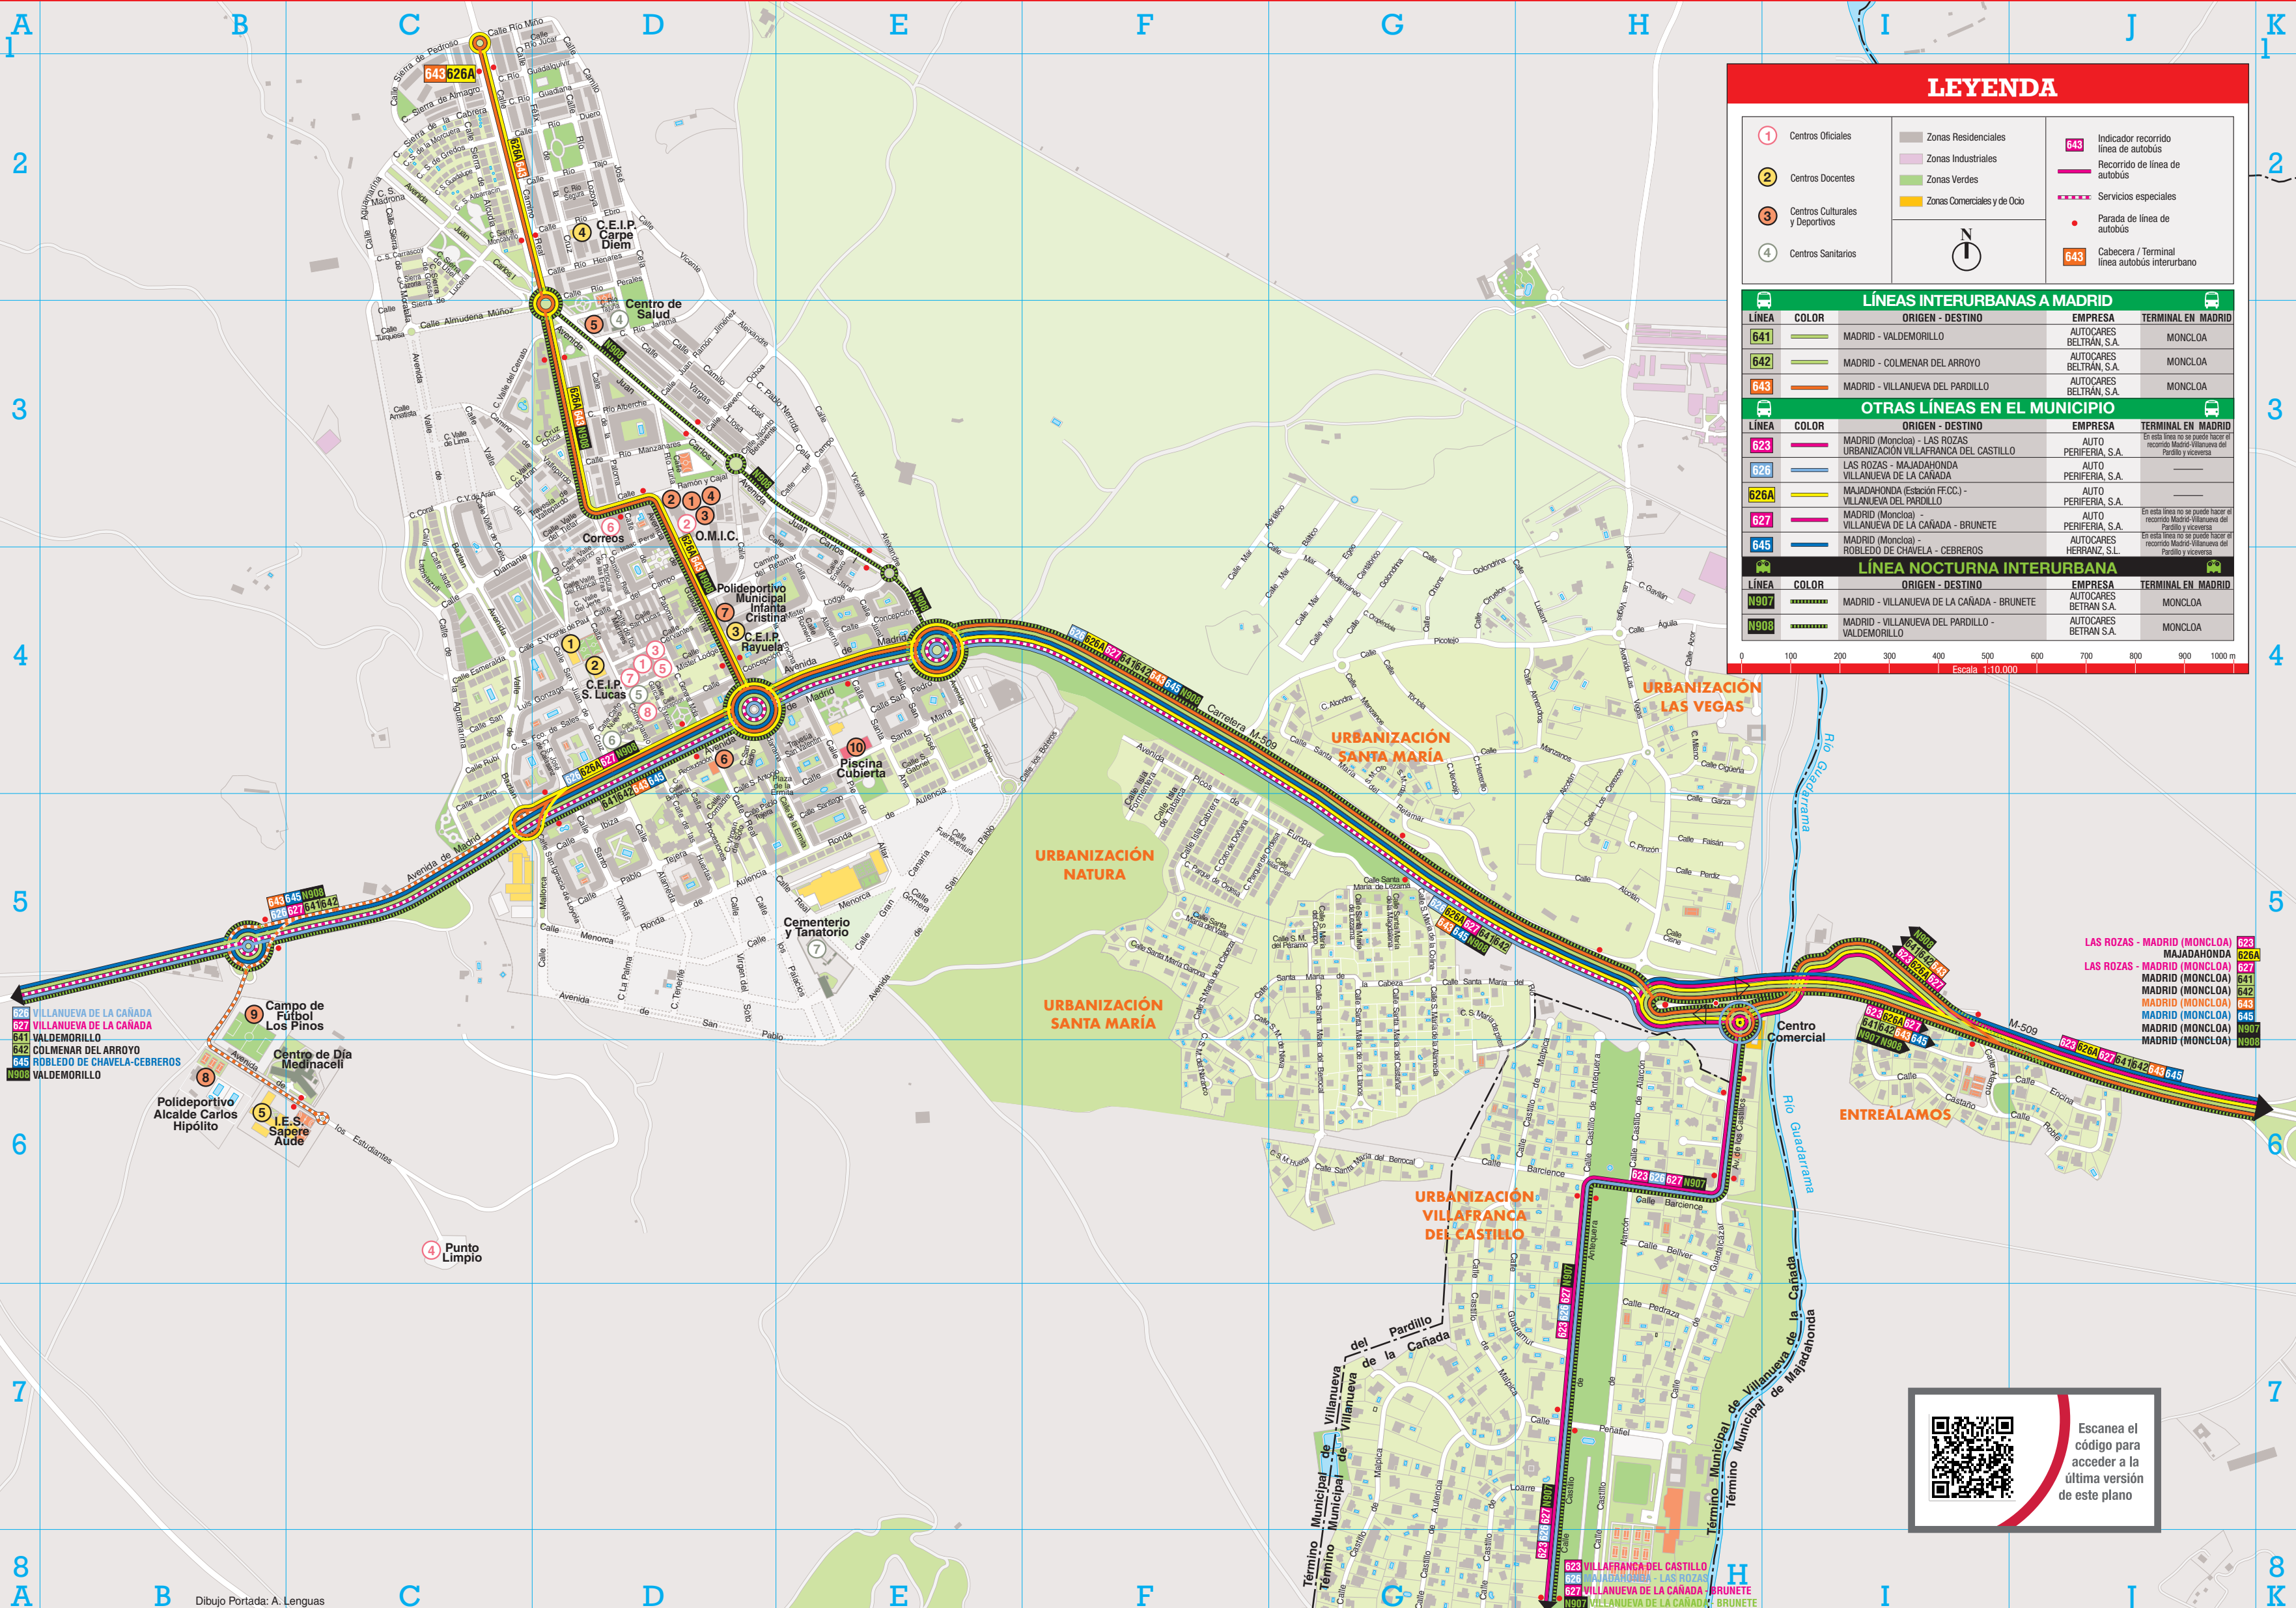

Plano de los transportes de Villanueva del Pardillo

LEYENDA

- Centros Oficiales
- Centros Docentes
- Centros Culturales y Deportivos
- Centros Sanitarios
- Zonas Residenciales
- Zonas Industriales
- Zonas Verdes
- Zonas Comerciales y de Ocio
- Indicador recorrido línea de autobús
- Recorrido de línea de autobús
- Servicios especiales
- Parada de línea de autobús
- Cabecera / Terminal línea autobús interurbano

LÍNEAS INTERURBANAS A MADRID			
LÍNEA	COLOR	ORIGEN - DESTINO	EMPRESA / TERMINAL EN MADRID
641	Verde	MADRID - VALDEMORILLO	AUTOCARES BELTRÁN, S.A. MONCLOA
642	Azul	MADRID - COLMENAR DEL ARROYO	AUTOCARES BELTRÁN, S.A. MONCLOA
643	Naranja	MADRID - VILLANUEVA DEL PARDILLO	AUTOCARES BELTRÁN, S.A. MONCLOA

OTRAS LÍNEAS EN EL MUNICIPIO			
LÍNEA	COLOR	ORIGEN - DESTINO	EMPRESA / TERMINAL EN MADRID
623	Púrpura	MADRID (Moncloa) - LAS ROZAS	AUTO PERIFERIA, S.A. En esta línea no se puede hacer el recorrido Madrid-Villanueva del Pardillo y viceversa
626	Naranja	LAS ROZAS - MAJADAHONDA	AUTO PERIFERIA, S.A.
626A	Amarillo	MAJADAHONDA (Estación FF.CC.) - VILLANUEVA DEL PARDILLO	AUTO PERIFERIA, S.A.
627	Púrpura	MADRID (Moncloa) - VILLANUEVA DE LA CAÑADA - BRUNETE	AUTO PERIFERIA, S.A. En esta línea no se puede hacer el recorrido Madrid-Villanueva del Pardillo y viceversa
645	Naranja	MADRID (Moncloa) - ROBLEDOS DE CHAVELA - CEBREROS	AUTOCARES HERRANZ, S.L. En esta línea no se puede hacer el recorrido Madrid-Villanueva del Pardillo y viceversa

LÍNEA NOCTURNA INTERURBANA			
LÍNEA	COLOR	ORIGEN - DESTINO	EMPRESA / TERMINAL EN MADRID
N907	Naranja	MADRID - VILLANUEVA DE LA CAÑADA - BRUNETE	AUTOCARES BETRAN S.A. MONCLOA
N908	Naranja	MADRID - VILLANUEVA DEL PARDILLO - VALDEMORILLO	AUTOCARES BETRAN S.A. MONCLOA

Escala: 1:10.000

Escanea el código para acceder a la última versión de este plano