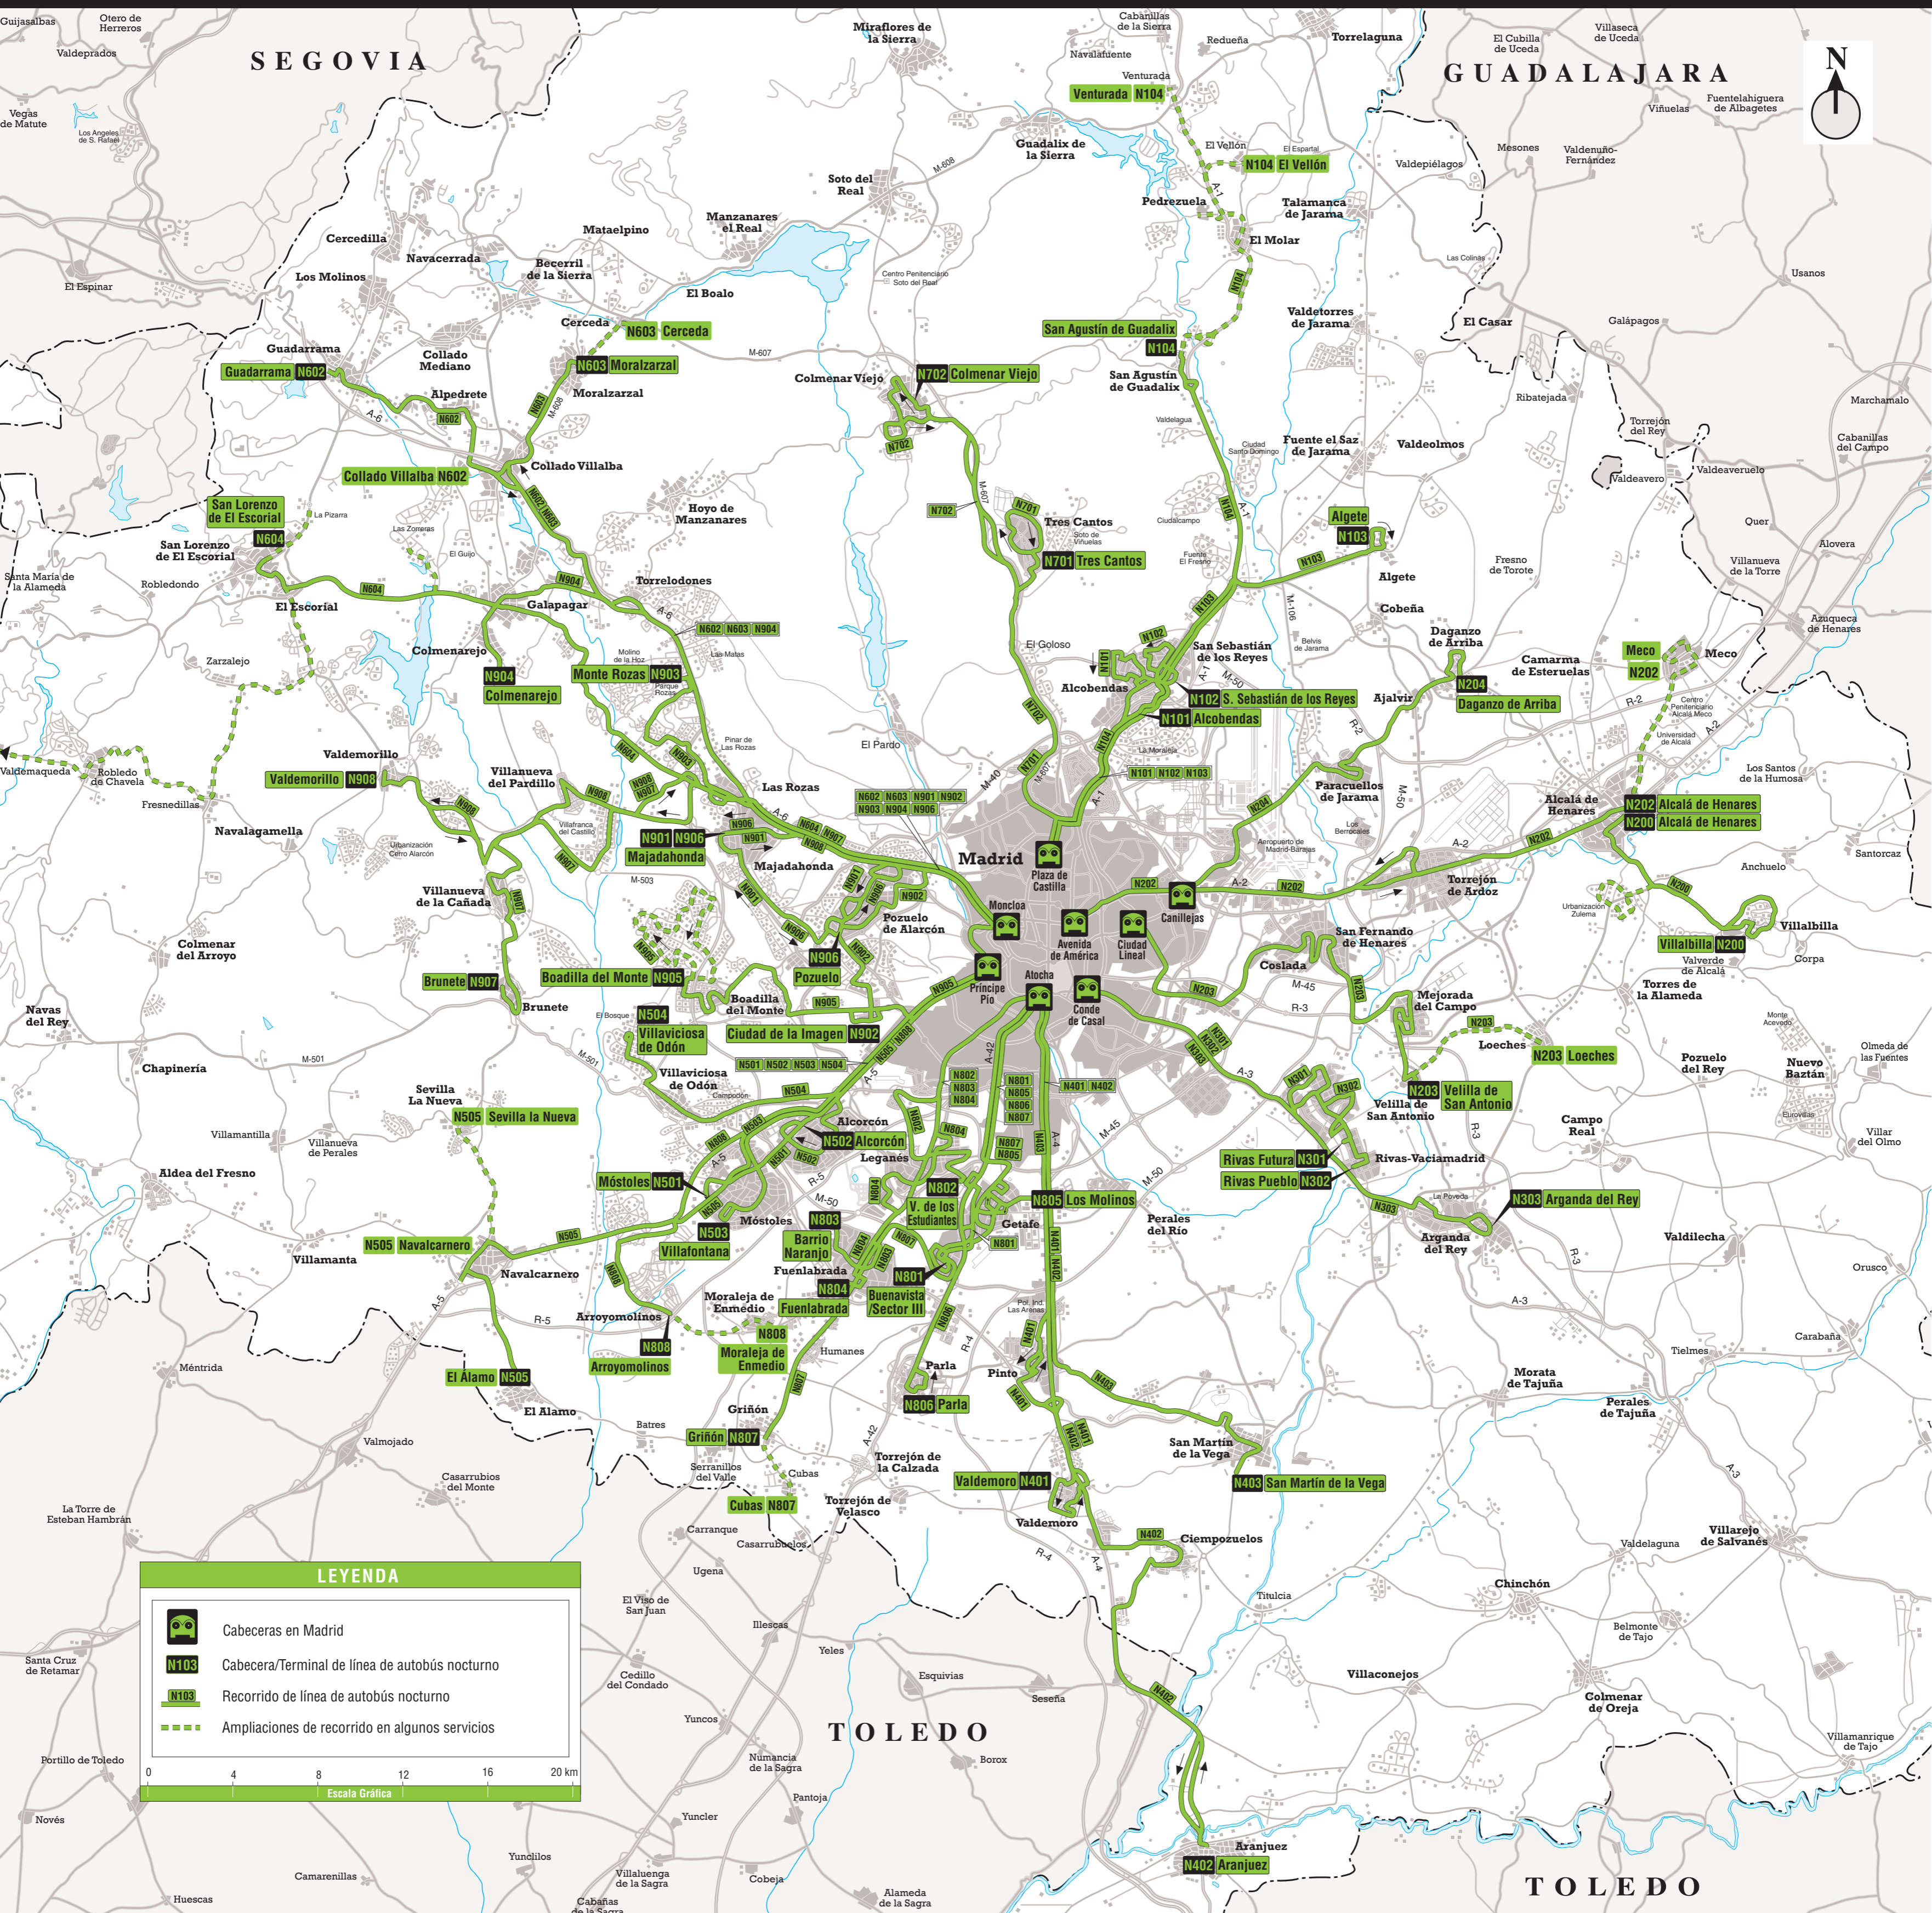

Red de Autobuses nocturnos de la Comunidad de Madrid

LEYENDA

- Cabeceras en Madrid
- Cabecera/Terminal de línea de autobús nocturno
- Recorrido de línea de autobús nocturno
- Ampliaciones de recorrido en algunos servicios