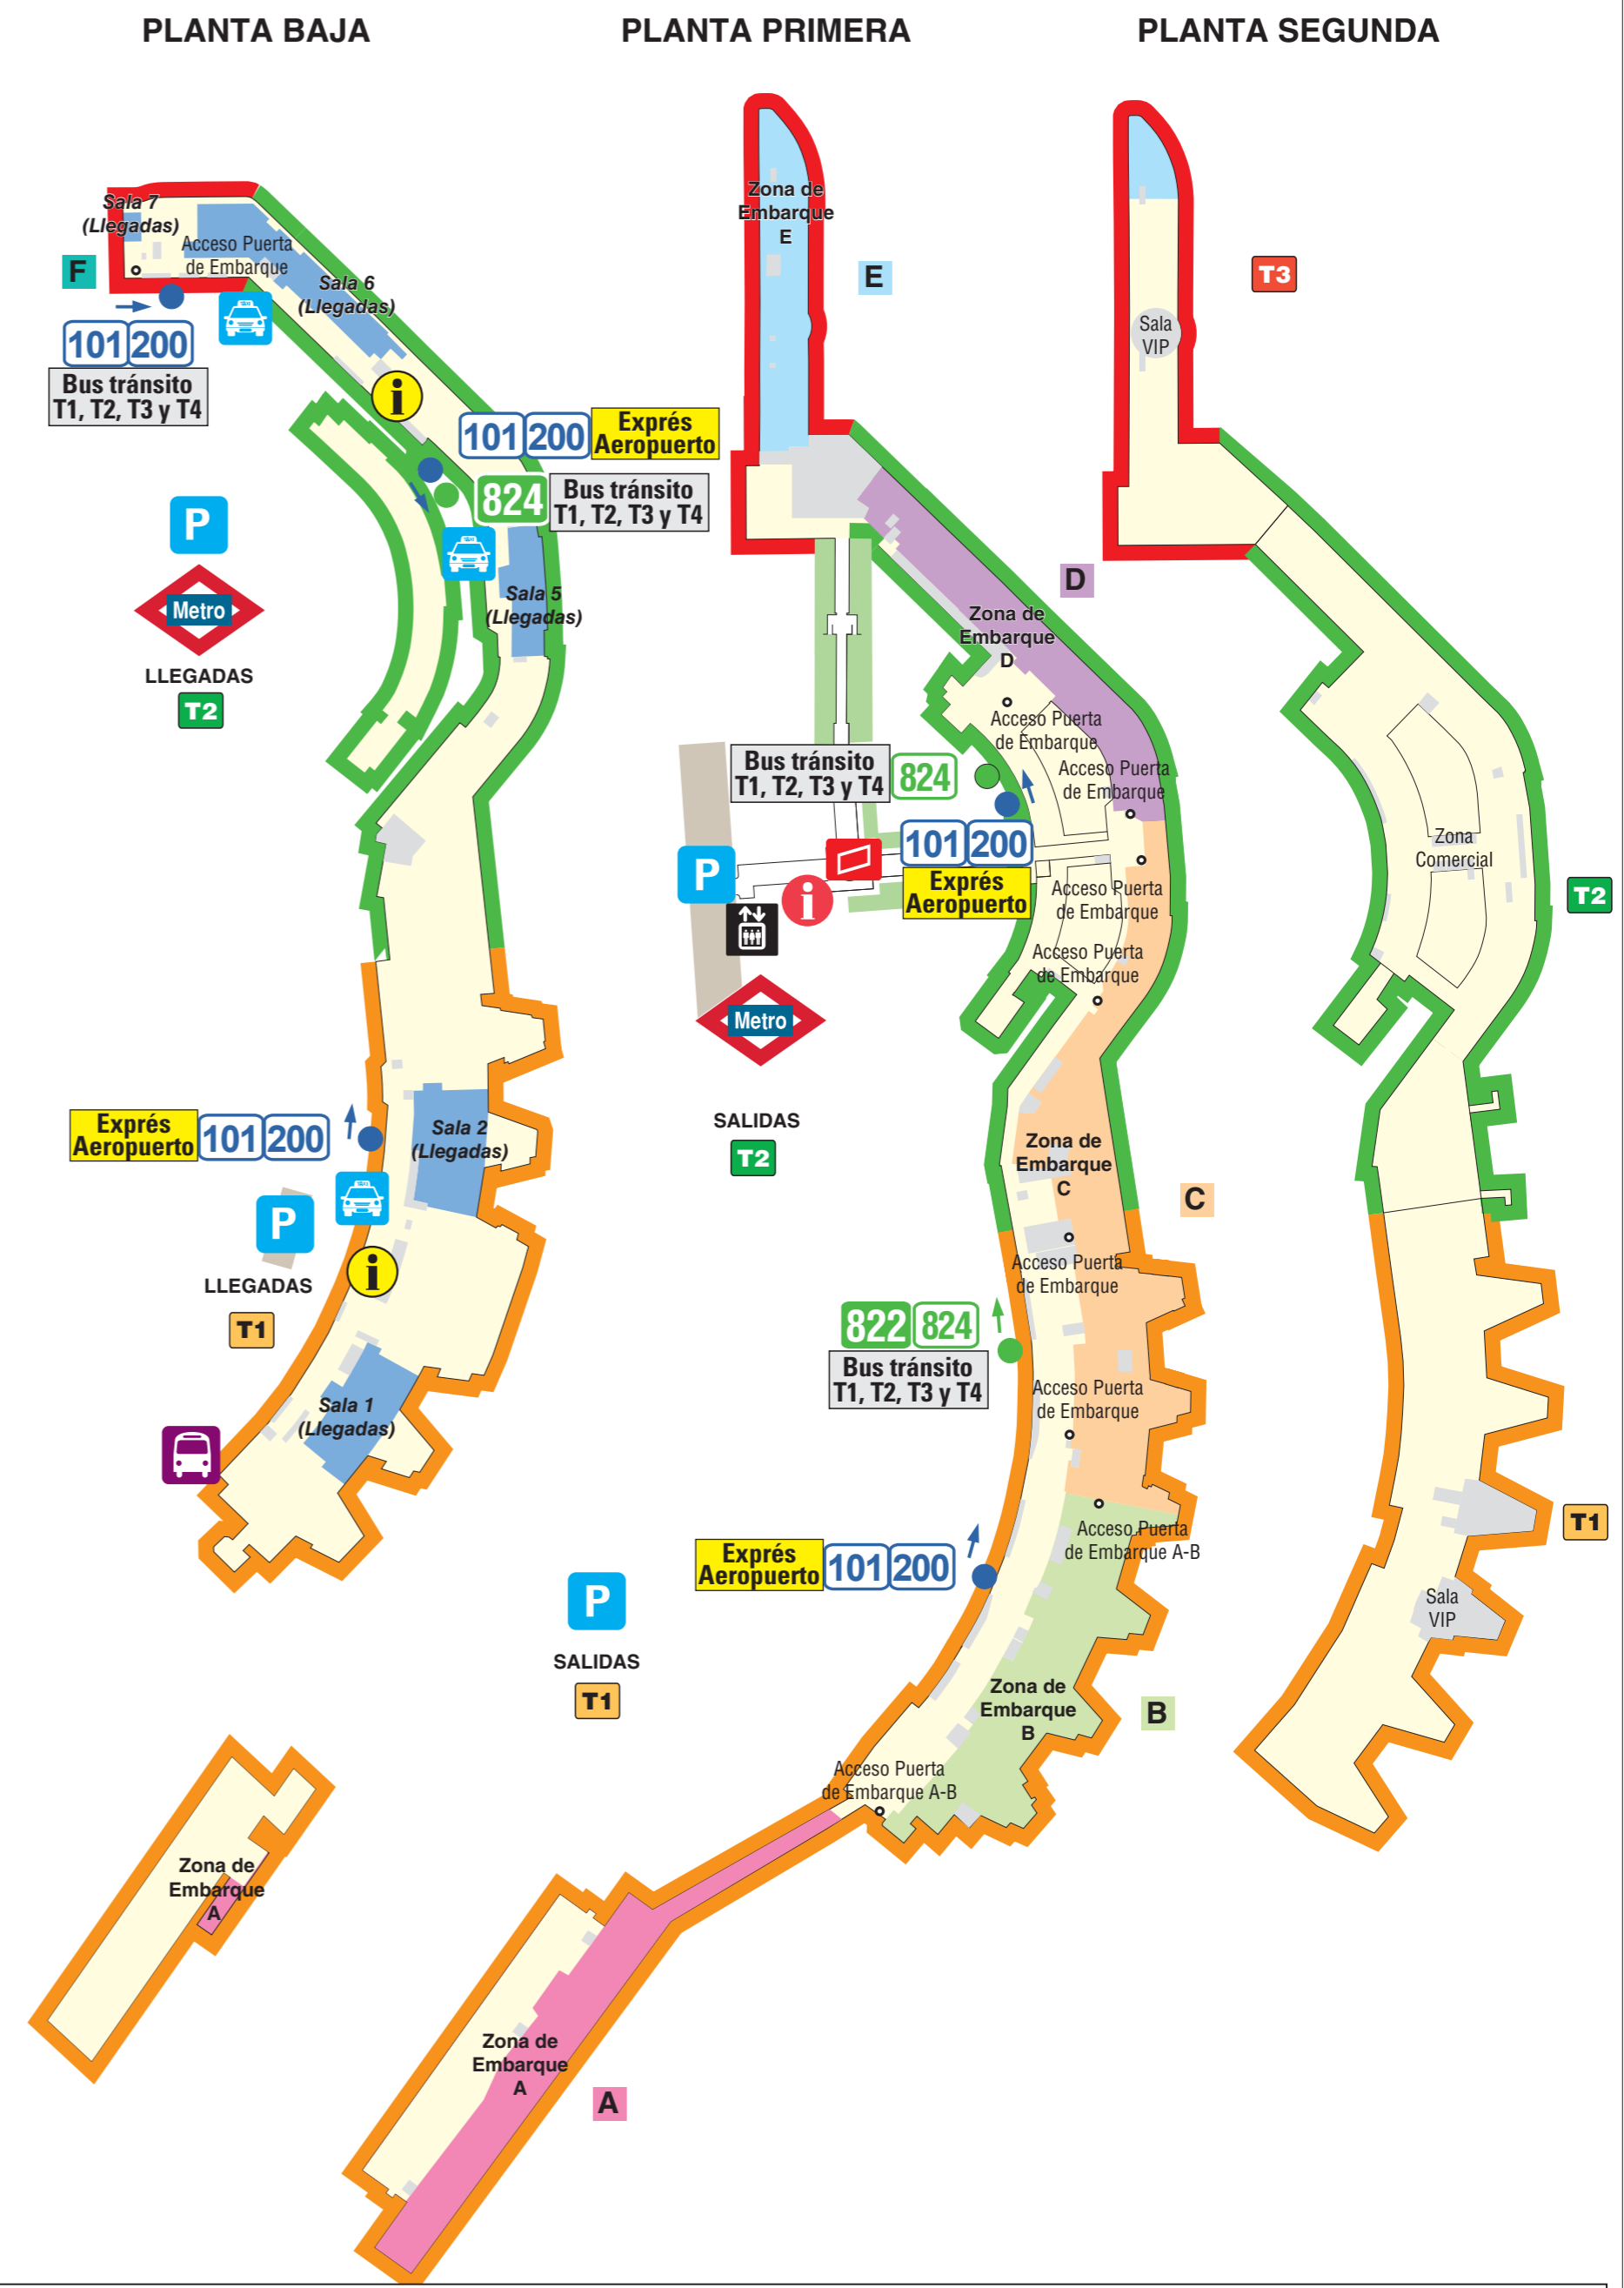

# PLANO DE ACCESOS

# TERMINALES

LEYENDA			
	Estación accesible		Bus EMT
	Validación a la salida		Bus Interurbano
	Estación de Metro		Bus Expres Aeropuerto
	Acceso con ascensor		Bus Interregional
	Oficina de Gestión Tarjeta Transporte Público		Parada de autobús EMT
			Parada de autobús interurbano
			Parada línea EMT e Interurbano
			Cabecera/Terminal Interurbano
			Aparcamiento de disuasión de pago
			Taxi
			Información turística
			Atención al cliente de Metro