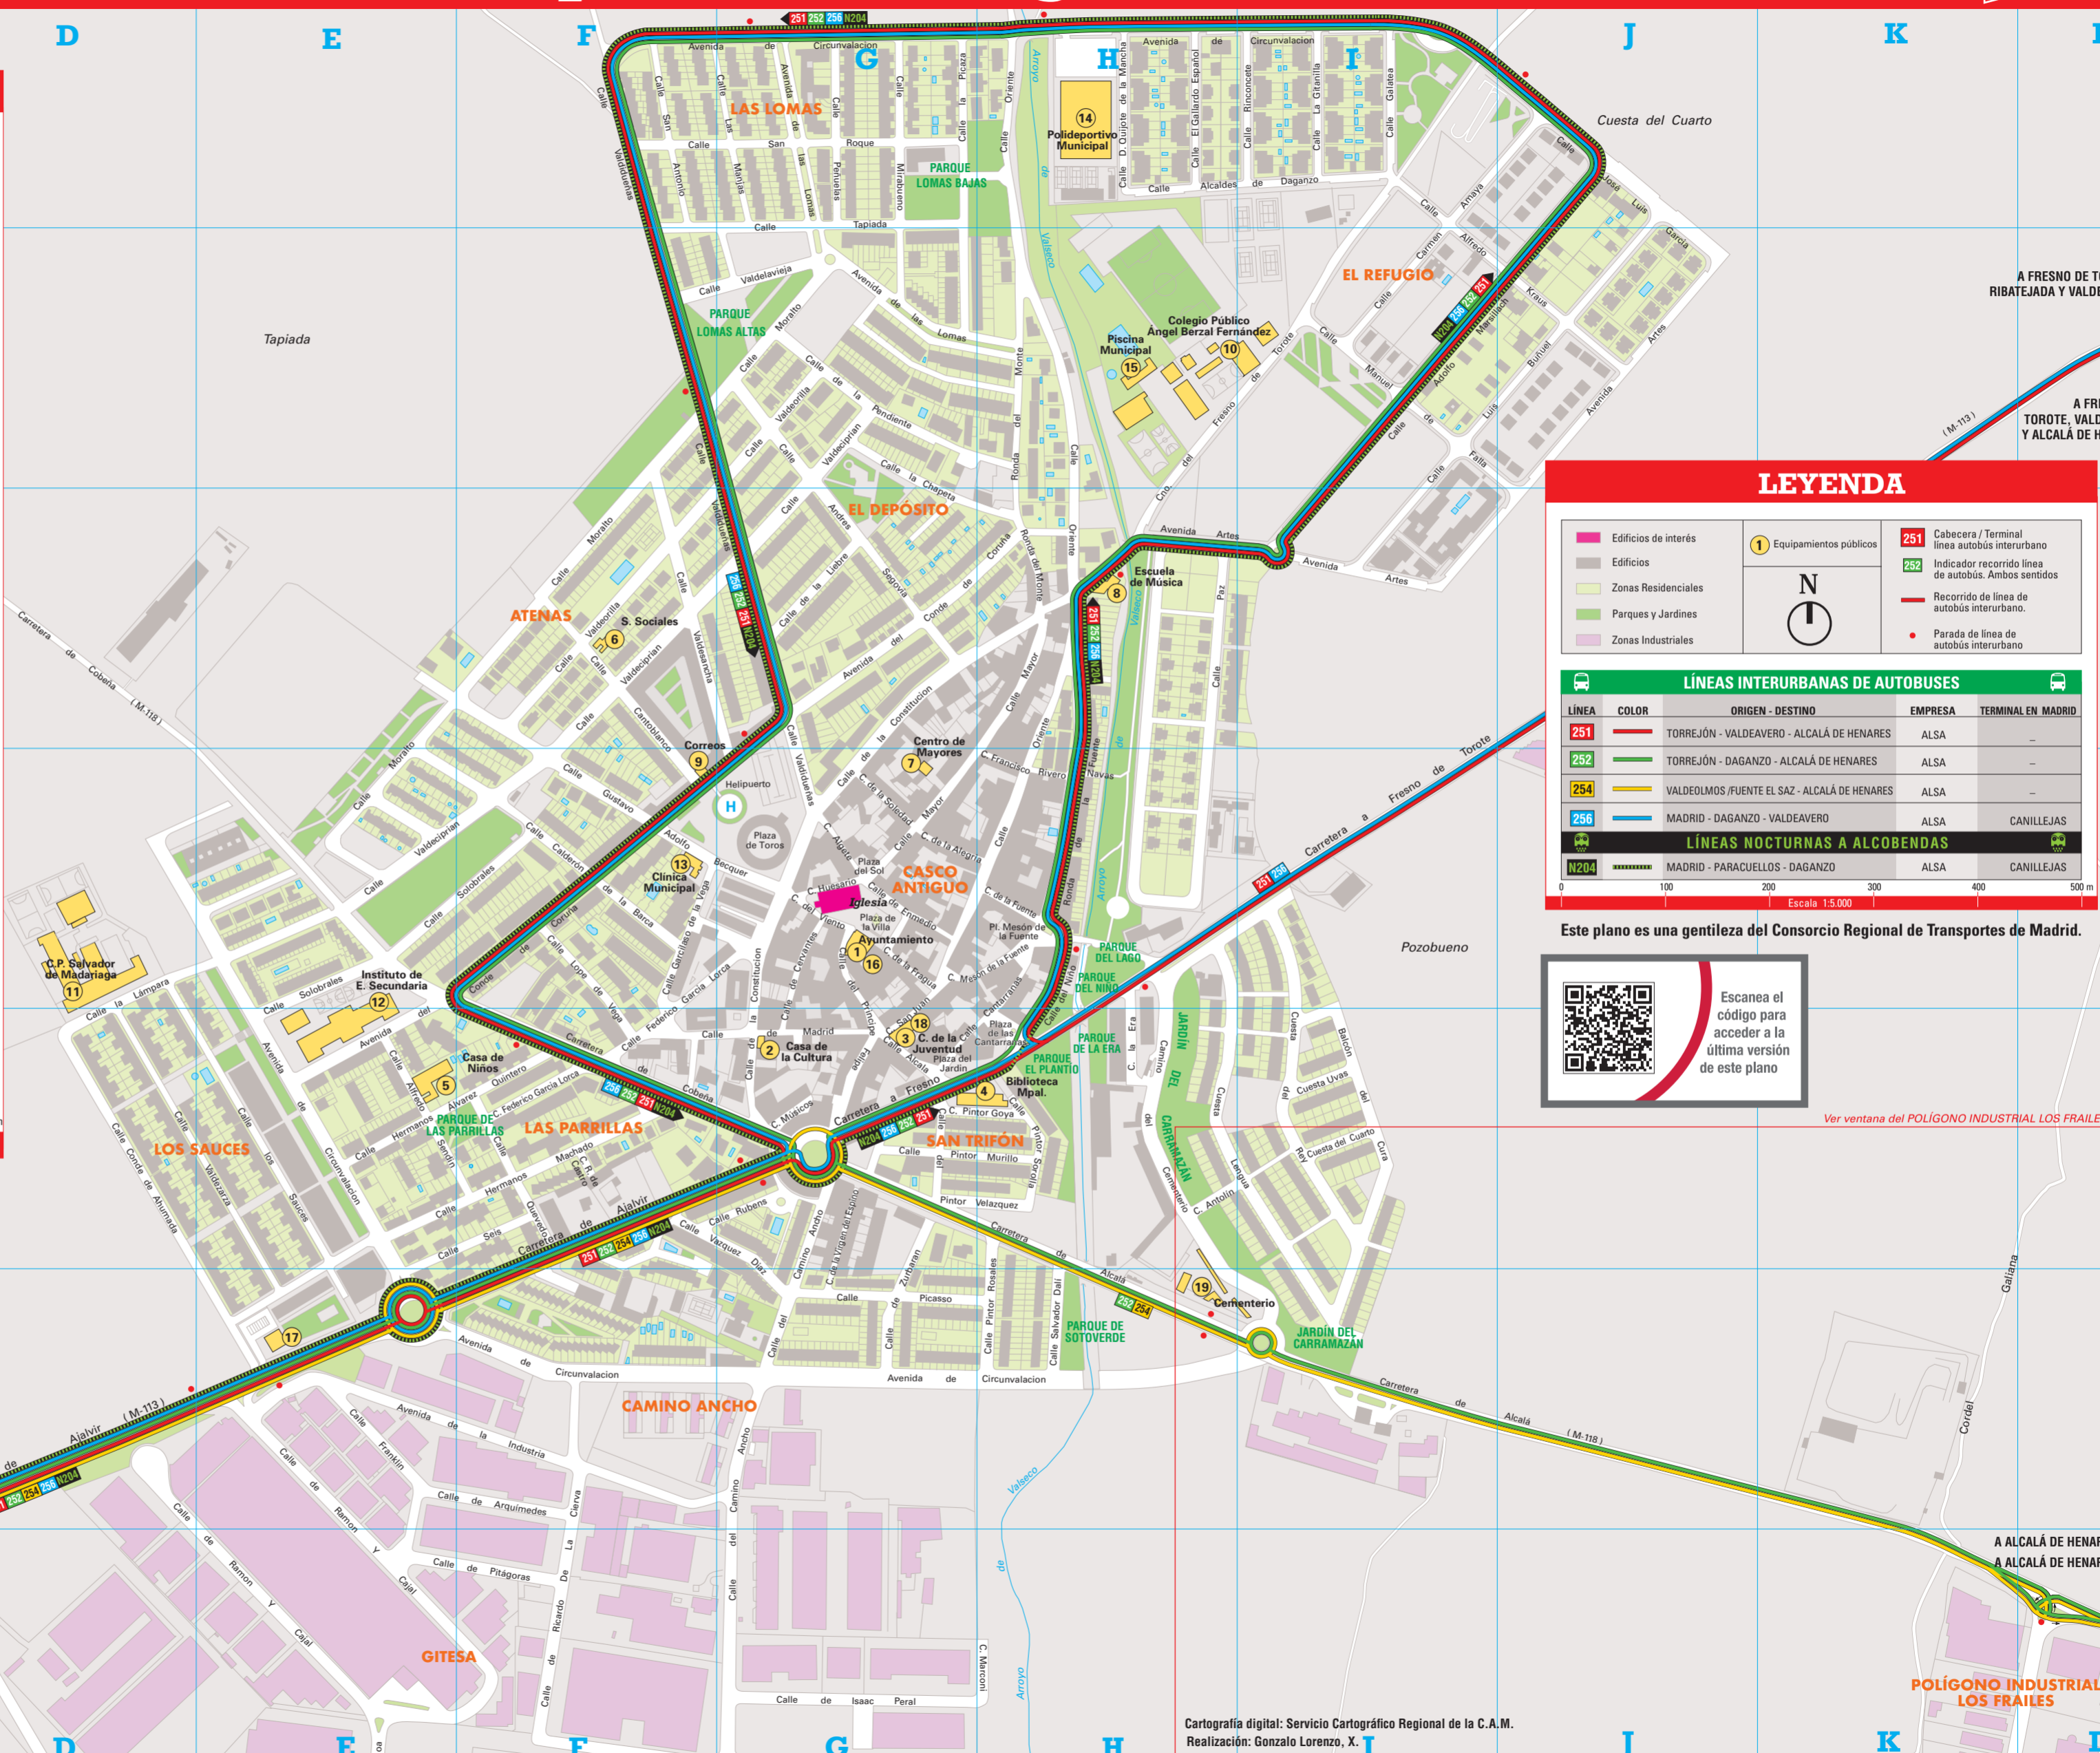

# Plano de los transportes de Daganzo de Arriba

## LEYENDA

- Edificios de interés
- Edificios
- Zonas Residenciales
- Parques y Jardines
- Zonas Industriales
- Equipamientos públicos
- Cabecera / Terminal línea autobús interurbano
- Indicador recorrido línea de autobús. Ambos sentidos
- Recorrido de línea de autobús interurbano.
- Parada de línea de autobús interurbano

LÍNEAS INTERURBANAS DE AUTOBUSES				
LÍNEA	COLOR	ORIGEN - DESTINO	EMPRESA	TERMINAL EN MADRID
251	[Red]	TORREJÓN - VALDEAVERO - ALCALÁ DE HENARES	ALSA	-
252	[Green]	TORREJÓN - DAGANZO - ALCALÁ DE HENARES	ALSA	-
254	[Yellow]	VALDEOLMOS / FUENTE EL SAZ - ALCALÁ DE HENARES	ALSA	-
256	[Blue]	MADRID - DAGANZO - VALDEAVERO	ALSA	CANILLEJAS
LÍNEAS NOCTURNAS A ALCOBENDAS				
N204	[Dotted]	MADRID - PARACUELLOS - DAGANZO	ALSA	CANILLEJAS

Este plano es una gentileza del Consorcio Regional de Transportes de Madrid.

Escanea el código para acceder a la última versión de este plano

Ver ventana del POLIGONO INDUSTRIAL LOS FRAILES

- A TORREJÓN 251
- A TORREJÓN 252
- A VALDEOLMOS / FUENTE EL SAZ 254
- A MADRID 256
- A MADRID N204