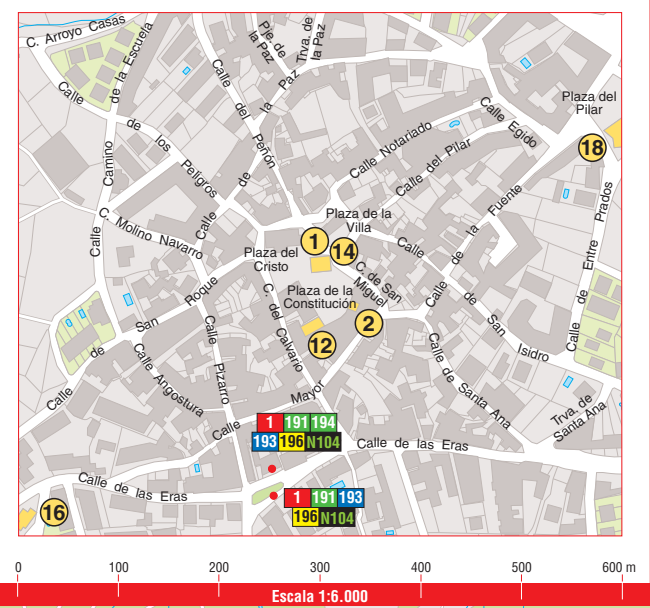

Plano de los transportes de Pedrezuela

LEYENDA

	1 Equipamientos públicos	1 Cabeecera / Terminal de línea de autobuses
	C1, C2 Zona tarifaria	191 Indicador de recorrido de línea de autobuses. Ambos sentidos
		Recorrido de línea de autobuses y parada
		Recorrido de línea de autobuses. Determinados servicios

LÍNEA	COLOR	ORIGEN - DESTINO	EMPRESA
1		PEDREZUELA - URBANIZACIONES	ALSA
Solo determinados servicios			

LÍNEA	COLOR	ORIGEN - DESTINO	EMPRESA	TERMINAL EN MADRID
191		MADRID - BUITRAGO	ALSA	Plaza de Castilla
Solo determinados servicios				
193		MADRID - PEDREZUELA - EL VELLÓN	ALSA	Plaza de Castilla
193A		EL MOLAR - COTOS DE MONTERREY - VENTURADA	ALSA	
194		MADRID - RASCAFRIA	ALSA	Plaza de Castilla
Solo determinados servicios				
195		MADRID - BRAOJOS	ALSA	Plaza de Castilla
196		MADRID - LA ACEBEDA	ALSA	Plaza de Castilla
197D		TORRELAGUNA - EL VELLÓN - EL MOLAR	ALSA	

LÍNEA	COLOR	ORIGEN - DESTINO	EMPRESA	TERMINAL EN MADRID
N104		MADRID - SAN AGUSTÍN DE GUADALIX	ALSA	Plaza de Castilla

CASCO ANTIGUO

Escanea el código para acceder a la última versión de este plano