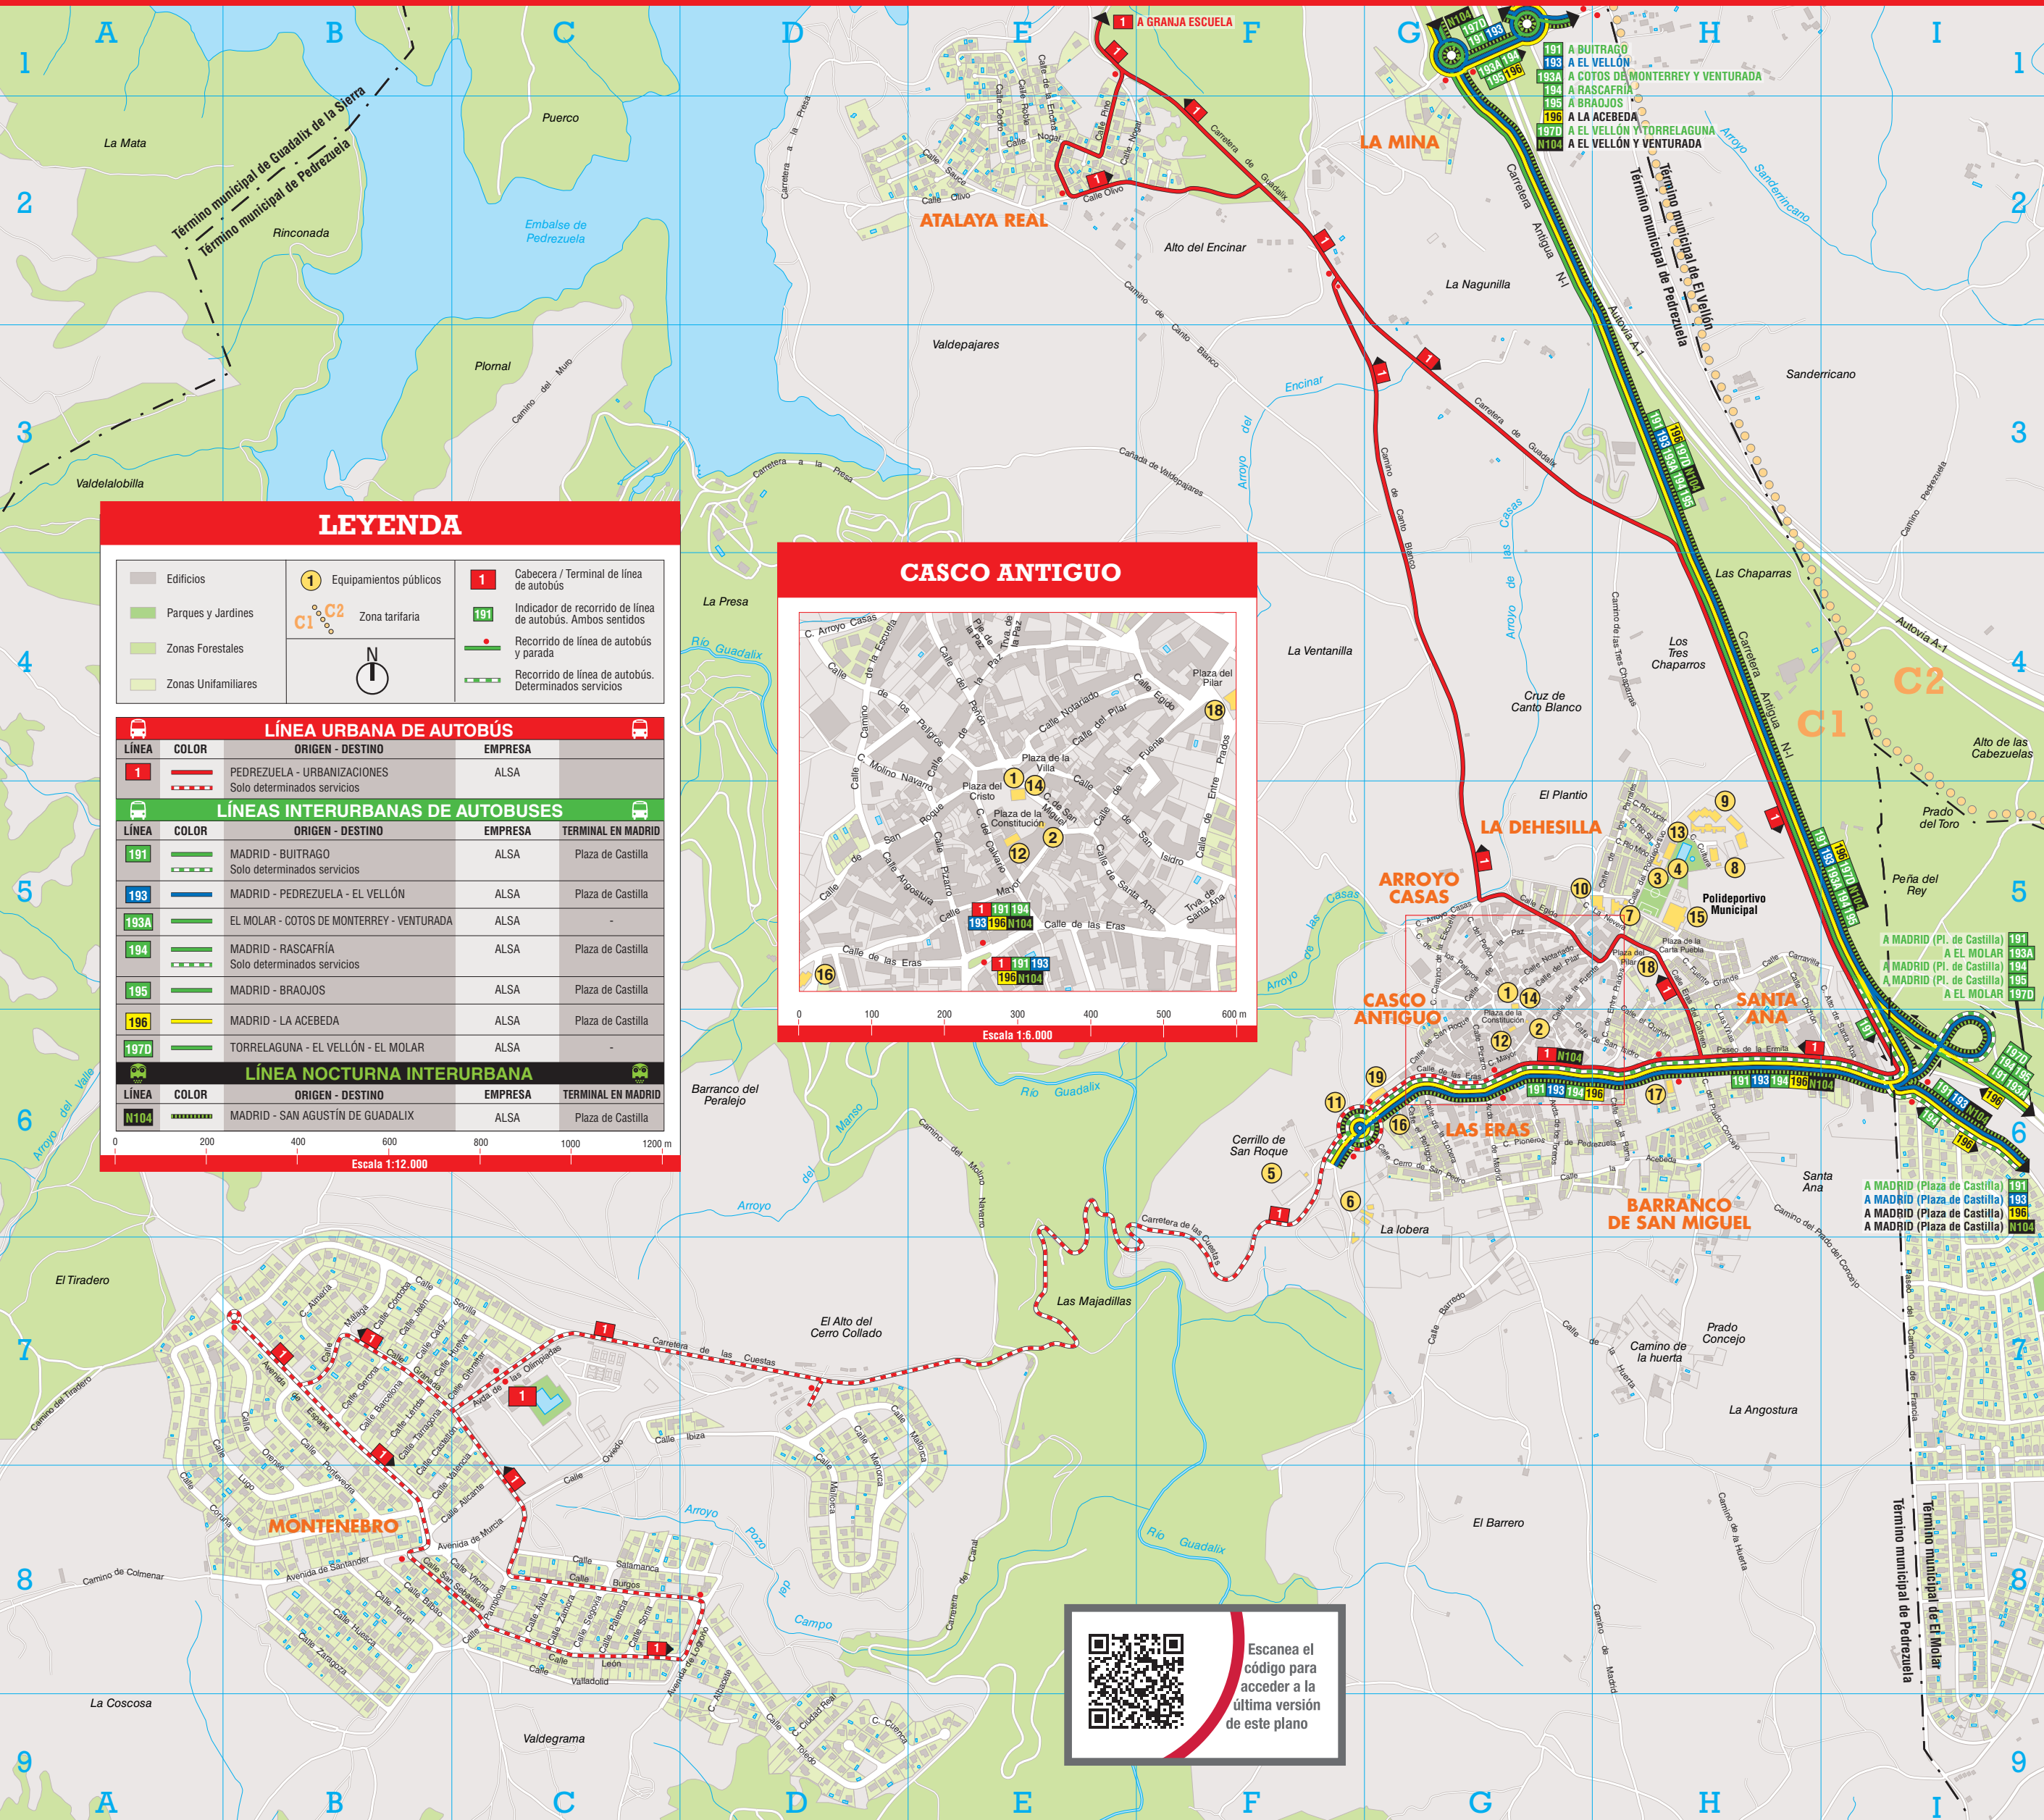

Plano de los transportes de Pedrezuela

LEYENDA

	1 Equipamientos públicos	1 Cabeecera / Terminal de línea de autobuses
	C1, C2 Zona tarifaria	191 Indicador de recorrido de línea de autobuses. Ambos sentidos
		Recorrido de línea de autobuses y parada
		Recorrido de línea de autobuses. Determinados servicios

LÍNEA	COLOR	ORIGEN - DESTINO	EMPRESA
1		PEDREZUELA - URBANIZACIONES	ALSA
Solo determinados servicios			

LÍNEA	COLOR	ORIGEN - DESTINO	EMPRESA	TERMINAL EN MADRID
191		MADRID - BUITRAGO	ALSA	Plaza de Castilla
Solo determinados servicios				
193		MADRID - PEDREZUELA - EL VELLÓN	ALSA	Plaza de Castilla
193A		EL MOLAR - COTOS DE MONTERREY - VENTURADA	ALSA	
194		MADRID - RASCAFRIA	ALSA	Plaza de Castilla
Solo determinados servicios				
195		MADRID - BRAOJOS	ALSA	Plaza de Castilla
196		MADRID - LA ACEBEDA	ALSA	Plaza de Castilla
197D		TORRELAGUNA - EL VELLÓN - EL MOLAR	ALSA	

LÍNEA	COLOR	ORIGEN - DESTINO	EMPRESA	TERMINAL EN MADRID
N104		MADRID - SAN AGUSTÍN DE GUADALIX	ALSA	Plaza de Castilla

CASCO ANTIGUO

Escanea el código para acceder a la última versión de este plano