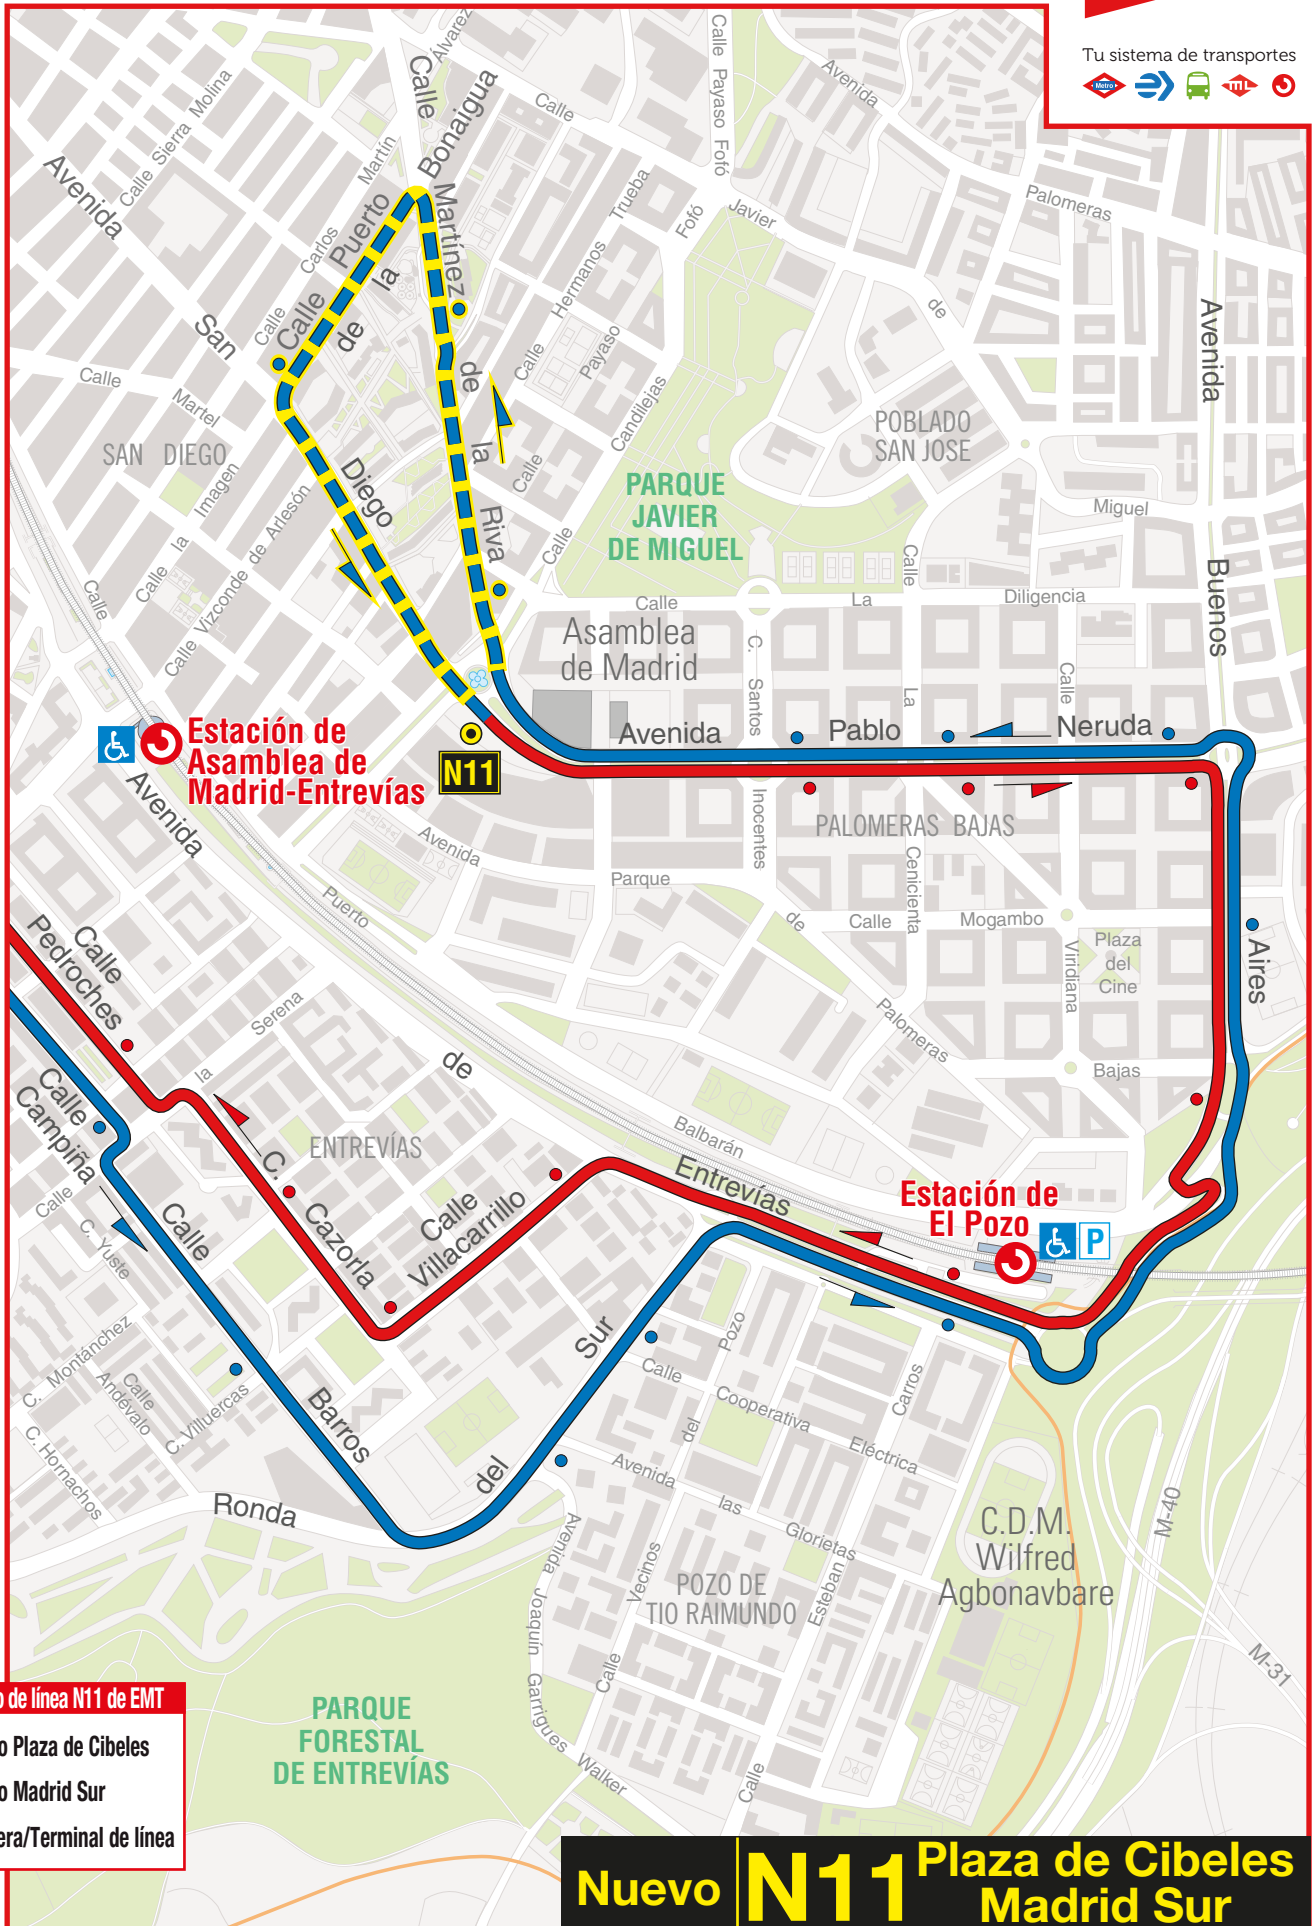

# ampliación de línea

Tu sistema de transportes

**Recorrido anterior de línea N11 de EMT**

- Sentido Plaza de Cibeles
- Sentido Madrid Sur
- N11 Cabecera/Terminal de línea

**Anterior N11 Plaza de Cibeles Madrid Sur**

# ampliación de línea

Tu sistema de transportes

**Recorrido nuevo de línea N11 de EMT**

- Sentido Plaza de Cibeles
- Sentido Madrid Sur
- Cabecera/Terminal de línea

## Nuevo N11 Plaza de Cibeles Madrid Sur