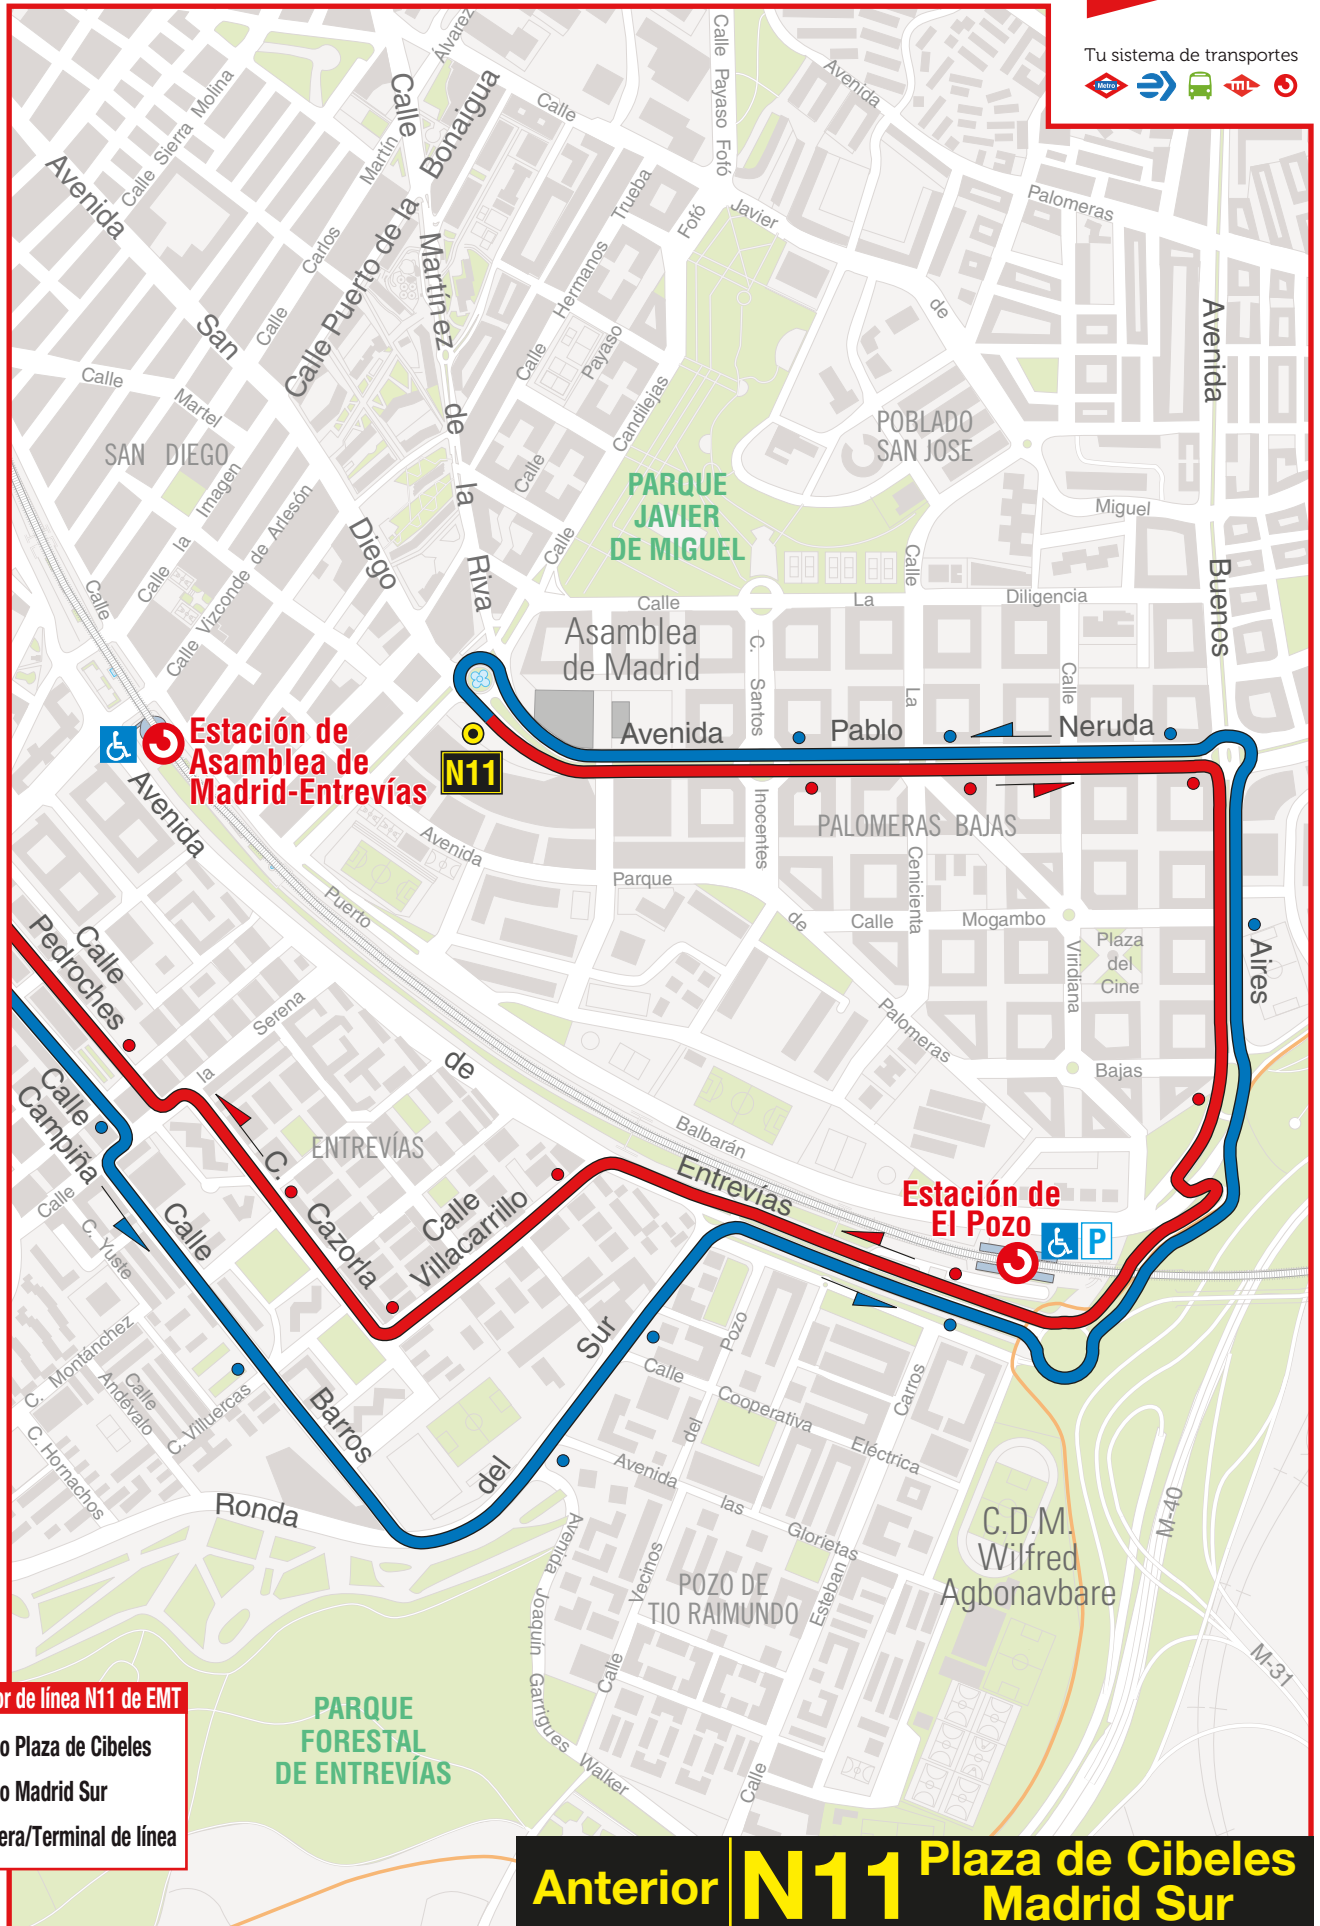

# ampliación de línea

Tu sistema de transportes

**Recorrido anterior de línea N11 de EMT**

- Sentido Plaza de Cibeles
- Sentido Madrid Sur
- N11 Cabecera/Terminal de línea

**Anterior N11 Plaza de Cibeles Madrid Sur**

# ampliación de línea

Tu sistema de transportes

**Recorrido nuevo de línea N11 de EMT**

- Sentido Plaza de Cibeles
- Sentido Madrid Sur
- Cabecera/Terminal de línea

## Nuevo N11 Plaza de Cibeles Madrid Sur