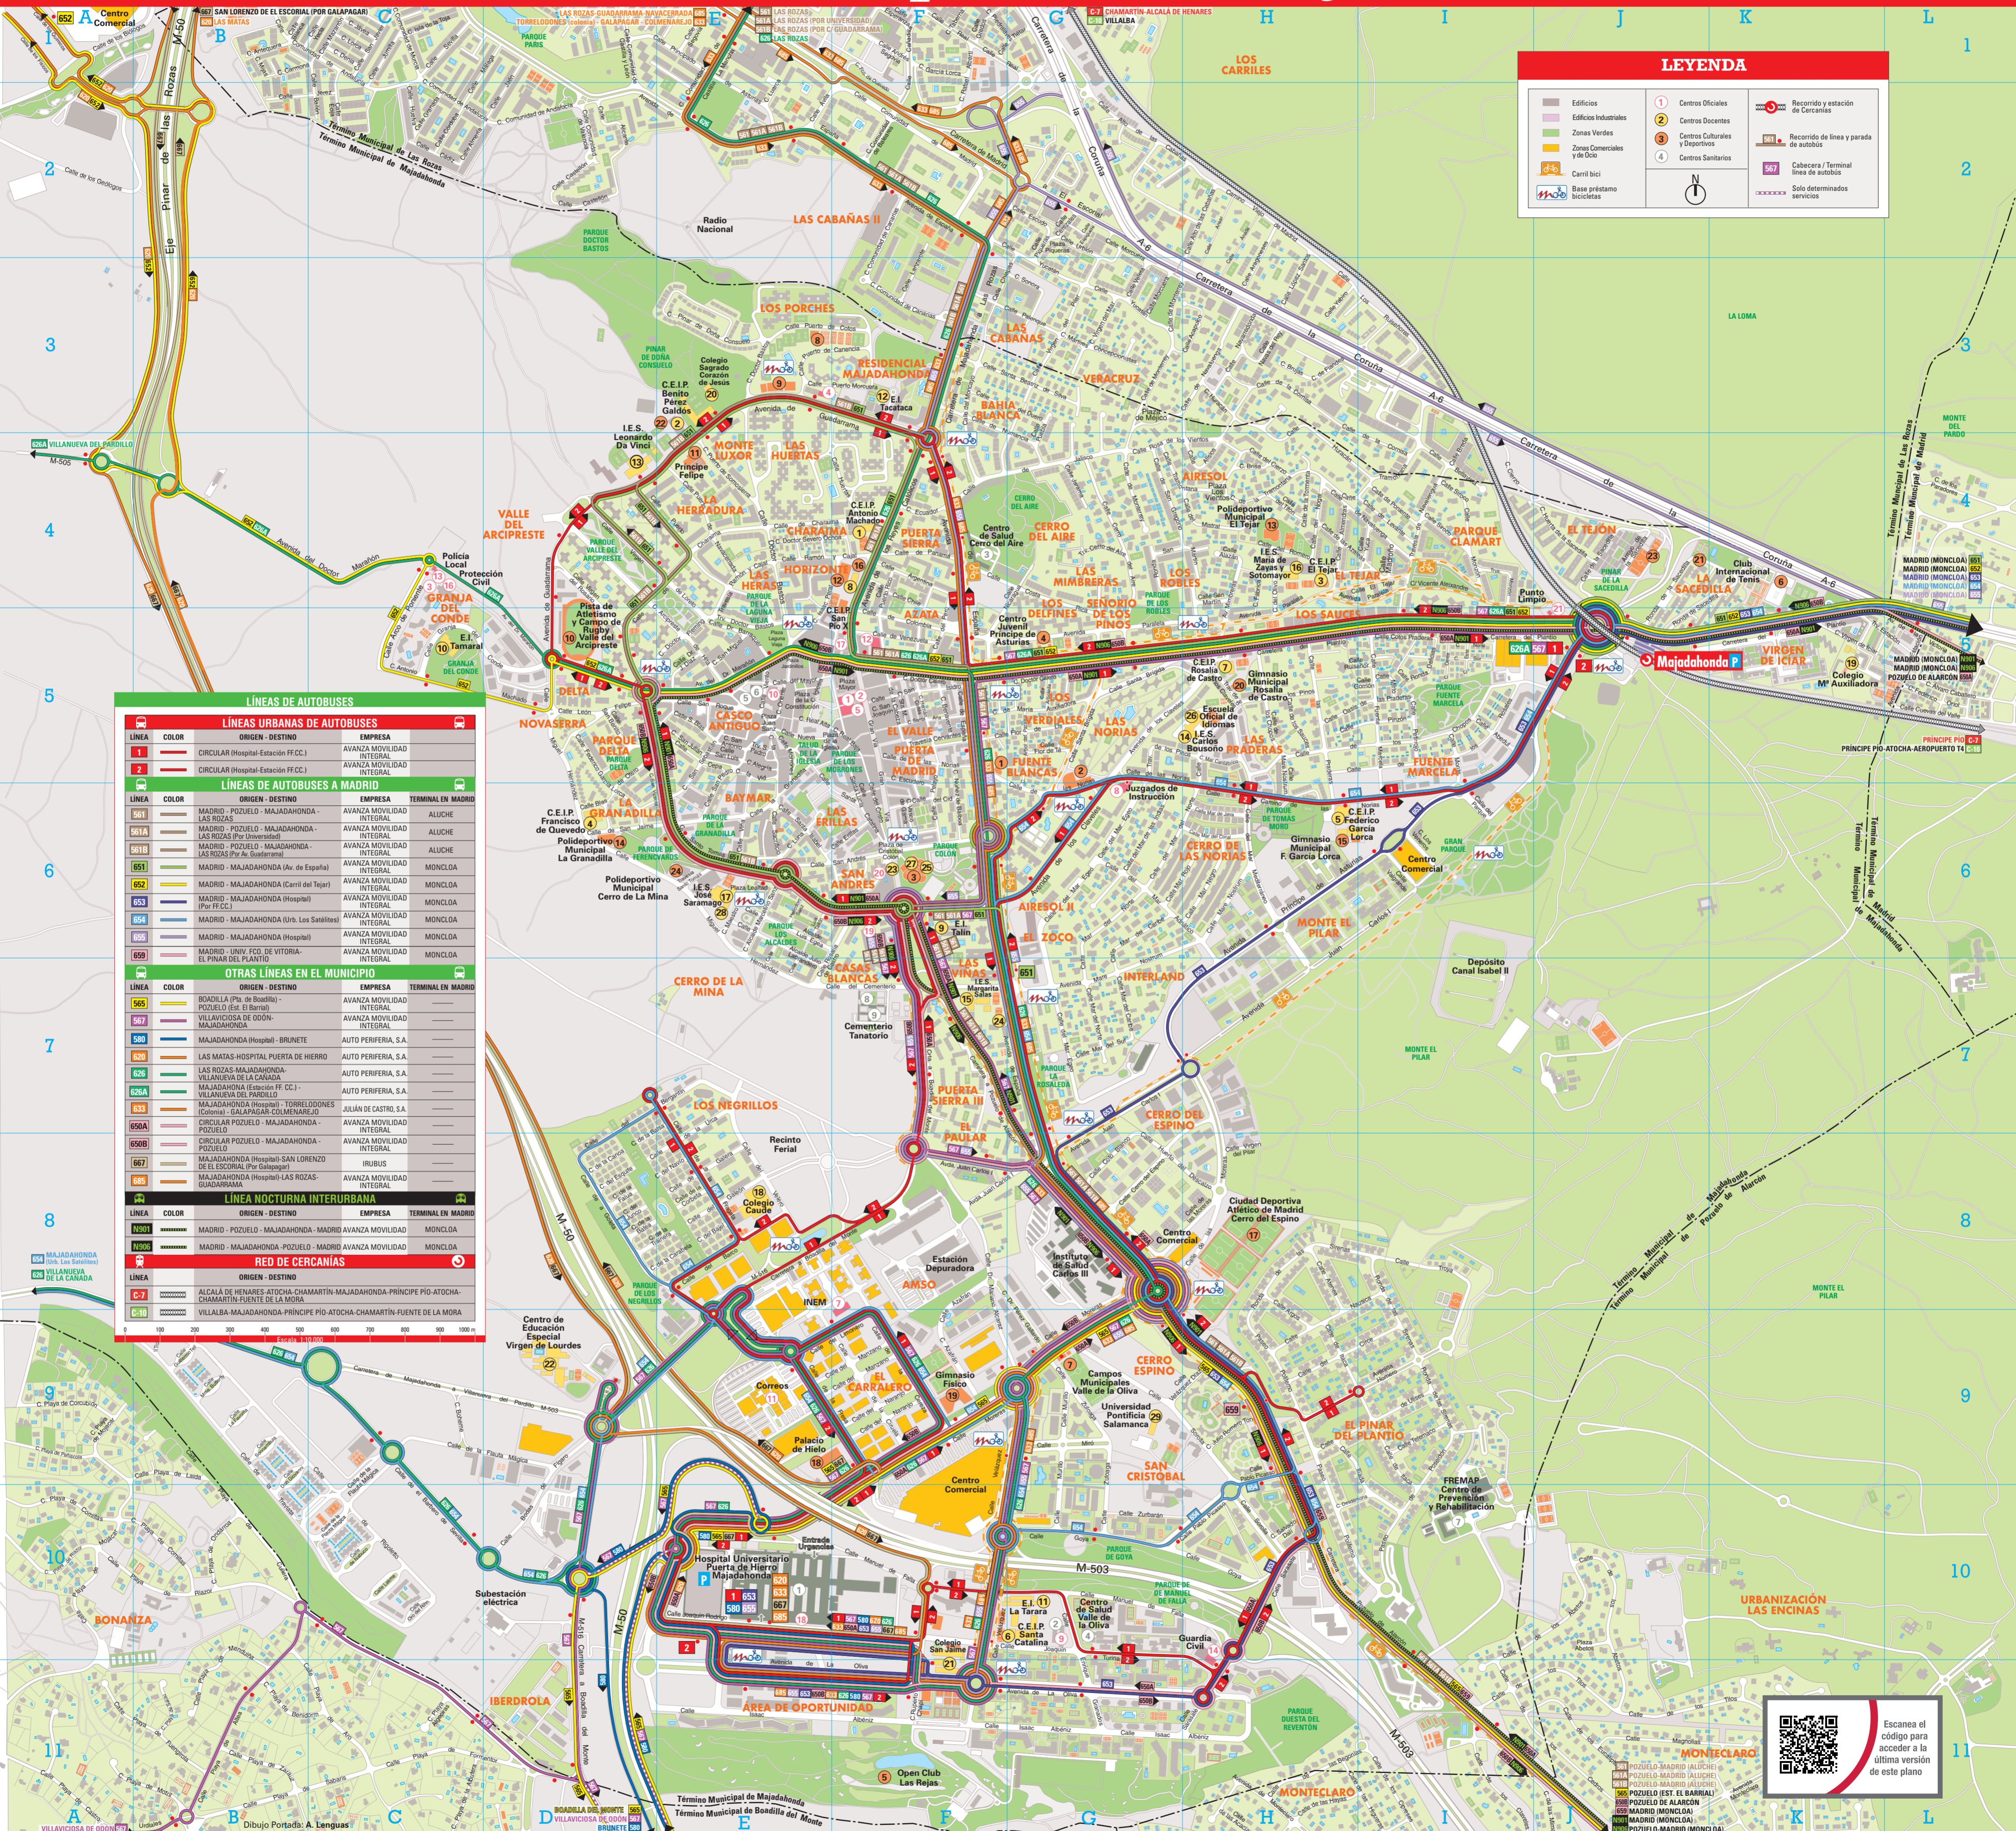

# Plano de los transportes de Majadahonda

CONSORCIO TRANSPORTES DE MADRID

### LÍNEAS DE AUTOBUSES

LÍNEA	COLOR	ORIGEN - DESTINO	EMPRESA	TERMINAL EN MADRID
1	ROJO	CIRCULAR (Hospital-Estación FF.CC.)	AVANZA MOVILIDAD INTEGRAL	ALICHE
2	ROJO	CIRCULAR (Hospital-Estación FF.CC.)	AVANZA MOVILIDAD INTEGRAL	ALICHE

### OTRAS LÍNEAS EN EL MUNICIPIO

LÍNEA	COLOR	ORIGEN - DESTINO	EMPRESA	TERMINAL EN MADRID
565	VERDE	BOADILLA (Pl. de Boadilla) - POZUELO (Est. El Barrio)	AVANZA MOVILIDAD INTEGRAL	MONCLOA
567	VERDE	VILLAVICIOSA DE ODÓN - MAJADAHONDA	AVANZA MOVILIDAD INTEGRAL	MONCLOA
580	VERDE	MAJADAHONDA (Hospital) - BRUNETE	AUTO PERIFERIA, S.A.	---
620	VERDE	LAS MATAS - HOSPITAL PUERTA DE HIERRO	AUTO PERIFERIA, S.A.	---
626	VERDE	LAS ROZAS - MAJADAHONDA - VILLANUEVA DE LA CAÑADA	AUTO PERIFERIA, S.A.	---
626A	VERDE	MAJADAHONDA (Estación FF.CC.) - VILLANUEVA DEL PARDILLO	AUTO PERIFERIA, S.A.	---
633	VERDE	MAJADAHONDA (Hospital) - TORRELODONES (Colonia) - GALAPAGAR - COLMENAREJO	JULIÁN DE CASTRO, S.A.	---
650A	VERDE	CIRCULAR POZUELO - MAJADAHONDA - POZUELO	AVANZA MOVILIDAD INTEGRAL	MONCLOA
650B	VERDE	CIRCULAR POZUELO - MAJADAHONDA - POZUELO	AVANZA MOVILIDAD INTEGRAL	MONCLOA
667	VERDE	MAJADAHONDA (Hospital) - SAN LORENZO DE EL ESCORIAL (Por Galapagar)	IRIBUS	---
685	VERDE	MAJADAHONDA (Hospital) - LAS ROZAS - GUADARRAMA	AVANZA MOVILIDAD INTEGRAL	---

### RED DE CERCANÍAS

LÍNEA	ORIGEN - DESTINO
C-7	ALCALÁ DE HENARES-ATOCHA-CHAMARTÍN-MAJADAHONDA-PRINCIPE PÍO-ATOCHA-CHAMARTÍN-FUENTE DE LA MORA
C-10	VILLALBA-MAJADAHONDA-PRINCIPE PÍO-ATOCHA-CHAMARTÍN-FUENTE DE LA MORA