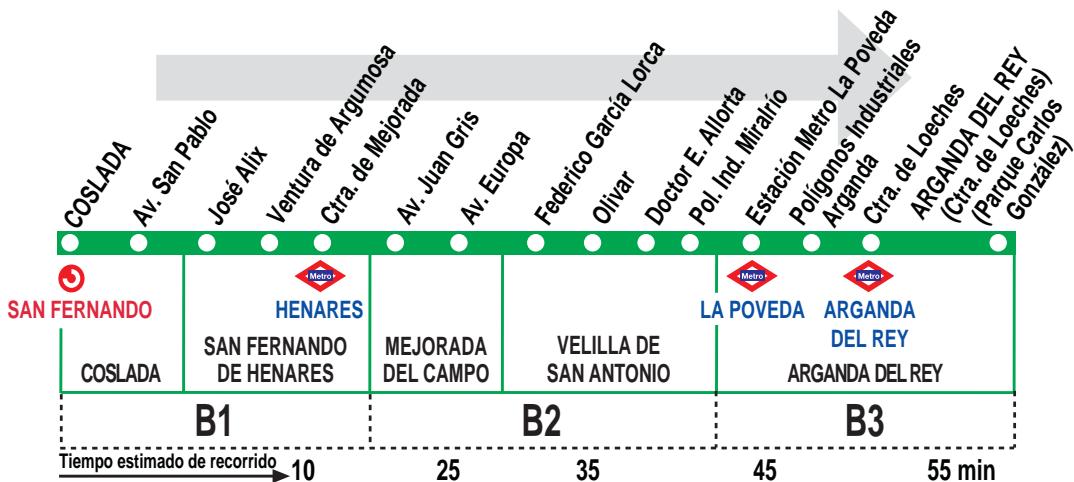

# 285 Coslada (San Fernando FF.CC.) - Velilla - Arganda del Rey

## HORARIOS DE SALIDA DE COSLADA (Estación FF.CC. San Fernando)

050217

Lunes a viernes laborables

(Vigente de 15 de septiembre a 14 de julio)

A	5:55	7:00	8:10	9:20	10:25
	12:40	13:45	14:55	16:00	17:10
	18:15	19:25	20:30	21:40	

Lunes a viernes laborables

(Vigente de 15 de julio a 14 de septiembre)

A	6:00	7:05	8:05	9:10	11:15
	13:20	14:20	15:25	16:25	17:30
	19:35	21:40			

Notas:

Sábados, domingos y festivos sin servicios.

**TA** EMPRESA TURÍSTICA DE AUTOBUSES, S.L.  
Calle Juan de la Cierva, 46. 28820 COSLADA.