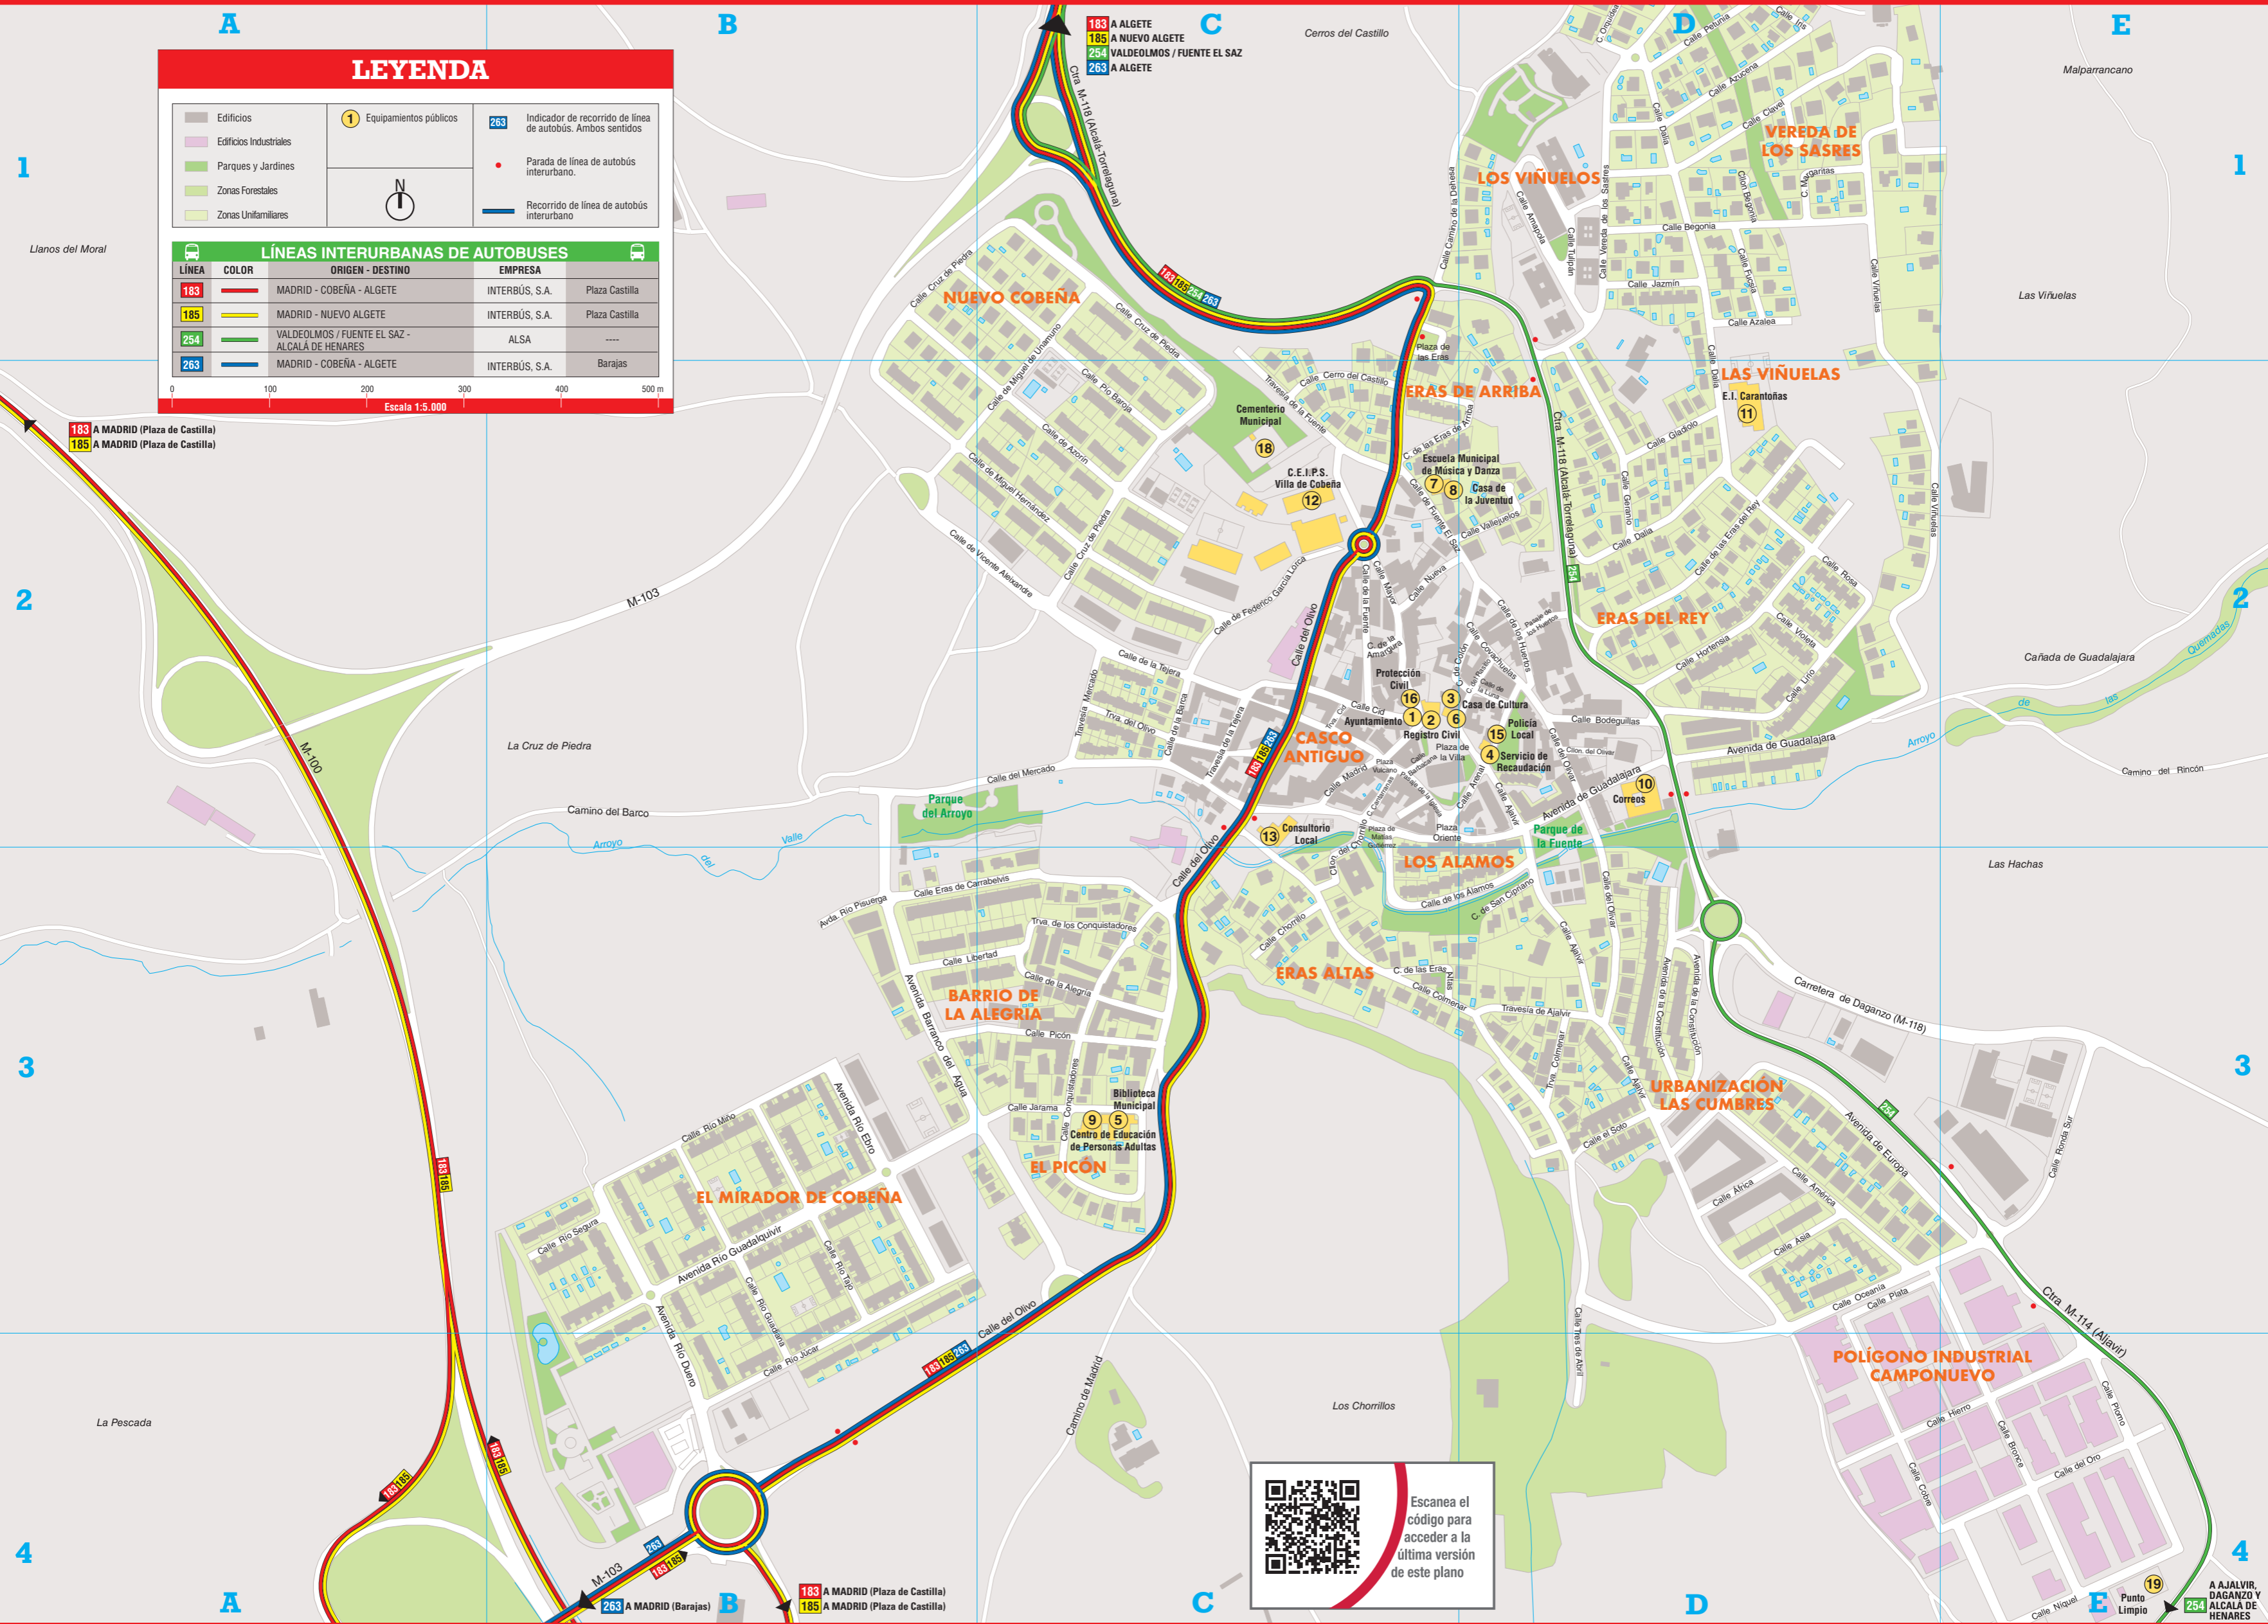

Plano de los transportes de Cobeña

LEYENDA

	Edificios		Equipamientos públicos		Indicador de recorrido de línea de autobús. Ambos sentidos
	Edificios Industriales				Parada de línea de autobús interurbano.
	Parques y Jardines				Recorrido de línea de autobús interurbano
	Zonas Forestales				
	Zonas Unifamiliares				

LÍNEAS INTERURBANAS DE AUTOBUSES

LÍNEA	COLOR	ORIGEN - DESTINO	EMPRESA	PLAZA DE CASTILLA
183	ROJO	MADRID - COBEÑA - ALGETE	INTERBÚS, S.A.	Plaza Castilla
185	AMARILLO	MADRID - NUEVO ALGETE	INTERBÚS, S.A.	Plaza Castilla
254	VERDE	VALDEOLMOS / FUENTE EL SAZ - ALCALÁ DE HENARES	ALSA	---
263	AZUL	MADRID - COBEÑA - ALGETE	INTERBÚS, S.A.	Barajas

Escala 1:5.000

Escanea el código para acceder a la última versión de este plano