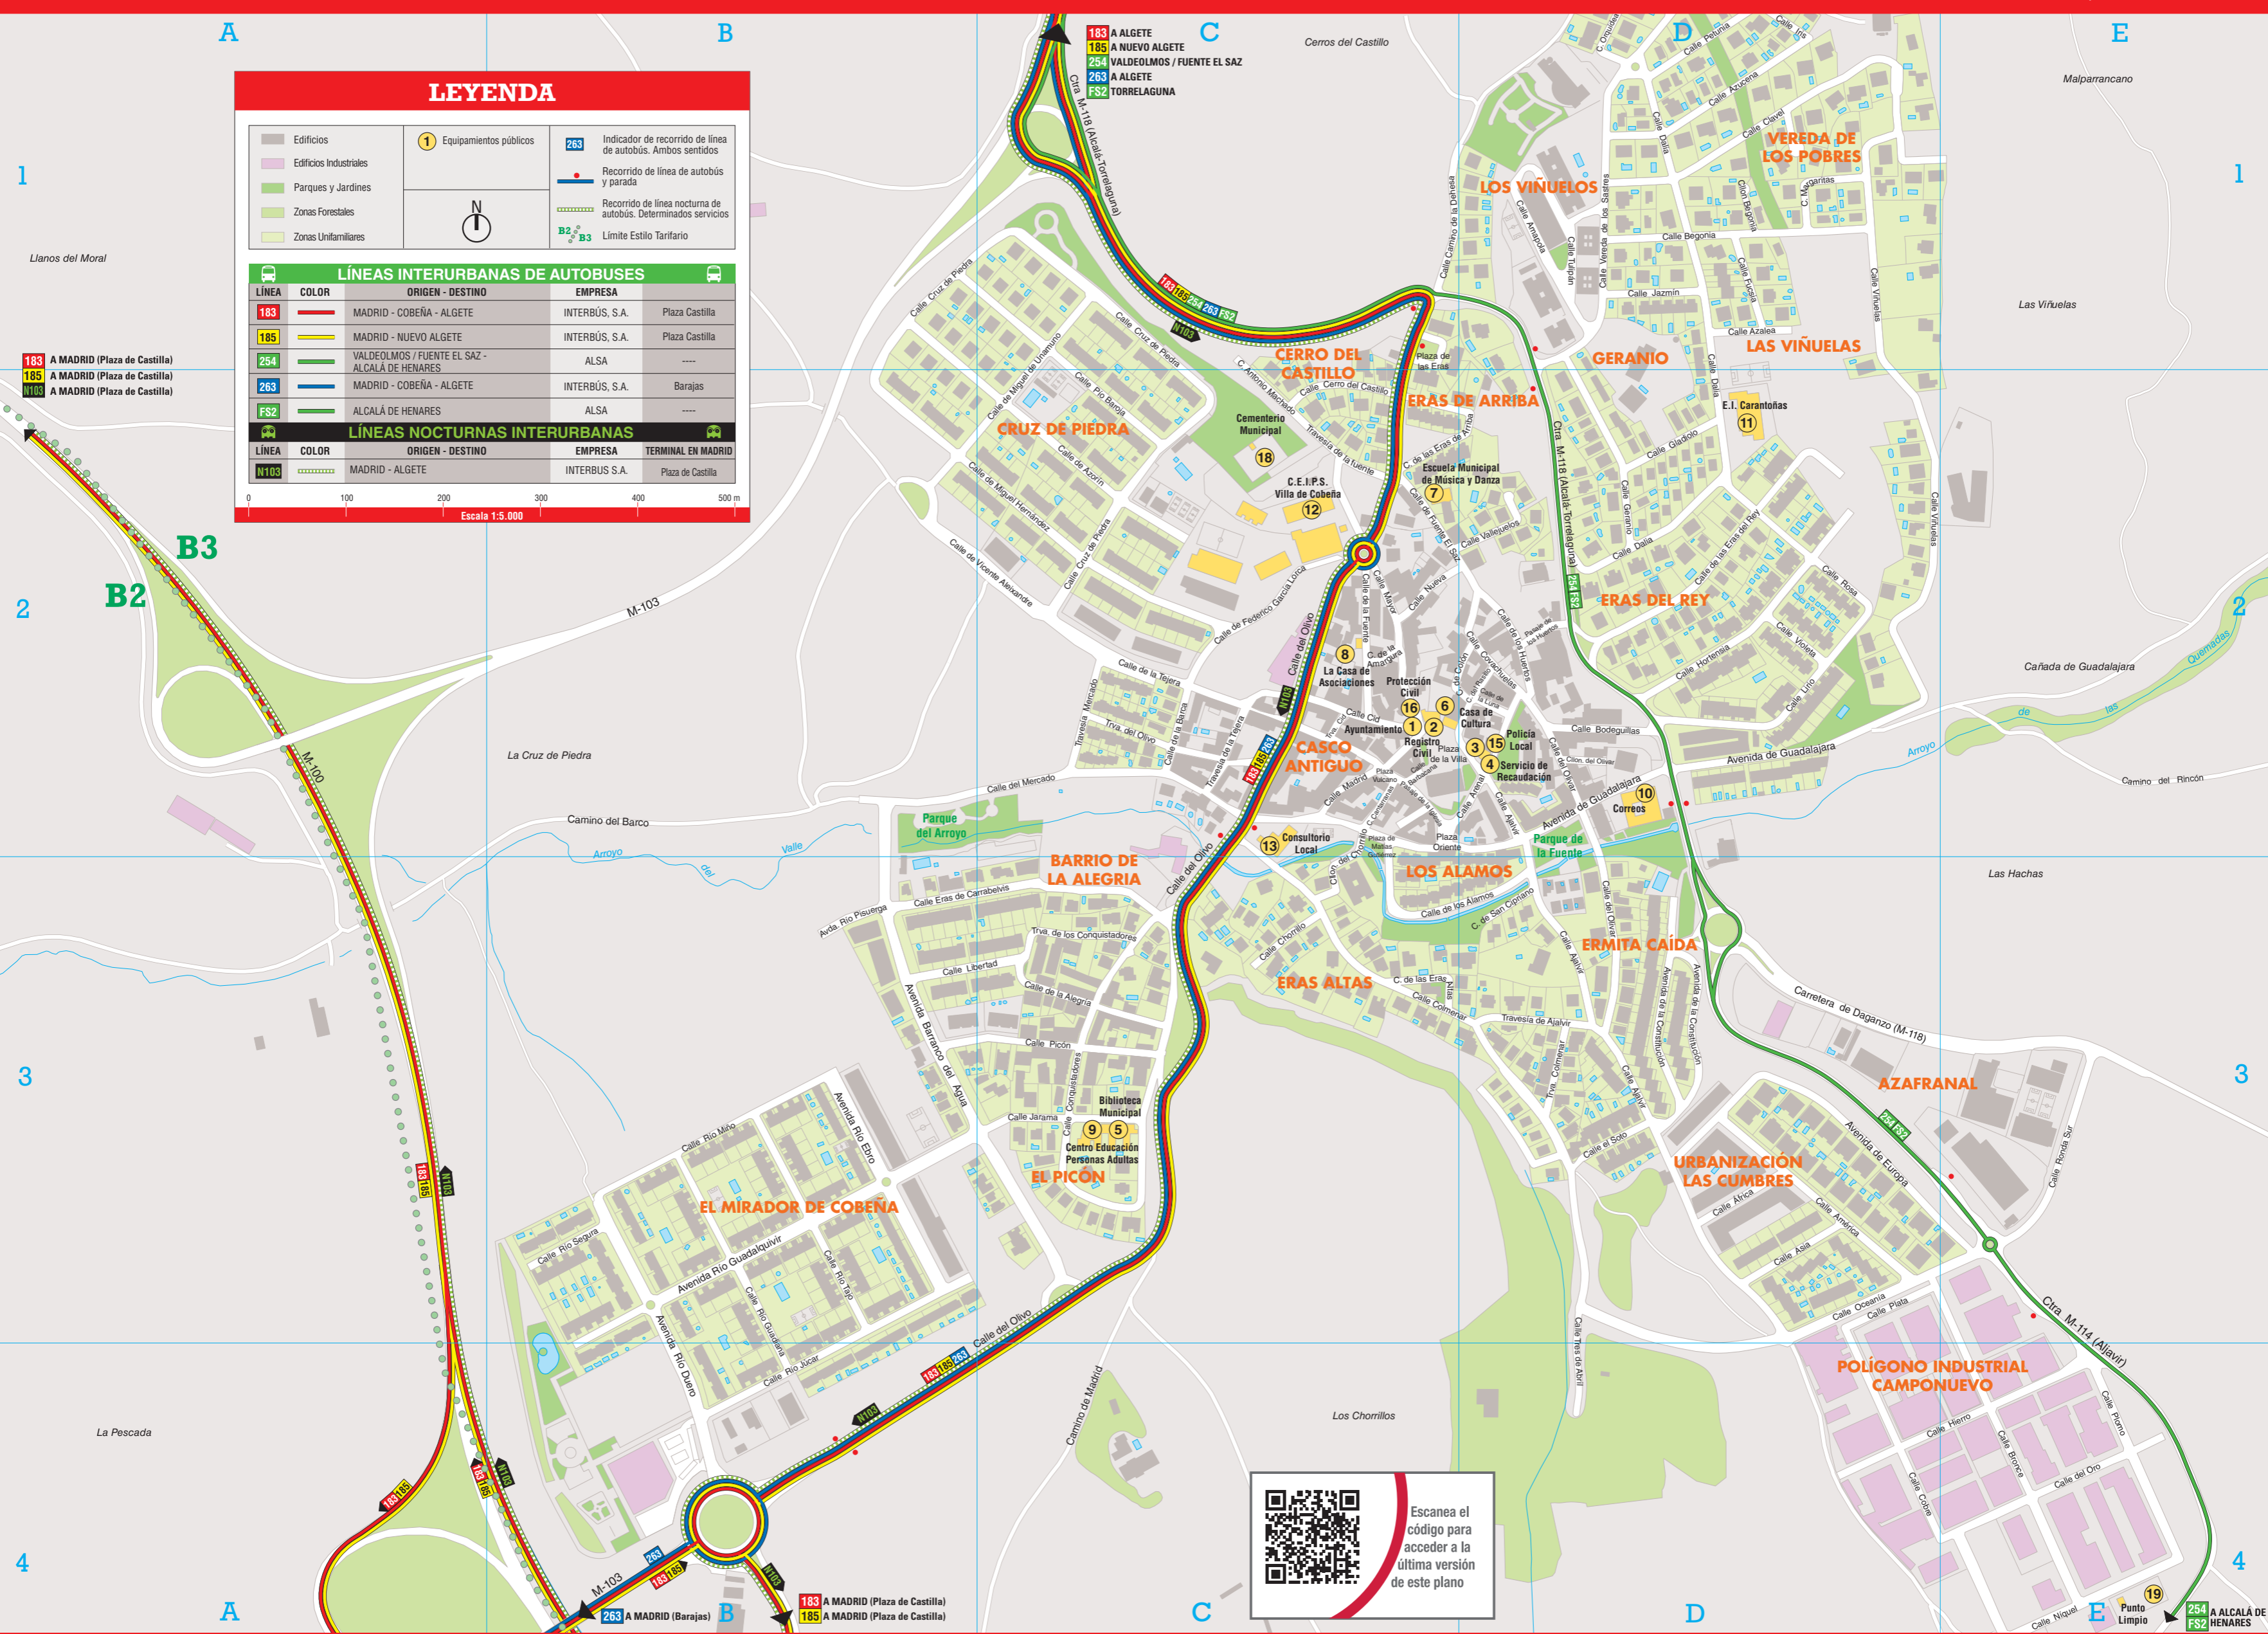

# Plano de los transportes de Cobena

### LEYENDA

	Edificios		Equipamientos públicos		Indicador de recorrido de línea de autobús. Ambos sentidos
	Edificios Industriales				Recorrido de línea de autobús y parada
	Parques y Jardines				Recorrido de línea nocturna de autobús. Determinados servicios
	Zonas Forestales				Límite Estilo Tarifario
	Zonas Unifamiliares				

### LÍNEAS INTERURBANAS DE AUTOBUSES

LÍNEA	COLOR	ORIGEN - DESTINO	EMPRESA	PLAZA DE CASTILLA
183	Rojo	MADRID - COBENA - ALGETE	INTERBÚS, S.A.	Plaza Castilla
185	Amarillo	MADRID - NUEVO ALGETE	INTERBÚS, S.A.	Plaza Castilla
254	Verde	VALDEOLMOS / FUENTE EL SAZ - ALCALÁ DE HENARES	ALSA	----
263	Azul	MADRID - COBENA - ALGETE	INTERBÚS, S.A.	Barajas
FS2	Verde	ALCALÁ DE HENARES	ALSA	----

### LÍNEAS NOCTURNAS INTERURBANAS

LÍNEA	COLOR	ORIGEN - DESTINO	EMPRESA	TERMINAL EN MADRID
N103	Punteado	MADRID - ALGETE	INTERBUS S.A.	Plaza de Castilla

Escala 1:5.000

Escanea el código para acceder a la última versión de este plano