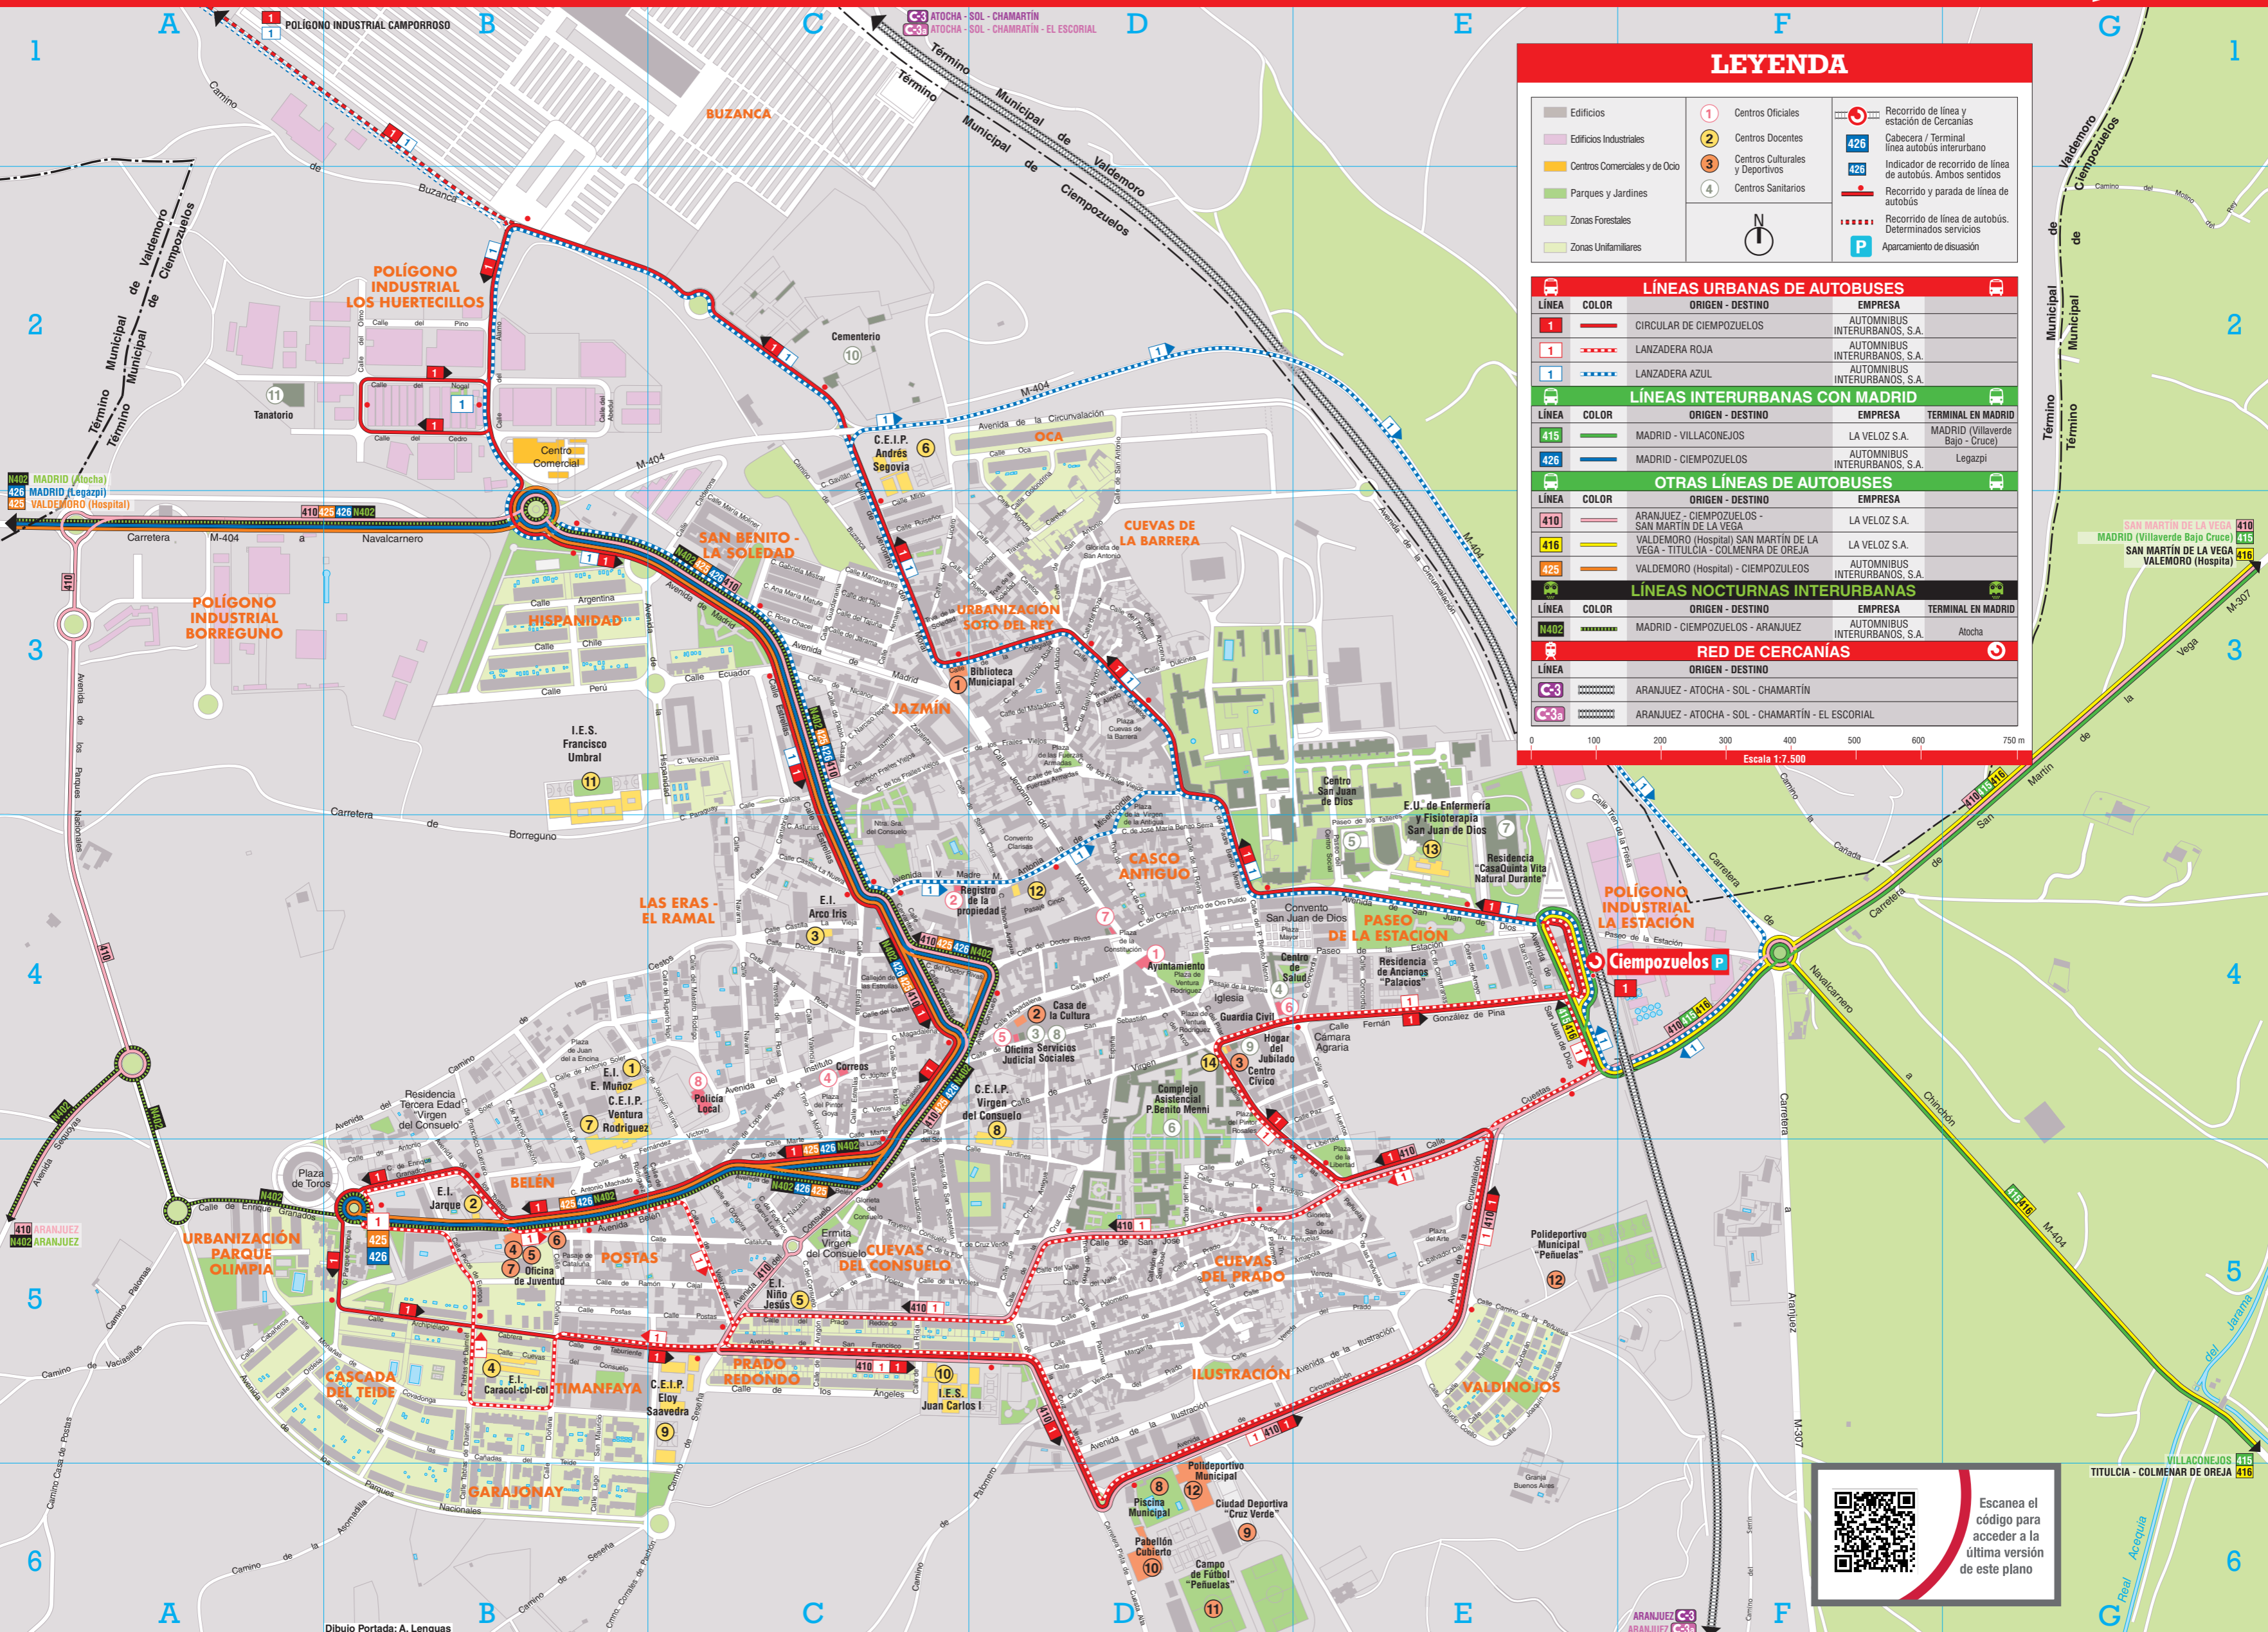

Plano de los transportes de Ciempozuelos

LEYENDA

- Edificios
- Edificios Industriales
- Centros Comerciales y de Ocio
- Parques y Jardines
- Zonas Forestales
- Zonas Unifamiliares
- Centros Oficiales
- Centros Docentes
- Centros Culturales y Deportivos
- Centros Sanitarios
- Recorrido de línea y estación de Cercanías
- Cabecera / Terminal línea autobús interurbano
- Indicador de recorrido de línea de autobuses. Ambos sentidos
- Recorrido y parada de línea de autobús
- Recorrido de línea de autobús. Determinados servicios
- Aparcamiento de disuasión

LÍNEAS URBANAS DE AUTOBUSES				
LÍNEA	COLOR	ORIGEN - DESTINO	EMPRESA	
1	[Red]	CIRCULAR DE CIEMPOZUELOS	AUTOMIBUS INTERURBANOS, S.A.	
1	[Red]	LANZADERA ROJA	AUTOMIBUS INTERURBANOS, S.A.	
1	[Blue]	LANZADERA AZUL	AUTOMIBUS INTERURBANOS, S.A.	

OTRAS LÍNEAS DE AUTOBUSES				
LÍNEA	COLOR	ORIGEN - DESTINO	EMPRESA	
410	[Pink]	ARANJUEZ - CIEMPOZUELOS - SAN MARTÍN DE LA VEGA	LA VELOZ S.A.	
416	[Yellow]	VALDEMORO (Hospital) - SAN MARTÍN DE LA VEGA - TITULCIA - COLMENAR DE OREJA	LA VELOZ S.A.	
425	[Orange]	VALDEMORO (Hospital) - CIEMPOZUELOS	AUTOMIBUS INTERURBANOS, S.A.	

LÍNEAS NOCTURNAS INTERURBANAS				
LÍNEA	COLOR	ORIGEN - DESTINO	EMPRESA	TERMINAL EN MADRID
N402	[Black]	MADRID - CIEMPOZUELOS - ARANJUEZ	AUTOMIBUS INTERURBANOS, S.A.	Atocha

RED DE CERCANÍAS	
LÍNEA	ORIGEN - DESTINO
C-3	ARANJUEZ - ATOCHA - SOL - CHAMARTÍN
C-3a	ARANJUEZ - ATOCHA - SOL - CHAMARTÍN - EL ESCORIAL