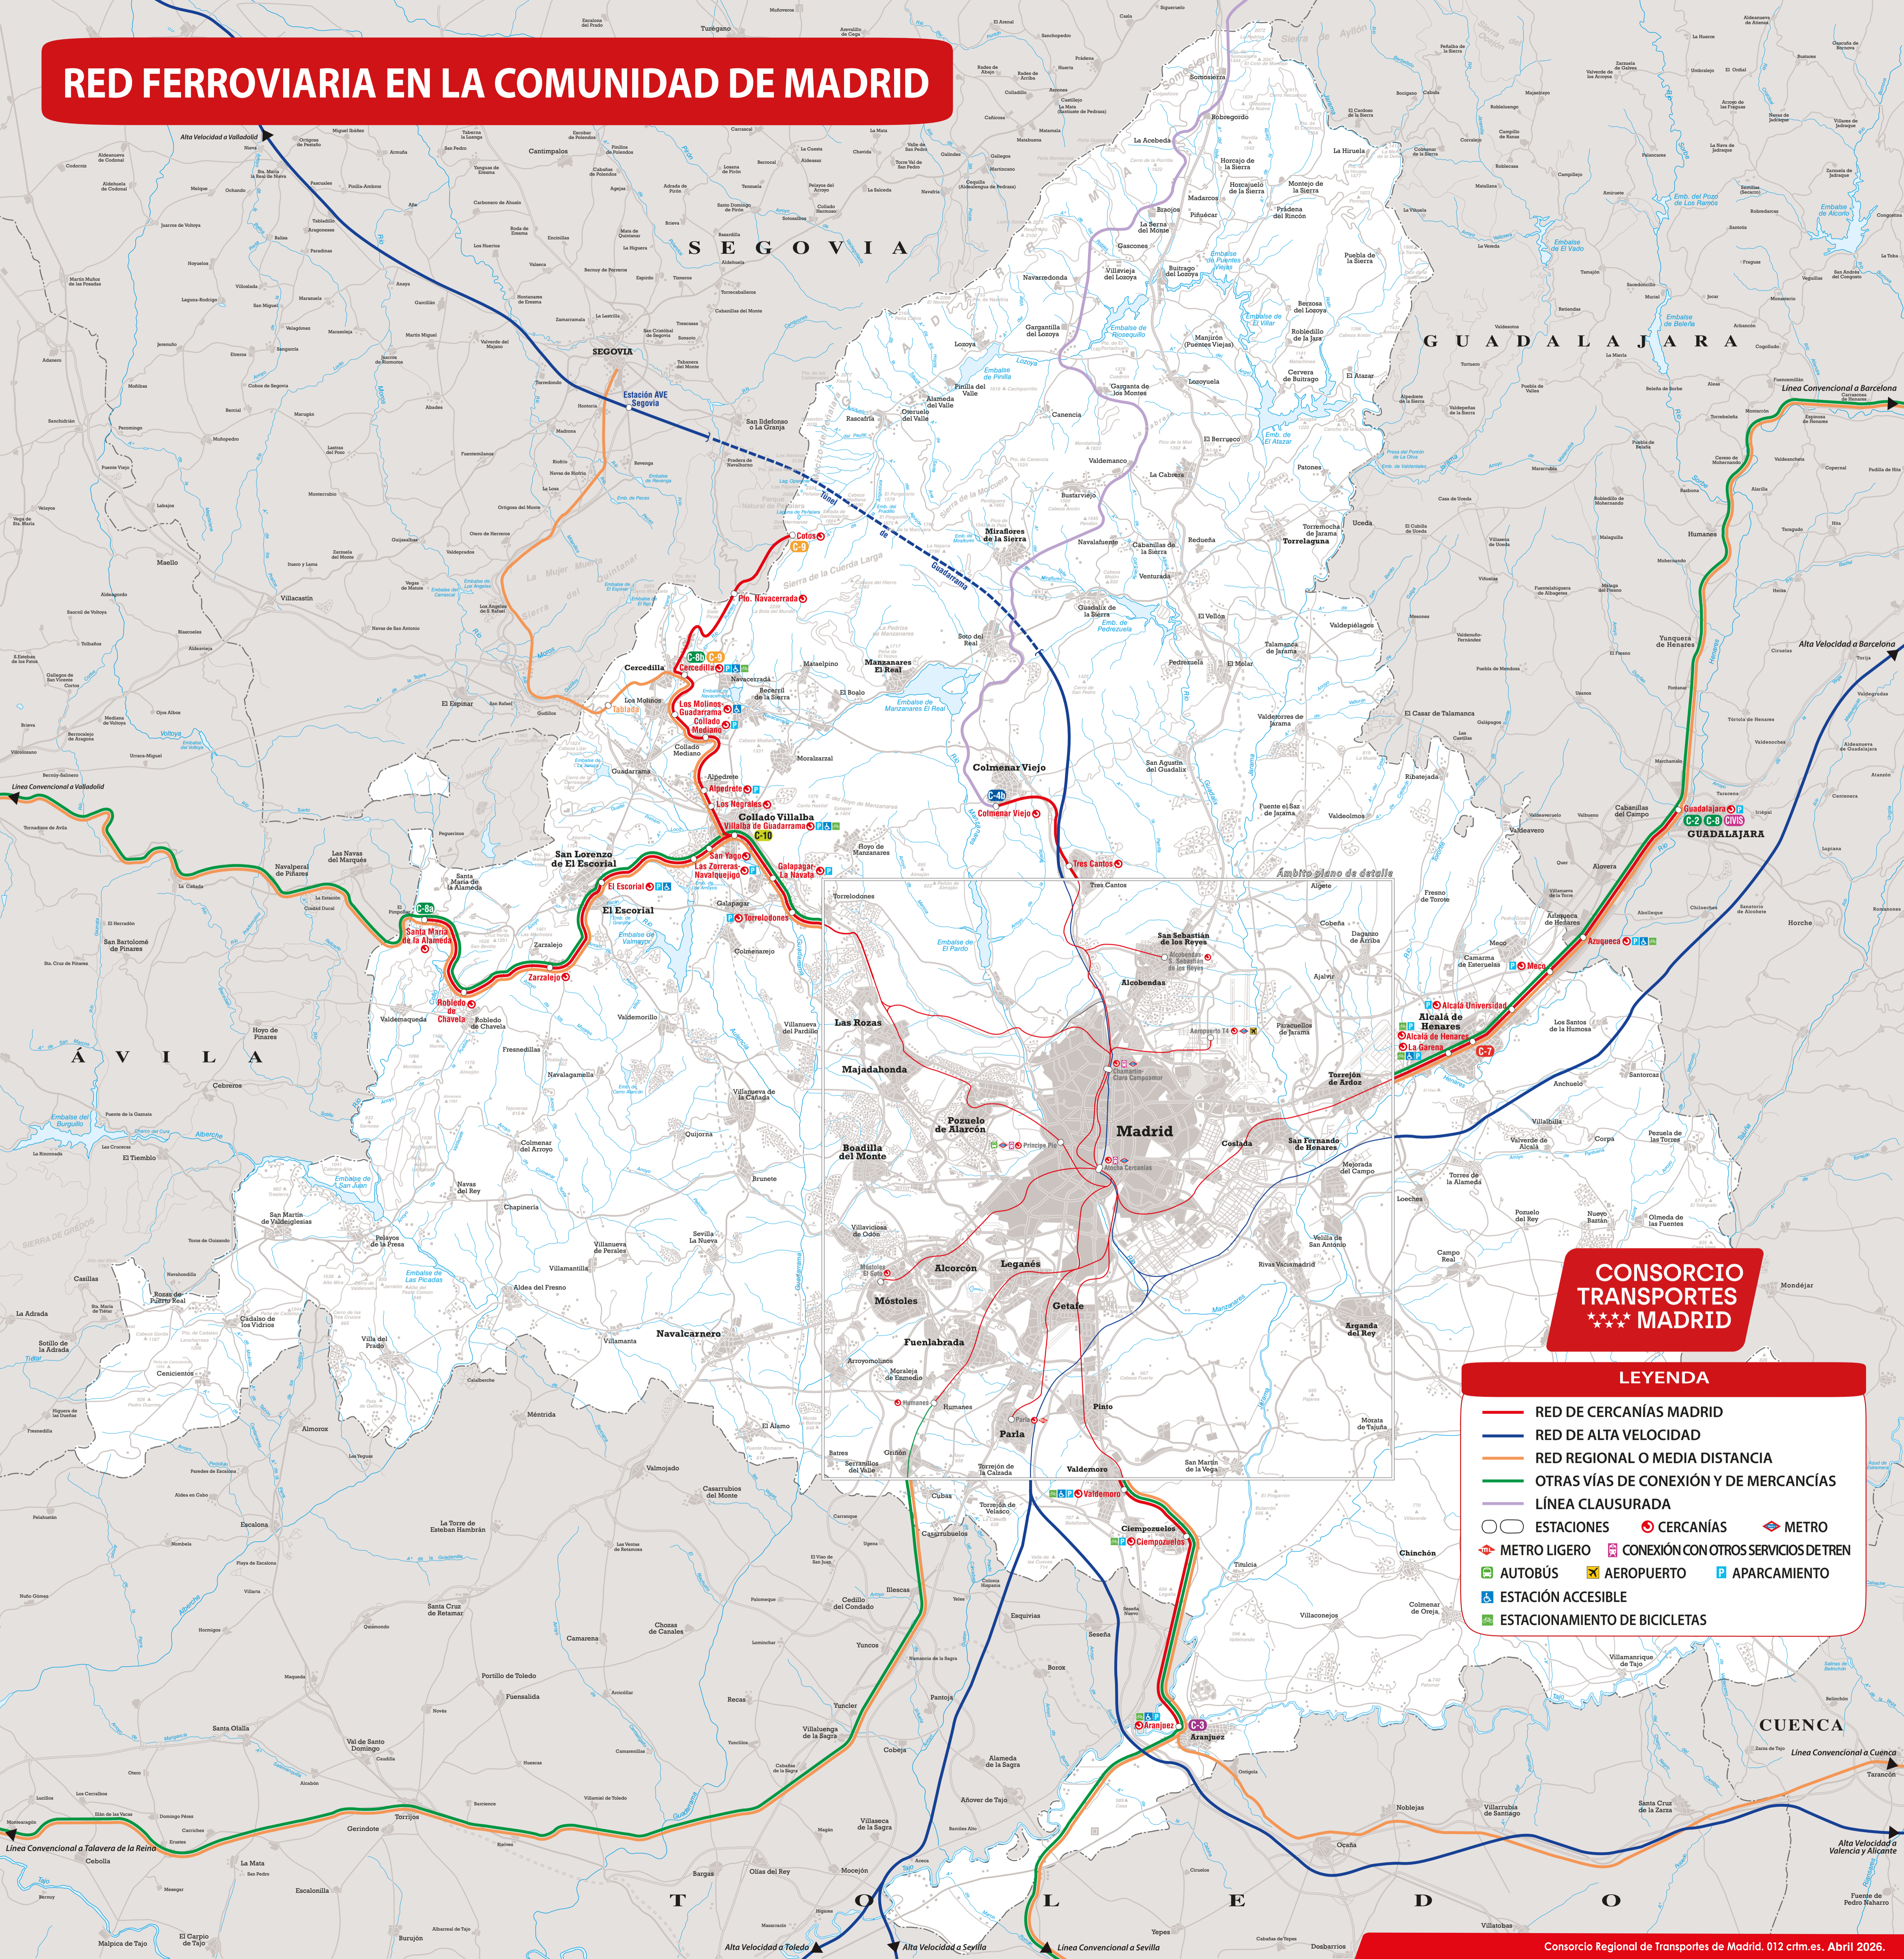

RED FERROVIARIA EN LA COMUNIDAD DE MADRID

**CONSORCIO
TRANSPORTES
MADRID**

LEYENDA

- RED DE CERCANÍAS MADRID
- RED DE ALTA VELOCIDAD
- RED REGIONAL O MEDIA DISTANCIA
- OTRAS VÍAS DE CONEXIÓN Y DE MERCANCIAS
- LÍNEA CLAUSURADA
- ESTACIONES ● CERCANÍAS ● METRO
- METRO LIGERO ● CONEXIÓN CON OTROS SERVICIOS DE TREN
- AUTOBÚS ✈ AEROPUERTO P APARCAMIENTO
- ♿ ESTACIÓN ACCESIBLE
- 🚲 ESTACIONAMIENTO DE BICICLETAS