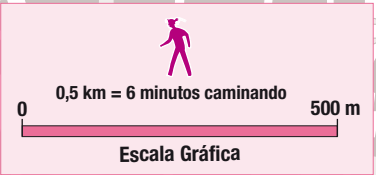

Recorrido Carrera de la Mujer 8 de Mayo de 2016 6,3 km

Meta Paseo Camoens

Km 6,3

Km 6

Km 5

Km 1

Km 2

Km 3