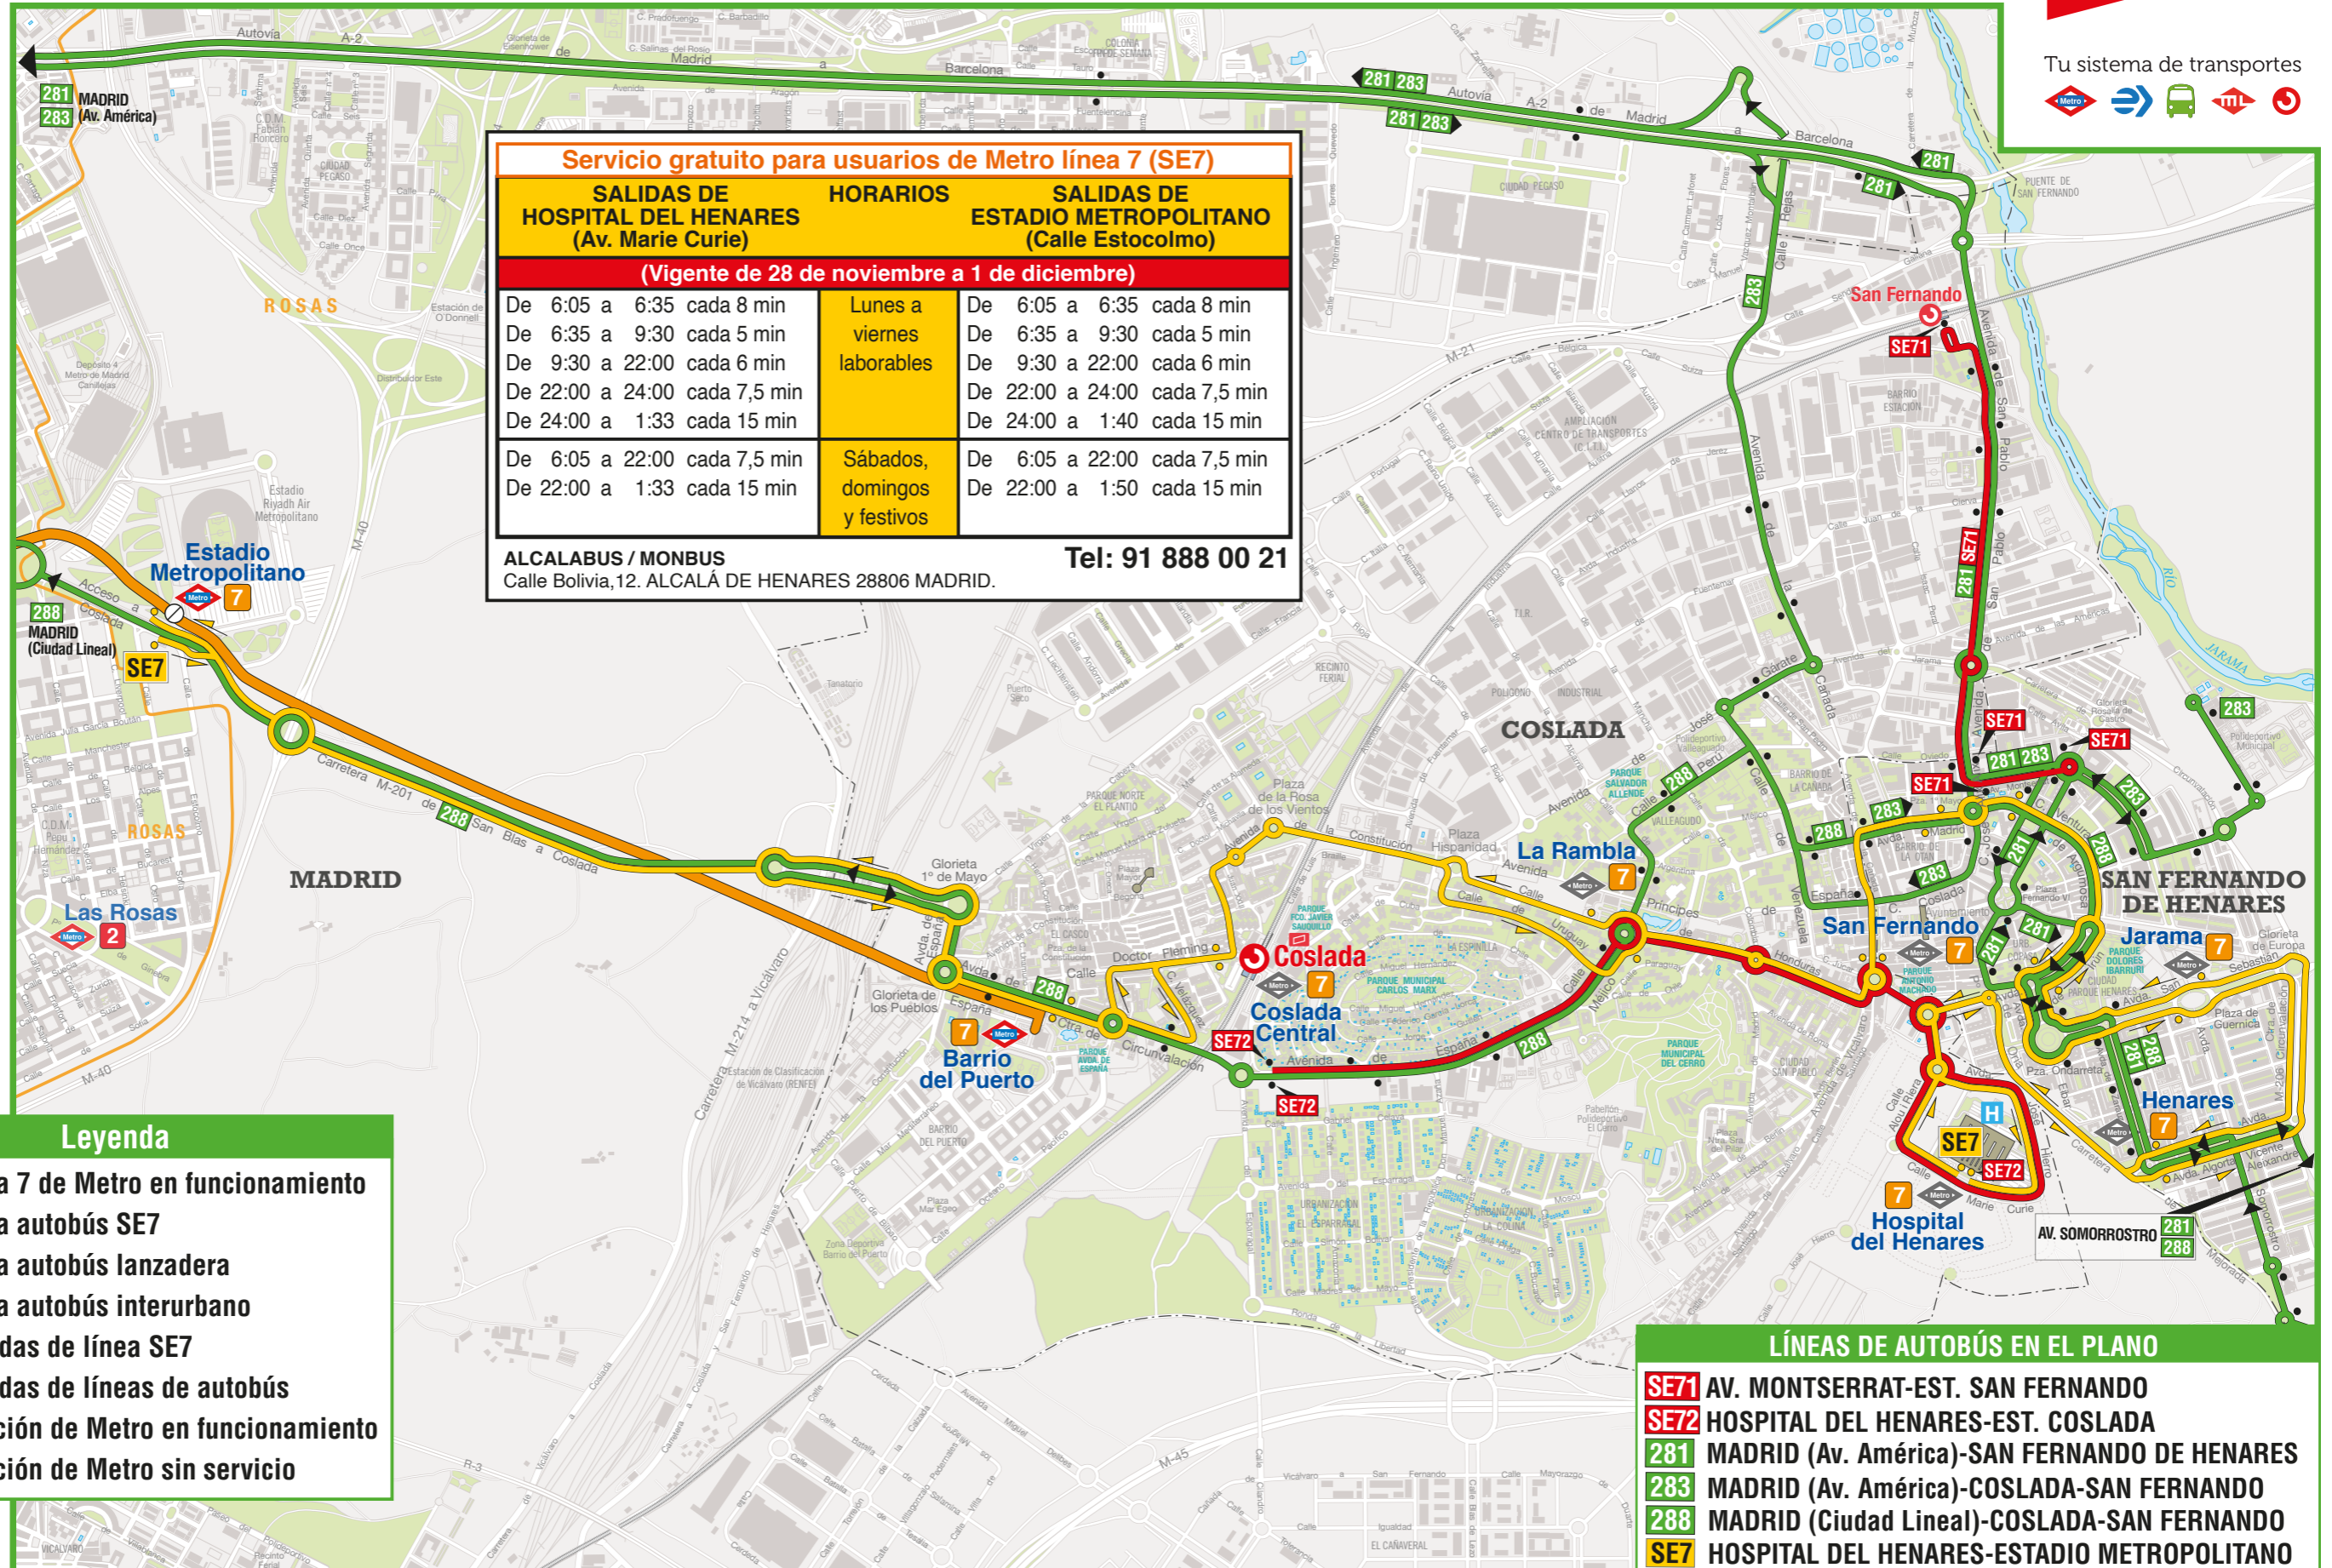

Tu sistema de transportes

**Servicio gratuito para usuarios de Metro línea 7 (SE7)**

SALIDAS DE HOSPITAL DEL HENARES (Av. Marie Curie)	HORARIOS	SALIDAS DE ESTADIO METROPOLITANO (Calle Estocolmo)
<b>(Vigente de 28 de noviembre a 1 de diciembre)</b>		
De 6:05 a 6:35 cada 8 min	Lunes a viernes laborables	De 6:05 a 6:35 cada 8 min
De 6:35 a 9:30 cada 5 min		De 6:35 a 9:30 cada 5 min
De 9:30 a 22:00 cada 6 min		De 9:30 a 22:00 cada 6 min
De 22:00 a 24:00 cada 7,5 min		De 22:00 a 24:00 cada 7,5 min
De 24:00 a 1:33 cada 15 min	Sábados, domingos y festivos	De 24:00 a 1:40 cada 15 min
De 6:05 a 22:00 cada 7,5 min		De 6:05 a 22:00 cada 7,5 min
De 22:00 a 1:33 cada 15 min		De 22:00 a 1:50 cada 15 min

**LÍNEAS DE AUTOBÚS EN EL PLANO**

- SE71 AV. MONTSERRAT-EST. SAN FERNANDO
- SE72 HOSPITAL DEL HENARES-EST. COSLADA
- 281 MADRID (Av. América)-SAN FERNANDO DE HENARES
- 283 MADRID (Av. América)-COSLADA-SAN FERNANDO
- 288 MADRID (Ciudad Lineal)-COSLADA-SAN FERNANDO
- SE7 HOSPITAL DEL HENARES-ESTADIO METROPOLITANO