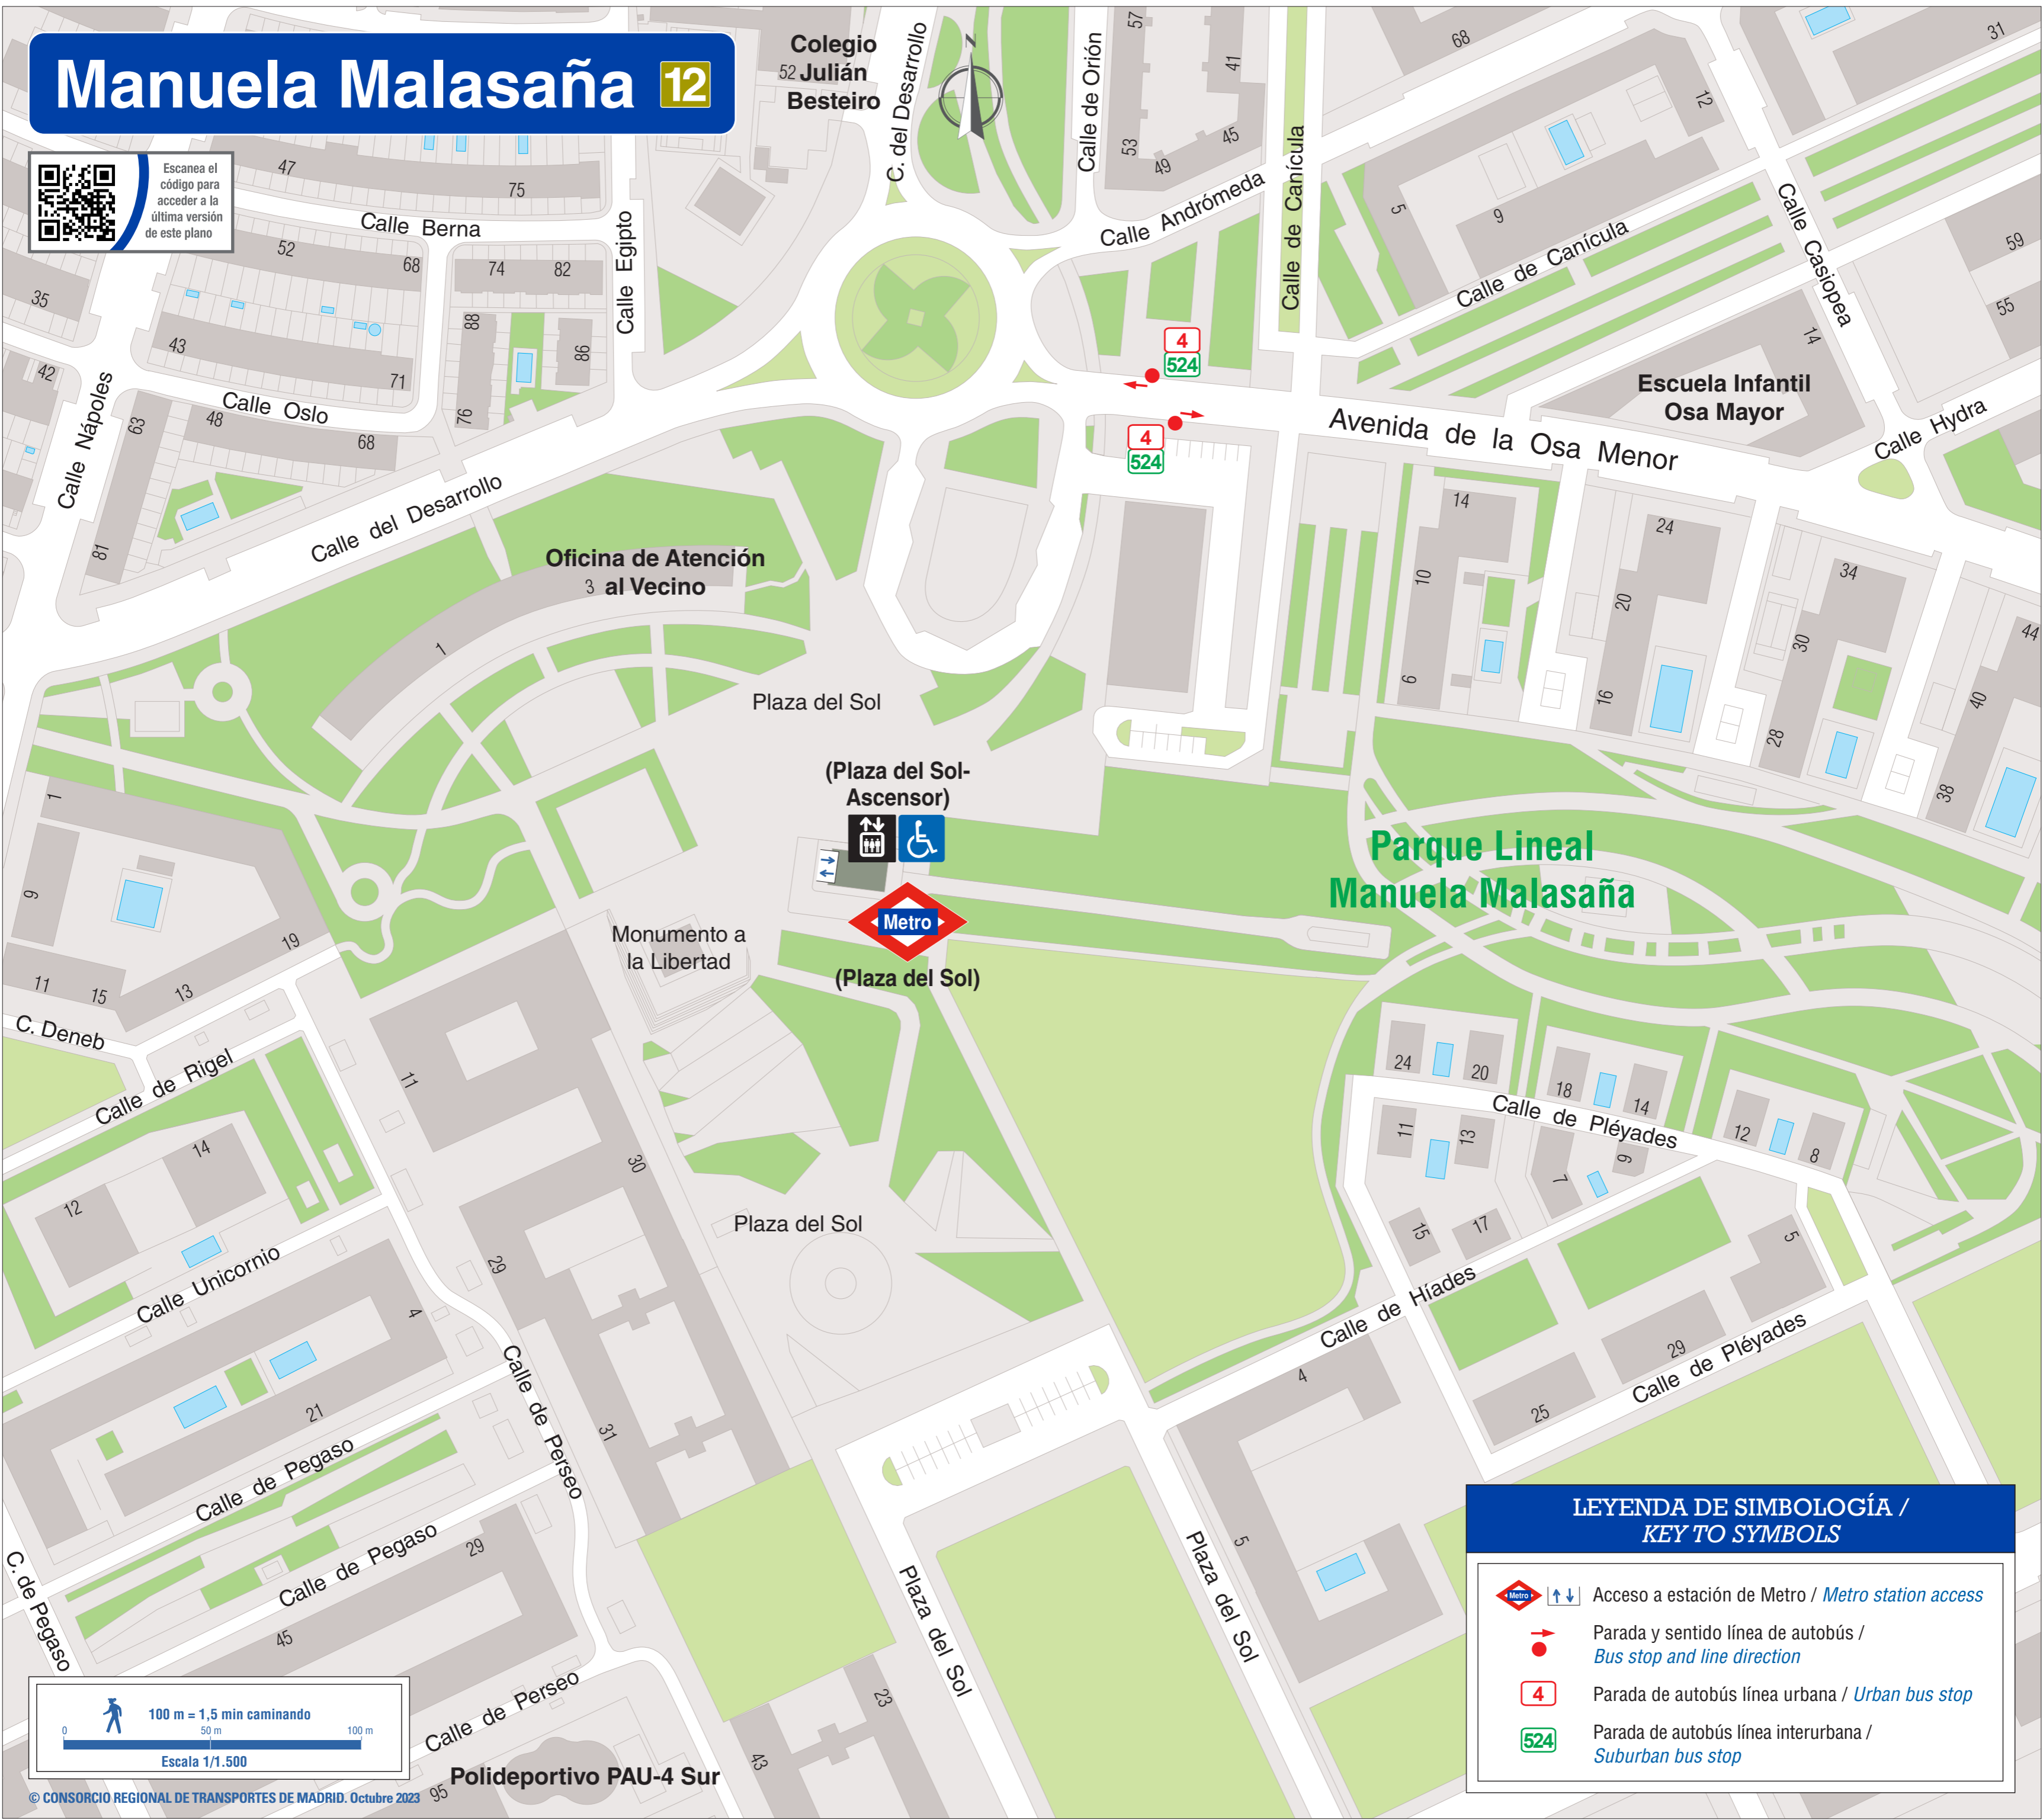

Manuela Malasaña 12

Escanea el código para acceder a la última versión de este plano

Colegio 52 Julián Besteiro

C. del Desarrollo

Calle de Orión

Calle Andrómeda

Calle de Canícula

Calle de Canícula

Calle Casiopea

Calle Hydra

Escuela Infantil Osa Mayor

Avenida de la Osa Menor

Calle Berna

Calle Oslo

Calle del Desarrollo

Oficina de Atención 3 al Vecino

Plaza del Sol

(Plaza del Sol-Ascensor)

(Plaza del Sol)

Monumento a la Libertad

Plaza del Sol

Parque Lineal Manuela Malasaña

Calle de Pléyades

Calle de Híades

Plaza del Sol

Plaza del Sol

Polideportivo PAU-4 Sur

LEYENDA DE SIMBOLOGÍA / KEY TO SYMBOLS

- Acceso a estación de Metro / Metro station access
- Parada y sentido línea de autobús / Bus stop and line direction
- Parada de autobús línea urbana / Urban bus stop
- Parada de autobús línea interurbana / Suburban bus stop