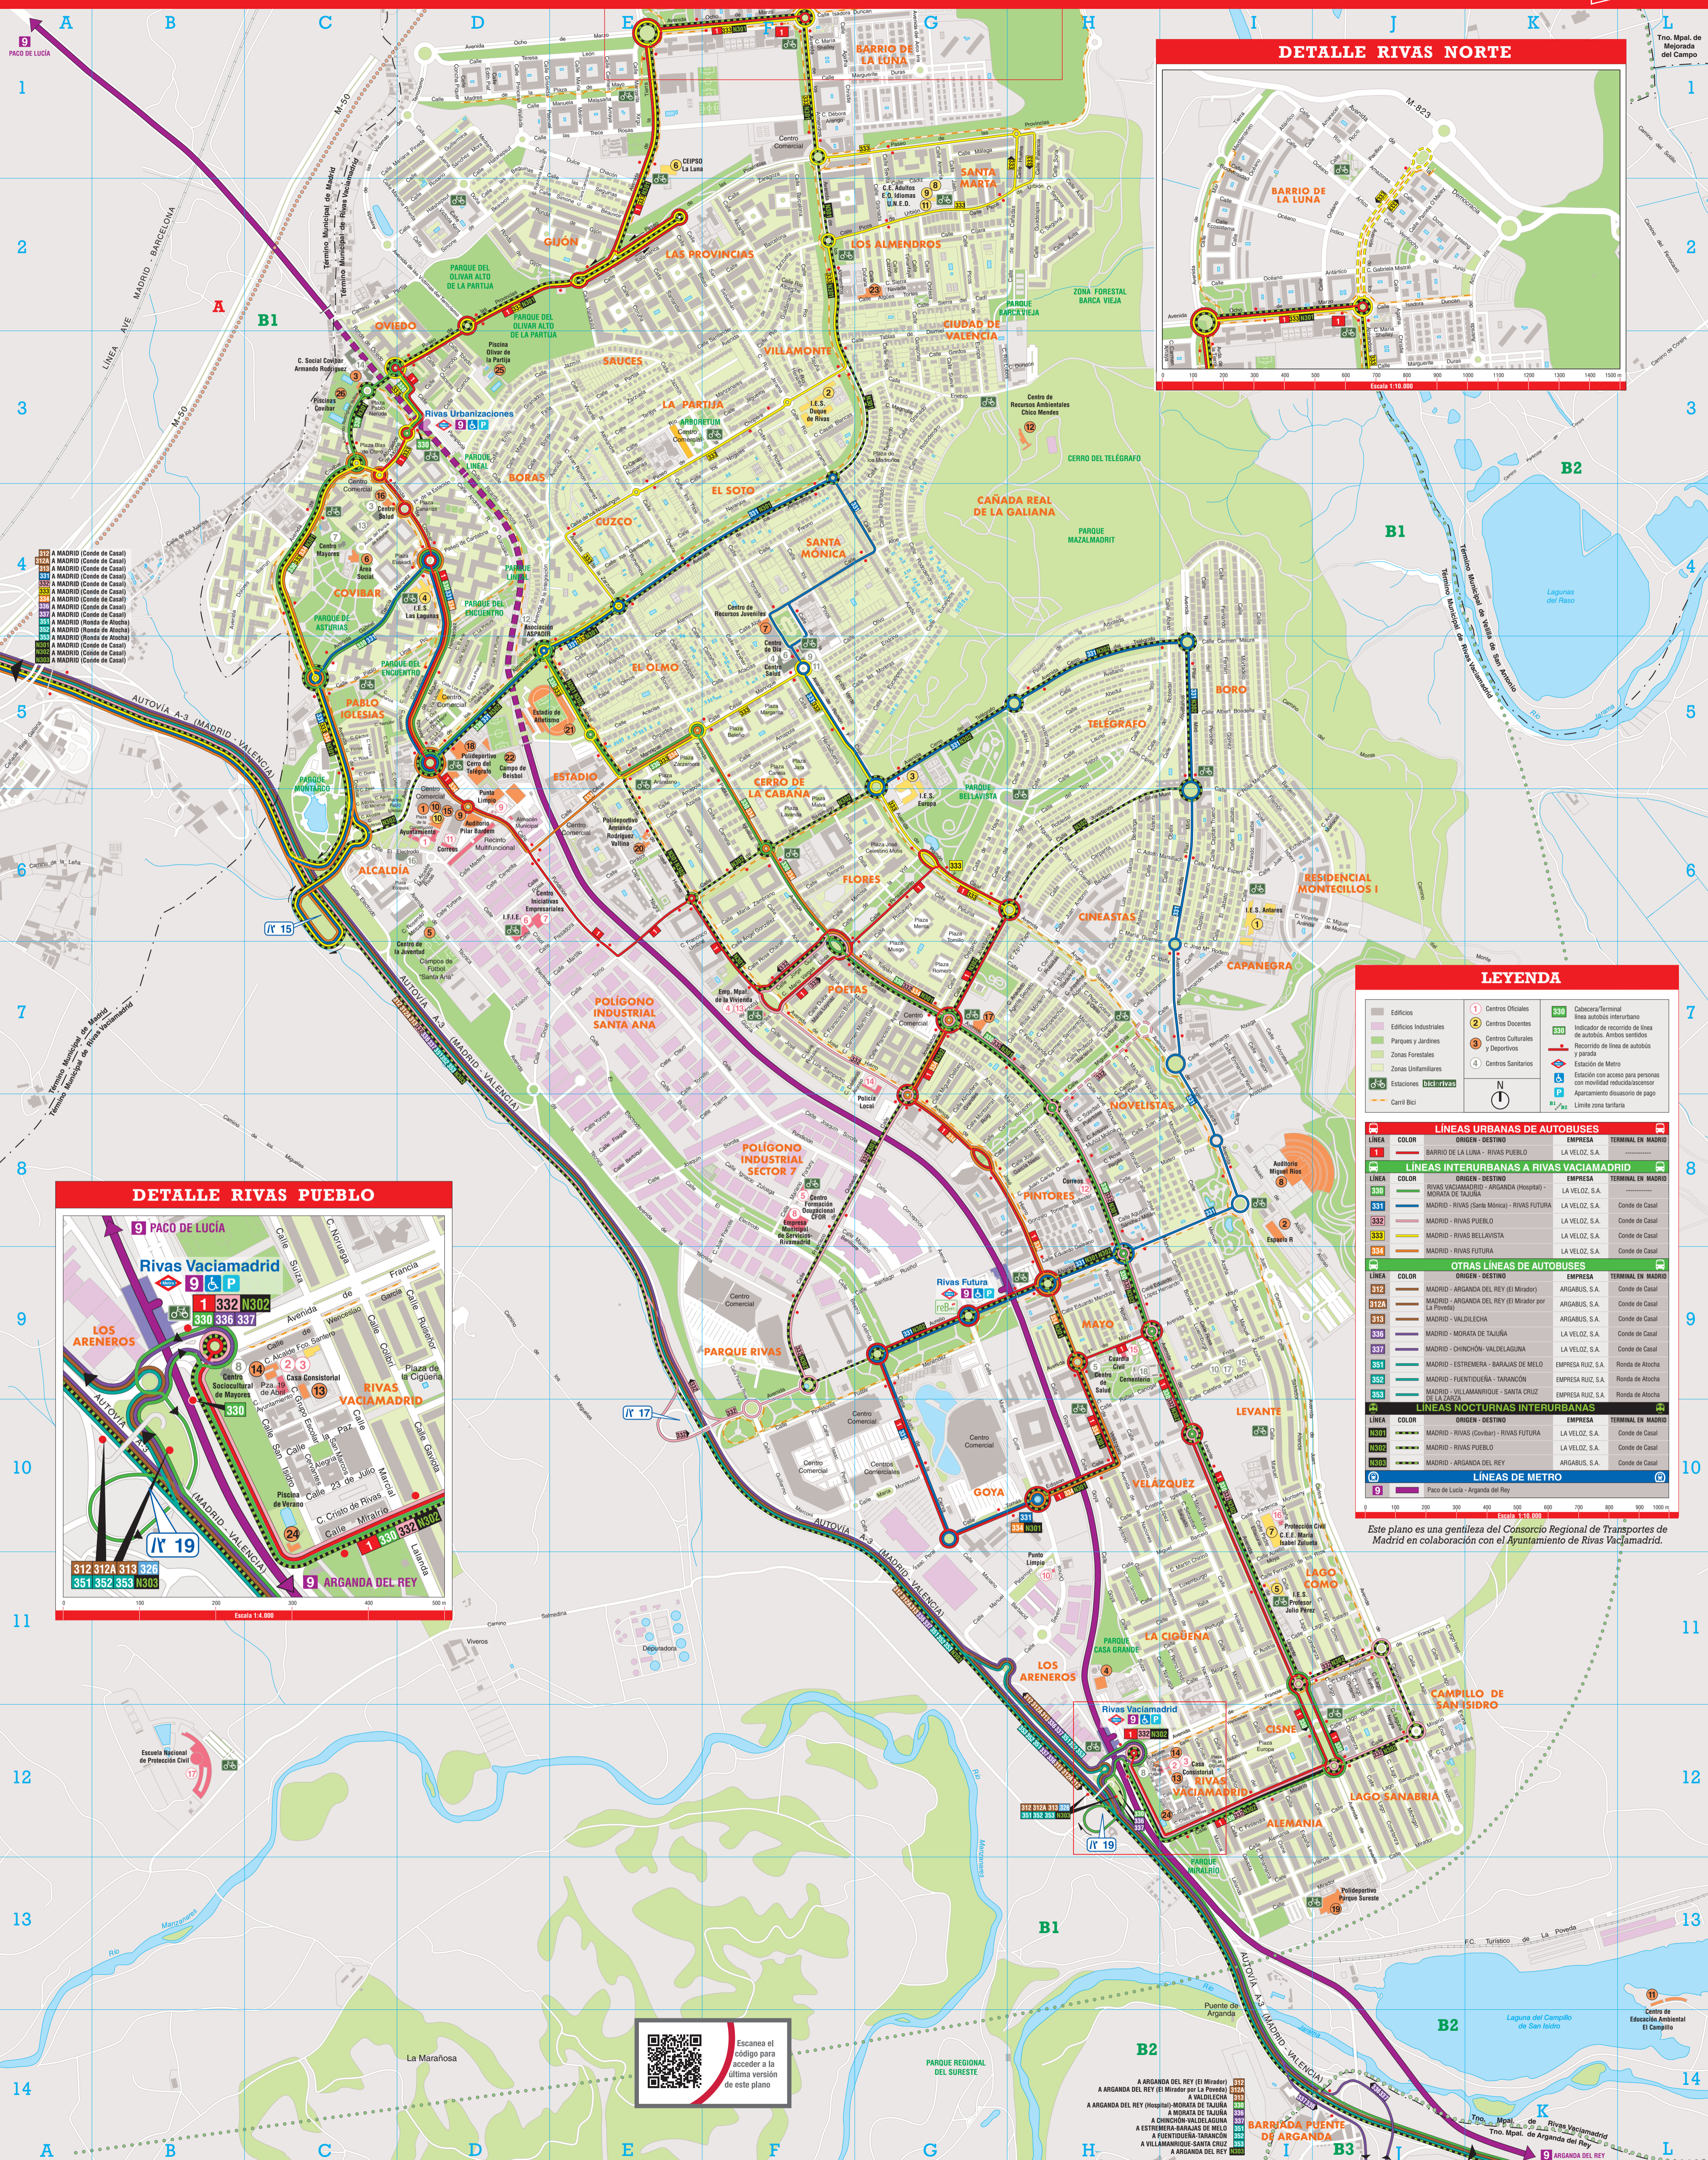

Plano de los transportes de Rivas Vaciamadrid

LEYENDA

- Edificios
- Edificios Industriales
- Parques y Jardines
- Zonas Forestales
- Zonas Urbanizadoras
- Estaciones
- Carril Bici
- Centros Oficiales
- Centros Docentes
- Centros Culturales y Deportivos
- Centros Sanitarios
- Estaciones de Metro
- Estación con acceso para personas con movilidad reducida
- Aparcamiento disuasorio de pago
- Límite zona tarifaria

LÍNEAS URBANAS DE AUTOBUSES

LÍNEA	COLOR	ORIGEN - DESTINO	EMPRESA	TERMINAL EN MADRID
1	Rojo	BARRIO DE LA LUNA - RIVAS PUEBLO	LA VELOZ, S.A.	Arganda del Rey

LÍNEAS INTERURBANAS A RIVAS VACIAMADRID

LÍNEA	COLOR	ORIGEN - DESTINO	EMPRESA	TERMINAL EN MADRID
330	Verde	RIVAS VACIAMADRID - ARGANDA (Hospital) - MORATA DE TALAJUA	LA VELOZ, S.A.	Arganda del Rey
331	Azul	MADRID - RIVAS (Santa Mónica) - RIVAS FUTURA	LA VELOZ, S.A.	Conde de Casal
332	Naranja	MADRID - RIVAS PUEBLO	LA VELOZ, S.A.	Conde de Casal
333	Amarillo	MADRID - RIVAS BELLAVISTA	LA VELOZ, S.A.	Conde de Casal
334	Púrpura	MADRID - RIVAS FUTURA	LA VELOZ, S.A.	Conde de Casal

OTRAS LÍNEAS DE AUTOBUSES

LÍNEA	COLOR	ORIGEN - DESTINO	EMPRESA	TERMINAL EN MADRID
312	Naranja	MADRID - ARGANDA DEL REY (El Mirador)	ARGABUS, S.A.	Conde de Casal
313	Naranja	MADRID - ARGANDA DEL REY (El Mirador por La Poveda)	ARGABUS, S.A.	Conde de Casal
314	Naranja	MADRID - VALDELECHA	ARGABUS, S.A.	Conde de Casal
316	Naranja	MADRID - MORATA DE TALAJUA	LA VELOZ, S.A.	Conde de Casal
317	Naranja	MADRID - CHINCHÓN-VALDELAGUNA	LA VELOZ, S.A.	Conde de Casal
331	Naranja	MADRID - ESTREMEIRA - BARAJAS DE MELO	EMPRESA RUIZ, S.A.	Ronda de Atocha
332	Naranja	MADRID - FUENTIDUEÑA - TARANCÓN	EMPRESA RUIZ, S.A.	Ronda de Atocha
333	Naranja	MADRID - VILLAMARQUE - SANTA CRUZ DE LA ZARZA	EMPRESA RUIZ, S.A.	Ronda de Atocha

LÍNEAS NOCTURNAS INTERURBANAS

LÍNEA	COLOR	ORIGEN - DESTINO	EMPRESA	TERMINAL EN MADRID
N301	Naranja	MADRID - RIVAS (Covibar) - RIVAS FUTURA	LA VELOZ, S.A.	Conde de Casal
N302	Naranja	MADRID - RIVAS PUEBLO	LA VELOZ, S.A.	Conde de Casal
N303	Naranja	MADRID - ARGANDA DEL REY	ARGABUS, S.A.	Conde de Casal

LÍNEAS DE METRO

LÍNEA	COLOR	ORIGEN - DESTINO	EMPRESA	TERMINAL EN MADRID
9	Púrpura	Paco de Lucía - Arganda del Rey		Arganda del Rey