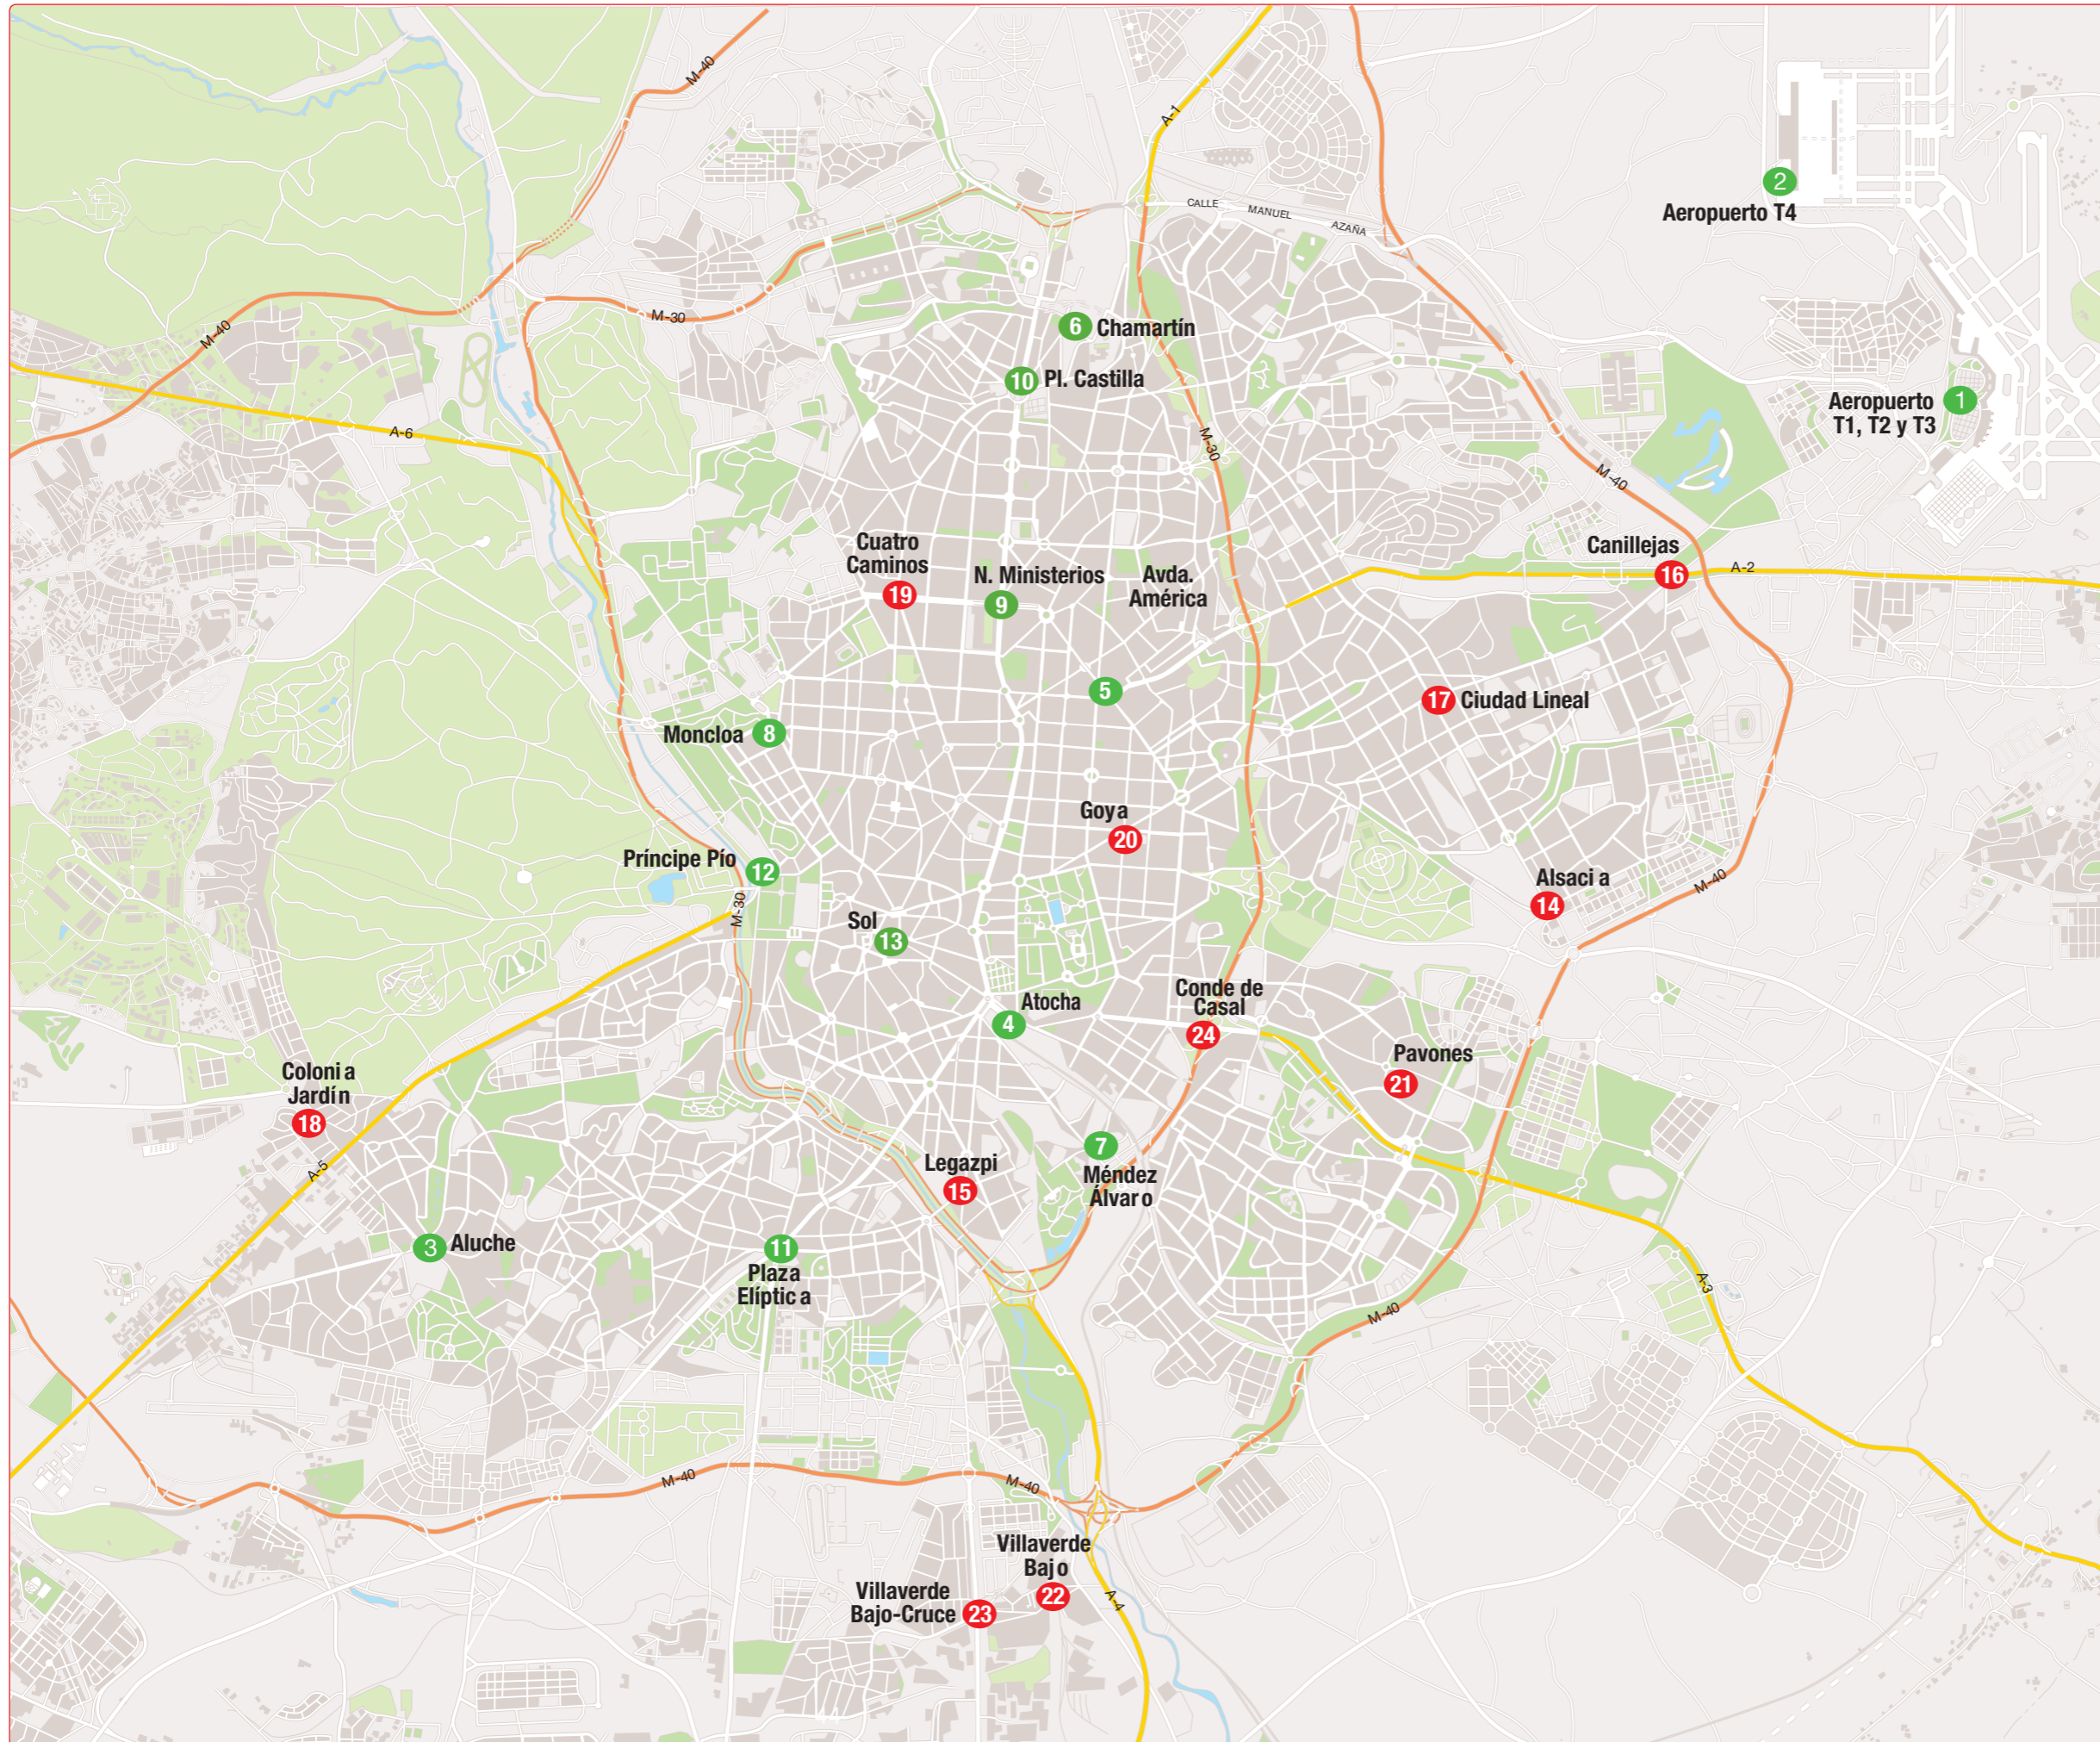

LOCALIZACIÓN DE INTERCAMBIADORES EN MADRID

Nº	INTERCAMBIADORES	PAG.
1	Aeropuerto T1-T2-T3	1
2	Aeropuerto T4	2
3	Aluche	3
4	Atocha	4
5	Avda. América	5, 6
6	Chamartín	7
7	Méndez Álvaro	8
8	Moncloa	9, 10
9	Nuevos Ministerios	11
10	Plaza Castilla	12, 13
11	Plaza Elíptica	14
12	Príncipe Pío	15
13	Puerta del Sol	16
Nº	ÁREAS INTERMODALES	PAG.
14	Alsacia	18
15	Legazpi-Beata	18
16	Canillejas	19
17	Ciudad Lineal	19
18	Colonia Jardín	20
19	Cuatro Caminos	20
20	Felipe II/Goya	21
21	Pavones	21
22	Villaverde Bajo	22
23	Villaverde Bajo-Cruce	22
24	Conde de Casal	23