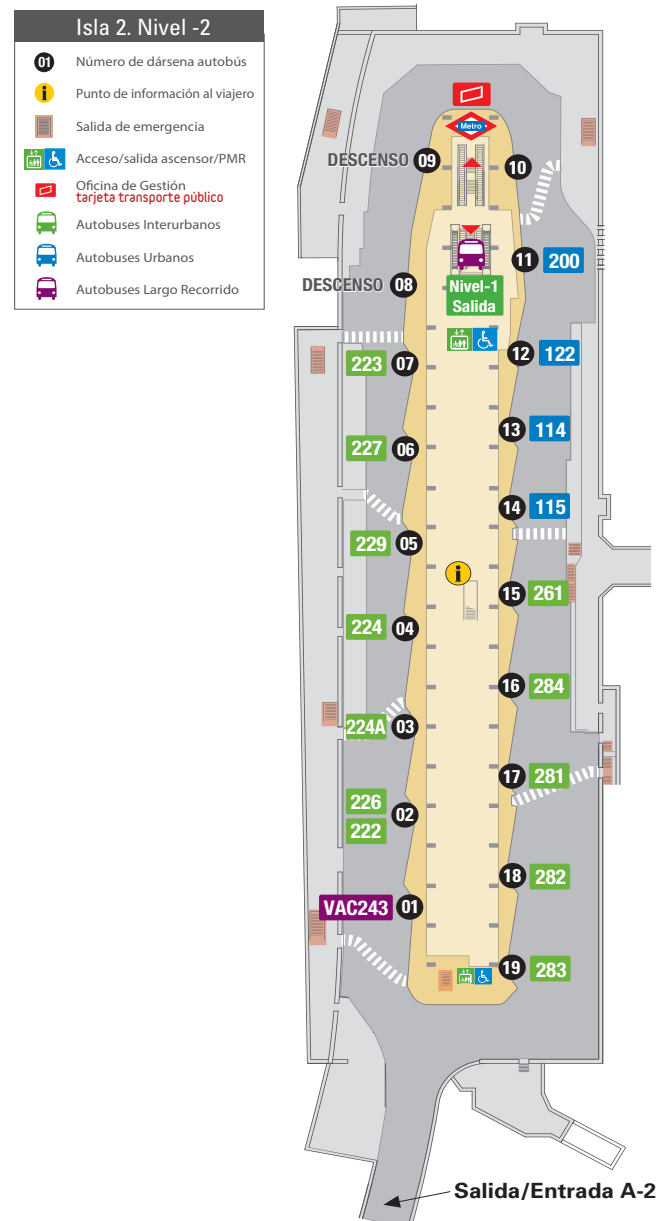

5. AVENIDA DE AMÉRICA (Intercambiador abierto de 6:00 a 24:00horas)

METRO (Nivel -3) Ascensor =

Estación	Líneas	Accesos
Avenida América	4 6 7 9	1 Av. América (pares) 2 Av. América - Intercambiador 3 Pedro de Valdivia (6:00 a 21:40)

EMT (en superficie)

Nº	Denominación
12	Plaza Cristo Rey - Paseo Marqués de Zafra
29	Avenida Felipe II - Manoteras
52	Puerta del Sol-Sevilla - Santamarca
72	Diego de León - Hortaleza
73	Diego de León - Feria de Madrid
200*	Av. de América - Aeropuerto (* servicios antes de las 6:00 h)
C1	Circular 1 (Gta. Cuatro Caminos/Atocha - Gta. Embajadores)
C2	Circular 2 (Gta. Cuatro Caminos - Gta. Embajadores/Atocha)
N2	Plaza Cibeles - Valdebebas
N4	Plaza Cibeles - Barajas

LÍNEAS INTERURBANAS (en superficie)

Servicios Nocturnos

Nº	Destino	Empresas
261	Nuevo Baztán - Villar del Olmo	Argabus
282	San Fernando - Mejorada del Campo	Turística de Autob.
N202	Torrejón de Ardoz - Alcalá de Henares - Meco	Alsa

LÍNEAS INTERURBANAS (Isla 2. Nivel -2)

Nº	Destino	Andén	Empresas
114	Barrio del Aeropuerto	13	EMT
115	Barajas	14	EMT
122	Feria de Madrid	12	EMT
200	Aeropuerto	11	EMT
VAC243	Guadalajara	1	Alsa
222	Meco	2	Alsa
223	Alcalá de Henares	7	Alsa
224	Torrejón de Ardoz	4	Alsa
224A	Torrejón de Ardoz (La Mancha Amarilla)	3	Alsa
226	Torrejón de Ardoz (El Soto)	2	Alsa
227	Alcalá de Henares (Espartales-Universidad)	6	Alsa
229	Alcalá de Henares (Virgen del Val)	5	Alsa
261	Nuevo Baztán - Villar del Olmo	15	Argabus
281	San Fernando de Henares	17	Turística de Autob.
282	San Fernando - Mejorada del Campo	18	Turística de Autob.
283	Coslada - San Fernando de Henares	19	Turística de Autob.
284	Velilla de San Antonio - Loeches	16	Turística de Autob.

LÍNEAS LARGO RECORRIDO (Isla 1. Nivel -1)

-Alsa. Av. de América, 9-A. Intercambiador. 28002 Madrid. Tfno. : 91 177 9951 www.alsa.es