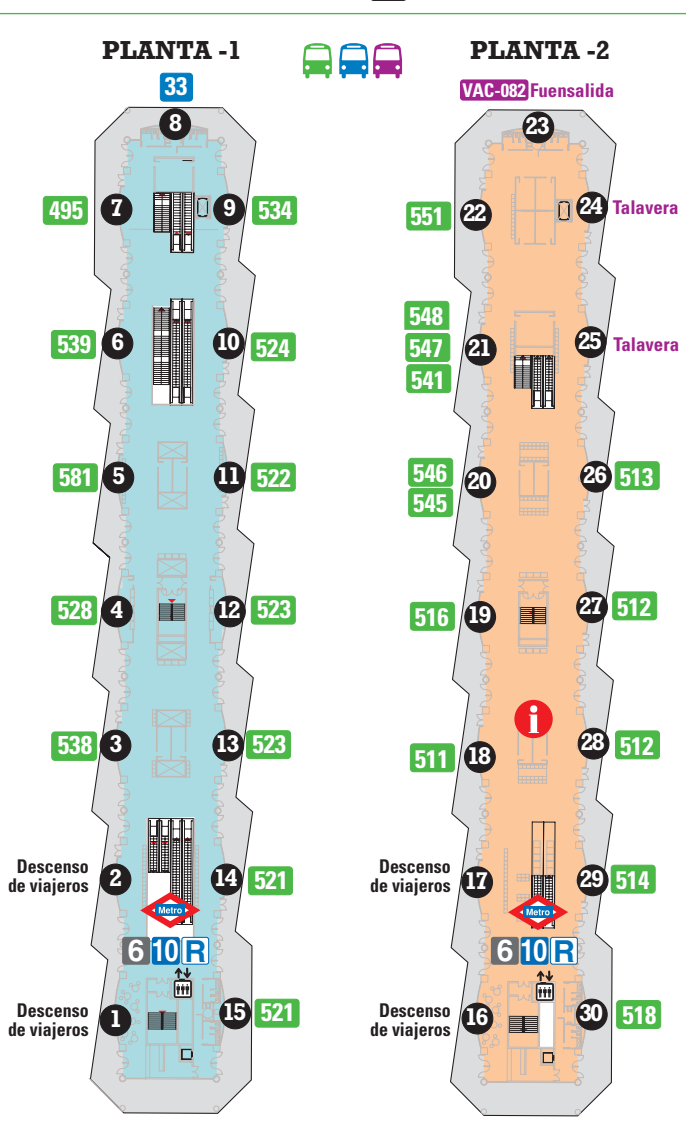

LÍNEAS INTERURBANAS (Planta -2)			
Nº Destino Andén Empresa			
511.....	Alcorcón (por P. Lisboa).....	18.....	De Blas y Cia
512.....	Alcorcón (por c/ de los Cantos).....	27 y 28.....	De Blas y Cia
513.....	Alcorcón (Pol. Ind. Urtinsa).....	26.....	De Blas y Cia
514.....	Alcorcón (Los Castillos).....	29.....	De Blas y Cia
516.....	Alcorcón (Por Univ. Rey Juan Carlos).....	19.....	De Blas y Cia
518.....	Villaviciosa de Odón.....	30.....	De Blas y Cia
541.....	Villamanta - La Torre de E. Hambran.....	21.....	El Gato
545.....	Cenicientos - Sotillo de Ladrada.....	20.....	El Gato
546.....	Rozas de Puerto Real - Casillas.....	20.....	El Gato
547.....	Villa del Prado - Almorox - Aldeacentado.....	21.....	El Gato
548.....	Aldea del Fresno - Calalberche.....	21.....	El Gato
551.....	S. M. de Valdeiglesias-El Tiemblo/Cebreros.....	22.....	Cevesa
VAC082	Fuensalida.....	23.....	Cevesa
	Talavera.....	24 y 25.....	La Sepulveda