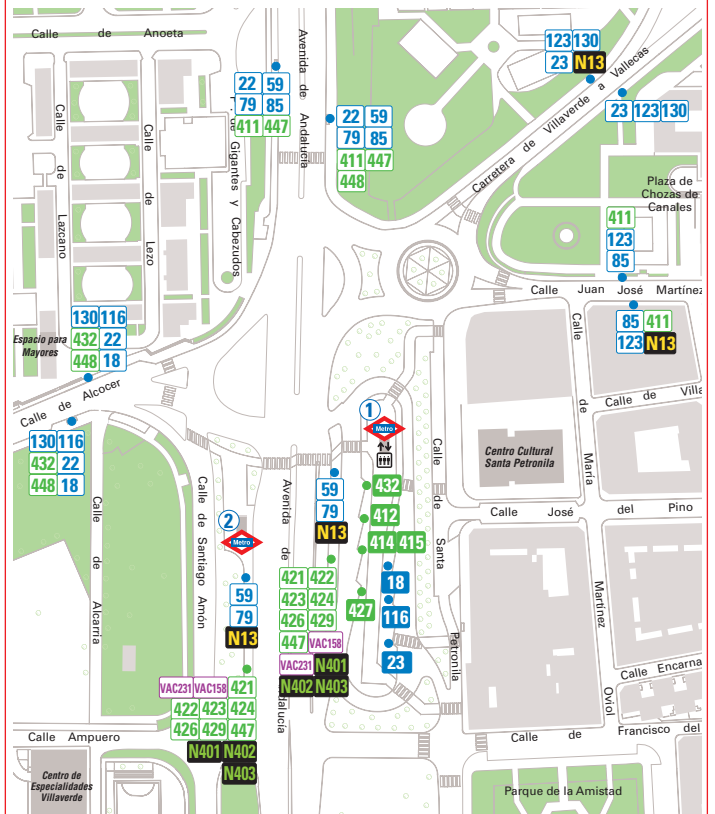

Cabecera Línea EMT   Parada Línea EMT
Cabecera Línea Interurbana   Parada Línea Interurbana
Parada Línea nocturna de EMT   Parada Línea Interurbana nocturna