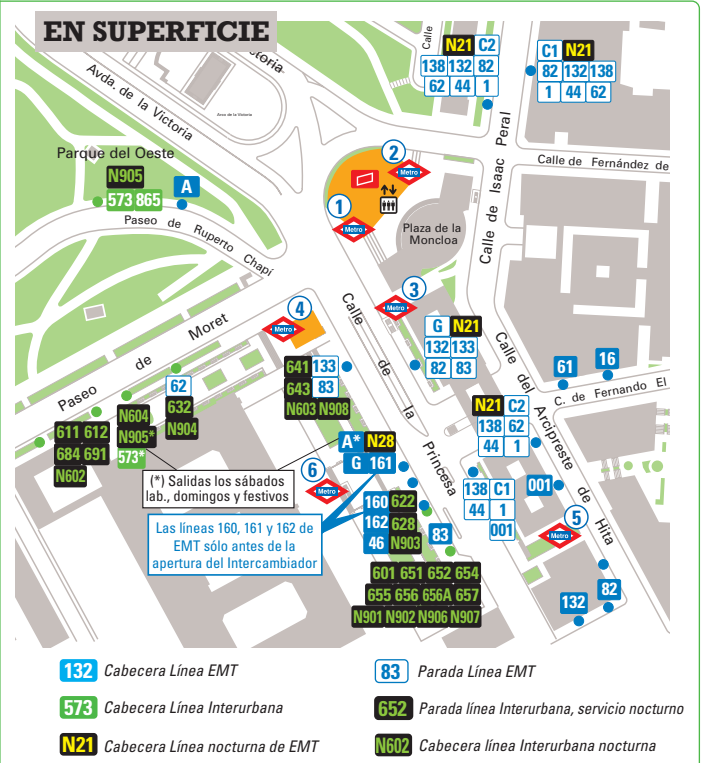

LÍNEAS INTERURBANAS (Nivel -1. Isla 1)
Nº Destino Andén Empresa
621..... Las Rozas..... 3..... Autoperiferia
622..... Las Rozas - Las Matas..... 4..... Autoperiferia
623..... Las Rozas - Urb. Villafranca del Castillo..... 6..... Autoperiferia
624..... Colonia Veracruz - Las Rozas..... 3..... Autoperiferia
625..... Monte Rozas..... 5..... Autoperiferia
627..... Villanueva de la Cañada - Brunete..... 6..... Autoperiferia
628..... Parque Empresarial - El Cantizal..... 4..... Autoperiferia
629..... Las Rozas (Parque Empresarial)..... 3..... Autoperiferia
631..... Torreldones (Col.) - Galapagar - Colmenarejo..... 2..... J. de Castro
632..... La Navata - Galapagar - El Guijo..... 1..... J. de Castro
635..... Torreldones (Colonia) - La Navata - Galapagar..... 1..... J. de Castro
645..... Robledo de Chavela - Cebreros..... 10..... A. Herranz
661..... S. Lorenzo de El Escorial (por Galapagar)..... 11..... A. Herranz
661A..... Las Zorreras (por Galapagar)..... 10..... A. Herranz
662..... Urbanización Molino de la Hoz..... 10..... A. Herranz
664..... S. Lorenzo de El Escorial (por Guadarrama)..... 11..... A. Herranz
..... Líneas con destino Asturias / León / Valladolid / Palencia... 7..... Alsa
..... Líneas con destino Segovia y Salamanca..... 8, 9 y 14..... Avanza