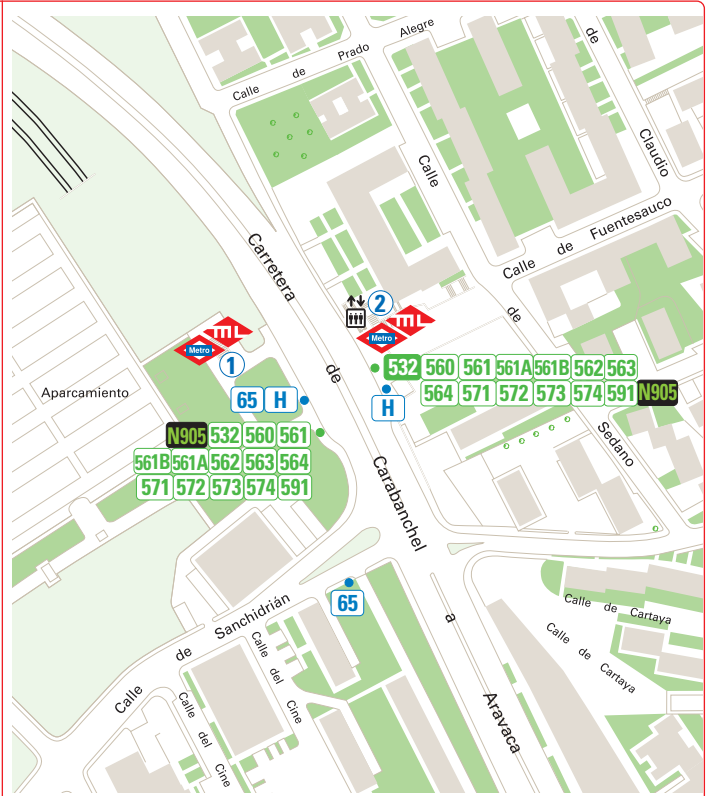

18. COLONIA JARDÍN

METRO		Ascensor =
Estación Colonia Jardín	Líneas 10	Accesos ① Carretera Carabanchel-Aravaca ② Sedano

METRO LIGERO		Ascensor =
Estación Colonia Jardín	Líneas 2 3	Accesos ① Carretera Carabanchel-Aravaca ② Sedano

EMT	
Nº	Denominación
65	Plaza de Jacinto Benavente - Colonia Gran Capitán
H	Aluche - Campus de Somosaguas

LÍNEAS INTERURBANAS		
Nº	Destino o Denominación	Empresas
532	Sevilla la Nueva	De Blas y Cia
560	Pozuelo de Alarcón - Alcorcón	Llorente
561	Madrid (Aluche) - Pozuelo - Majadahonda - Las Rozas	Llorente
561A	Madrid (Aluche) - Pozuelo - Majadahonda - Las Rozas (Univ.)	Llorente
561B	Madrid (Aluche) - Pozuelo - Majadahonda - Las Rozas (c/ Guadarrama)	Llorente
562	Madrid (Aluche) - Pozuelo de Alarcón	Llorente
563	Madrid (Aluche) - Pozuelo (por Urb. Las Minas)	Llorente
564	Madrid (Aluche) - Pozuelo (por Somosaguas Sur)	Llorente
571	Madrid (Aluche) - Boadilla (por Urb. Montepríncipe)	Boadilla
572	Madrid (Aluche) - Ciudad de la Imagen	Boadilla
573	Madrid (Moncloa) - Boadilla (por Urb. Montepríncipe)	Boadilla
574	Madrid (Aluche) - Boadilla (por Ciudad Financiera)	Boadilla
591	Madrid (Aluche) - ETSI Informáticos	Boadilla
N905	Madrid (Moncloa) - Boadilla del Monte	Boadilla

- Cabecera Línea Interurbana
- Parada línea Interurbana
- Parada Línea EMT
- Línea Interurbana nocturna

19. CUATRO CAMINOS

METRO		Ascensor =
Estación Cuatro Caminos	Líneas 1 2 6	Accesos ① Av. Reina Victoria (impares) ② Santa Engracia (pares) ③ Bravo Murillo (impares) ④ Av. Reina Victoria (pares) ⑤ Maudes (6:00 a 21:40)

EMT	
Nº	Denominación
3	Puerta de Toledo - Plaza de San Amaro
37	Gta. Cuatro Caminos - Puente de Vallecas
45	Plaza Legazpi - Av. de la Reina Victoria
64	Gta. Cuatro Caminos - Pitis
66	Gta. Cuatro Caminos - Fuencarral
124	Gta. Cuatro Caminos - Lacoma
127	Gta. Cuatro Caminos - Ciudad de los Periodistas
128	Gta. Cuatro Caminos - Barrio del Pilar
149	Tribunal - Plaza de Castilla
F	Gta. Cuatro Caminos - Ciudad Universitaria
C1	Circular 1 (Gta. Cuatro Caminos/Atocha - Gta. Embajadores)
C2	Circular 2 (Gta. Cuatro Caminos - Gta. Embajadores/Atocha)
N23	Plaza de Cibeles - Montecarmelo