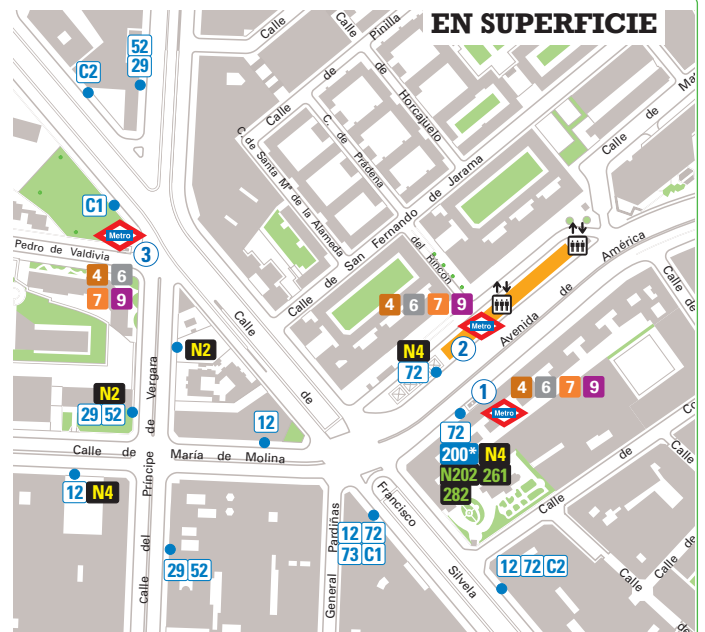

LÍNEAS INTERURBANAS (en superficie)

Servicios Nocturnos

Nº	Destino	Empresas
261	Nuevo Baztán - Villar del Olmo	Argabus
282	San Fernando - Mejorada del Campo	Turística de Autob.
N202	Torrejón de Ardoz - Alcalá de Henares - Meco	Alsa

LÍNEAS INTERURBANAS (Isla 2. Nivel -2)

Nº	Destino	Andén	Empresas
114	Barrio del Aeropuerto	13	EMT
115	Barajas	14	EMT
122	Feria de Madrid	12	EMT
200	Aeropuerto	11	EMT
VAC243	Guadalajara	1	Alsa
222	Meco	2	Alsa
223	Alcalá de Henares	7	Alsa
224	Torrejón de Ardoz	4	Alsa
224A	Torrejón de Ardoz (La Mancha Amarilla)	3	Alsa
226	Torrejón de Ardoz (El Soto)	2	Alsa
227	Alcalá de Henares (Espartales-Universidad)	6	Alsa
229	Alcalá de Henares (Virgen del Val)	5	Alsa
261	Nuevo Baztán - Villar del Olmo	15	Argabus
281	San Fernando de Henares	17	Turística de Autob.
282	San Fernando - Mejorada del Campo	18	Turística de Autob.
283	Coslada - San Fernando de Henares	19	Turística de Autob.
284	Velilla de San Antonio - Loeches	16	Turística de Autob.

LÍNEAS LARGO RECORRIDO (Isla 1. Nivel -1)

-Alsa. Av. de América, 9-A. Intercambiador. 28002 Madrid. Tfno. : 91 177 9951 www.alsa.es

-PLM Autocares. c/ Santa María, 8. Logroño (La Rioja) Tfno. : 902 144 174. www.plmautocares.com

122 Cabecera Línea EMT	72 Parada Línea EMT
491 Cabecera Línea Interurbana	261 Parada línea Interurbana
N4 Cabecera Línea nocturna de EMT	N202 Cabecera línea Interurbana nocturna