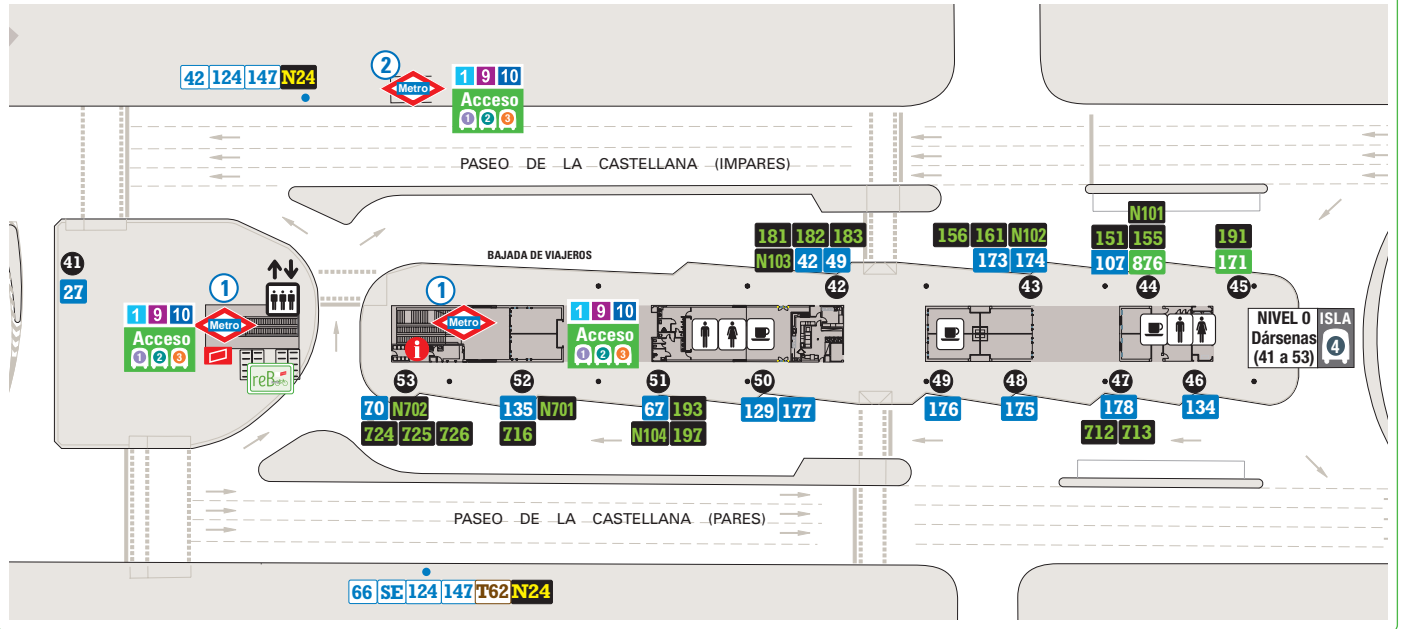

Nº	Destino	Andén	Empresas
171.....	Urb. Santo Domingo.....	45.....	Alsa
876.....	Moralzarzal - Collado Villalba.....	44.....	Fco. Larrea

Servicios Nocturnos			
Nº	Destino	Andén	Empresas
N101.....	Alcobendas.....	44.....	Interbus
N102.....	San Sebastian de los Reyes.....	43.....	Interbus
N103.....	Algete.....	42.....	Interbus
N104.....	S. Agustín de Guadalix.....	51.....	Alsa
N701.....	Tres Cantos.....	52.....	Alsa
N702.....	Colmenar Viejo.....	53.....	H. J. Colmenarejo
151.....	Alcobendas.....	44.....	Interbus
155.....	El Soto de la Moraleja.....	44.....	Interbus
156.....	S. Sebastián de los Reyes (P. I. Moscatelares).....	43.....	Interbus

161.....	Urbanización Fuente del Fresno.....	43.....	Interbus
181.....	Algete.....	42.....	Interbus
182.....	Algete - Valdeolmos.....	42.....	Interbus
183.....	Cobeña - Algete.....	42.....	Interbus
191.....	Buitrago de Lozoya.....	45.....	Alsa
193.....	Pedrezuela - El Vellón.....	51.....	Alsa
197.....	Torrelaguna / Uceda.....	51.....	Alsa
712.....	Tres Cantos (por Av. de Encuartes).....	47.....	Alsa
713.....	Tres Cantos (por Av. del Parque).....	47.....	Alsa
716.....	Tres Cantos (Soto Viñuelas).....	52.....	Alsa
724.....	Manzanares - El Boalo.....	53.....	Hros. J. Colmenarejo
725.....	Miraflores - Bustarviejo - Valdemanco.....	53.....	Hros. J. Colmenarejo
726.....	Guadalix - Navalafuente.....	53.....	Hros. J. Colmenarejo