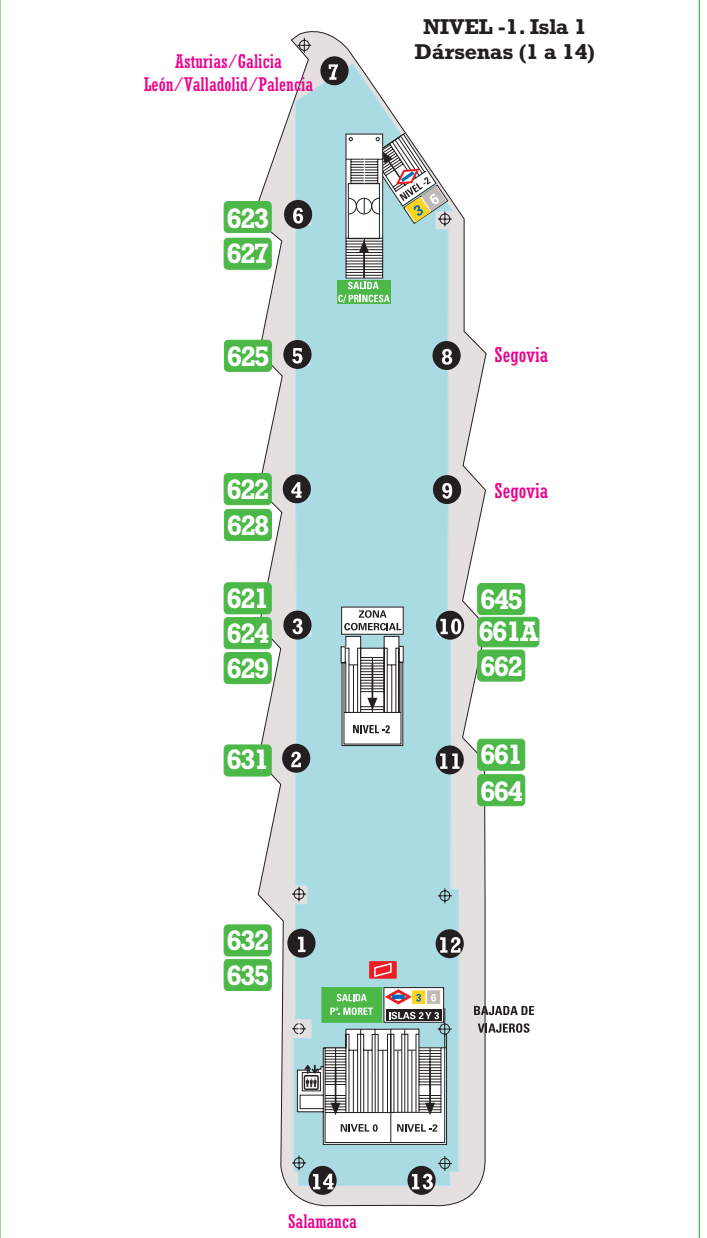

LÍNEAS INTERURBANAS (Nivel -1. Isla 1)
Nº Destino Andén Empresa
621..... Las Rozas..... 3..... Autoperiferia
622..... Las Rozas - Las Matas..... 4..... Autoperiferia
623..... Las Rozas - Urb. Villafranca del Castillo..... 6..... Autoperiferia
624..... Colonia Veracruz - Las Rozas..... 3..... Autoperiferia
625..... Monte Rozas..... 5..... Autoperiferia
627..... Villanueva de la Cañada - Brunete..... 6..... Autoperiferia
628..... Parque Empresarial - El Cantizal..... 4..... Autoperiferia
629..... Las Rozas (Parque Empresarial)..... 3..... Autoperiferia
631..... Torreldones (Col.) - Galapagar - Colmenarejo..... 2..... J. de Castro
632..... La Navata - Galapagar - El Guijo..... 1..... J. de Castro
635..... Torreldones (Colonia) - La Navata - Galapagar..... 1..... J. de Castro
645..... Robledo de Chavela - Cebreros..... 10..... A. Herranz
661..... S. Lorenzo de El Escorial (por Galapagar)..... 11..... A. Herranz
661A..... Las Zorreras (por Galapagar)..... 10..... A. Herranz
662..... Urbanización Molino de la Hoz..... 10..... A. Herranz
664..... S. Lorenzo de El Escorial (por Guadarrama)..... 11..... A. Herranz
..... Líneas con destino Asturias / León / Valladolid / Palencia... 7..... Alsa
..... Líneas con destino Segovia y Salamanca..... 8, 9 y 14..... Avanza