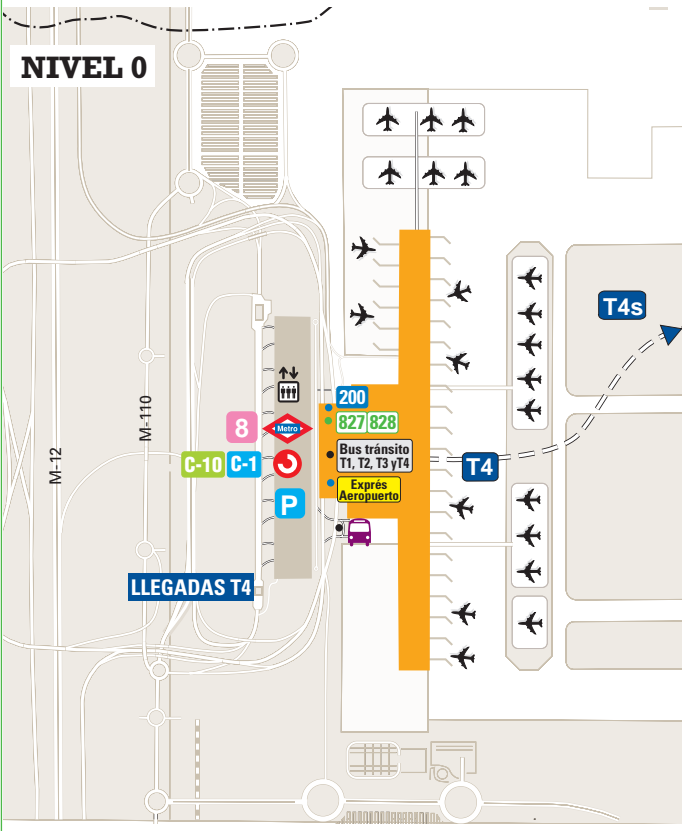

2. AEROPUERTO T4

METRO Ascensor =

Estación	Líneas	Accesos
Aeropuerto T4	8	1

EMT

Nº	Denominación
200	.....Av. de América - Aeropuerto
203	.....Exprés Atocha - Aeropuerto
N27	.....Exprés Cibeles - Aeropuerto

LÍNEAS INTERURBANAS

Nº	Denominación	Empresas
827	.....Madrid (Canillejas)-Alcobendas-Unv. Autónoma-T. Cantos.....	D. Casado
828	.....Madrid (Canillejas)-Alcobendas-Unv. Autónoma.....	D. Casado

CERCANÍAS

Estación	Líneas	Origen-Destino
Aeropuerto T4	C-1	.....Príncipe Pío-Atocha-Recoletos-Chamartín-Aeropuerto T4
	C-10	.....Villalba-Príncipe Pío-Atocha-Recoletos-Chamartín-Aeropuerto T4

LÍNEAS INTERREGIONALES (Nivel 0)

-Alsa. Tfno. : 902 422242. www.alsa.es

-Avanzabus. Tfno. : 91 272 2832. www.avanzabus.com

Cabecera Línea EMT	Parada línea Exprés Aeropuerto	Parada línea Interurbana	Parada línea tránsito entre terminales