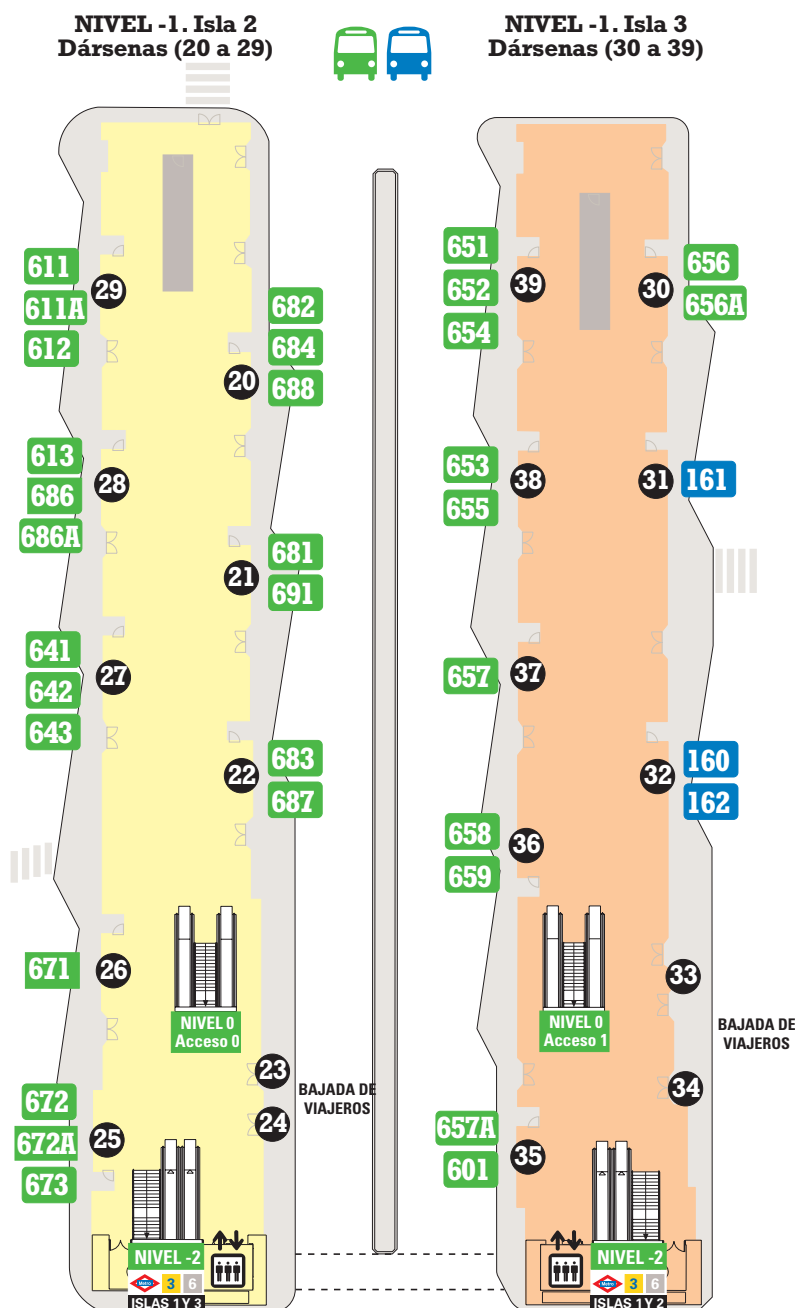

MONCLOA

LÍNEAS INTERURBANAS (Nivel -1. Isla 2)

Nº	Destino	Andén	Empresa
611	Hoyo de Manzanares	29	Larrea
611A	Hoyo de Manzanares (por Urb. Las Colinas)	29	Larrea
612	Torrelodones	29	Larrea
613	Torrelodones (Centro Comercial)	28	Larrea
641	Valdemorillo	27	A. Beltrán
642	Colmenar de Arroyo	27	A. Beltrán
643	Villanueva del Pardillo	27	A. Beltrán
671	Moralzarzal	26	Fco. Larrea
672	Cerceda (por Mataelpino)	25	Fco. Larrea
672A	Cerceda (Directo)	25	Fco. Larrea
673	Collado Villalba (Hospital)	25	Fco. Larrea
681	Alpedrete	21	Larrea
682	Villalba - Guadarrama	20	Larrea
683	Collado Mediano	22	Larrea
684	Cercedilla (por Guadarrama)	20	Larrea
686	Torrelodones (por los Peñascales)	28	Larrea
686A	Torrelodones (por Montealegre)	28	Larrea
687	Collado Villalba	22	Larrea
688	Los Molinos	20	Larrea
691	Becerril - Navacerrada - Valdesquí	21	Larrea

LÍNEAS INTERURBANAS (Planta -3)

Nº	Destino	Andén	Empresas
160	Aravaca	32	EMT
161	Aravaca Sur	31	EMT
162	El Barrial	32	EMT
601	El Pardo - Mingorrubio	35	Transp. Alacuber
651	Majadahonda (Av. de España)	39	Llorente
652	Majadahonda (Carril del Tejar)	39	Llorente
653	Majadahonda (Hospital) por F.C.	38	Llorente
654	Majadahonda (Roza Martín)	39	Llorente
655	Majadahonda (Hospital)	38	Llorente
656	Pozuelo de Alarcón	30	Llorente
656A	Pozuelo / Urb. La Cabaña	30	Llorente
657	Pozuelo (Monteclaro)	37	Llorente
657A	Pozuelo (S. Juan de la Cruz)	35	Llorente
658	Pozuelo (P. de Somosaguas - C. de la Imagen)	36	Llorente
659	Univ. Francisco de Vitoria - El Pinar del Plantío	36	Llorente

LÍNEAS INTERREGIONALES (Nivel 0)

-Alsa. Av. de América, 9-A. Intercambiador. 28002 Madrid. Tfno. : 91 177 9951 www.alsa.es

Líneas con destino León/Valladolid/Palencia, salen desde la Estación Sur de Autobuses y tienen parada en la dársena 7 del Intercambiador de Moncloa, excepto algunos servicios que salen directamente desde el Intercambiador de Moncloa.