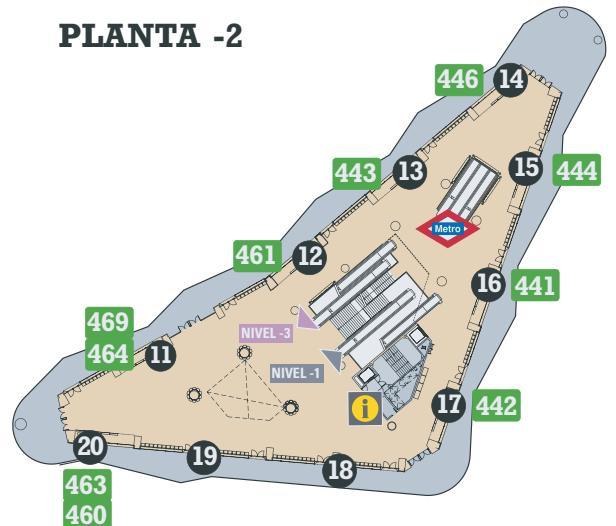

11. PLAZA ELÍPTICA (Intercambiador abierto de 6:00 a 24:00horas)

METRO (Planta -3) Ascensor =

Estación	Líneas	Accesos
Plaza Elíptica	6 11	① Pl. Fernández Ladreda ② Av. de Oporto (pares) ③ Marcelo Usera (impares) ④ Marcelo Usera (pares) ⑤ Plaza Elíptica. Intercambiador

EMT

Nº	Denominación
47	.....Atocha - Carabanchel Alto
55	.....Atocha - Batán
60	.....Plaza de la Cebada - Orcasitas
81	.....Oporto - Hospital 12 de Octubre
116	.....Glorieta Embajadores - Villaverde Cruce
155*	.....Plaza Elíptica - Aluche (* servicios antes de las 6:00 h)
247	.....Atocha - Colonia San José Obrero
E1	.....Plaza Cibeles - Av. de La Peseta
N17	.....Plaza Cibeles - Carabanchel Alto

LÍNEAS INTERURBANAS (en superficie)

Nº	Destino o Denominación	Empresas
441	.....Getafe (Sector III-Pº J. José Rosón)	Avanza Interurbanos
442	.....Getafe (Juan de la Cierva)	Avanza Interurbanos
463	.....Pl. Emperador Carlos V - Parla - Torrejón de Velasco	Avanza Interurbanos
N801	.....Madrid (Atocha) - Getafe (Buenavista - Sector III)	Avanza Interurbanos
N802	.....Madrid (Atocha) - Leganés (Vereda de los Estudiantes)	Martín
N803	.....Madrid (Atocha) - Fuenlabrada (Bº Naranjo)	Martín
N804	.....Madrid (Atocha) - Fuenlabrada	Martín
N805	.....Madrid (Atocha) - Getafe (Los Molinos)	Avanza Interurbanos
N806	.....Madrid (Atocha) - Parla	Avanza Interurbanos
N807	.....Madrid (Atocha) - Getafe - Humanes - Griñón	Avanza Interurbanos

LÍNEAS INTERURBANAS (Planta -1)

Nº	Destino	Andén	Empresa
155	.....Aluche	3	EMT
SE	.....Cementerio Sur	3	EMT
VAC023	.....Toledo	5, 6 y 7	Alsa
480	.....Leganés (Estación Central)	8	Martín