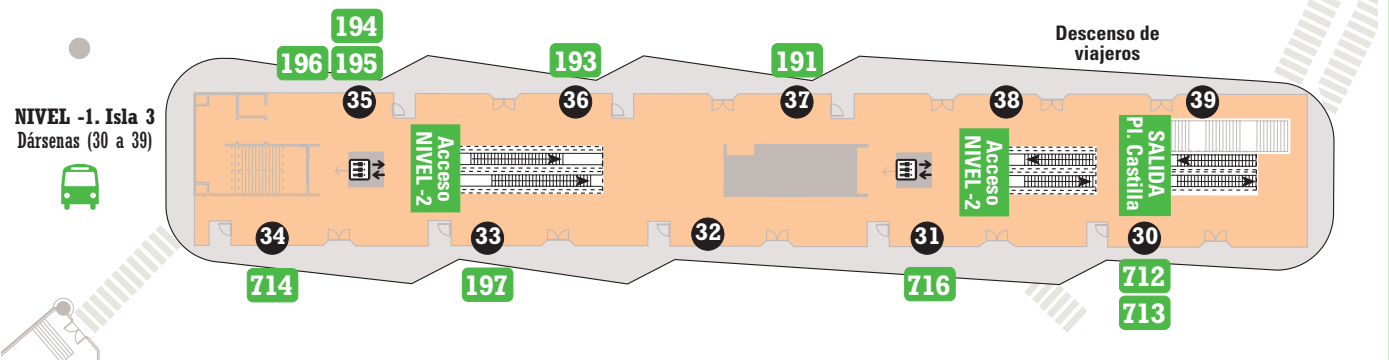

Plaza de Castilla

LÍNEAS INTERURBANAS (Nivel-1. Isla 3)

Nº	Destino	Andén	Empresas	Nº	Destino	Andén	Empresas
191	Buitrago de Lozoya	37	Alsa	712	Tres Cantos (por Av. Encuartes)	30	Alsa
193	Pedrezuela - El Vellón	36	Alsa	713	Tres Cantos (por Av. del Parque)	30	Alsa
194	Rascafría	35	Alsa	714	Univ. Autónoma - Univ. Comillas	34	Alsa
195	Braojos	35	Alsa	716	Tres Cantos (Soto de Viñuelas)	31	Alsa
196	La Acebeda	35	Alsa				
197	Torrelaguna / Uceda	33	Alsa				

LÍNEAS INTERURBANAS (Nivel-3. Isla 1)

Nº	Destino	Andén	Empresas	Nº	Destino	Andén	Empresas
151	Alcobendas	1	Interbus	181	Algete	6	Interbus
152C	S. Sebastián de los Reyes (Dehesa Vieja)	5	Interbus	182	Algete - Valdeolmos	7	Interbus
153	Alcobendas - Rosa de Luxemburgo	1	Interbus	183	Cobeña - Algete	7	Interbus
154C	S. Sebastián de los Reyes (Av. Quiñones)	5	Interbus	184	El Casar de Talamanca	7	Interbus
155	El Soto de la Moraleja	3	Interbus	185	Nuevo Algete	6	Interbus
156	S. Sebastián de los Reyes (Pol. Ind. Moscatelares)	4	Interbus