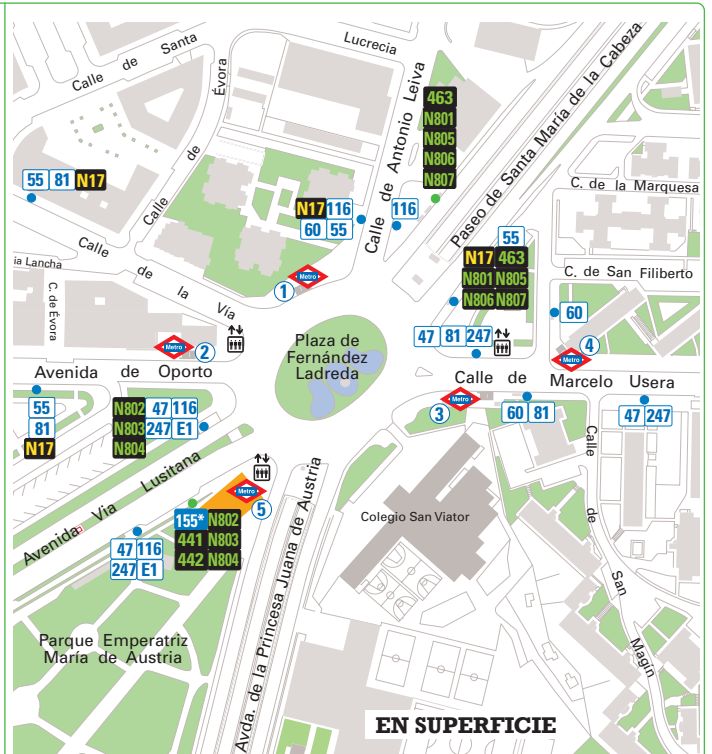

LÍNEAS INTERURBANAS (Planta -1)

Nº	Destino	Andén	Empresa
155	.....Aluche	3	EMT
SE	.....Cementerio Sur	3	EMT
VAC023	.....Toledo	5, 6 y 7	Alsa
480	.....Leganés (Estación Central)	8	Martín

LÍNEAS INTERURBANAS (Planta -2)

Nº	Destino	Andén	Empresa
441	.....Getafe (Sector III-Pº J. José Rosón)	16	Avanza Interur.
442	.....Getafe (Juan de la Cierva)	17	Avanza Interur.
443	.....Getafe (Bº las Margaritas)	13	Avanza Interur.
444	.....Getafe (Sector III-Islas Canarias)	15	Avanza Interur.
446	.....Getafe (El Bercial)	14	Avanza Interur.
460	.....Parla - Batres	20	Avanza Interur.
461	.....Parla	12	Avanza Interur.
463	.....Parla - Torrejón de Velasco	20	Avanza Interur.
464	.....Parla - Yuncillos	11	Avanza Interur.
469	.....Parla (por Parla Este)	11	Avanza Interur.