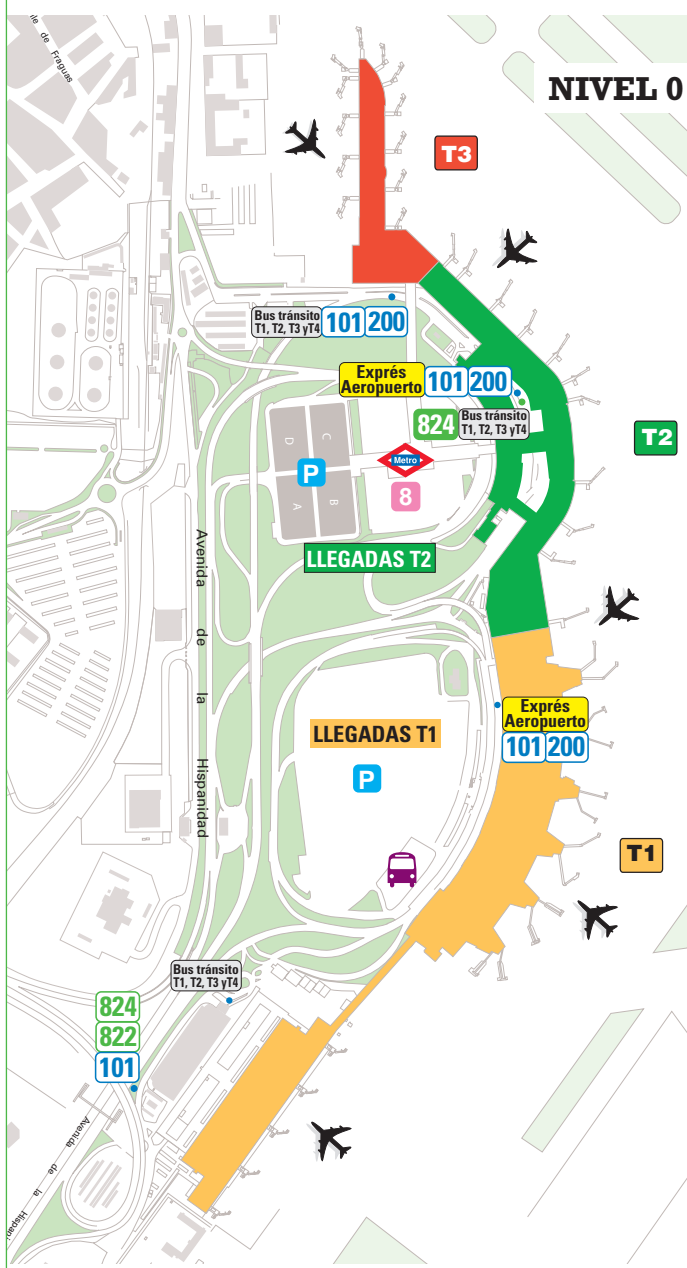

1. AEROPUERTO T1 - T2 - T3

	METRO	Ascensor =
Estación Aeropuerto T1-T2-T3	Líneas 8	Accesos 1 T1-T2-T3

	EMT
Nº	Denominación
101	..... Canillejas - Aeropuerto/Barajas
200	..... Av. de América - Aeropuerto
203	..... Exprés Atocha - Aeropuerto
N27	..... Exprés Cibeles - Aeropuerto

	LÍNEAS INTERURBANAS	Empresas
Nº	Denominación	
822	..... Madrid (Aeropuerto)-Coslada-S. Fernando de H.....	Tur. de Autobuses
824	..... Madrid (Aeropuerto)-Torrejón de Ardoz-Alcalá de H.....	Alsa

	LÍNEAS INTERREGIONALES (Nivel 0)
-Avanzabus. Tfno. : 91 272 2832. www.avanzabus.com	
-Socibus. Tfno. : 902 229 292. www.socibus.es	

Cabecera Línea EMT

Parada Línea EMT

Cabecera Línea Interurbana

Parada línea Interurbana

Parada línea Exprés Aeropuerto

Parada línea tránsito entre terminales