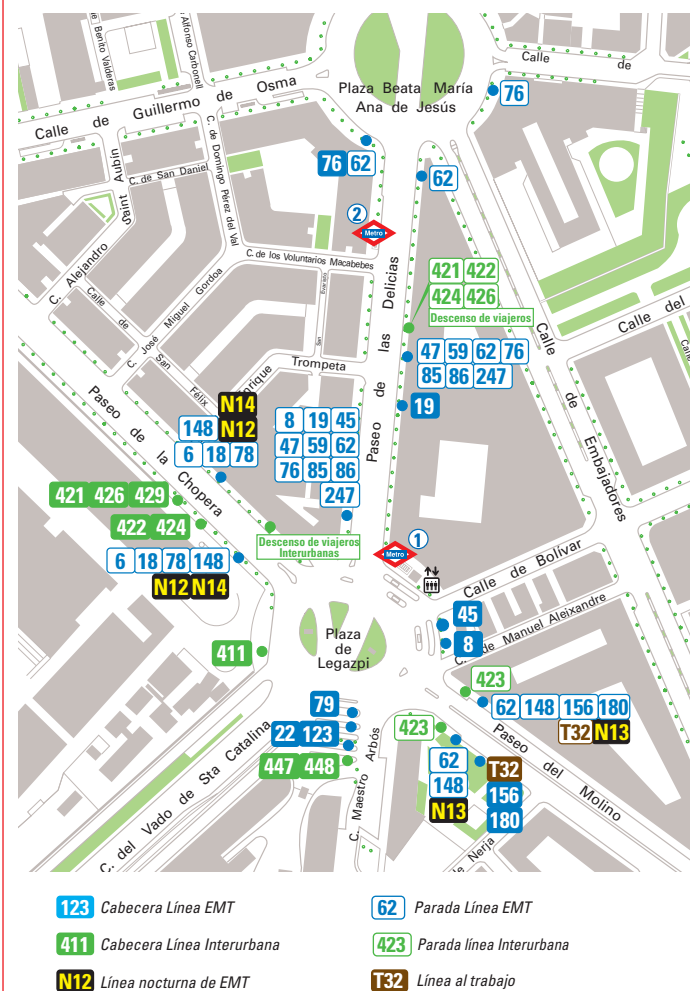

🚌 LÍNEAS INTERURBANAS

Nº	Destino o Denominación	Empresas
411	Perales del Río	La Veloz
421	Pinto	Aisa
422	Valdemoro	Aisa
423	Madrid (Est. Sur) - Aranjuez	Aisa
424	Valdemoro (El Restón)	Aisa
426	Ciempozuelos	Aisa
429	Aranjuez (Pau de la Montaña)	Aisa

Nº	Destino	Empresas
447	Gatafe (Hospital)	Avanza Interurb.
448	Gatafe (por Villaverde)	Avanza Interurb.