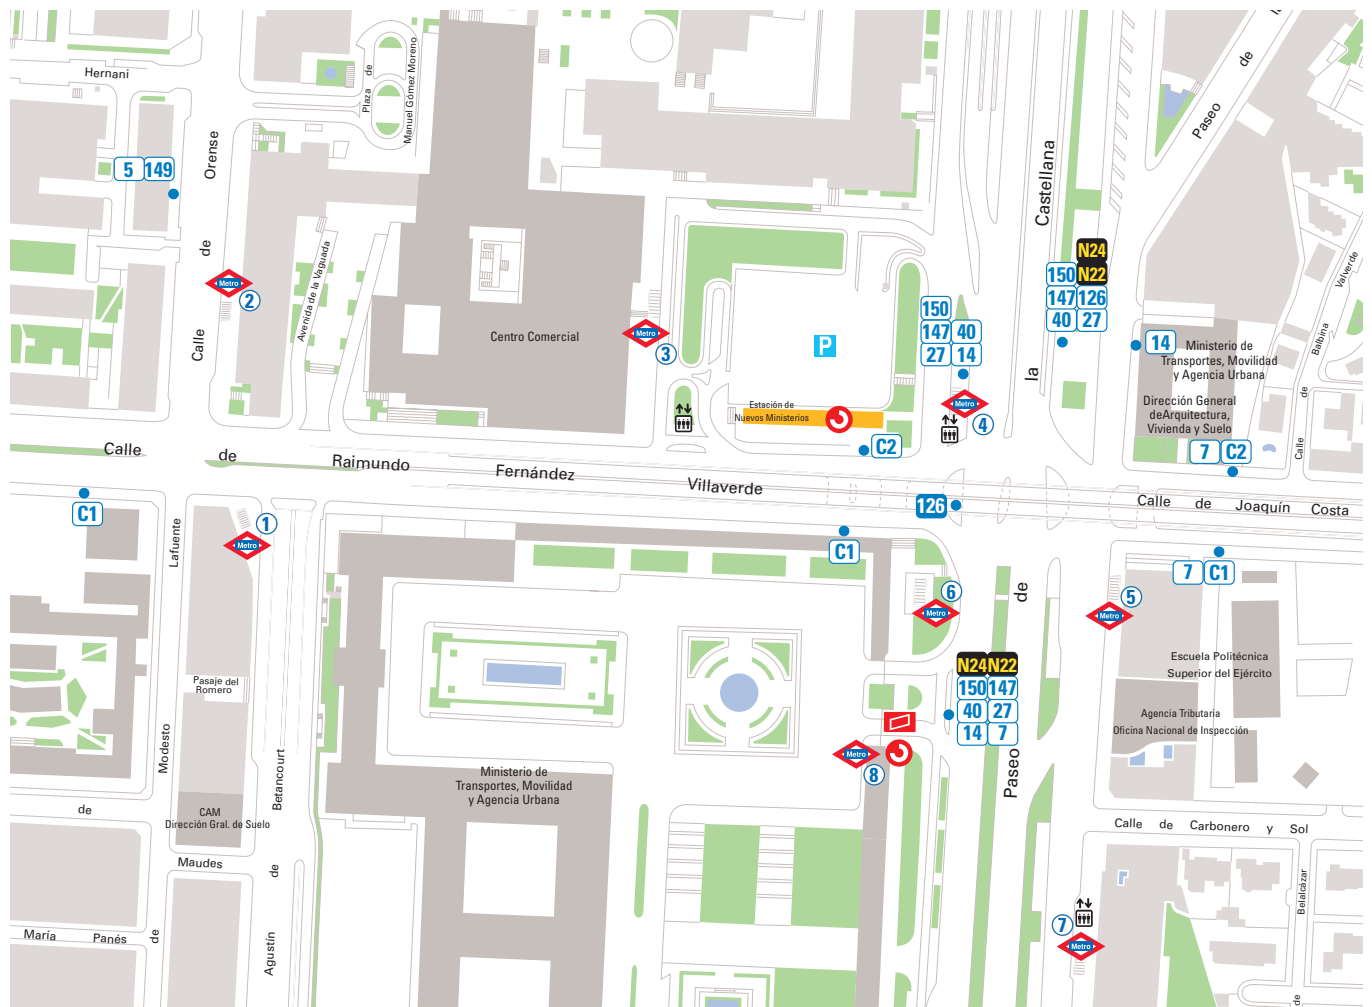

EMT

Nº	Denominación
5	Puerta del Sol-Sevilla - Estación de Chamartín
7	Plaza de Alonso Martínez - Manoteras
14	Conde de Casal - Avenida de Pío XII
27	Gta. de Embajadores - Plaza de Castilla
40	Tribunal - Alfonso XIII
126	Nuevos Ministerios - Barrio del Pilar
147	Plaza del Callao - Barrio del Pilar
149	Tribunal - Plaza de Castilla
150	Puerta del Sol-Sevilla - Colonia Virgen del Cortijo
C1	Circular 1 (Gta. Cuatro Caminos/Atocha - Gta. Embajadores)
C2	Circular 2 (Gta. Cuatro Camino - Gta. Embajadores/Atocha)
N22	Plaza Cibeles - Barrio del Pilar
N24	Plaza Cibeles - Las Tablas

CERCANÍAS

Estación	Líneas	Origen-Destino
Nuevos Ministerios	C-1	Príncipe Pío - Atocha - Recoletos - Chamartín - Aeropuerto T4
	C-2	Guadalajara - Alcalá de Henares - Atocha - Chamartín
	C-3	Chamartín - Sol - Atocha - Aranjuez
	C-3a	El Escorial - Chamartín - Sol - Atocha - Aranjuez
	C-4a	Parla - Atocha - Sol - Chamartín - Cantoblanco - Alcobendas /San Sebastián de los Reyes
	C-4b	Parla - Atocha - Sol - Chamartín - Cantoblanco - Colmenar Viejo
	C-7	Alcalá de Henares - Atocha - Chamartín - Príncipe Pío
	C-8	Guadalajara - Alcalá de Henares - Atocha - Chamartín - Villalba - Cercedilla
	C-10	Villalba - Príncipe Pío - Atocha - Chamartín - Aeropuerto T4

126 Cabecera Línea EMT

150 Parada Línea EMT

N22 Parada Línea nocturna de EMT

Oficina de gestión Tarjeta transporte público