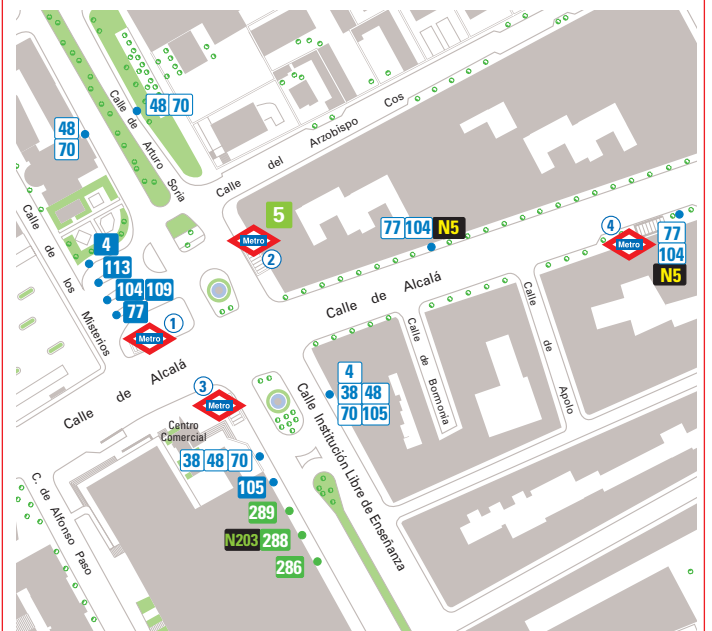

- **105** Cabecera Línea EMT
- **289** Cabecera Línea Interurbana
- **N5** Parada Línea nocturna de EMT
- **38** Parada Línea EMT
- **N203** Cabecera Línea Interurbana nocturna