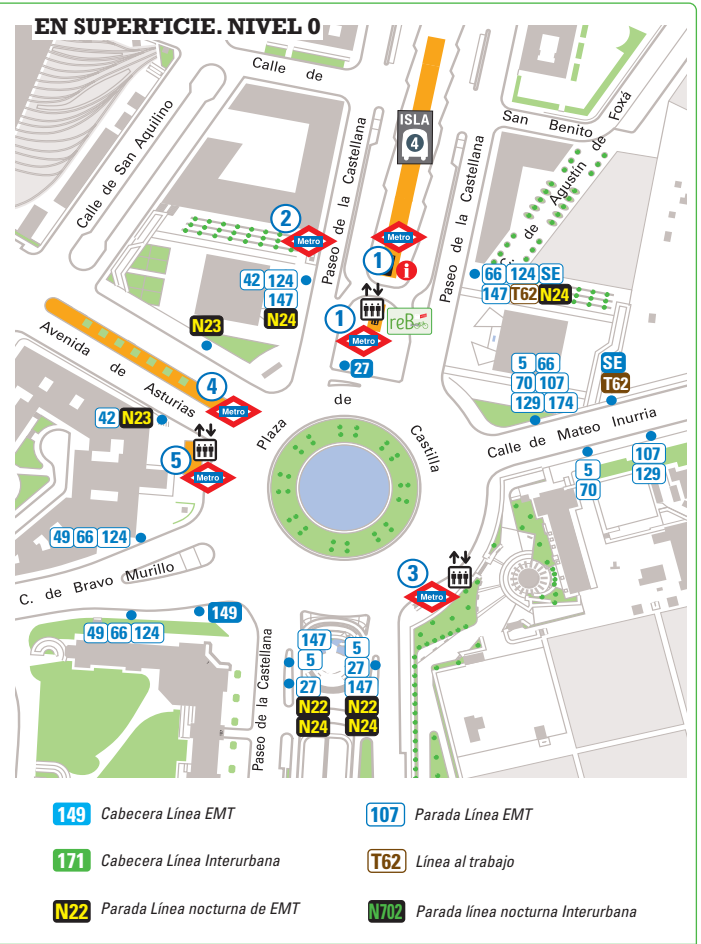

METRO	Ascensor =
Estación	Líneas	Accesos
Plaza de Castilla	1 9 10	- Plaza Castilla - Intercambiador. Isla 4 - Paseo de la Castellana (impares) - Paseo de la Castellana (pares) - Av. Asturias - Intercambiador. Isla 1, 2 y 3 - Bravo Murillo - Intercambiador (6:00 a 21:40)

	EMT
Nº	Denominación
5.....	Puerta del Sol-Sevilla- Estación de Chamartín
27.....	Gta. de Embajadores - Plaza de Castilla
42.....	Plaza de Castilla - Barrio de Peña Grande
49.....	Plaza de Castilla - Arroyo del Fresno
66.....	Gta. Cuatro Caminos - Fuencarral
67.....	Plaza de Castilla - Barrio de Peña Grande
70.....	Plaza de Castilla - Alsacia
107.....	Plaza de Castilla - Hortaleza
124.....	Gta. Cuatro Caminos - Lacoma
129.....	Plaza de Castilla - Manoteras
134.....	Plaza de Castilla - Montecarmelo
135.....	Plaza de Castilla - Hospital Ramón y Cajal
147.....	Plaza del Callao - Barrio del Pilar
149.....	Tribunal - Plaza de Castilla
173.....	Plaza de Castilla - Sanchinarro
174.....	Plaza de Castilla - Valdebebas
175.....	Plaza de Castilla - Las Tablas Norte
176.....	Plaza de Castilla - Las Tablas Sur
177.....	Plaza de Castilla - Marques de Viana
178.....	Plaza de Castilla - Montecarmelo
T62.....	Plaza de Castilla - Estación de Chamartín
SE.....	Plaza de Castilla - Cementerio de Fuencarral
N22.....	Plaza Cibeles - Barrio del Pilar
N23.....	Plaza Cibeles - Montecarmelo
N24.....	Plaza Cibeles - Las Tablas