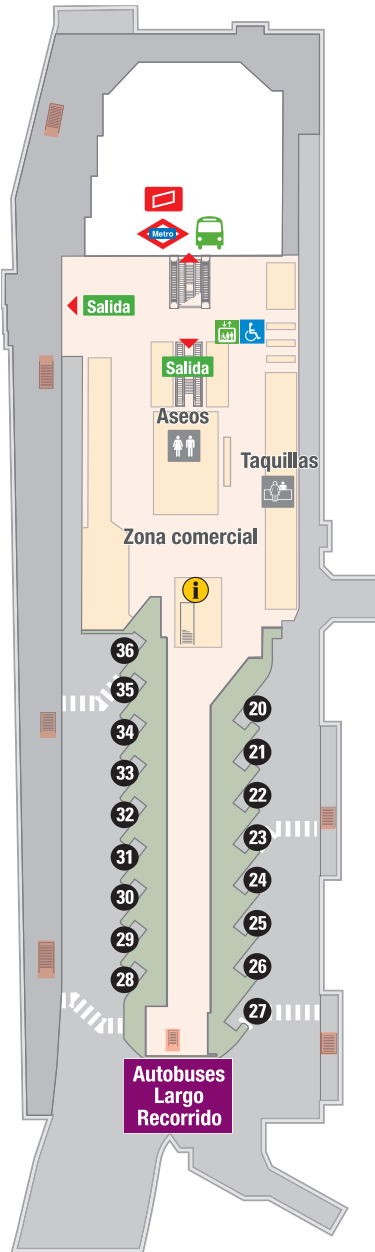

Avenida de América

Isla 1. Nivel -1

- Número de dársena autobús
- Punto de información al viajero
- Salida de emergencia
- Acceso/salida ascensor/PMR
- Oficina de Gestión tarjeta transporte público
- Autobuses Interurbanos
- Autobuses Urbanos
- Autobuses Largo Recorrido