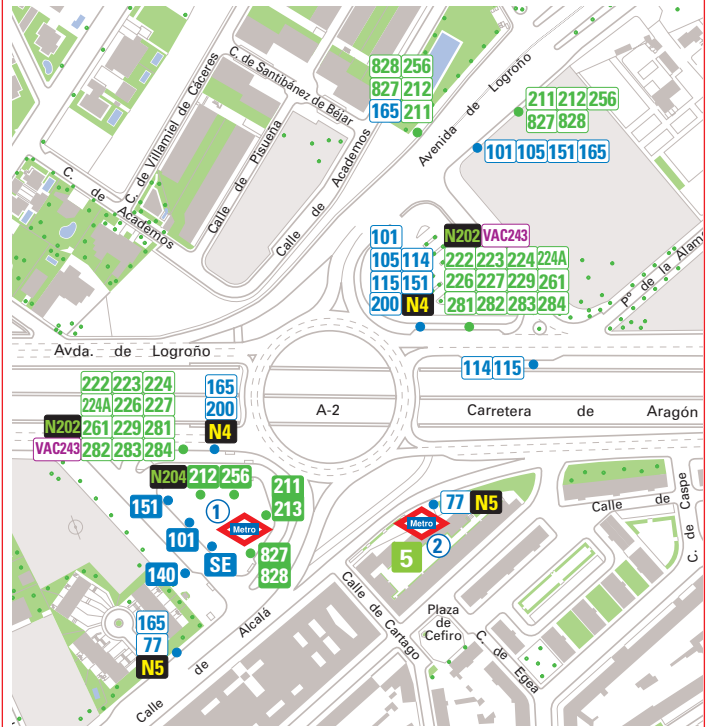

LÍNEAS INTERURBANAS

Nº	Destino o Denominación	Empresas
211	Paracuellos	Alsa
212	Paracuellos (Miramadrid)	Alsa
222	Madrid (Av. América) - Meco	Alsa
223	Madrid (Av. América) - Alcalá de Henares	Alsa
224	Madrid (Av. América) - Torrejón de Ardoz	Alsa
224A	Madrid (Av. América) - Torrejón de Ardoz (La M. Amarilla)	Alsa
226	Madrid (Av. América) - Torrejón de Ardoz (El Soto)	Alsa
227	Madrid (Av. América) - Alcalá de Henares (Espartales-Universidad)	Alsa
229	Madrid (Av. América) - Alcalá de Henares (Virgen del Val)	Alsa
261	Madrid (Av. América) - N. Baztán - Villar del Olmo	Argabus
281	Madrid (Av. América) - San Fernando de Henares	Turística de Autob.
282	Madrid (Av. América) - San Fernando - Mejorada del C.	Turística de Autob.
283	Madrid (Av. América) - Coslada - S.Fernando de Henares	Turística de Autob.
284	Madrid (Av. América) - Velilla de S. Antonio - Loeches	Turística de Autob.
827	Alcobendas - Univ. Aut. - Tres Cantos	D. Casado Montes

Nº	Destino o Denominación	Empresas
828	Alcobendas - Univ. Autónoma	D. Casado Montes
N202	Madrid (Av. América) - Torrejón - Alcalá - Meco	Alsa
N204	Paracuellos - Daganzo	Alsa
VAC243	Madrid - Guadalajara	

- **140** Cabecera Línea EMT
- **827** Cabecera Línea Interurbana
- **N4** Parada Línea nocturna de EMT
- **115** Parada Línea EMT
- **223** Parada línea Interurbana
- **N202** Parada Línea Interurbana nocturna

17. CIUDAD LINEAL

METRO

Estación	Líneas	Accesos
Ciudad Lineal	5	① Ministerios ② Arturo Soria ③ Hermanos García Noblejas ④ Albarracín (6:00 a 21:40)

EMT

Nº	Denominación
4	Plaza Ciudad Lineal - Puerta de Arganda
38	Plaza Manuel Becerra - Las Rosas
48	Plaza Manuel Becerra - Barrio de Canillejas
70	Plaza Castilla - Alsacia
77	Plaza Ciudad Lineal - Colonia Fin de Semana
104	Plaza Ciudad Lineal - Mar de Cristal
105	Plaza Ciudad Lineal - Barajas
109	Plaza Ciudad Lineal - Castillo de Uclés
113	Méndez Álvaro - Plaza Ciudad Lineal
N5	Plaza de Cibeles - Colonia Fin de Semana

LÍNEAS INTERURBANAS

Nº	Destino	Empresas
286	Coslada (Ciudad 70)	T. de Autobuses
288	Coslada - San Fernando de Henares	T. de Autobuses
289	Coslada (Hospital)	T. de Autobuses
N203	Coslada - San Fernando - Velilla/Loeches	T. de Autobuses