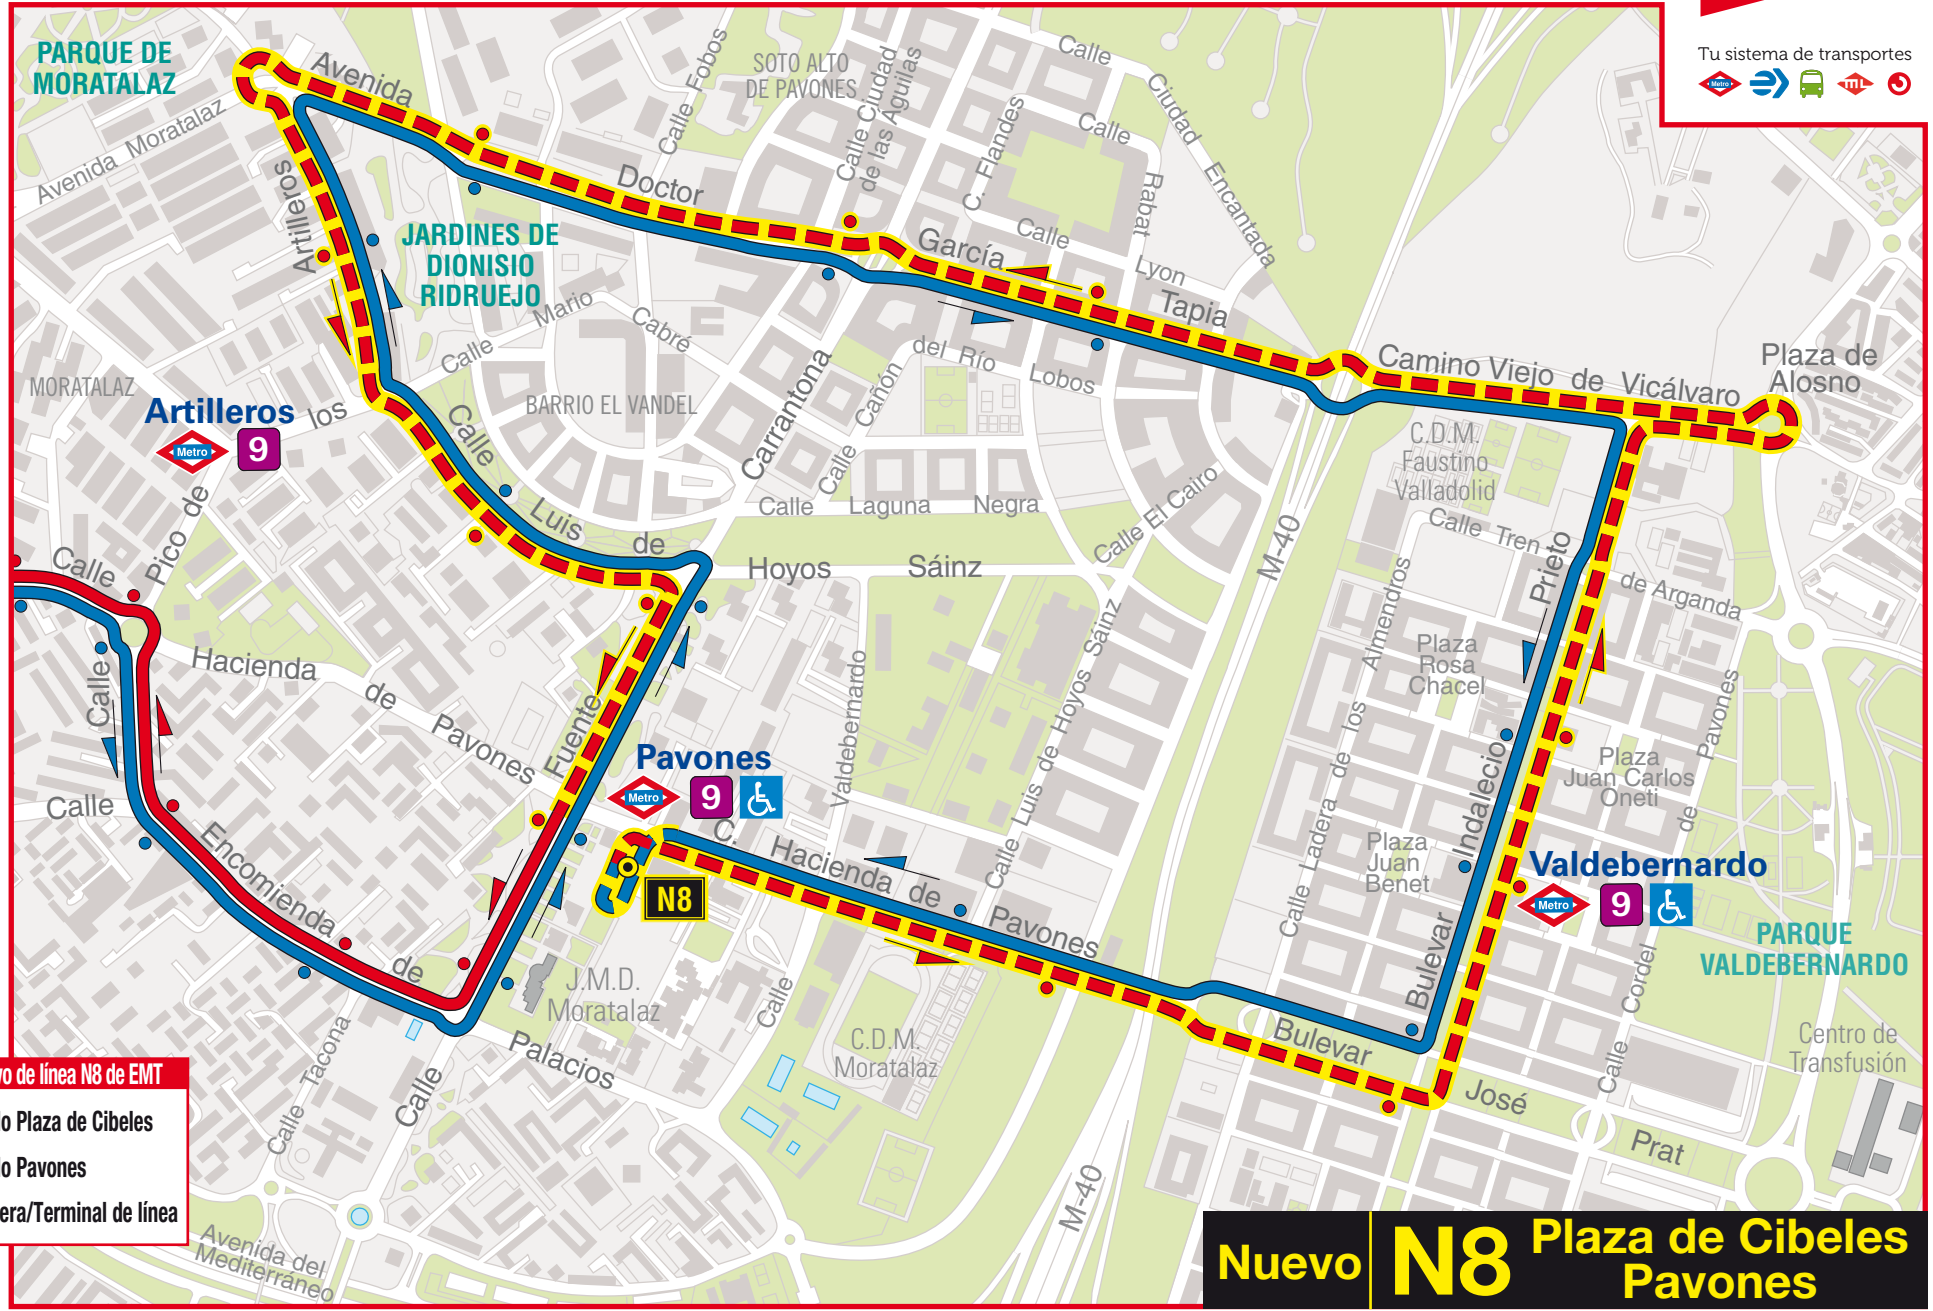

ampliación de línea

Tu sistema de transportes

Recorrido anterior de línea N8 de EMT

- Sentido Plaza de Cibeles
- Sentido Valdebernardo
- N8 Cabecera/Terminal de línea

Anterior N8 Plaza de Cibeles Valdebernardo

ampliación de línea

Tu sistema de transportes

Recorrido nuevo de línea N8 de EMT

- Sentido Plaza de Cibeles
- Sentido Pavones
- N8 Cabecera/Terminal de línea

Nuevo N8 Plaza de Cibeles Pavones