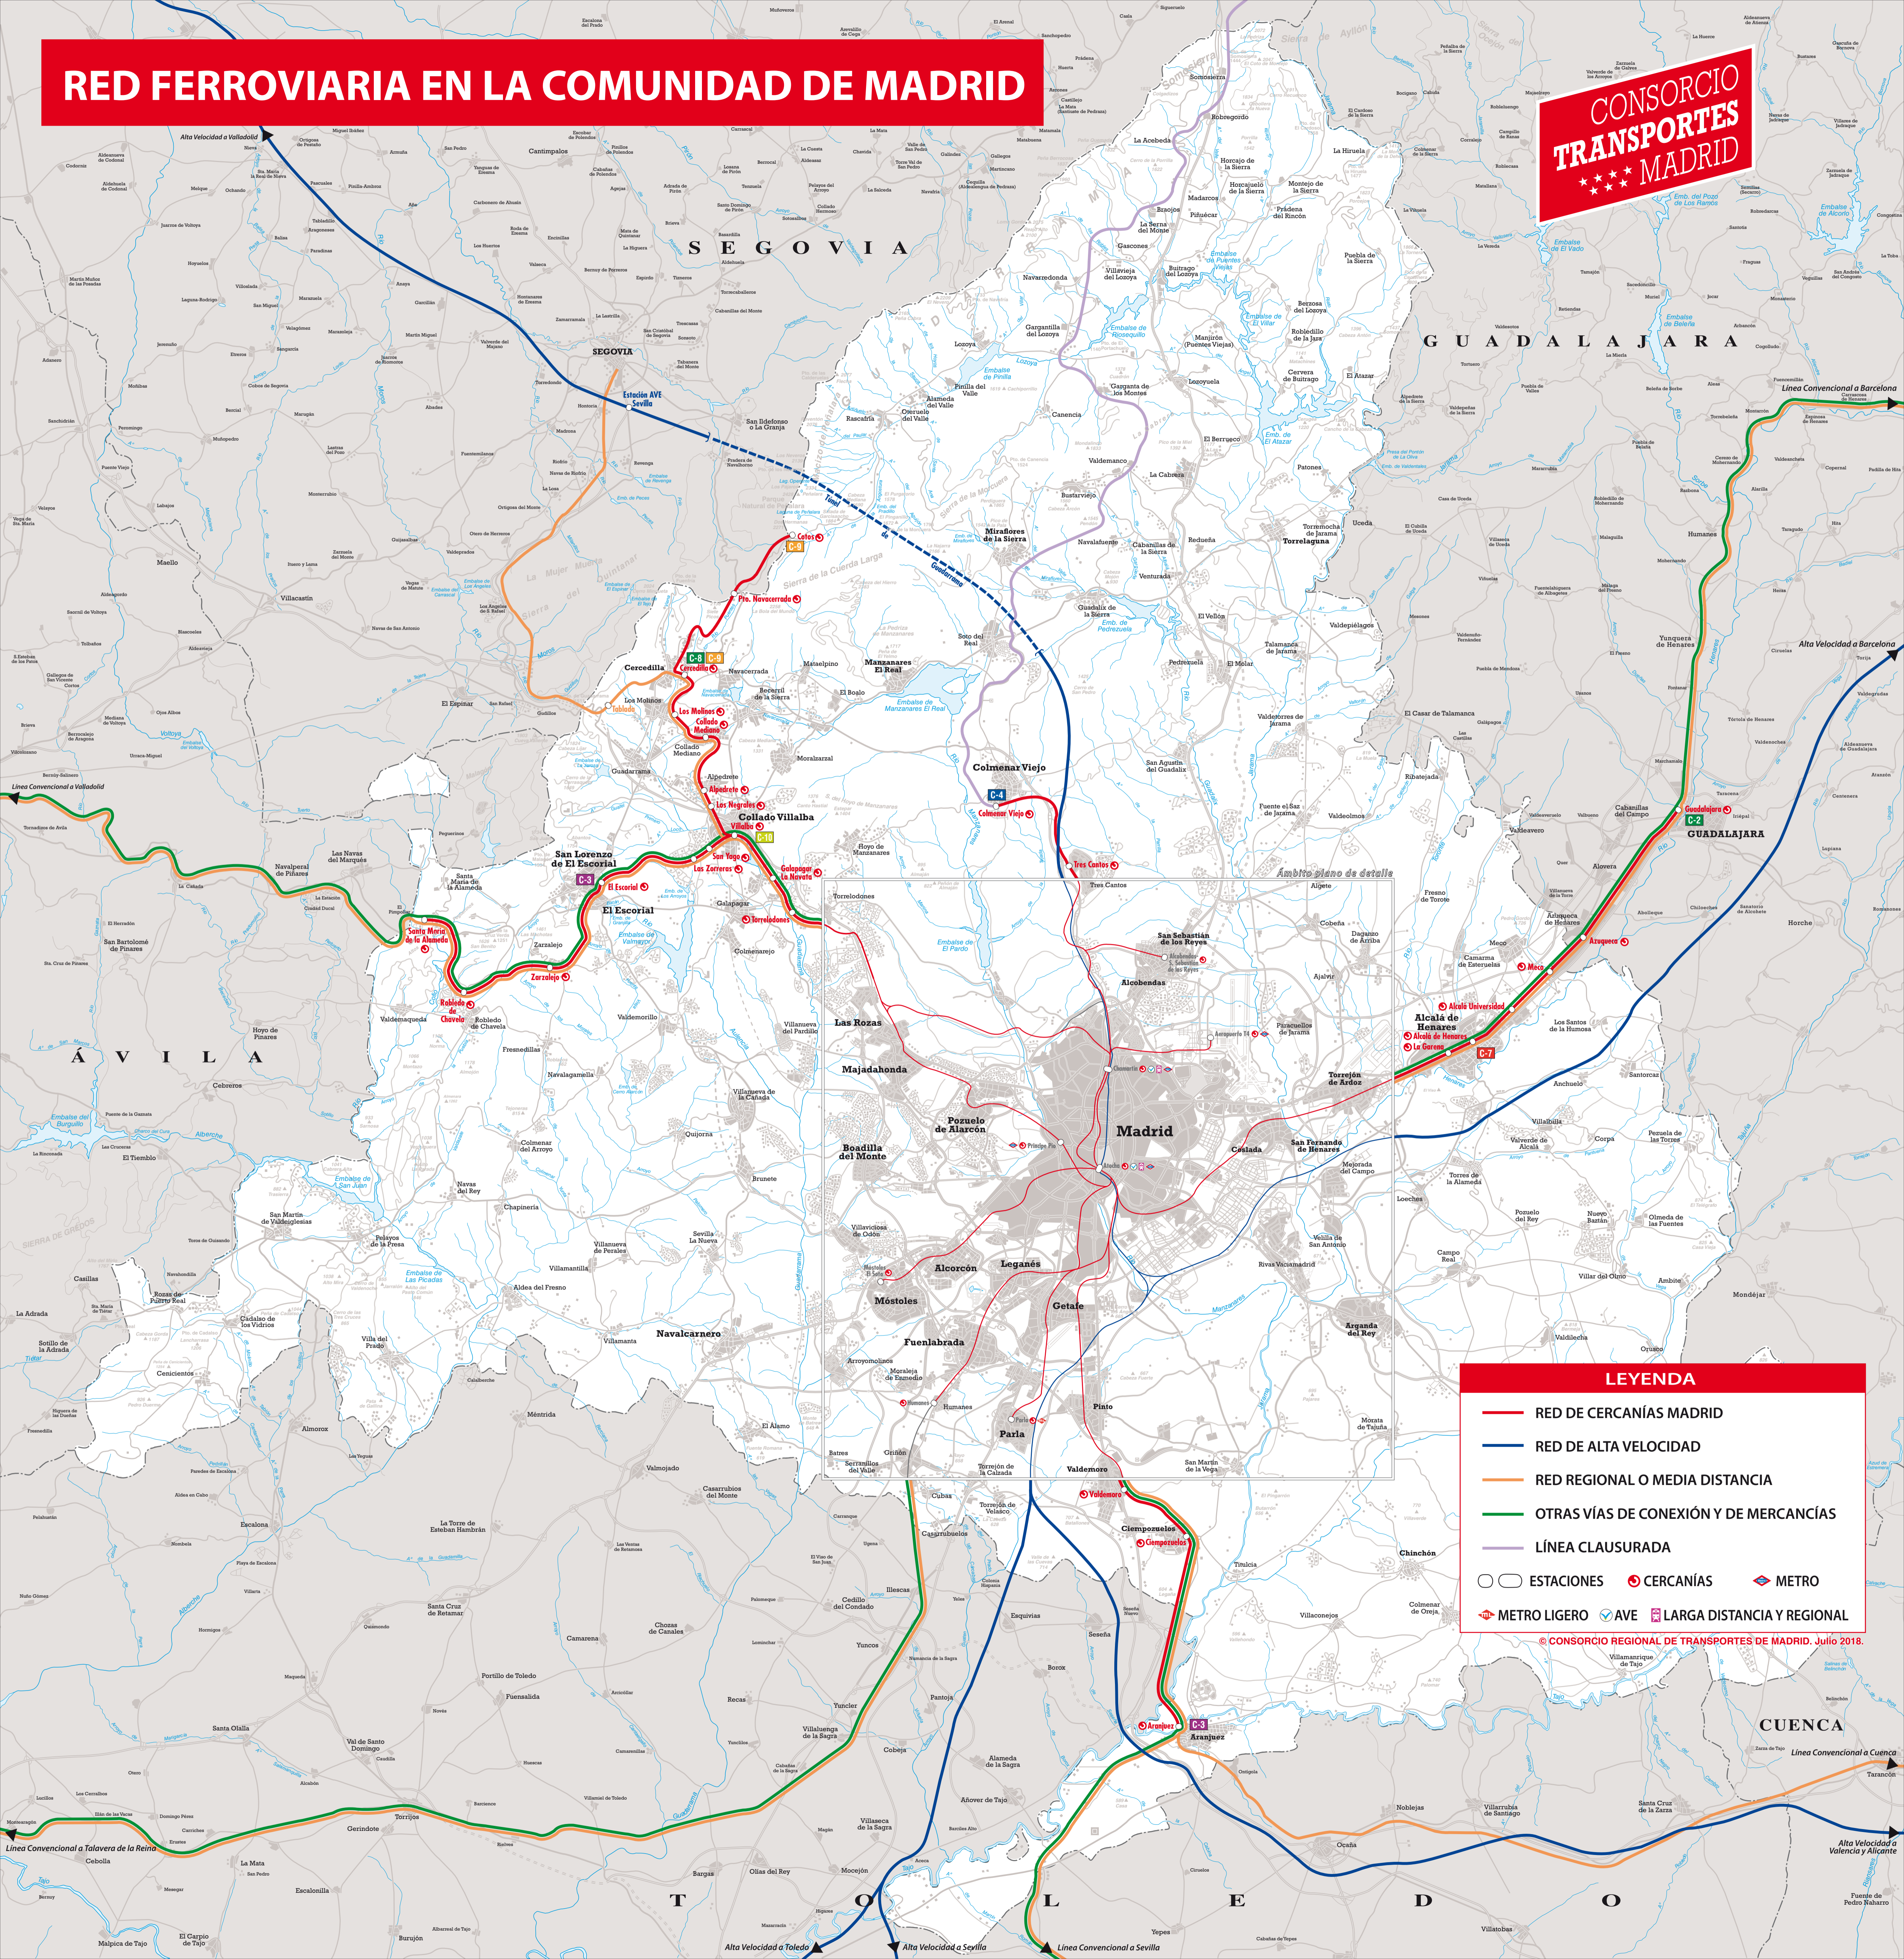

RED FERROVIARIA EN LA COMUNIDAD DE MADRID

LEYENDA

- RED DE CERCANÍAS MADRID
- RED DE ALTA VELOCIDAD
- RED REGIONAL O MEDIA DISTANCIA
- OTRAS VÍAS DE CONEXIÓN Y DE MERCANCIAS
- LÍNEA CLAUSURADA
- ESTACIONES
- CERCANÍAS
- METRO
- METRO LIGERO
- AVE
- LARGA DISTANCIA Y REGIONAL

© CONSORCIO REGIONAL DE TRANSPORTES DE MADRID. Julio 2018.