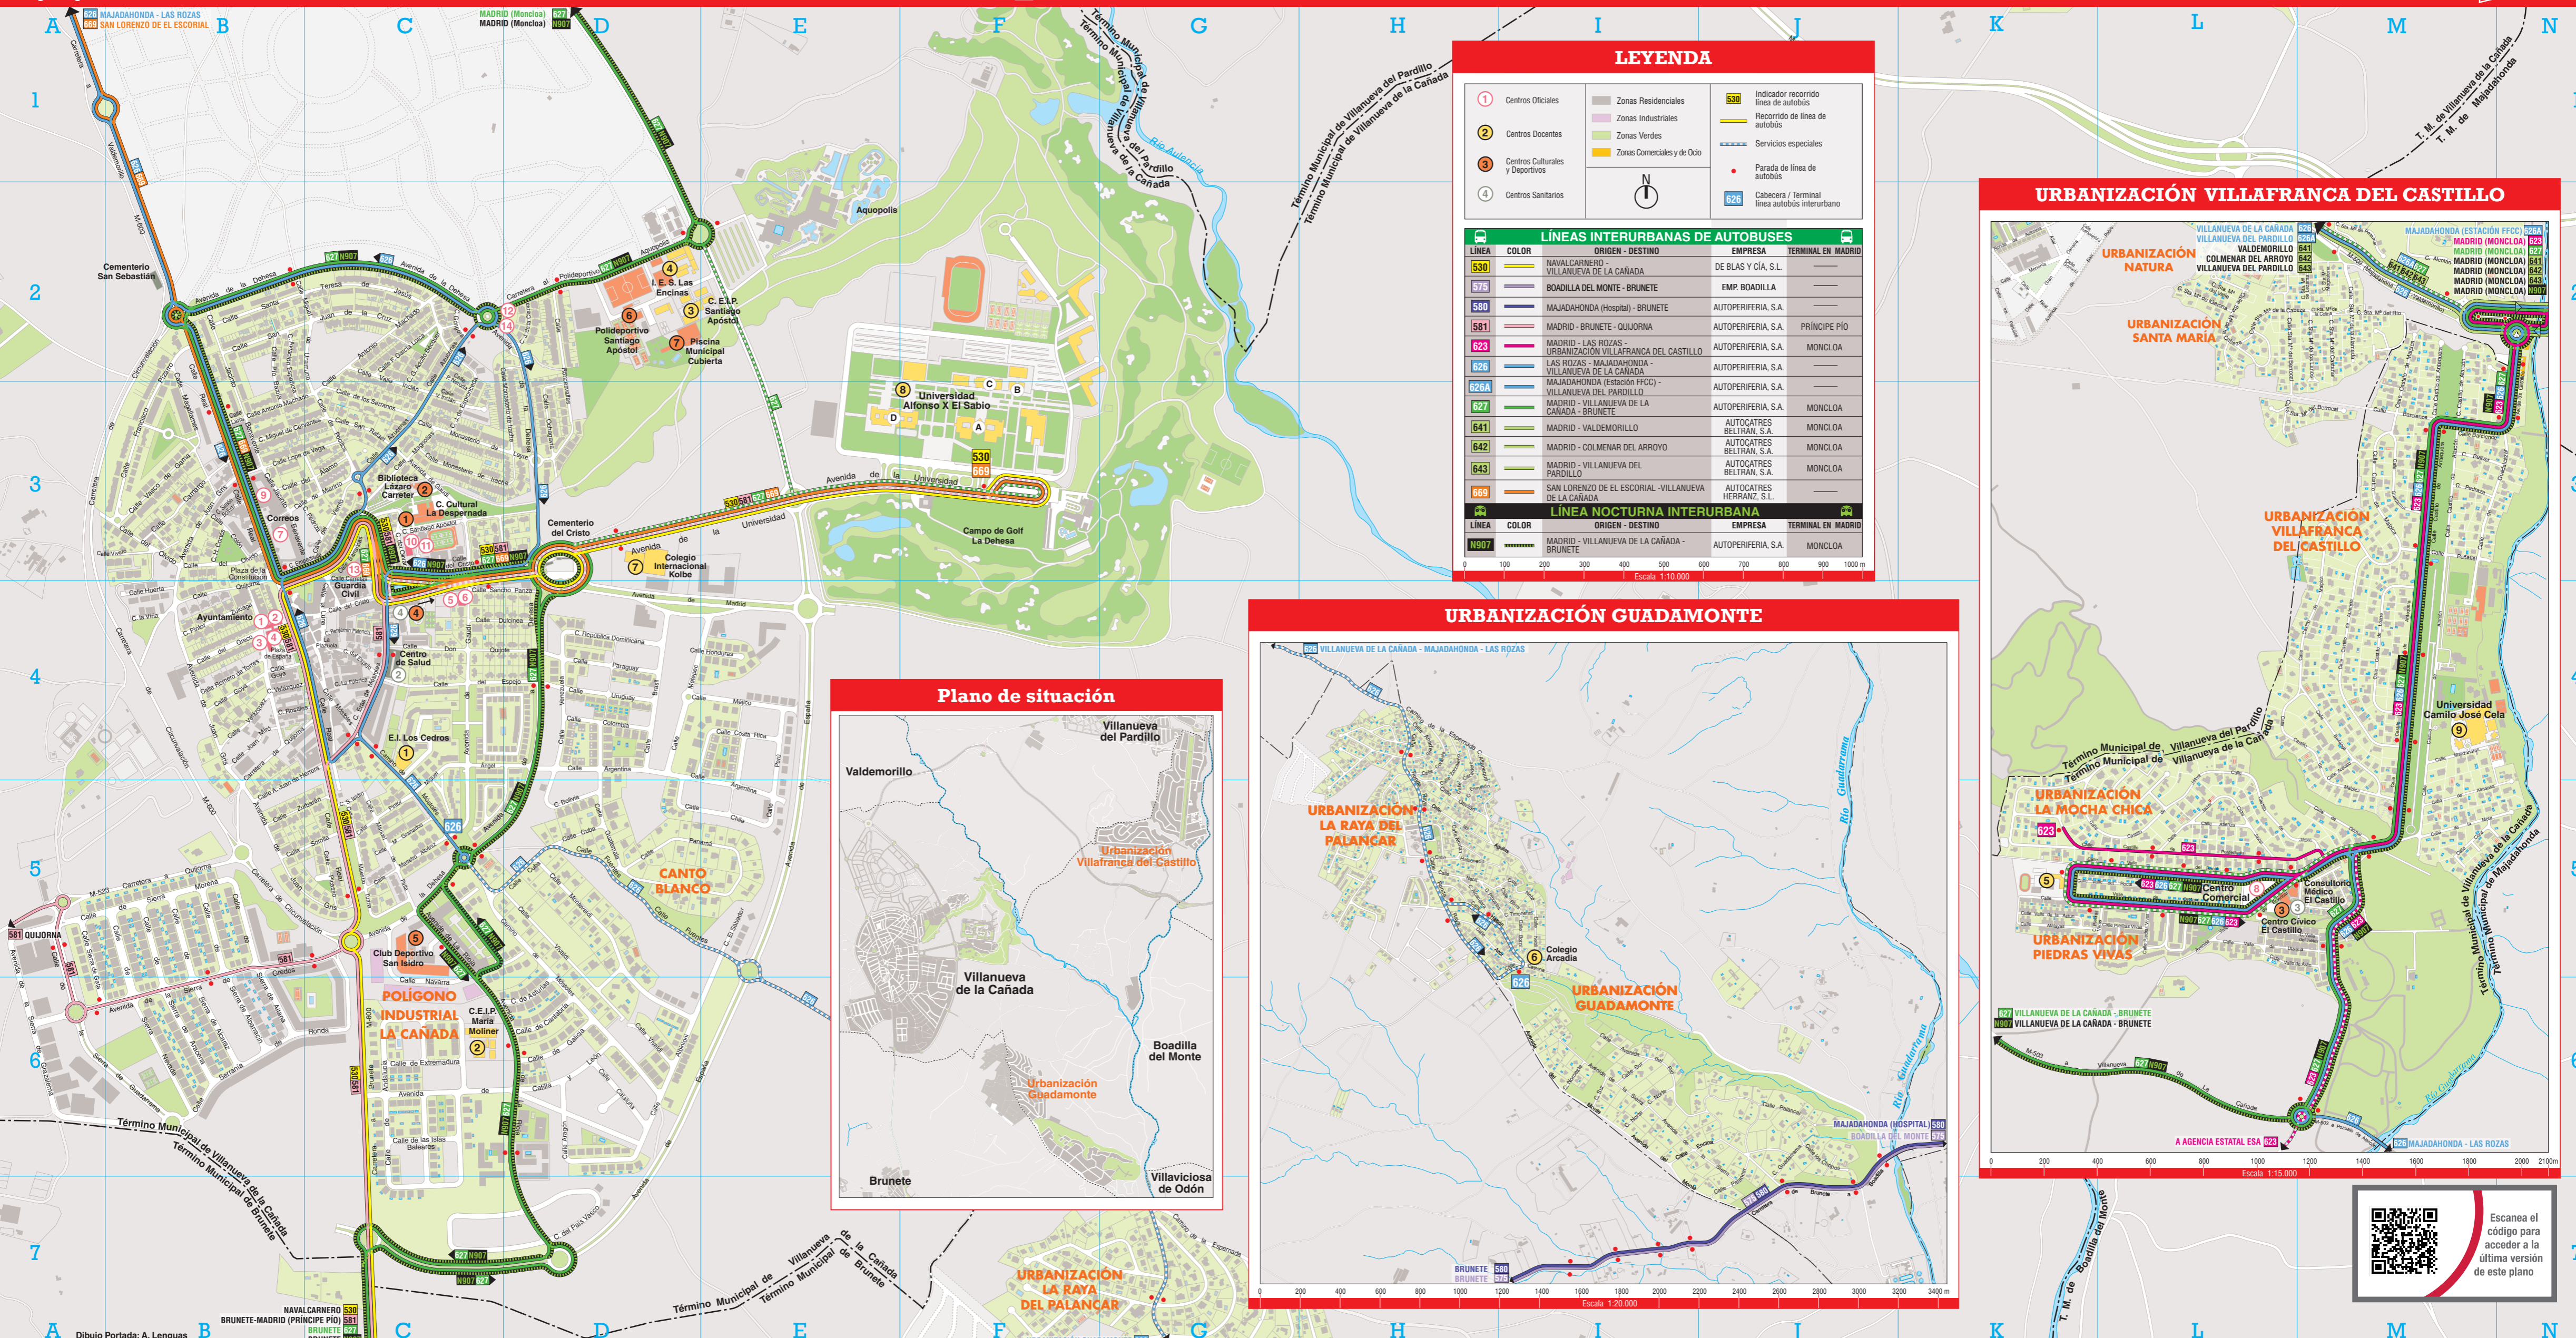

# Plano de los transportes de Villanueva de la Cañada

## LEYENDA

- Centros Oficiales
- Centros Docentes
- Centros Culturales y Deportivos
- Centros Sanitarios
- Zonas Residenciales
- Zonas Industriales
- Zonas Verdes
- Zonas Comerciales y de Ocio
- Indicador recorrido línea de autobuses
- Recorrido de línea de autobuses
- Servicios especiales
- Parada de línea de autobuses
- Cabecera / Terminal línea autobús interurbano

## LÍNEAS INTERURBANAS DE AUTOBUSES

LÍNEA	COLOR	ORIGEN - DESTINO	EMPRESA	TERMINAL EN MADRID
530	[Color]	NAVALCARNERO - VILLANUEVA DE LA CAÑADA	DE BLAS Y CIA, S.L.	---
575	[Color]	BOADILLA DEL MONTE - BRUNETE	EMP. BOADILLA	---
580	[Color]	MAJADAHONDA (Hospital) - BRUNETE	AUTOPERIFERIA, S.A.	---
581	[Color]	MADRID - BRUNETE - QUIJORNIA	AUTOPERIFERIA, S.A.	PRÍNCIPE PÍO
623	[Color]	MADRID - LAS ROZAS - URBANIZACIÓN VILAFRANCA DEL CASTILLO	AUTOPERIFERIA, S.A.	MONCLOA
626	[Color]	LAS ROZAS - MAJADAHONDA - VILLANUEVA DE LA CAÑADA	AUTOPERIFERIA, S.A.	---
626A	[Color]	MAJADAHONDA (Estación FFCC) - VILLANUEVA DEL PARDILLO	AUTOPERIFERIA, S.A.	---
627	[Color]	MADRID - VILLANUEVA DE LA CAÑADA - BRUNETE	AUTOPERIFERIA, S.A.	MONCLOA
641	[Color]	MADRID - VALDEMORILLO	AUTOCATRES BELTRAN, S.A.	MONCLOA
642	[Color]	MADRID - COLMENAR DEL ARROYO	AUTOCATRES BELTRAN, S.A.	MONCLOA
643	[Color]	MADRID - VILLANUEVA DEL PARDILLO	AUTOCATRES BELTRAN, S.A.	MONCLOA
669	[Color]	SAN LORENZO DE EL ESCORIAL - VILLANUEVA DE LA CAÑADA	AUTOCATRES HERRANZ, S.L.	---

## LÍNEA NOCTURNA INTERURBANA

LÍNEA	COLOR	ORIGEN - DESTINO	EMPRESA	TERMINAL EN MADRID
N907	[Color]	MADRID - VILLANUEVA DE LA CAÑADA - BRUNETE	AUTOPERIFERIA, S.A.	MONCLOA