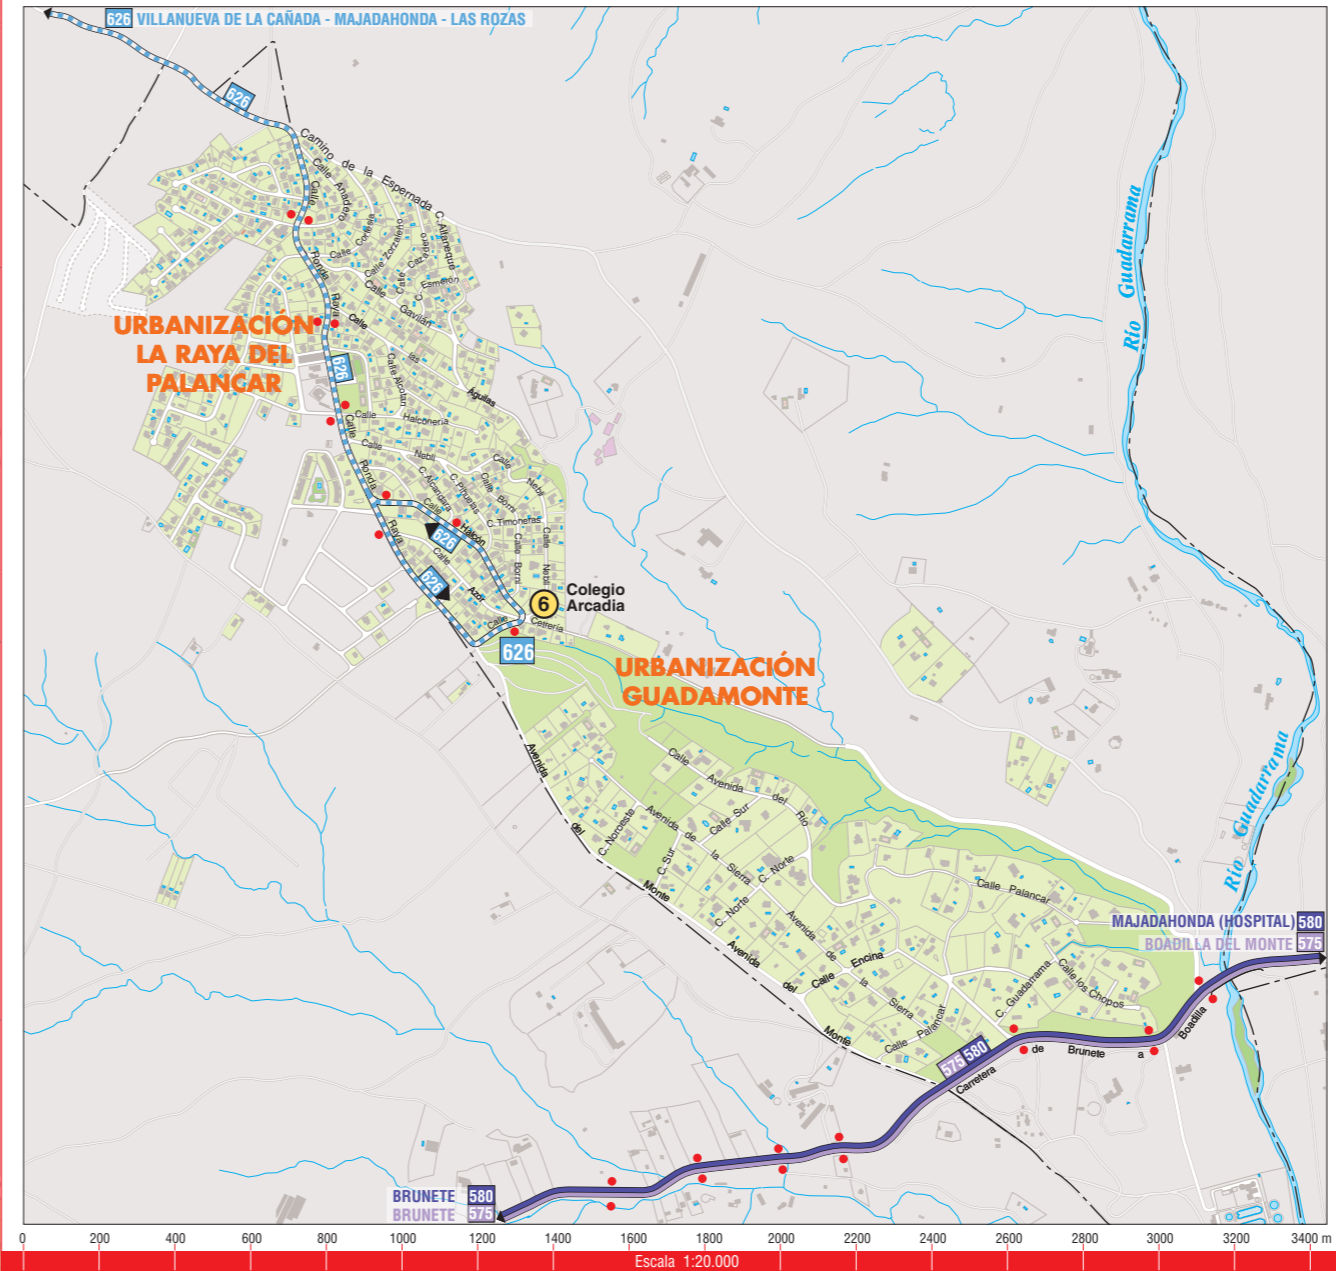

URBANIZACIÓN GUADAMONTE