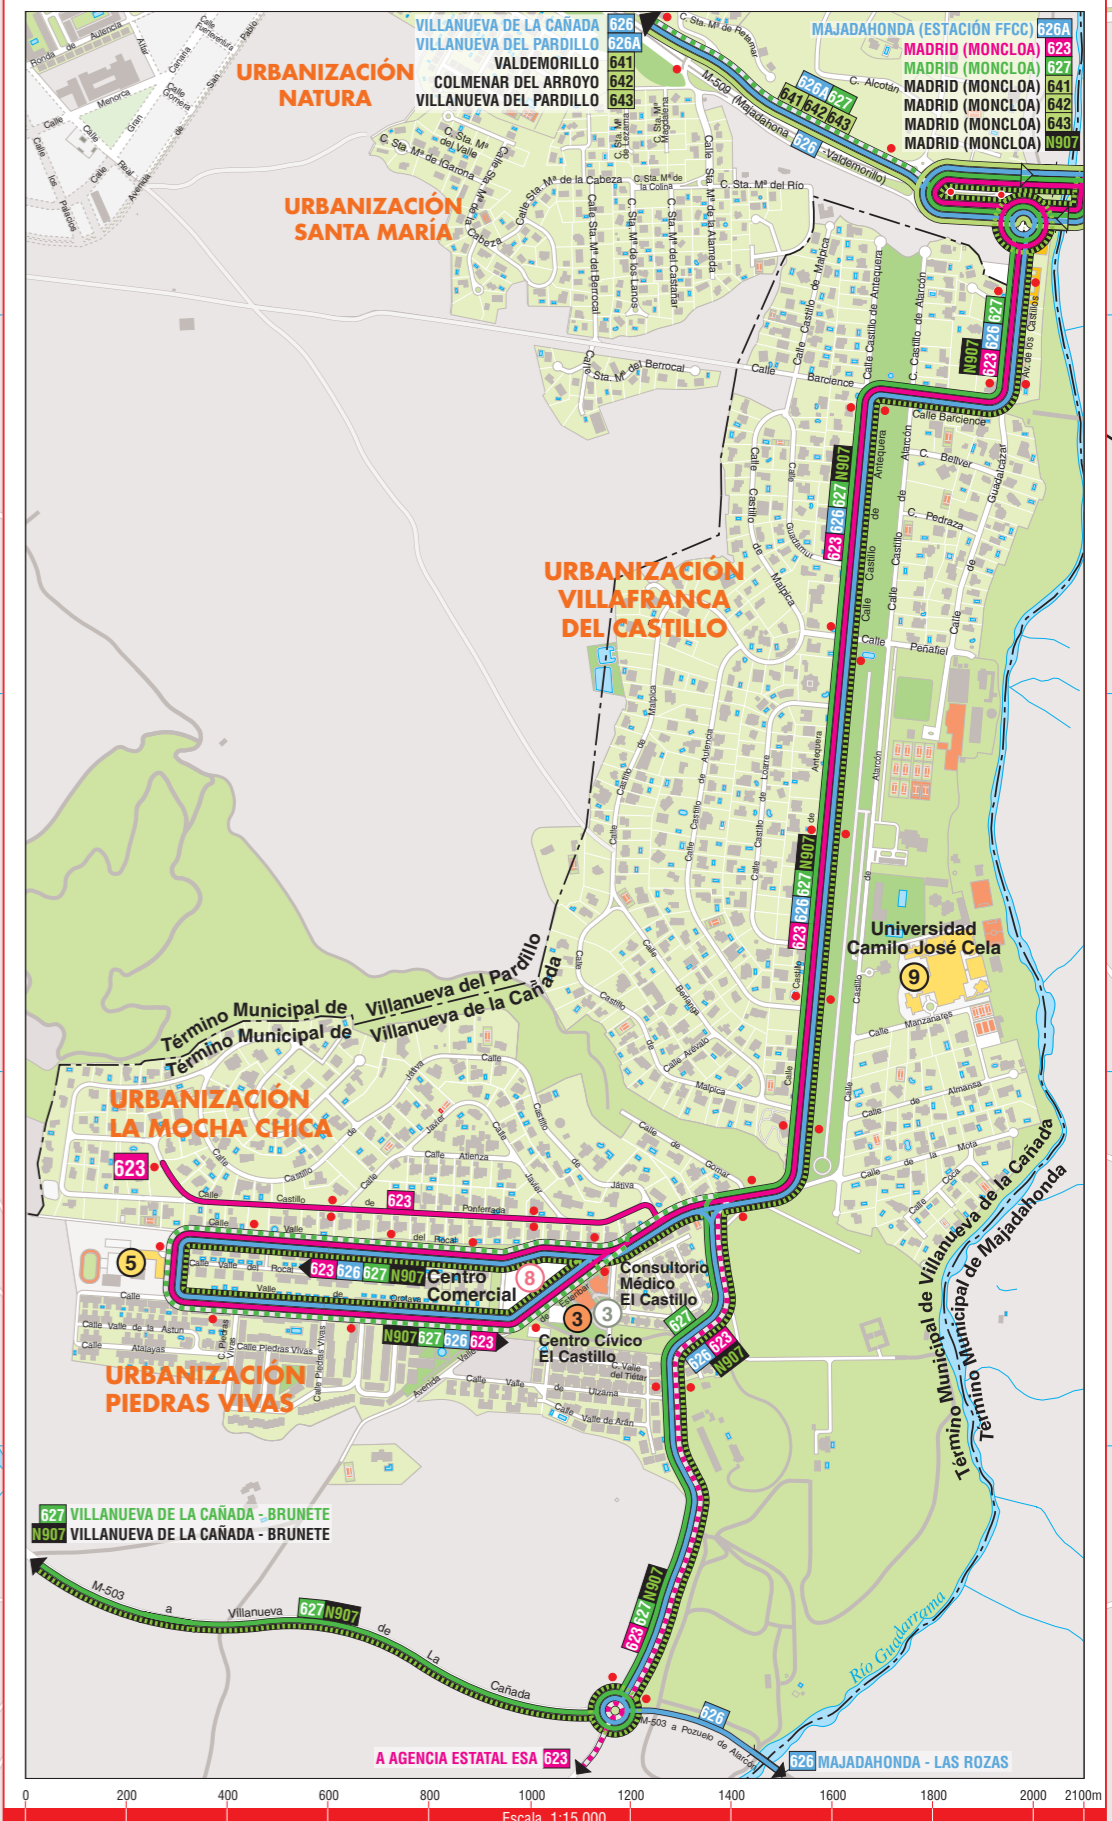

URBANIZACIÓN VILAFRANCA DEL CASTILLO

Escanea el código para acceder a la última versión de este plano