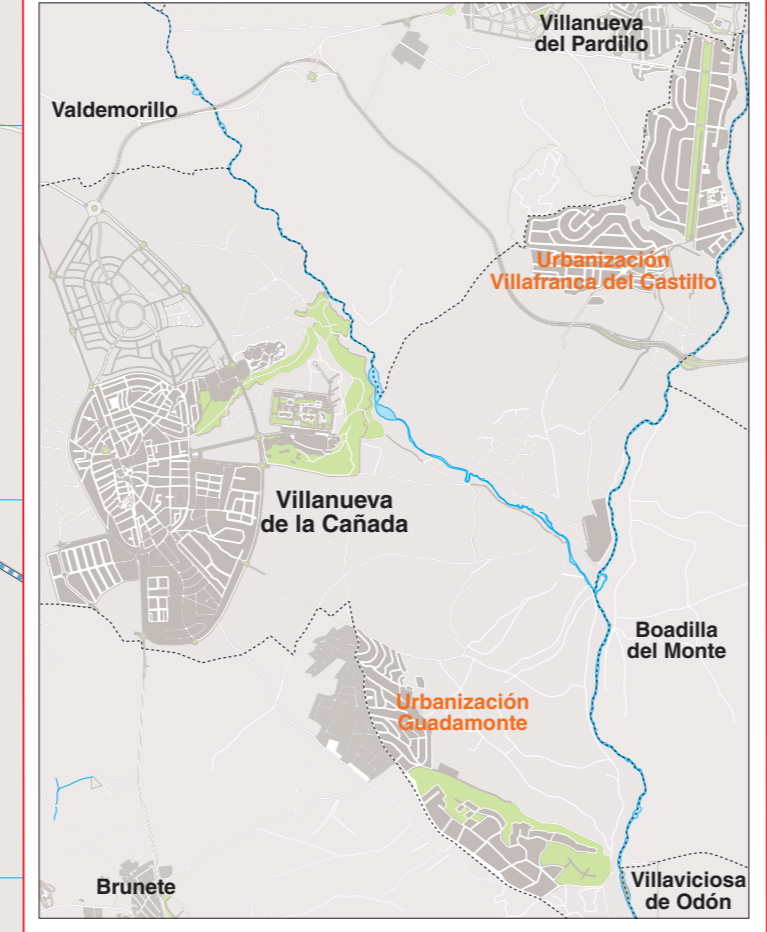

Plano de situación