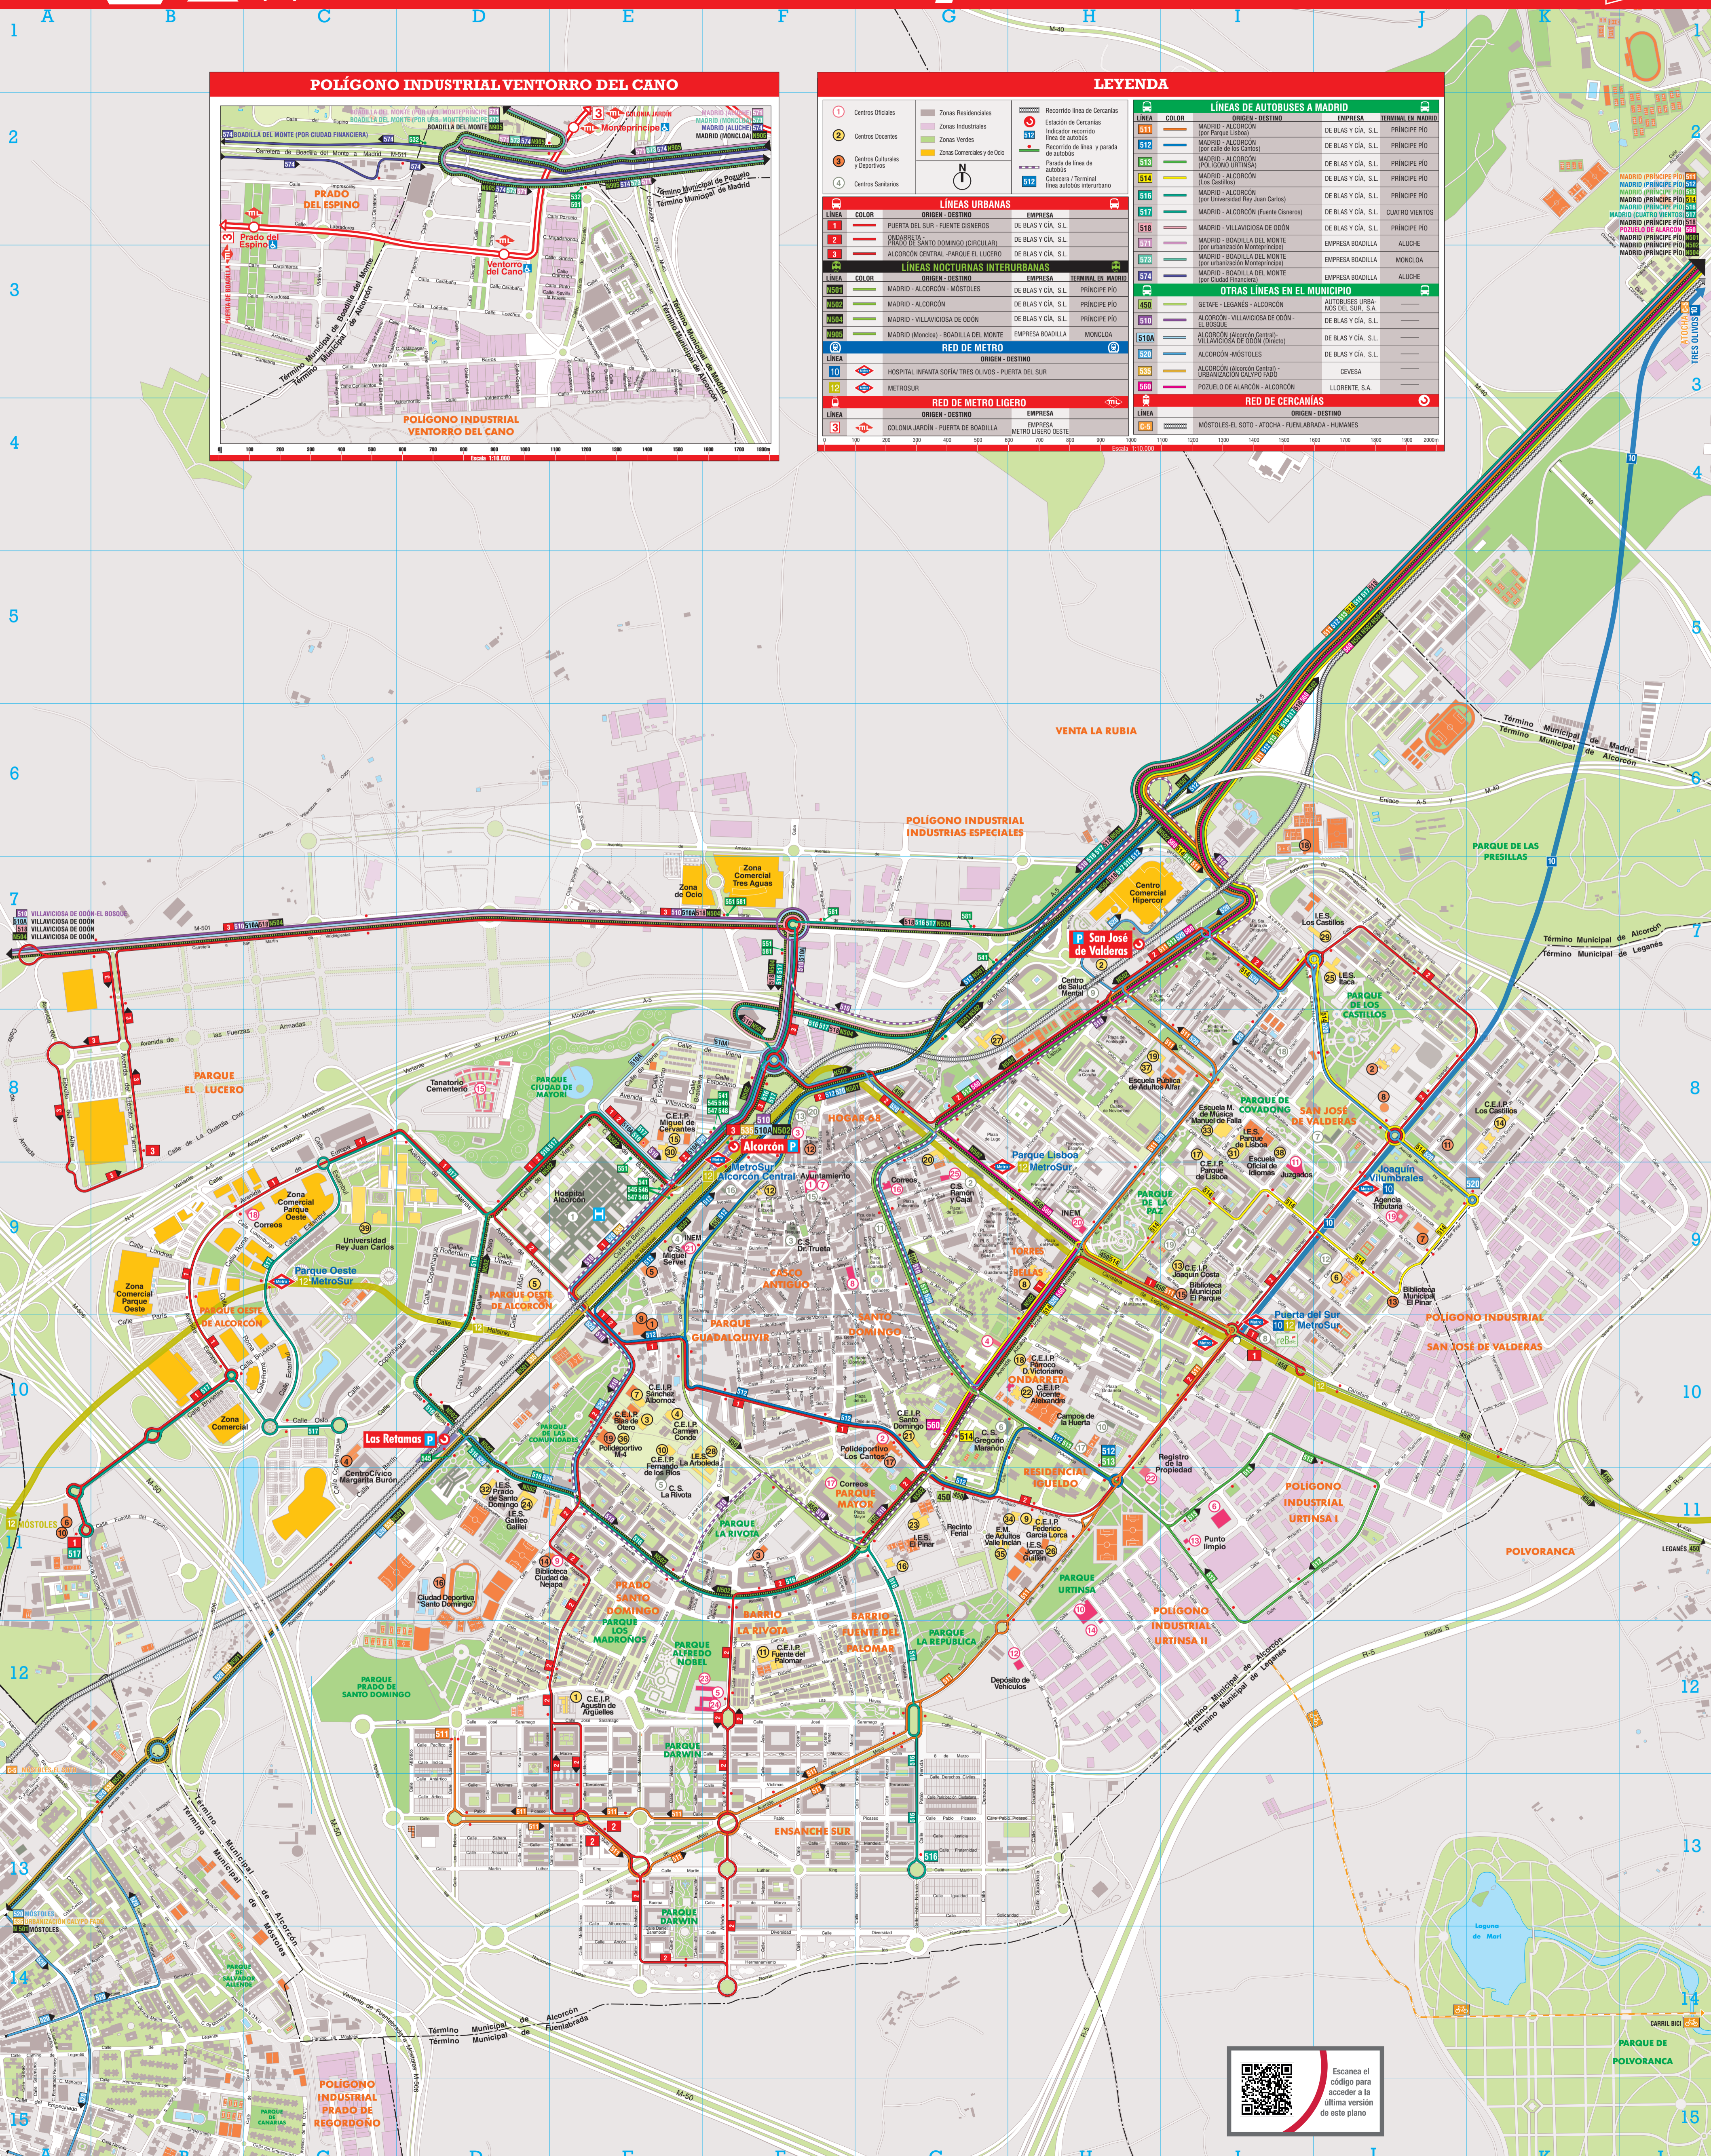

LEYENDA

1	Centros Oficiales	Centros Residenciales	Recordado líneas de Cercanías	511	MADRID - ALCORCÓN (por Paralelos)	EMPRESA	TERMINAL EN MADRID
2	Centros Docentes	Zonas Industriales	Estación de Cercanías	512	MADRID - ALCORCÓN (por Calle de los Castillos)	DE BLAS Y CÍA. S.L.	PRINCIPE PÍO
3	Centros Culturales y Deportivos	Zonas Verdes	Indicador recorrido línea de autobuses	513	MADRID - ALCORCÓN (POLÍGONO URTINSA)	DE BLAS Y CÍA. S.L.	PRINCIPE PÍO
4	Centros Sanitarios	Zonas Comerciales y de Ocio	Recordado de línea y parada de autobuses	514	MADRID - ALCORCÓN (Los Castillos)	DE BLAS Y CÍA. S.L.	PRINCIPE PÍO
			Parada de línea de autobuses	515	MADRID - ALCORCÓN (por Universidad Rey Juan Carlos)	DE BLAS Y CÍA. S.L.	PRINCIPE PÍO
			Cabeza / Terminal línea autobús interurbano	516	MADRID - ALCORCÓN (Fuente Cisneros)	DE BLAS Y CÍA. S.L.	CUATRO VIENTOS
				517	MADRID - VILLAVICIOSA DE ODÓN	DE BLAS Y CÍA. S.L.	PRINCIPE PÍO
				518	MADRID - BOADILLA DEL MONTE (por urbanización Montepíncipe)	EMPRESA BOADILLA	ALUCHE
				519	MADRID - BOADILLA DEL MONTE (por Ciudad Financiera)	EMPRESA BOADILLA	ALUCHE
				520	ALCORCÓN - ALCORCÓN	ALCOBES URBANOS DEL SUR, S.A.	DE BLAS Y CÍA. S.L.
				510	ALCORCÓN - VILLAVICIOSA DE ODÓN (Directo)	DE BLAS Y CÍA. S.L.	---
				510A	ALCORCÓN (Alcorcón Central - VILLAVICIOSA DE ODÓN (Directo)	DE BLAS Y CÍA. S.L.	---
				820	ALCORCÓN - MOSTOLES	DE BLAS Y CÍA. S.L.	---
				838	ALCORCÓN - ALCORCÓN	CEVESA	---
				860	POZOLO DE ALCORCÓN - ALCORCÓN	LORENTE, S.A.	---