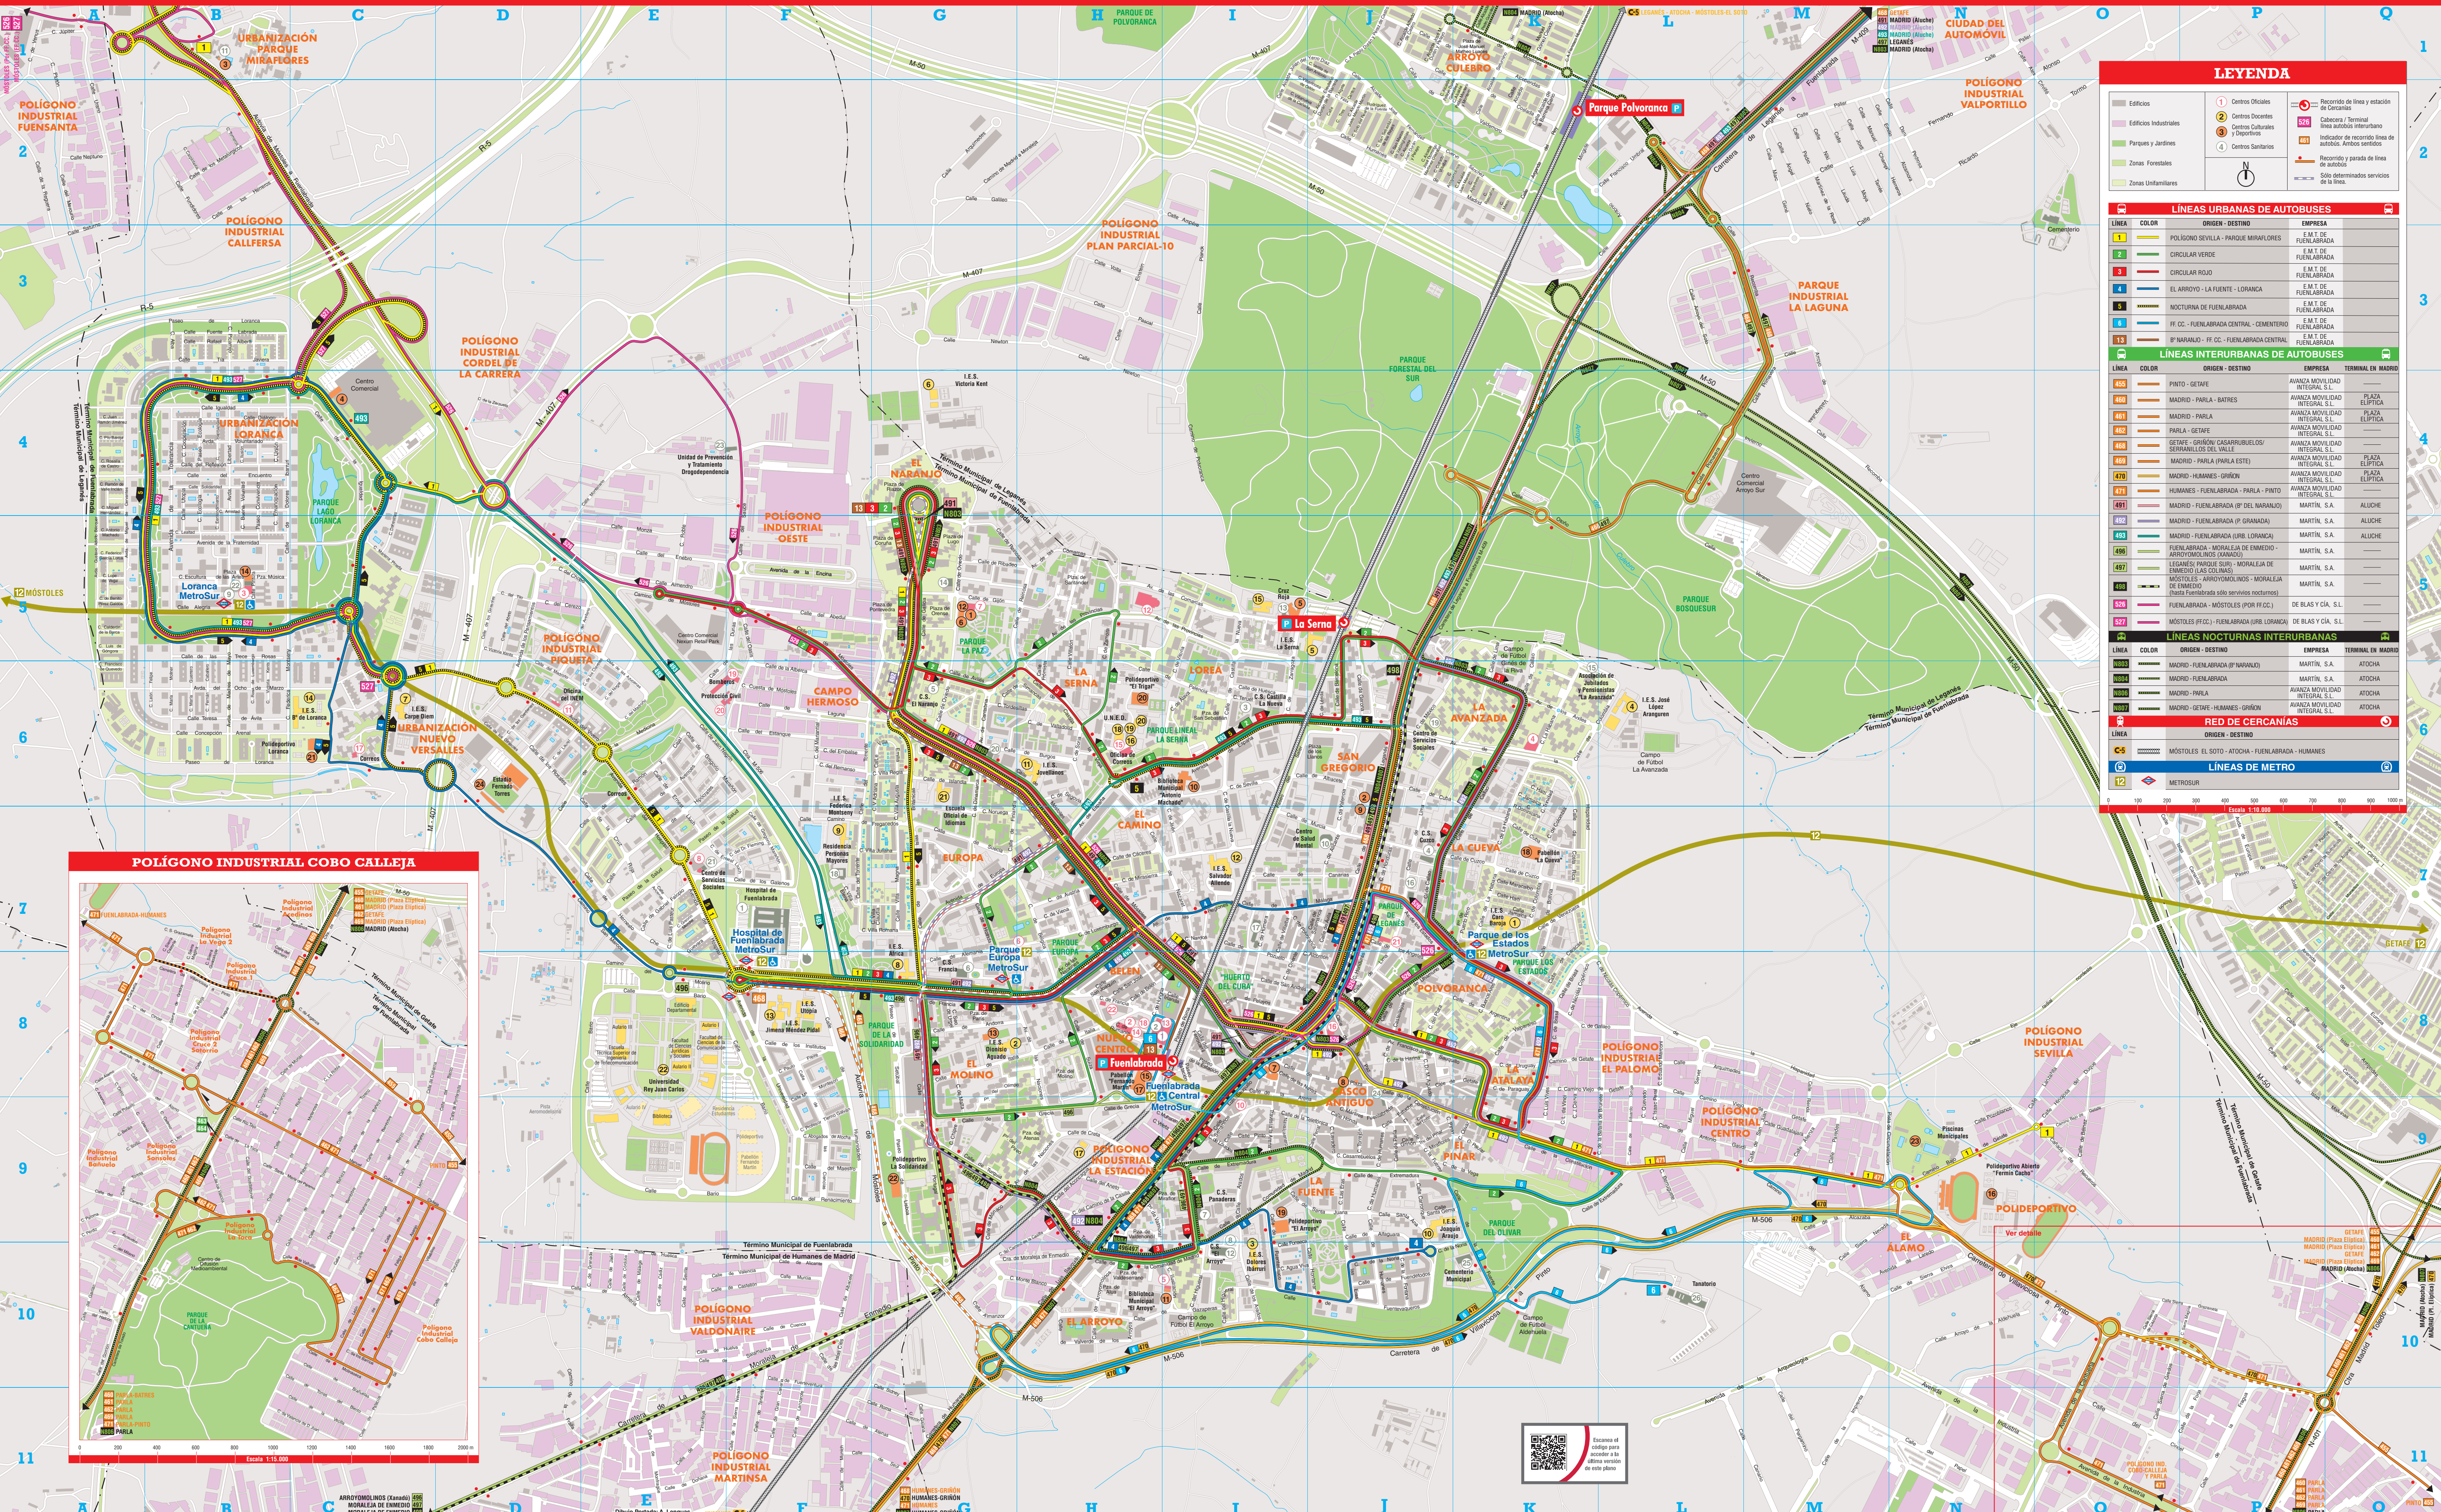

Plano de los transportes de Fuenlabrada

LEYENDA

- Edificios
- Edificios Industriales
- Parques y Jardines
- Zonas Forestales
- Zonas Unifamiliares
- Centros Oficiales
- Centros Docentes
- Centros Culturales y Deportivos
- Centros Sanitarios
- Recorrido de líneas y estación de Cercanías
- Cabeceza / Terminal
- Recorrido de líneas de autobuses
- Indicador de recorridos líneas de autobuses. Ambos sentidos
- Recorrido y parada de línea de autobús
- Solo determinados servicios de la línea.

LÍNEAS URBANAS DE AUTOBUSES

LÍNEA	COLOR	ORIGEN - DESTINO	EMPRESA
1	Verde	POLIGONO SEVILLA - PARQUE MIRAFLORES	E.M.T. DE FUENLABRADA
2	Verde	CIRCULAR VERDE	E.M.T. DE FUENLABRADA
3	Verde	CIRCULAR ROJO	E.M.T. DE FUENLABRADA
4	Verde	EL ARROYO - LA FUENTE - LORANCA	E.M.T. DE FUENLABRADA
5	Verde	NOCTURNA DE FUENLABRADA	E.M.T. DE FUENLABRADA
6	Verde	FF CC - FUENLABRADA CENTRAL - CEMENTERIO	E.M.T. DE FUENLABRADA
7	Verde	FF CC - FUENLABRADA CENTRAL	E.M.T. DE FUENLABRADA
13	Verde	FF CC - FUENLABRADA CENTRAL	E.M.T. DE FUENLABRADA

LÍNEAS INTERURBANAS DE AUTOBUSES

LÍNEA	COLOR	ORIGEN - DESTINO	EMPRESA	TERMINAL EN MADRID
455	Verde	PINTO - GETAFE	AVANZA MOVILIDAD INTEGRAL S.L.	PLAZA ELÍPTICA
468	Verde	MADRID - PARLA - BATRES	AVANZA MOVILIDAD INTEGRAL S.L.	PLAZA ELÍPTICA
491	Verde	MADRID - PARLA	AVANZA MOVILIDAD INTEGRAL S.L.	PLAZA ELÍPTICA
492	Verde	PARLA - GETAFE	AVANZA MOVILIDAD INTEGRAL S.L.	PLAZA ELÍPTICA
493	Verde	GETAFE - GRIÑÓN (CASARRUBILOS/ SERRANILLOS DEL VALLE)	AVANZA MOVILIDAD INTEGRAL S.L.	PLAZA ELÍPTICA
494	Verde	MADRID - PARLA (PARLA ESTE)	AVANZA MOVILIDAD INTEGRAL S.L.	PLAZA ELÍPTICA
470	Verde	MADRID - HUMANES - GRIÑÓN	AVANZA MOVILIDAD INTEGRAL S.L.	PLAZA ELÍPTICA
471	Verde	HUMANES - FUENLABRADA - PARLA - PINTO	AVANZA MOVILIDAD INTEGRAL S.L.	PLAZA ELÍPTICA
491	Verde	MADRID - FUENLABRADA (P DEL NARANJO)	MARTÍN, S.A.	ALICHE
492	Verde	MADRID - FUENLABRADA (P GRANADA)	MARTÍN, S.A.	ALICHE
493	Verde	MADRID - FUENLABRADA (URB. LORANCA)	MARTÍN, S.A.	ALICHE
496	Verde	FUENLABRADA - MORALEJA DE ENMEDIO (LAS COLINAS)	MARTÍN, S.A.	ALICHE
497	Verde	LEGANÉS/ PARQUE SUR - MORALEJA DE ENMEDIO (LAS COLINAS)	MARTÍN, S.A.	ALICHE
498	Verde	MOSTOLES - ARROYOVALINOS - MORALEJA DE ENMEDIO (Única Fuenlabrada sólo servicios nocturnos)	MARTÍN, S.A.	ALICHE
529	Verde	FUENLABRADA - MOSTOLES (POR FF CC)	DE BLAS Y CIA, S.L.	ALICHE
527	Verde	MOSTOLES (FFCC) - FUENLABRADA (URB. LORANCA)	DE BLAS Y CIA, S.L.	ALICHE

LÍNEAS NOCTURNAS INTERURBANAS

LÍNEA	COLOR	ORIGEN - DESTINO	EMPRESA	TERMINAL EN MADRID
1003	Verde	MADRID - FUENLABRADA (P NARANJO)	MARTÍN, S.A.	ATOCHA
1004	Verde	MADRID - FUENLABRADA	MARTÍN, S.A.	ATOCHA
1005	Verde	MADRID - PARLA	AVANZA MOVILIDAD INTEGRAL S.L.	ATOCHA
1006	Verde	MADRID - GRIÑÓN - HUMANES - GRIÑÓN	AVANZA MOVILIDAD INTEGRAL S.L.	ATOCHA

RED DE CERCANÍAS

LÍNEA	ORIGEN - DESTINO
6	MOSTOLES (EL SOTO) - ATOCHA - FUENLABRADA - HUMANES

LÍNEAS DE METRO

LÍNEA	ORIGEN - DESTINO
5	MOSTOLES
12	METROSUR