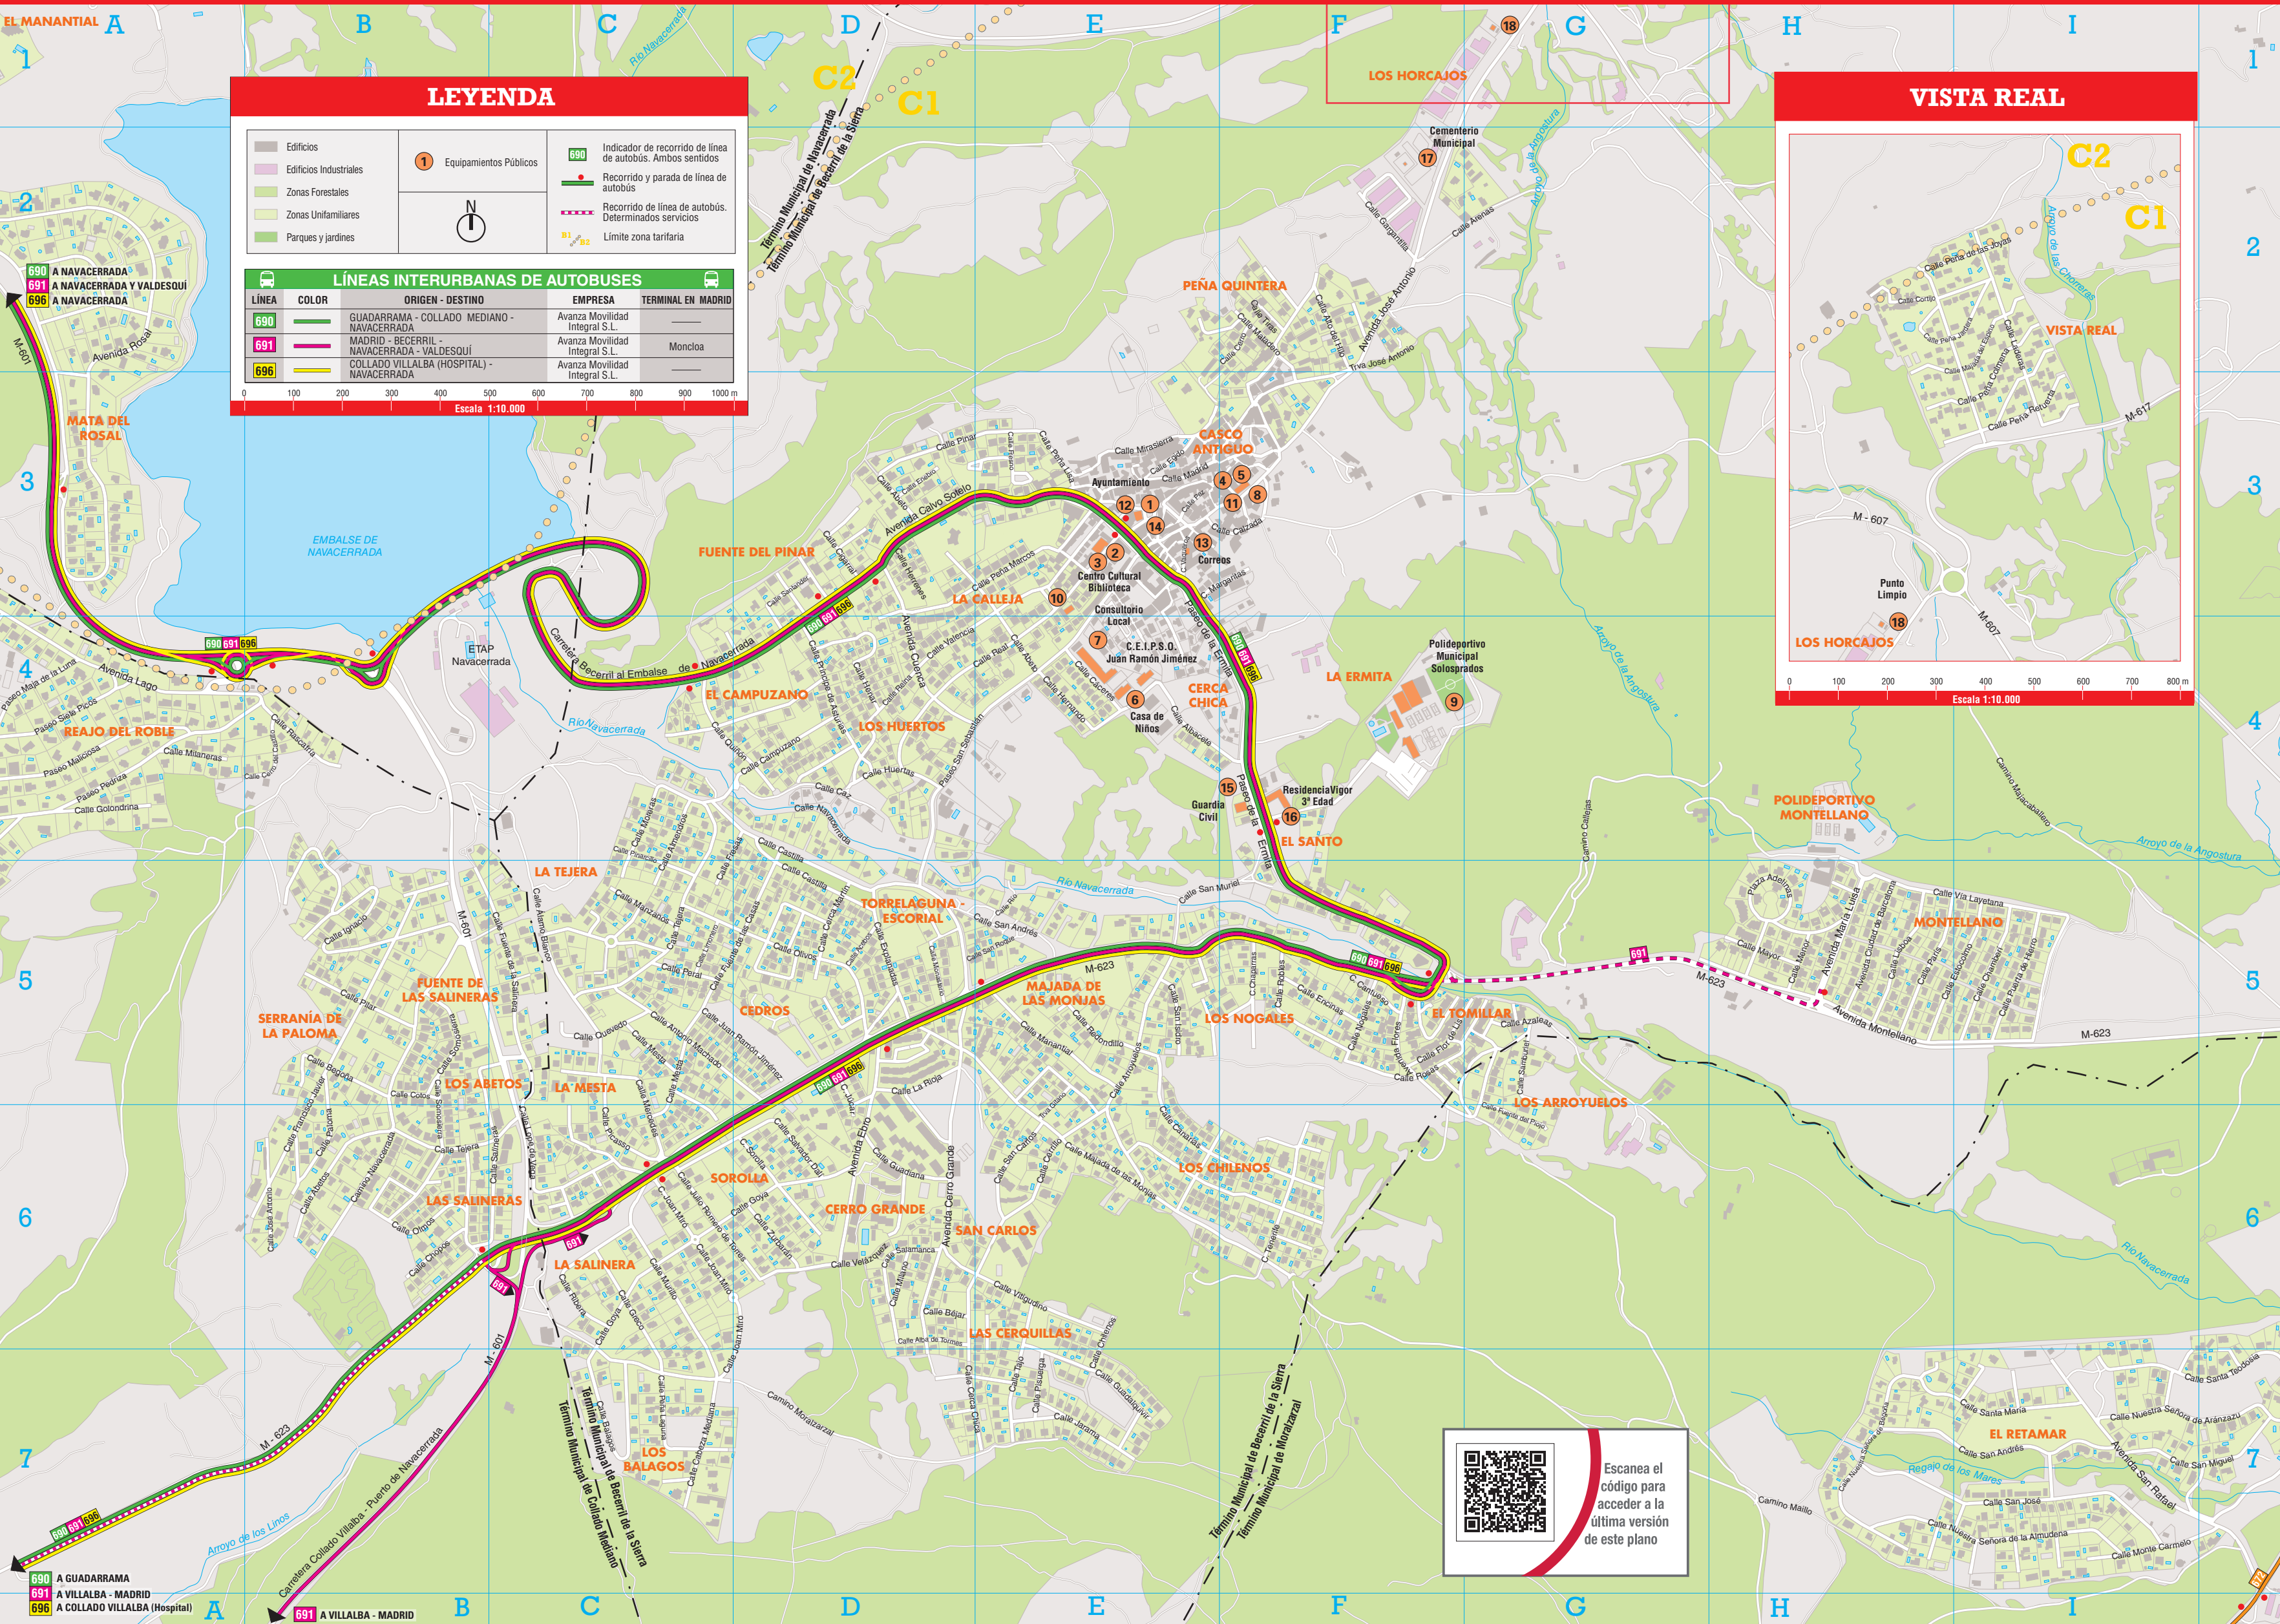

Plano de los transportes de Becerril de la Sierra

LEYENDA

- Edificios
- Edificios Industriales
- Zonas Forestales
- Zonas Unifamiliares
- Parques y jardines
- Equipamientos Públicos
- Indicador de recorrido de línea de autobús. Ambos sentidos
- Recorrido y parada de línea de autobús
- Recorrido de línea de autobús. Determinados servicios
- Límite zona tarifaria

LÍNEA	COLOR	ORIGEN - DESTINO	EMPRESA	TERMINAL EN MADRID
690	Verde	GUADARRAMA - COLLADO MEDIANO - NAVACERRADA	Avanza Movilidad Integral S.L.	—
691	Púrpura	MADRID - BECERRIL NAVACERRADA - VALDESQUÍ	Avanza Movilidad Integral S.L.	Moncloa
696	Amarillo	COLLADO VILLALBA (HOSPITAL) - NAVACERRADA	Avanza Movilidad Integral S.L.	—

Escala 1:10.000

VISTA REAL

Escala 1:10.000

Escanea el código para acceder a la última versión de este plano