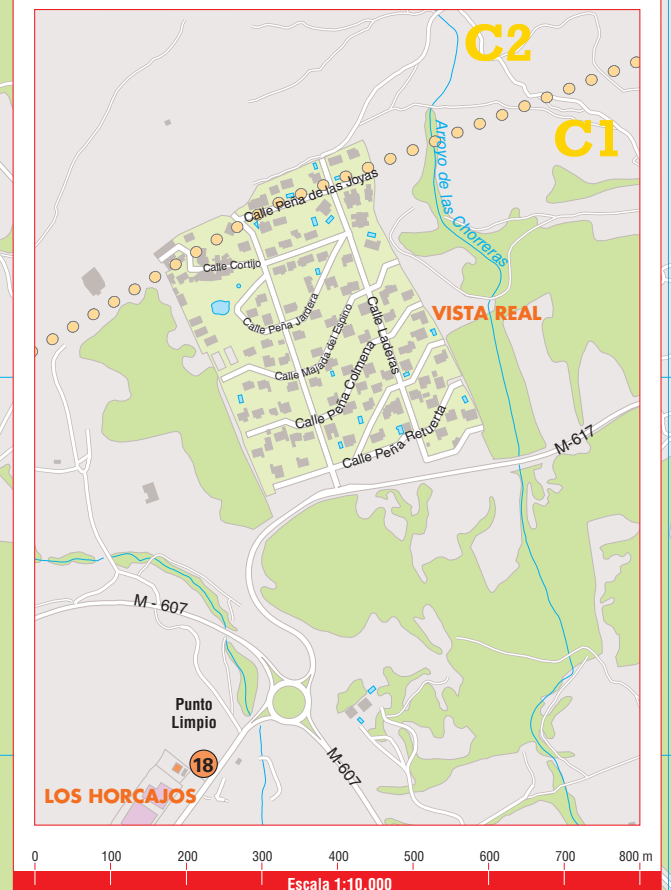

Plano de los transportes de Becerril de la Sierra

LEYENDA

- Edificios
- Edificios Industriales
- Zonas Forestales
- Zonas Unifamiliares
- Parques y jardines
- Equipamientos Públicos
- Indicador de recorrido de línea de autobús. Ambos sentidos
- Recorrido y parada de línea de autobús
- Recorrido de línea de autobús. Determinados servicios
- Límite zona tarifaria

LÍNEA	COLOR	ORIGEN - DESTINO	EMPRESA	TERMINAL EN MADRID
690	Verde	GUADARRAMA - COLLADO MEDIANO - NAVACERRADA	Avanza Movilidad Integral S.L.	—
691	Púrpura	MADRID - BECERRIL NAVACERRADA - VALDESQUÍ	Avanza Movilidad Integral S.L.	Moncloa
696	Amarillo	COLLADO VILLALBA (HOSPITAL) - NAVACERRADA	Avanza Movilidad Integral S.L.	—

Escala 1:10.000

VISTA REAL

Escala 1:10.000

Escanea el código para acceder a la última versión de este plano