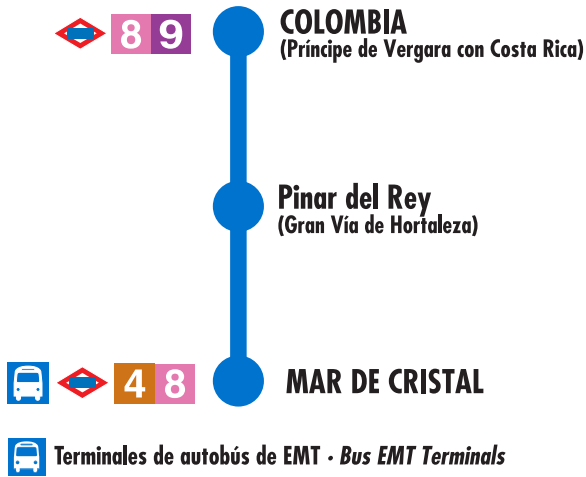

Pinar del Rey

Mar de Cristal

MÁS INFORMACIÓN
more information

Trabajos de mejora de plataforma de vía
Track bed improvement works

Obras 24 horas x 7 días
Works 24 hours x 7 days

Mejora de la velocidad, fiabilidad y confort
Improved speed, reliability and comfort

Servicio especial de autobús gratuito
Special free bus service

SE | Colombia
Mar de Cristal

Alternativas de transporte público

Public transport alternatives

SERVICIO ESPECIAL DE EMT · Special bus service

SE

Colombia - Mar de Cristal

Servicio gratuito para los usuarios de la línea 8

Free service for metro line 8 passengers

Primer servicio/First service - Último servicio/Last service	
Colombia	6:05 - 1:40
Mar de Cristal	6:05 - 1:50

ALTERNATIVA EN EMT · Other bus line 87 Colombia - Pinar del Rey - Mar de Cristal

PLANO · MAP

Más fácil · Más rápido

Carga tus viajes en la tarjeta transporte desde el móvil