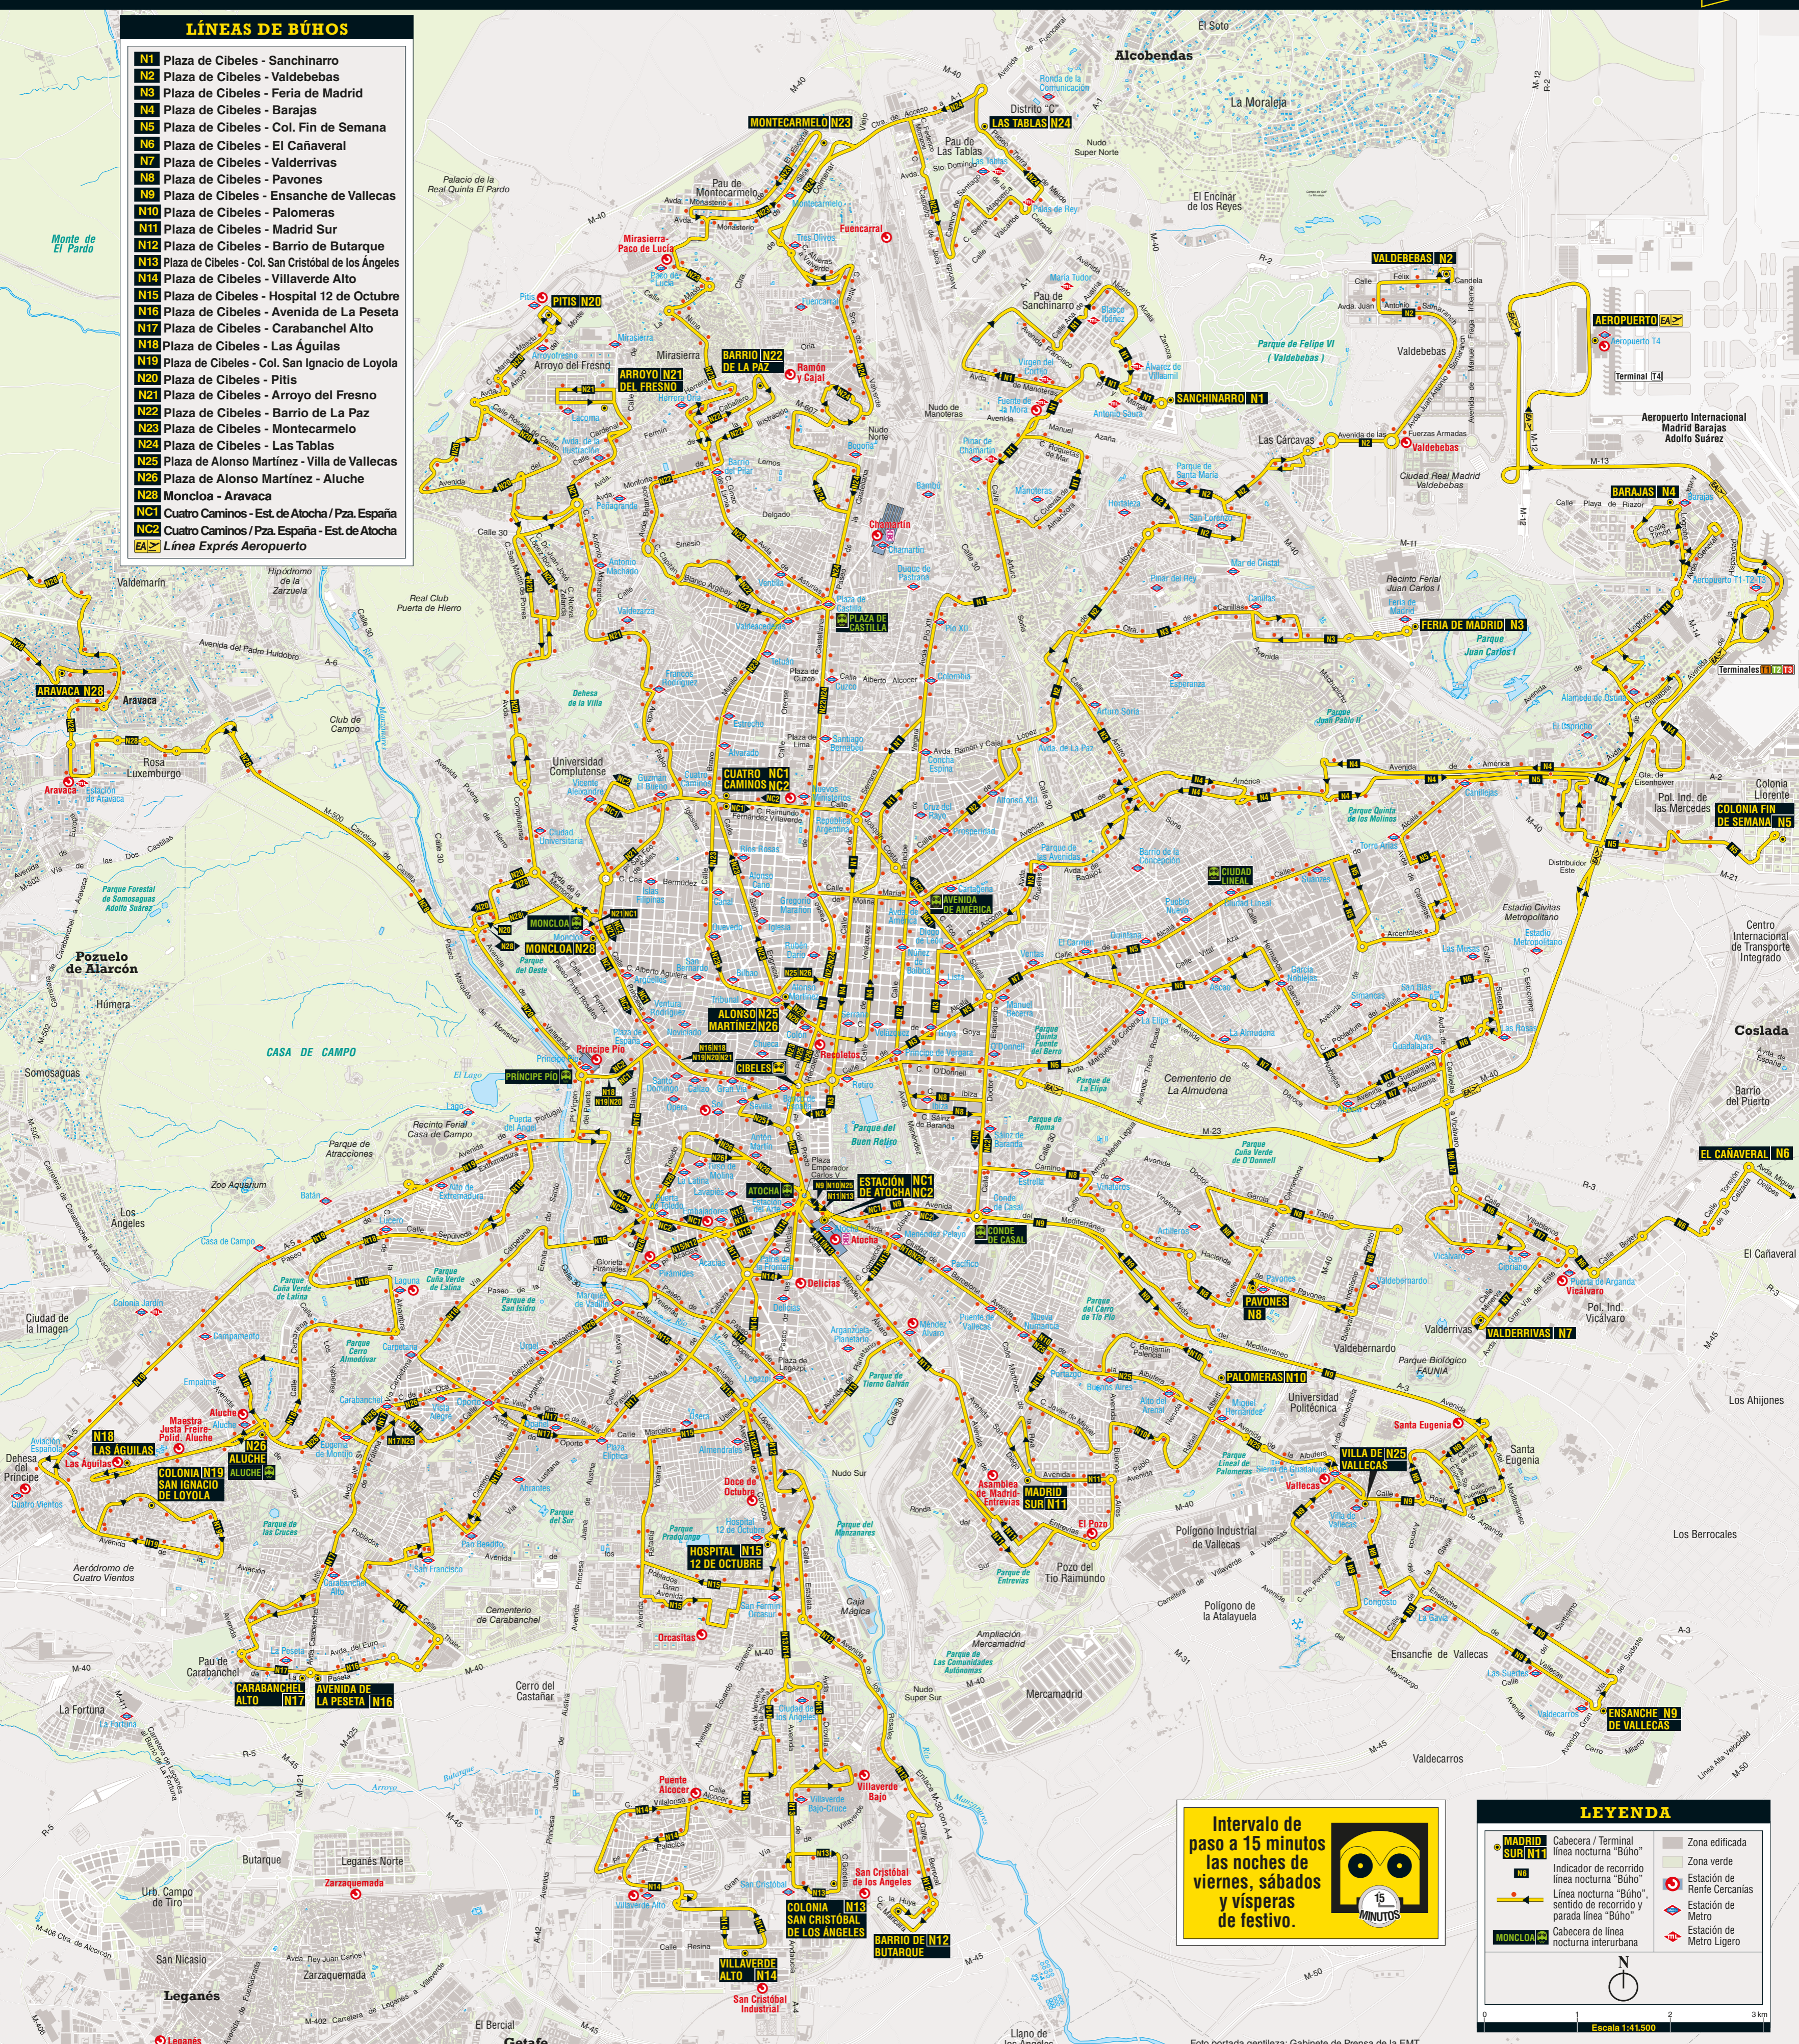

Red de Autobuses Nocturnos de Madrid

LÍNEAS DE BÚHOS

- N1** Plaza de Cibeles - Sanchinarro
- N2** Plaza de Cibeles - Valdebebas
- N3** Plaza de Cibeles - Feria de Madrid
- N4** Plaza de Cibeles - Barajas
- N5** Plaza de Cibeles - Col. Fin de Semana
- N6** Plaza de Cibeles - El Cañaveral
- N7** Plaza de Cibeles - Valderrivas
- N8** Plaza de Cibeles - Pavones
- N9** Plaza de Cibeles - Ensanche de Vallecas
- N10** Plaza de Cibeles - Palomeras
- N11** Plaza de Cibeles - Madrid Sur
- N12** Plaza de Cibeles - Barrio de Butarque
- N13** Plaza de Cibeles - Col. San Cristóbal de los Ángeles
- N14** Plaza de Cibeles - Villaverde Alto
- N15** Plaza de Cibeles - Hospital 12 de Octubre
- N16** Plaza de Cibeles - Avenida de La Peseta
- N17** Plaza de Cibeles - Carabanchel Alto
- N18** Plaza de Cibeles - Las Águilas
- N19** Plaza de Cibeles - Col. San Ignacio de Loyola
- N20** Plaza de Cibeles - Pitis
- N21** Plaza de Cibeles - Arroyo del Fresno
- N22** Plaza de Cibeles - Barrio de La Paz
- N23** Plaza de Cibeles - Montecarmelo
- N24** Plaza de Cibeles - Las Tablas
- N25** Plaza de Alonso Martínez - Villa de Vallecas
- N26** Plaza de Alonso Martínez - Aluche
- N28** Moncloa - Aravaca
- NC1** Cuatro Caminos - Est. de Atocha / Pza. España
- NC2** Cuatro Caminos / Pza. España - Est. de Atocha
- EA** Línea Expres Aeropuerto

Intervalo de paso a 15 minutos las noches de viernes, sábados y vísperas de festivo.

LEYENDA

MADRID SUR N11	Cabecera / Terminal línea nocturna "Búho"	Zona edificada
N6	Indicador de recorrido línea nocturna "Búho"	Zona verde
	Línea nocturna "Búho", sentido de recorrido y parada línea "Búho"	Estación de Cercanías
	Línea nocturna interurbana	Estación de Metro
	Cabecera de línea nocturna interurbana	Estación de Metro Ligero

0 3 km

Escala 1:41.500