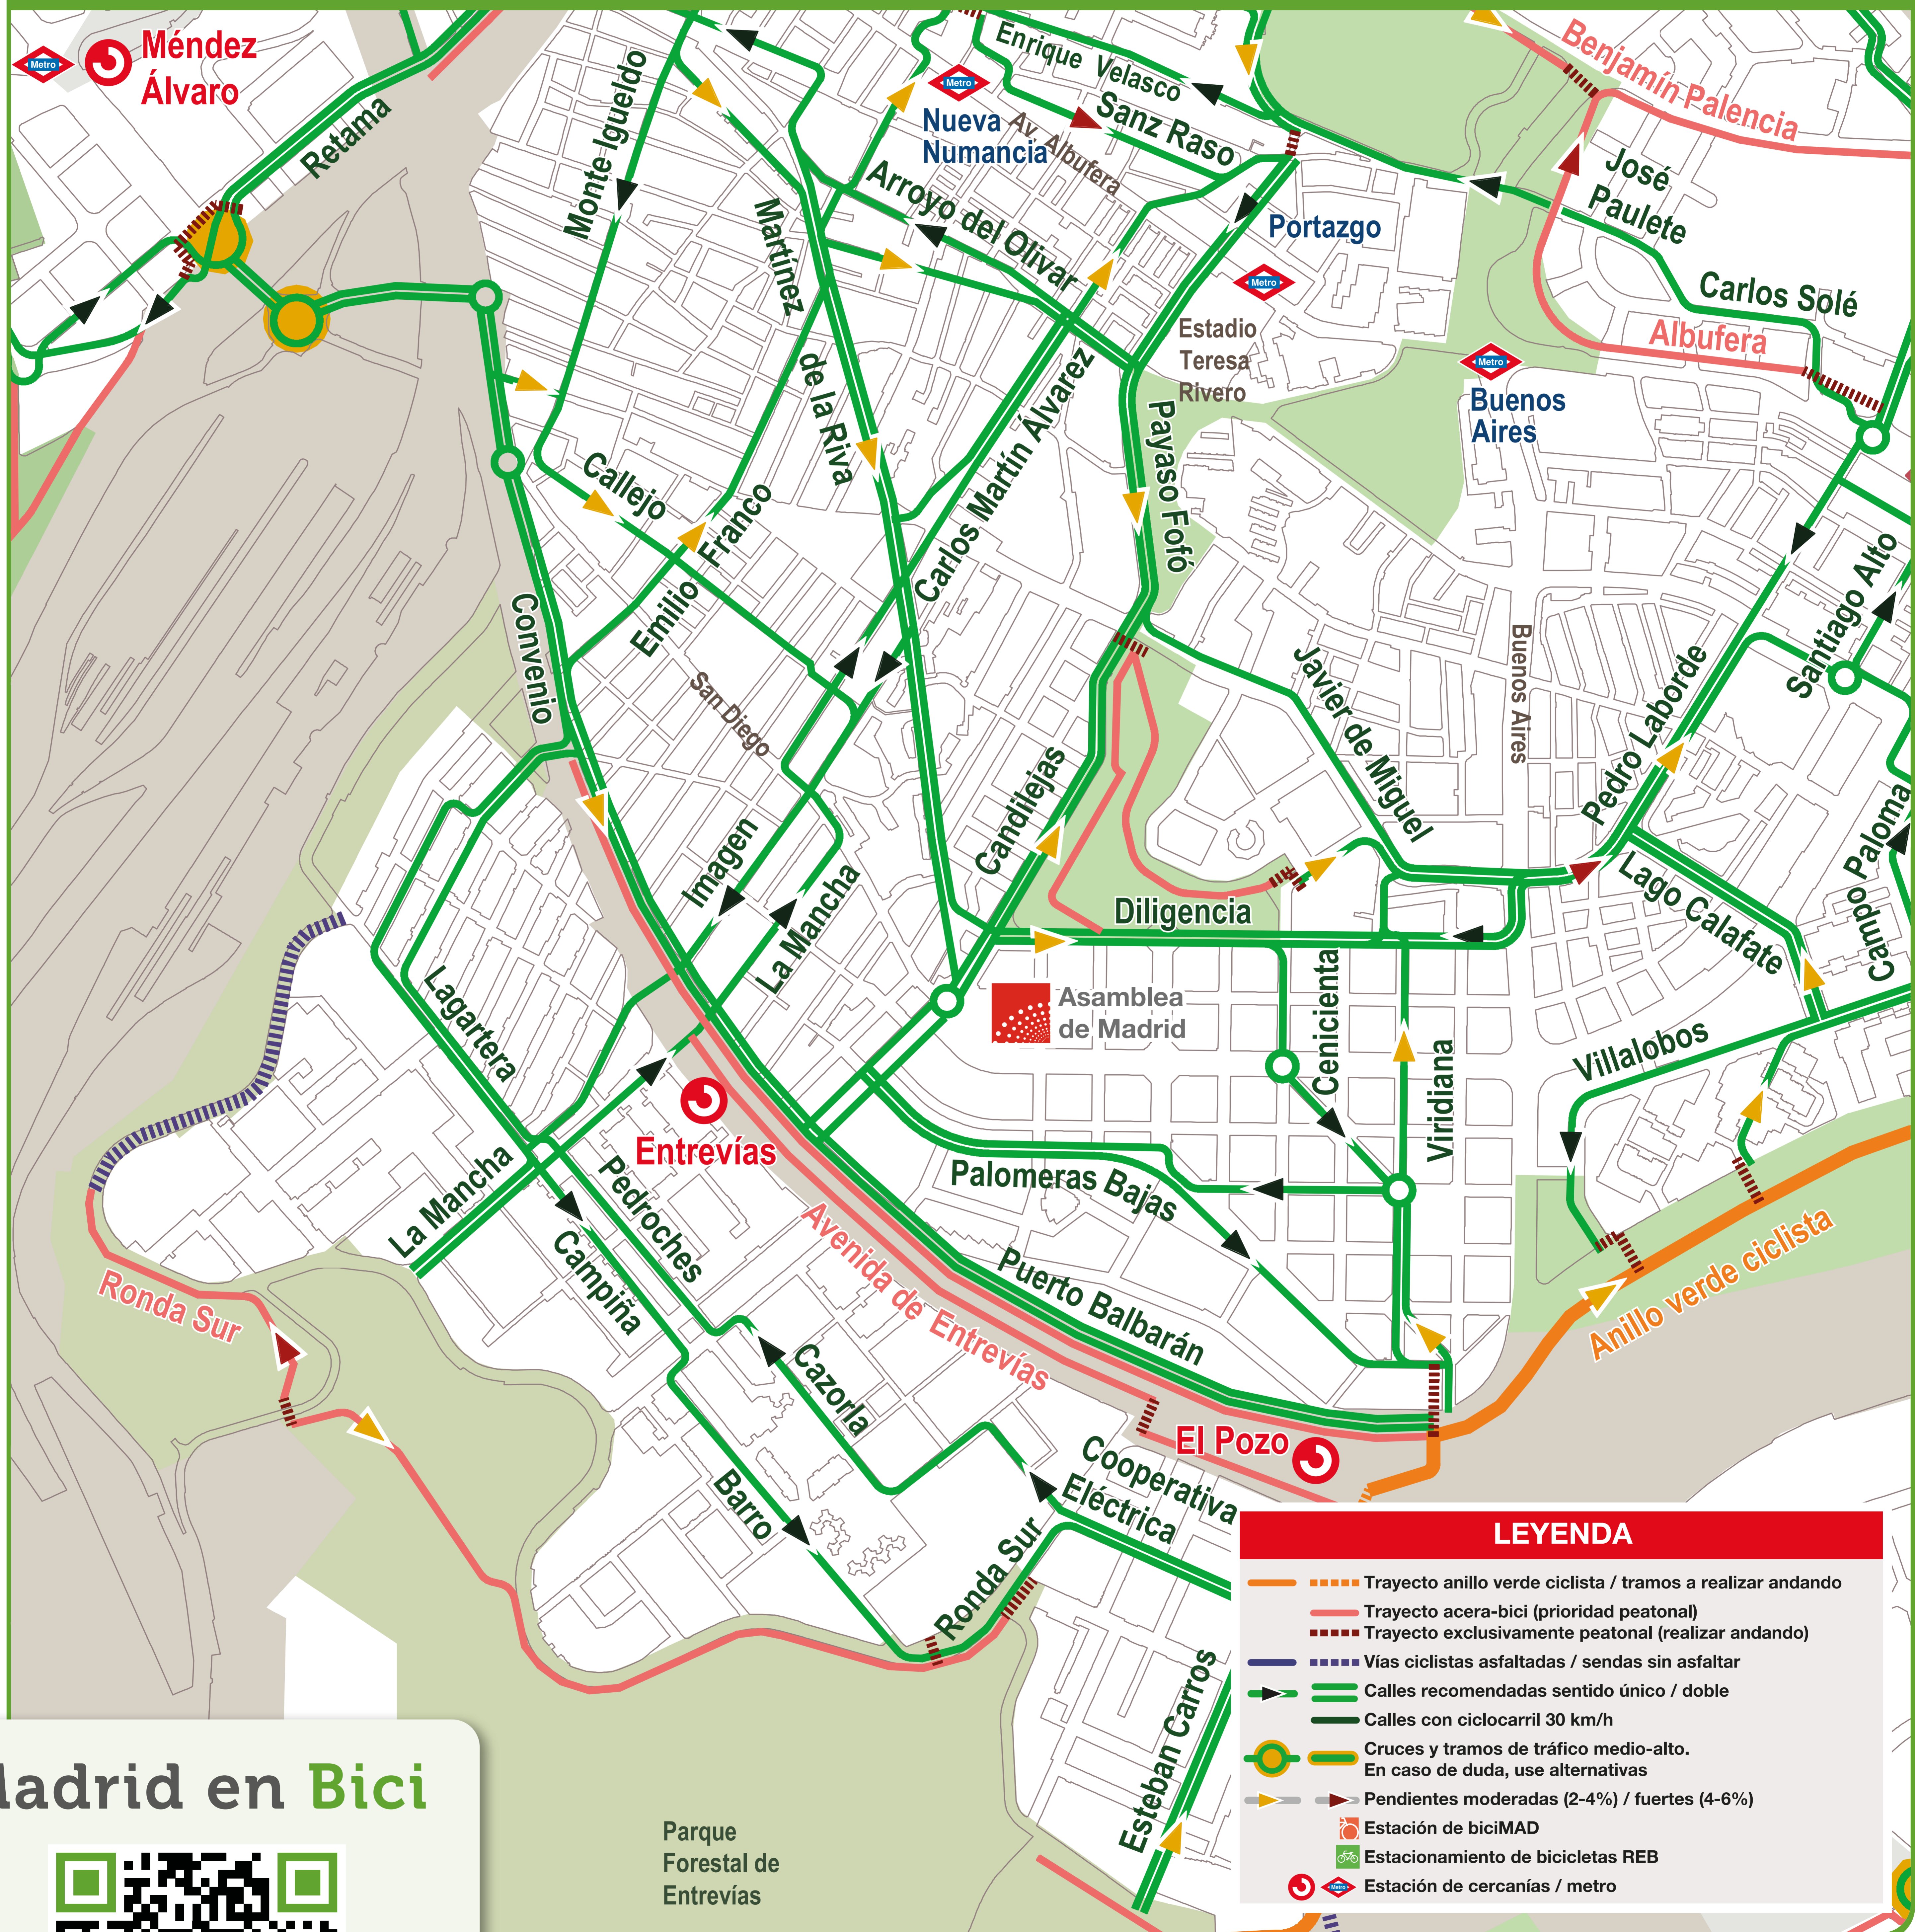

reB

CONSORCIO
TRANSPORTES
MADRID

RED DE ESTACIONAMIENTOS BICI + TRANSPORTE PÚBLICO

Asamblea
de Madrid

PLANO DE LA ZONA

Madrid en Bici

Parque
Forestal de
Entrevías