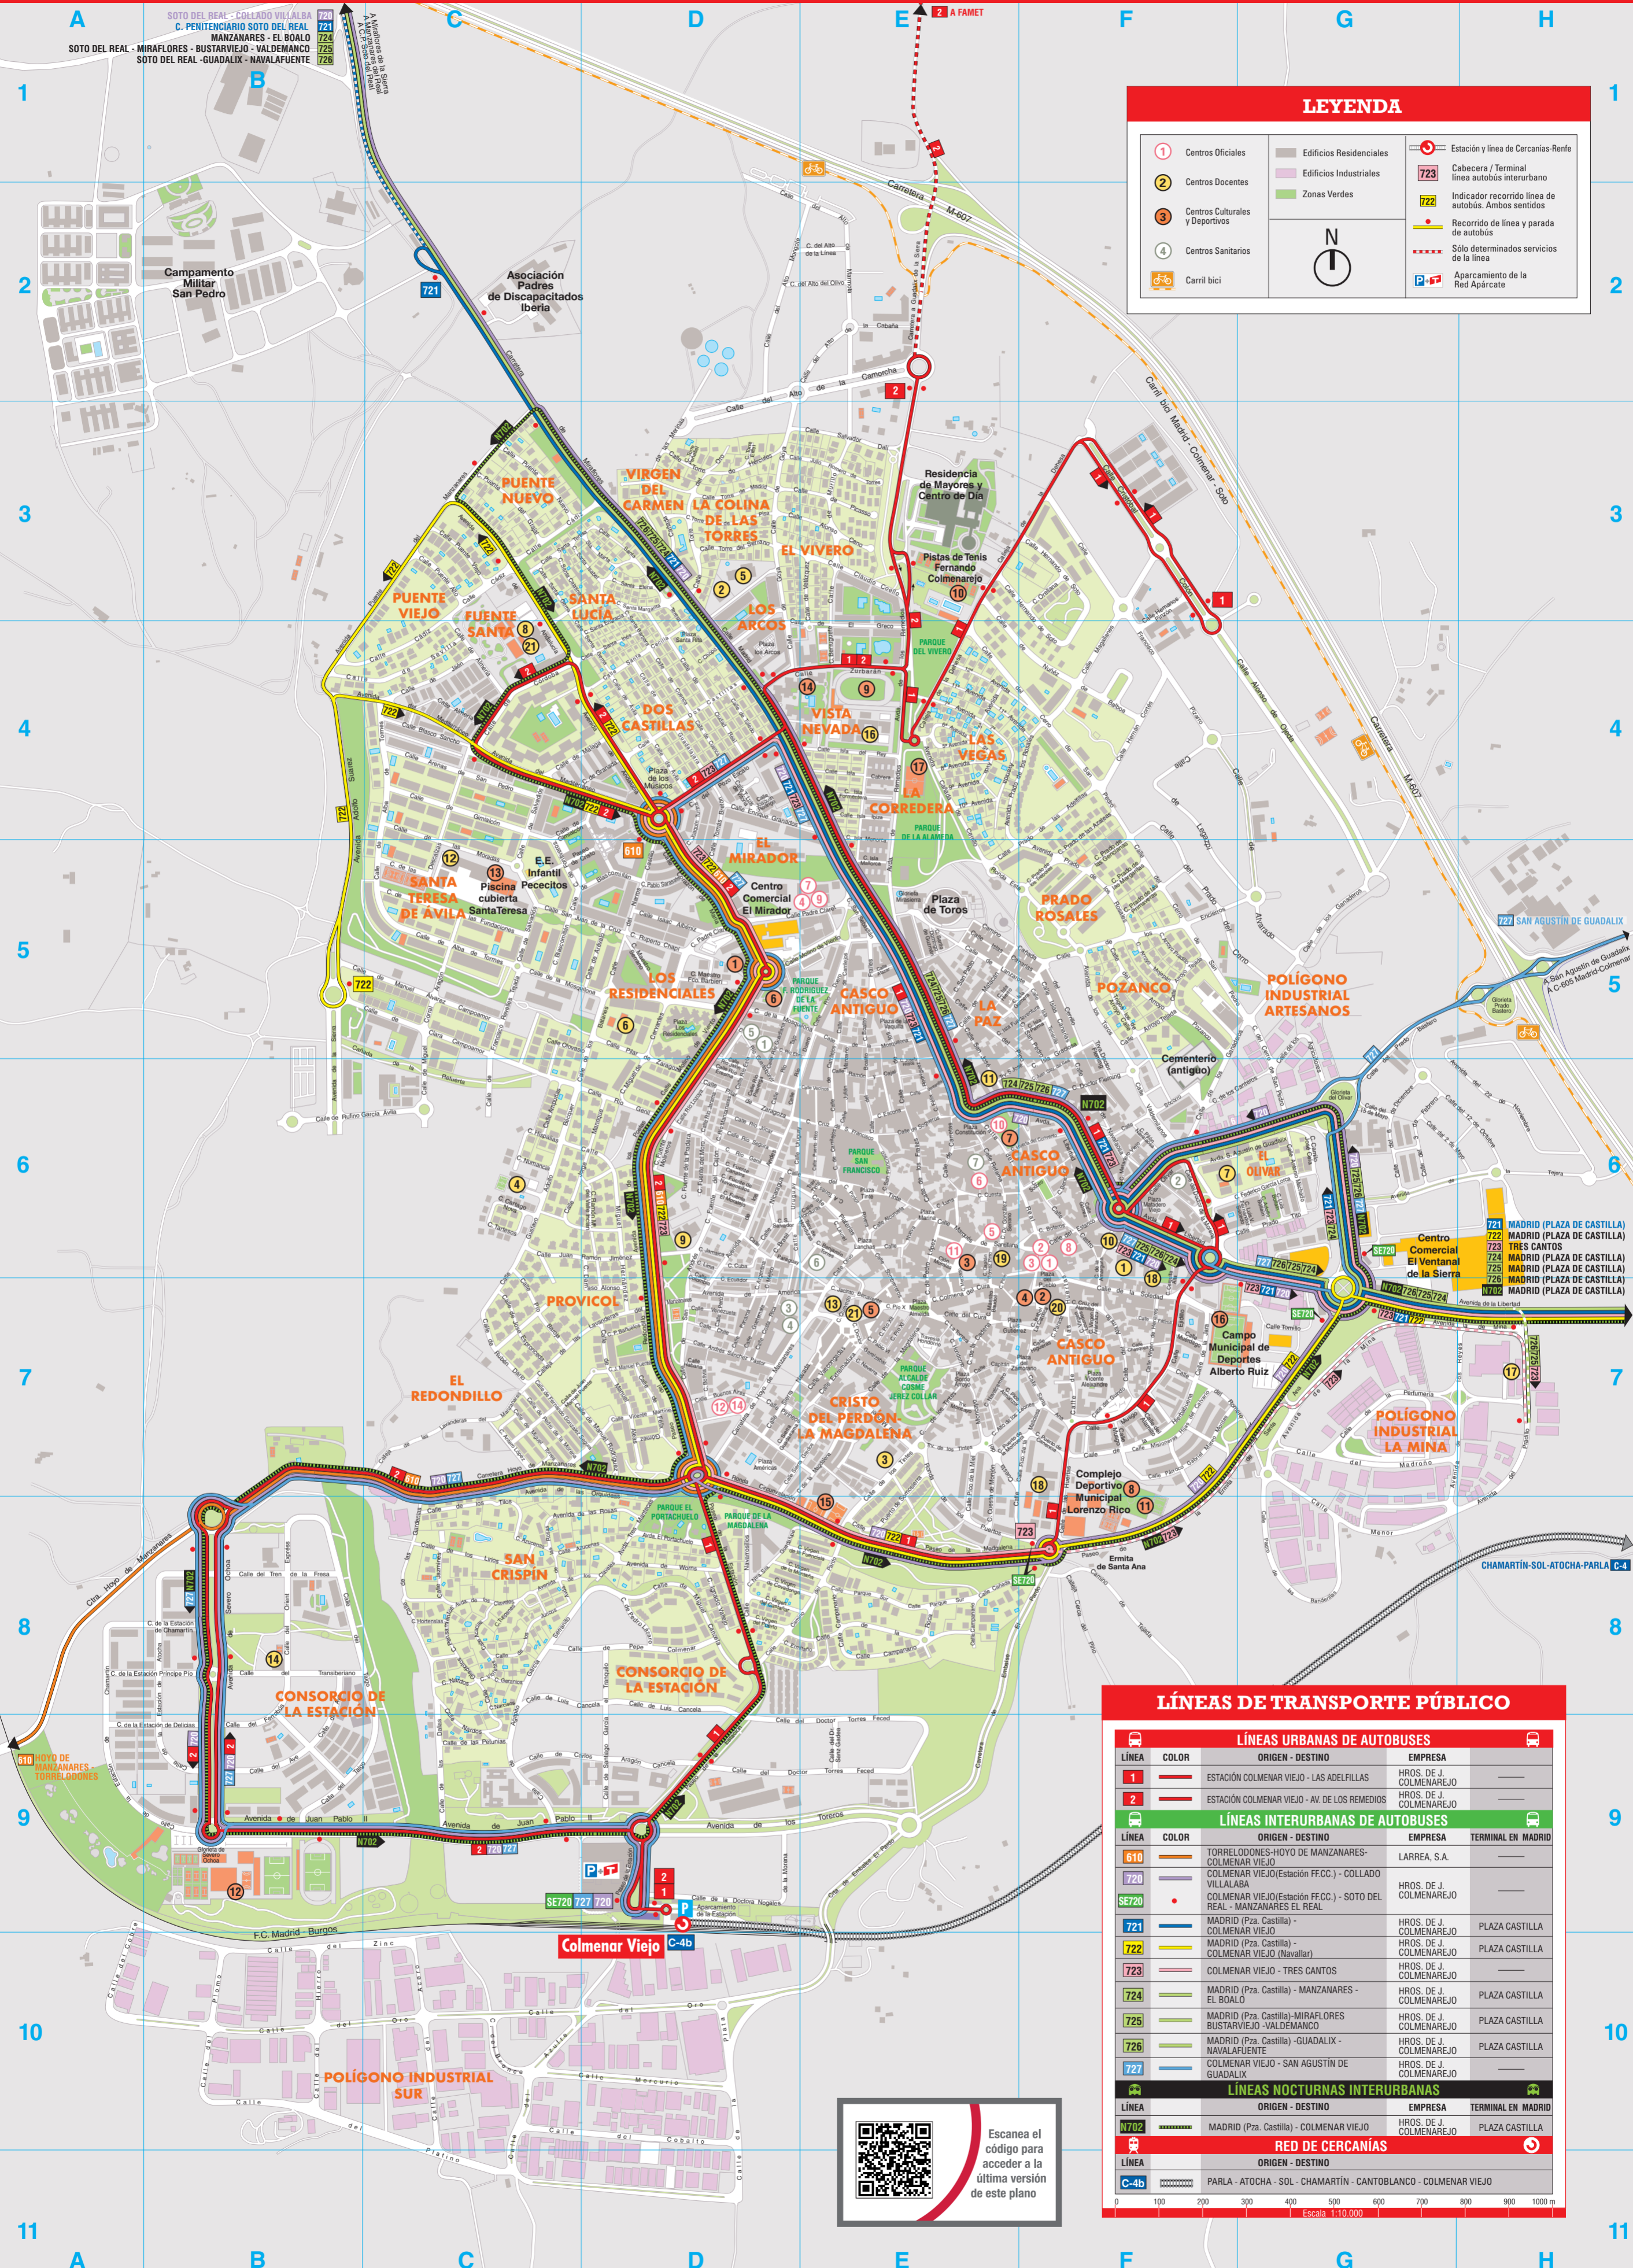

Plano de los transportes de Colmenar Viejo

LEYENDA

1	Centros Oficiales	Edificios Residenciales	Estación y línea de Cercanías-Renfe	
2	Centros Docentes	Edificios Industriales	723 Cabecera / Terminal líneas autobús interurbano	
3	Centros Culturales y Deportivos	Zonas Verdes	722 Indicador recorrido línea de autobús. Ambos sentidos	
4	Centros Sanitarios		Recorrido de línea y parada de autobús	
	Carril bici		Sólo determinados servicios de la línea	
				Aparcamiento de la Red Apárcate

LÍNEAS DE TRANSPORTE PÚBLICO

LÍNEAS URBANAS DE AUTOBUSES				
LÍNEA	COLOR	ORIGEN - DESTINO	EMPRESA	
1	[Red]	ESTACION COLMENAR VIEJO - LAS ADELIFILLAS	HROS. DE J. COLMENAREJO	
2	[Red]	ESTACION COLMENAR VIEJO - AV. DE LOS REMEDIOS	HROS. DE J. COLMENAREJO	
LÍNEAS INTERURBANAS DE AUTOBUSES				
LÍNEA	COLOR	ORIGEN - DESTINO	EMPRESA	TERMINAL EN MADRID
610	[Orange]	TORRELDONES-HOYO DE MANZANARES-COLMENAR VIEJO	LARREA, S.A.	
720	[Purple]	COLMENAR VIEJO(Estación FF.CC.) - COLLADO VILLALABA	HROS. DE J. COLMENAREJO	
SE720	[Red]	COLMENAR VIEJO(Estación FF.CC.) - SOTO DEL REAL - MANZANARES EL REAL	HROS. DE J. COLMENAREJO	
721	[Blue]	MADRID (Pza. Castilla) - COLMENAR VIEJO	HROS. DE J. COLMENAREJO	PLAZA CASTILLA
722	[Yellow]	MADRID (Pza. Castilla) - COLMENAR VIEJO (Navallar)	HROS. DE J. COLMENAREJO	PLAZA CASTILLA
723	[Pink]	COLMENAR VIEJO - TRES CANTOS	HROS. DE J. COLMENAREJO	
724	[Green]	MADRID (Pza. Castilla) - MANZANARES - EL BOALO	HROS. DE J. COLMENAREJO	PLAZA CASTILLA
725	[Light Green]	MADRID (Pza. Castilla)-MIRAFLORES - BUSTARVIEJO - VALDEMANCO	HROS. DE J. COLMENAREJO	PLAZA CASTILLA
726	[Light Green]	MADRID (Pza. Castilla) - GUADALIX - NAVALAFUENTE	HROS. DE J. COLMENAREJO	PLAZA CASTILLA
727	[Blue]	COLMENAR VIEJO - SAN AGUSTIN DE GUADALIX	HROS. DE J. COLMENAREJO	
LÍNEAS NOCTURNAS INTERURBANAS				
LÍNEA	COLOR	ORIGEN - DESTINO	EMPRESA	TERMINAL EN MADRID
N702	[Dotted Green]	MADRID (Pza. Castilla) - COLMENAR VIEJO	HROS. DE J. COLMENAREJO	PLAZA CASTILLA
RED DE CERCANÍAS				
LÍNEA	COLOR	ORIGEN - DESTINO		
C-4b	[Dotted Blue]	PARLA - ATOCHA - SOL - CHAMARTÍN - CANTOBLANCO - COLMENAR VIEJO		

Escanea el código para acceder a la última versión de este plano