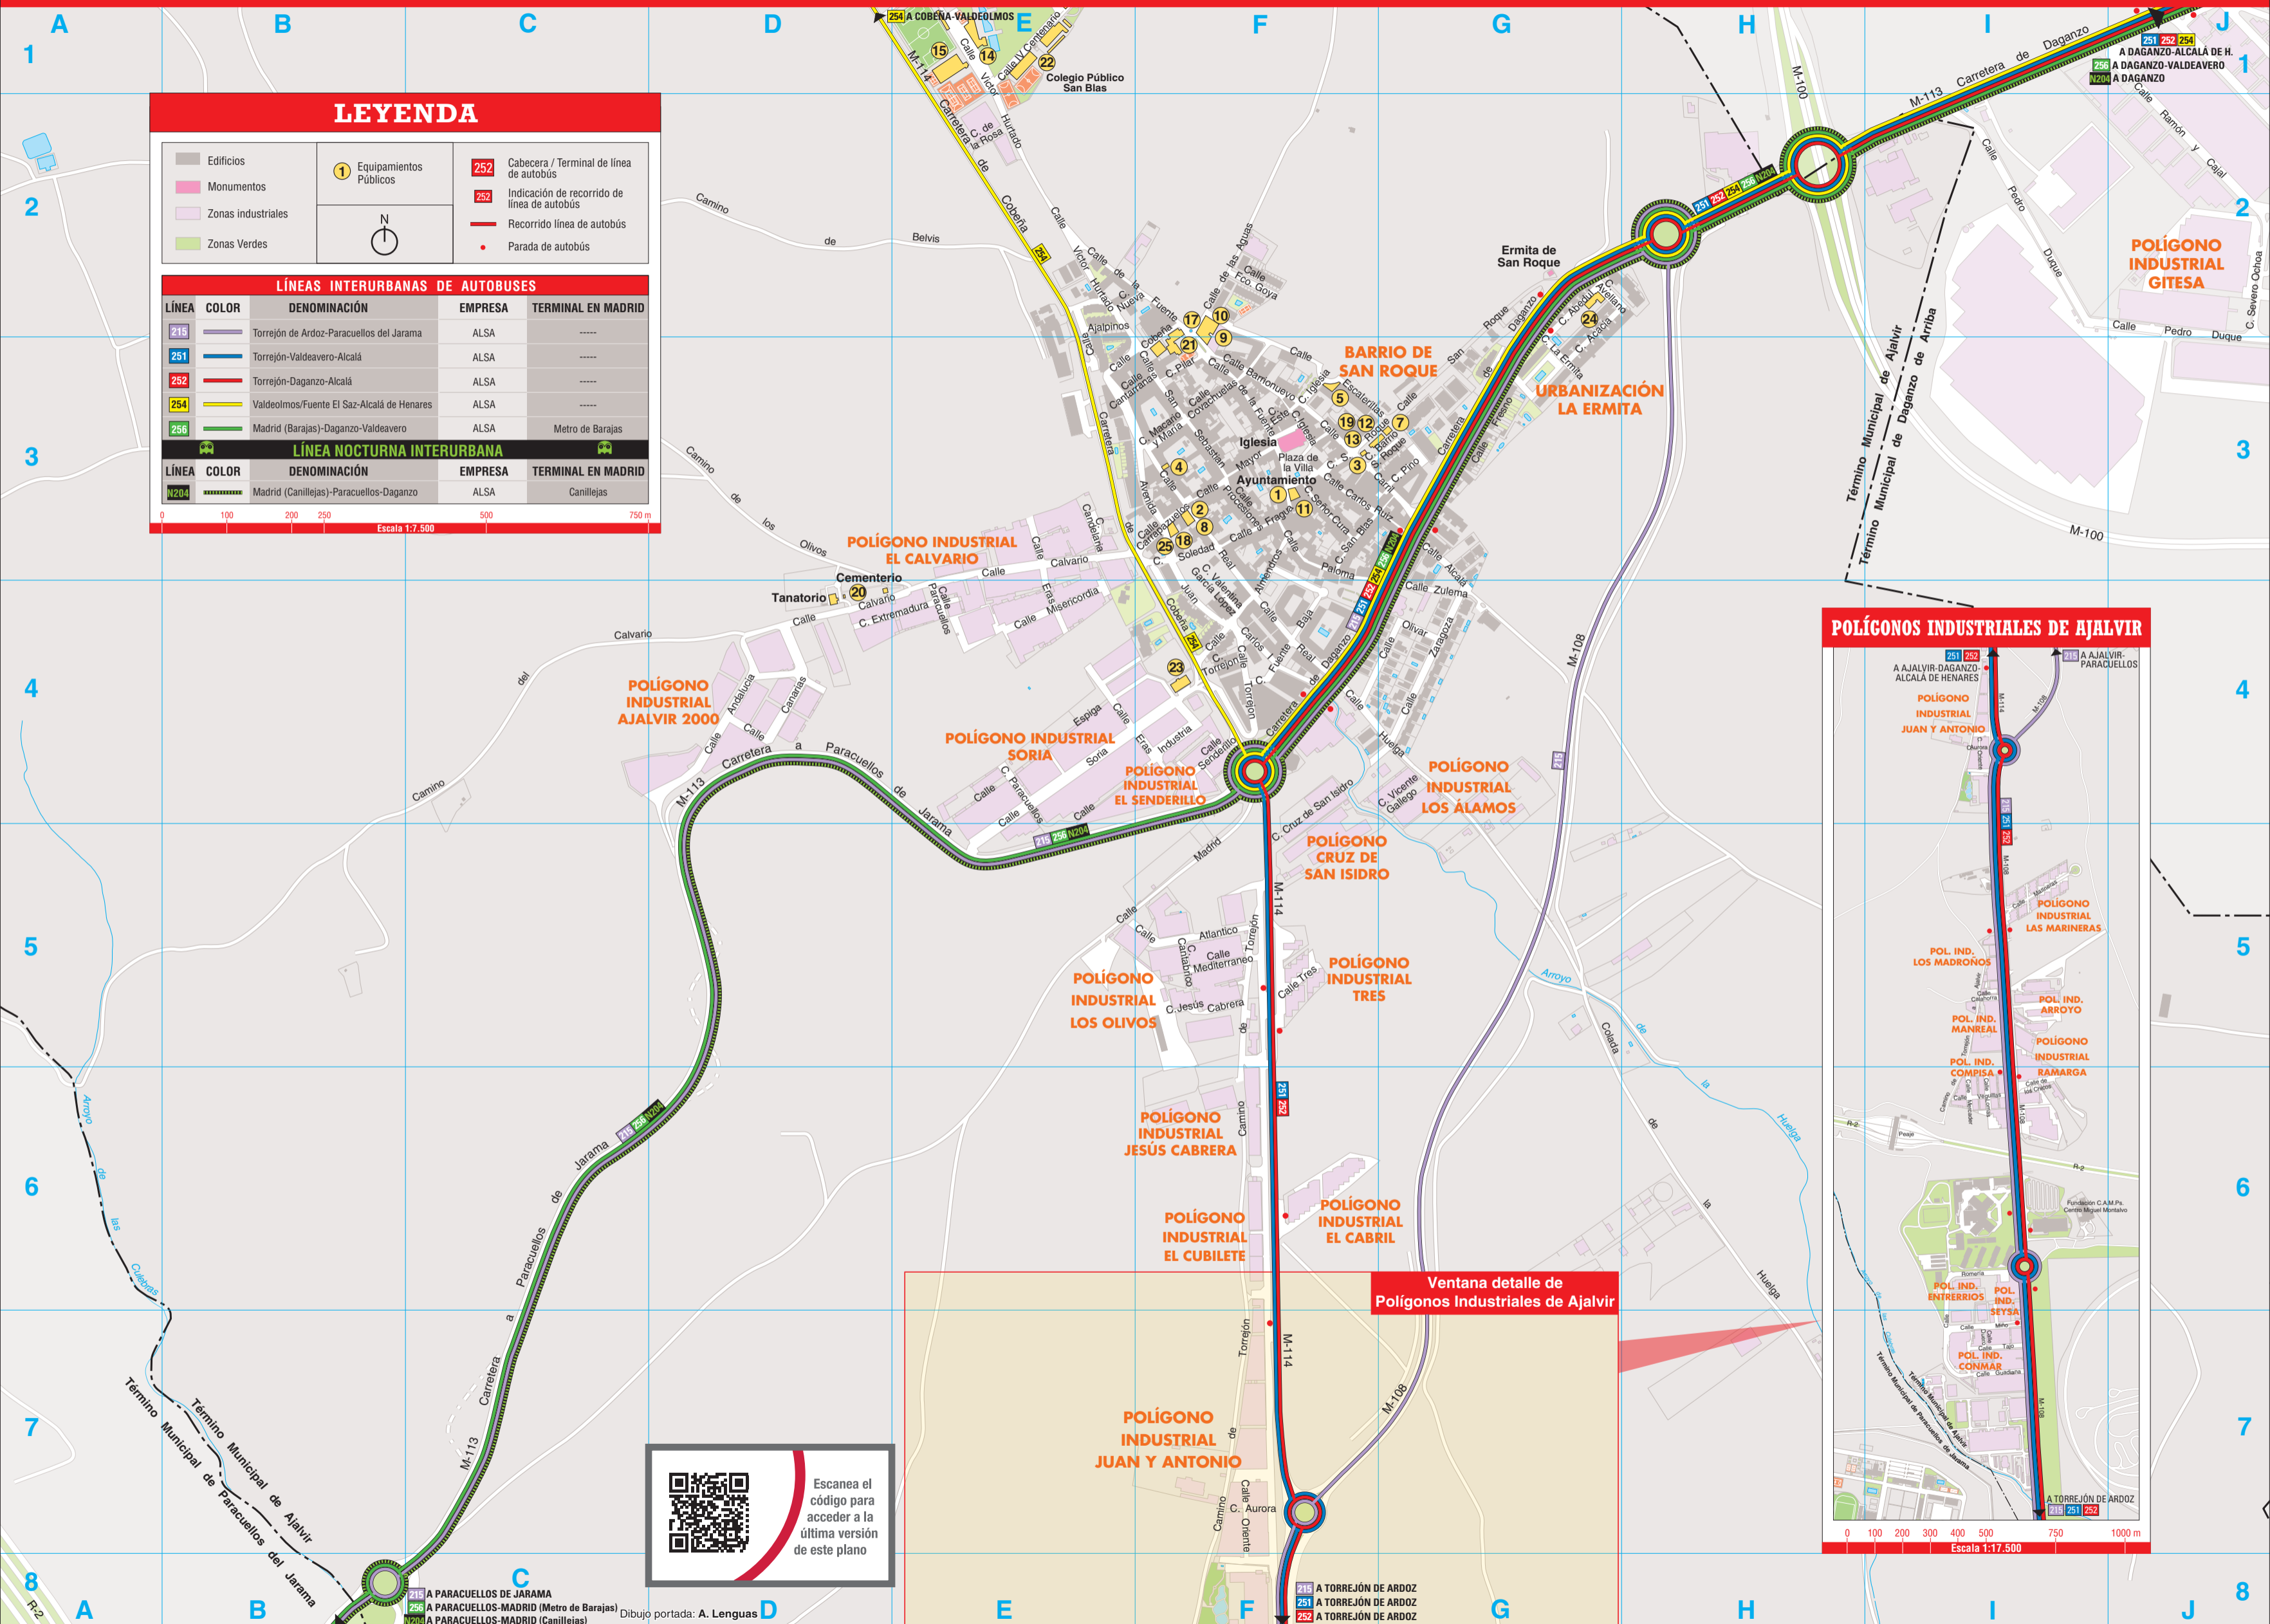

Plano de los transportes de Ajalvir

LEYENDA

	Edificios		Equipamientos Públicos		Cabecera / Terminal de línea de autobús
	Monumentos		N		Indicación de recorrido de línea de autobús
	Zonas industriales				Recorrido línea de autobús
	Zonas Verdes				Parada de autobús

LÍNEAS INTERURBANAS DE AUTOBUSES

LÍNEA	COLOR	DENOMINACIÓN	EMPRESA	TERMINAL EN MADRID
215		Torrejón de Ardoz-Paracuellos del Jarama	ALSA	----
251		Torrejón-Valdeavero-Alcalá	ALSA	----
252		Torrejón-Daganzo-Alcalá	ALSA	----
254		Valdeolmos/Fuente El Saz-Alcalá de Henares	ALSA	----
256		Madrid (Barajas)-Daganzo-Valdeavero	ALSA	Metro de Barajas

LÍNEA NOCTURNA INTERURBANA

LÍNEA	COLOR	DENOMINACIÓN	EMPRESA	TERMINAL EN MADRID
N204		Madrid (Canillejas)-Paracuellos-Daganzo	ALSA	Canillejas

Escala 1:7.500

Escanea el código para acceder a la última versión de este plano

Ventana detalle de Polígonos Industriales de Ajalvir