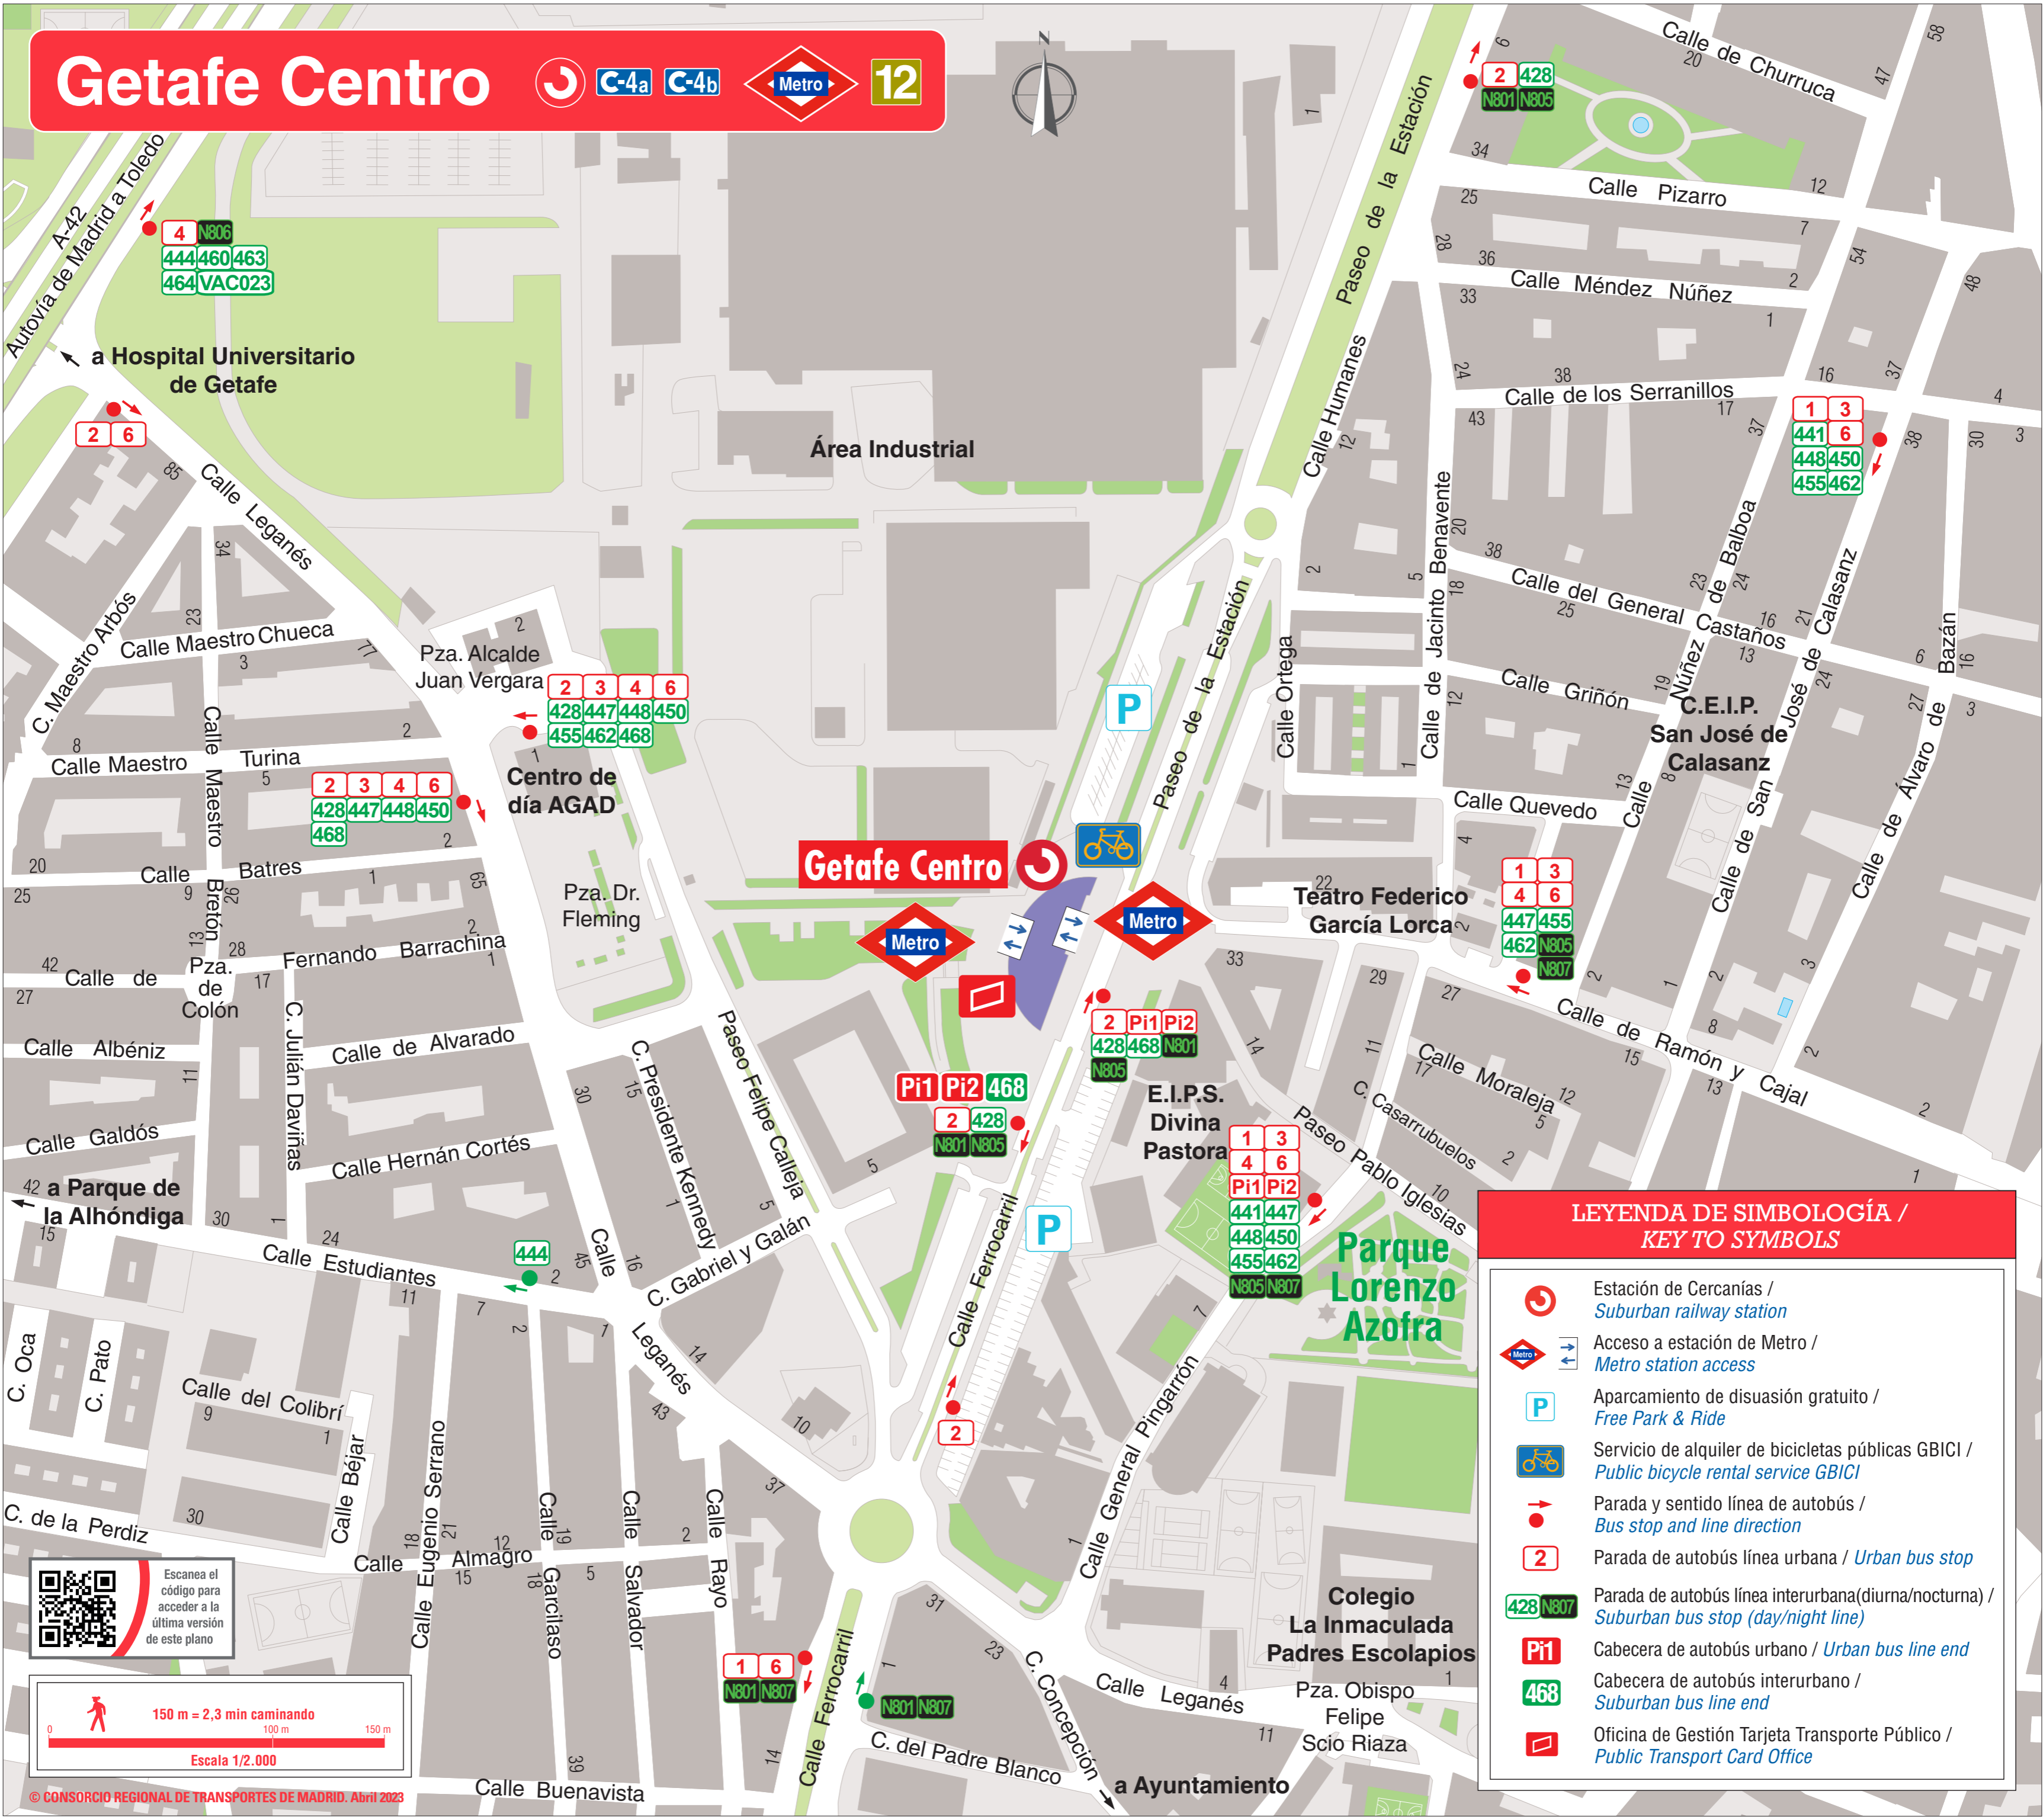

# Getafe Centro

C-4a C-4b Metro 12

### LEYENDA DE SIMBOLOGÍA / KEY TO SYMBOLS

- Estación de Cercanías / Suburban railway station
- Acceso a estación de Metro / Metro station access
- Aparcamiento de disuasión gratuito / Free Park & Ride
- Servicio de alquiler de bicicletas públicas GBICI / Public bicycle rental service GBICI
- Parada y sentido línea de autobús / Bus stop and line direction
- Parada de autobús línea urbana / Urban bus stop
- Parada de autobús línea interurbana(diurna/nocturna) / Suburban bus stop (day/night line)
- Cabecera de autobús urbano / Urban bus line end
- Cabecera de autobús interurbano / Suburban bus line end
- Oficina de Gestión Tarjeta Transporte Público / Public Transport Card Office

Escanea el código para acceder a la última versión de este plano