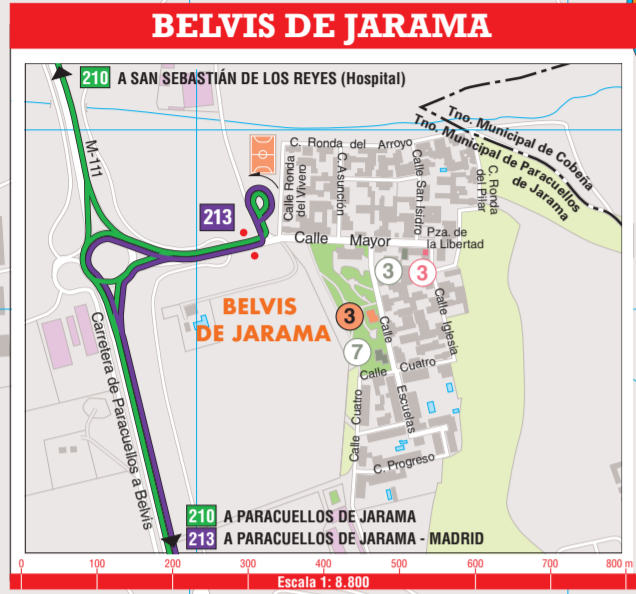

Plano de los transportes de Paracuellos de Jarama

LEYENDA

	1 Centros oficiales	212 Cabecera / Terminal de línea de autobuses
	2 Centros culturales y deportivos	211 Indicación de recorrido de línea de autobuses
	3 Centros docentes	
	4 Centros sanitarios y asistenciales	

LÍNEAS URBANAS DE AUTOBUSES

LÍNEA	COLOR	DENOMINACIÓN	EMPRESA	TERMINAL EN MADRID
1		Urb. Altos de Jarama - Miramadrid	ALSA	----
		Prolongación a Urb. Los Berrocales los sábados laborales, domingos y festivos		
2		Picón del Cura - Urb. Los Berrocales	ALSA	----

LÍNEAS INTERURBANAS DE AUTOBUSES

LÍNEA	COLOR	DENOMINACIÓN	EMPRESA	TERMINAL EN MADRID
210		San Sebastián de los Reyes (Hospital) - Paracuellos de Jarama	ALSA	----
211		Madrid (Canillejas) - Paracuellos Prolongación hasta Belvis los sábados laborales, domingos y festivos	ALSA	Canillejas
212		Madrid (Canillejas) - Paracuellos (Miramadrid)	ALSA	Canillejas
213		Madrid (Canillejas) - Belvis	ALSA	Canillejas
215		Torrejón de Ardoz-Paracuellos del Jarama	ALSA	----
256		Madrid - Daganzo - Valdeavero	ALSA	Canillejas
263		Madrid - Cobeneja - Algete	Interbús, S.A.	Barajas

LÍNEA NOCTURNA INTERURBANA

LÍNEA	COLOR	DENOMINACIÓN	EMPRESA	TERMINAL EN MADRID
N204		Madrid (Canillejas) - Paracuellos - Daganzo	ALSA	Canillejas

Escanea el código para acceder a la última versión de este plano