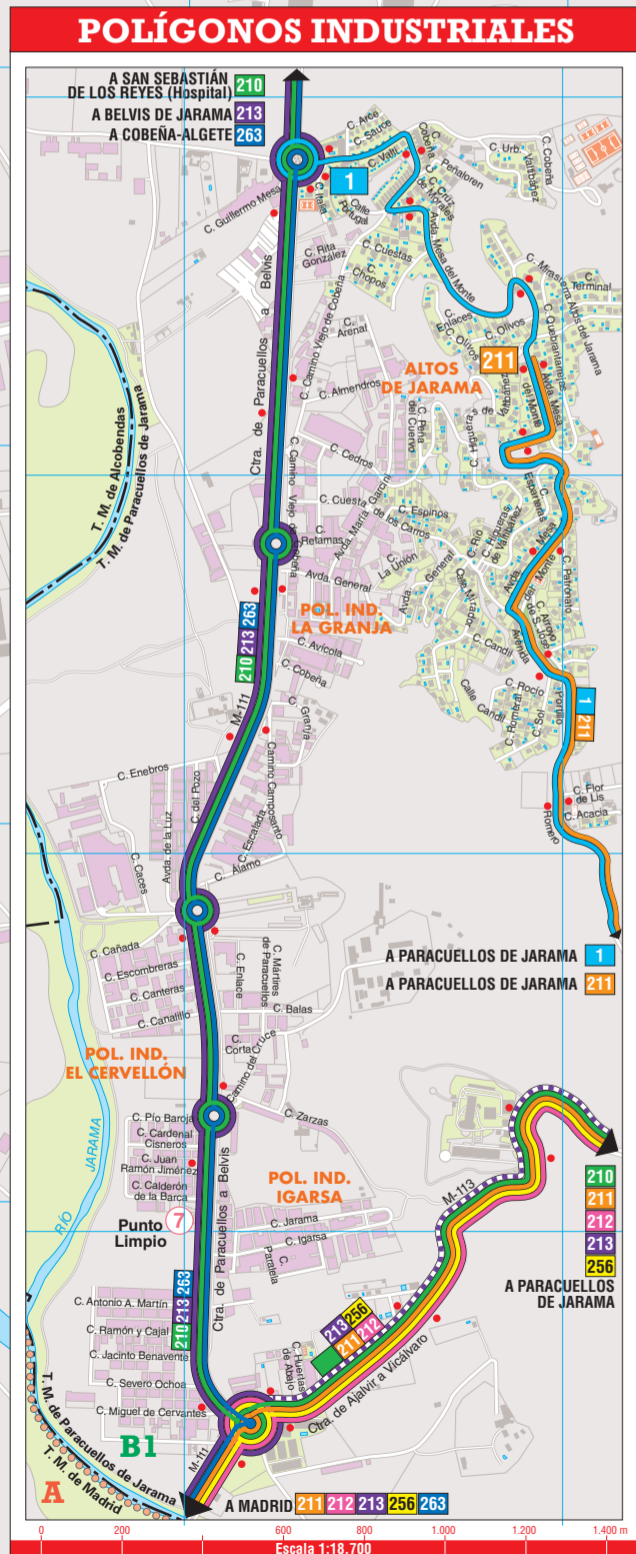

Plano de los transportes de Paracuellos de Jarama

LEYENDA

	1 Centros oficiales	212 Cabecera / Terminal de línea de autobuses
	2 Centros culturales y deportivos	211 Indicación de recorrido de línea de autobuses
	3 Centros docentes	
	4 Centros sanitarios y asistenciales	

LÍNEAS URBANAS DE AUTOBUSES

LÍNEA	COLOR	DENOMINACIÓN	EMPRESA	TERMINAL EN MADRID
1		Urb. Altos de Jarama - Miramadrid	ALSA	----
		Prolongación a Urb. Los Berrocales los sábados laborales, domingos y festivos		
2		Picón del Cura - Urb. Los Berrocales	ALSA	----

LÍNEAS INTERURBANAS DE AUTOBUSES

LÍNEA	COLOR	DENOMINACIÓN	EMPRESA	TERMINAL EN MADRID
210		San Sebastián de los Reyes (Hospital) - Paracuellos de Jarama	ALSA	----
211		Madrid (Canillejas) - Paracuellos Prolongación hasta Belvis los sábados laborales, domingos y festivos	ALSA	Canillejas
212		Madrid (Canillejas) - Paracuellos (Miramadrid)	ALSA	Canillejas
213		Madrid (Canillejas) - Belvis	ALSA	Canillejas
215		Torrejón de Ardoz-Paracuellos del Jarama	ALSA	----
256		Madrid - Daganzo - Valdeavero	ALSA	Canillejas
263		Madrid - Cobeneja - Algete	Interbús, S.A.	Barajas

LÍNEA NOCTURNA INTERURBANA

LÍNEA	COLOR	DENOMINACIÓN	EMPRESA	TERMINAL EN MADRID
N204		Madrid (Canillejas) - Paracuellos - Daganzo	ALSA	Canillejas

Escanea el código para acceder a la última versión de este plano