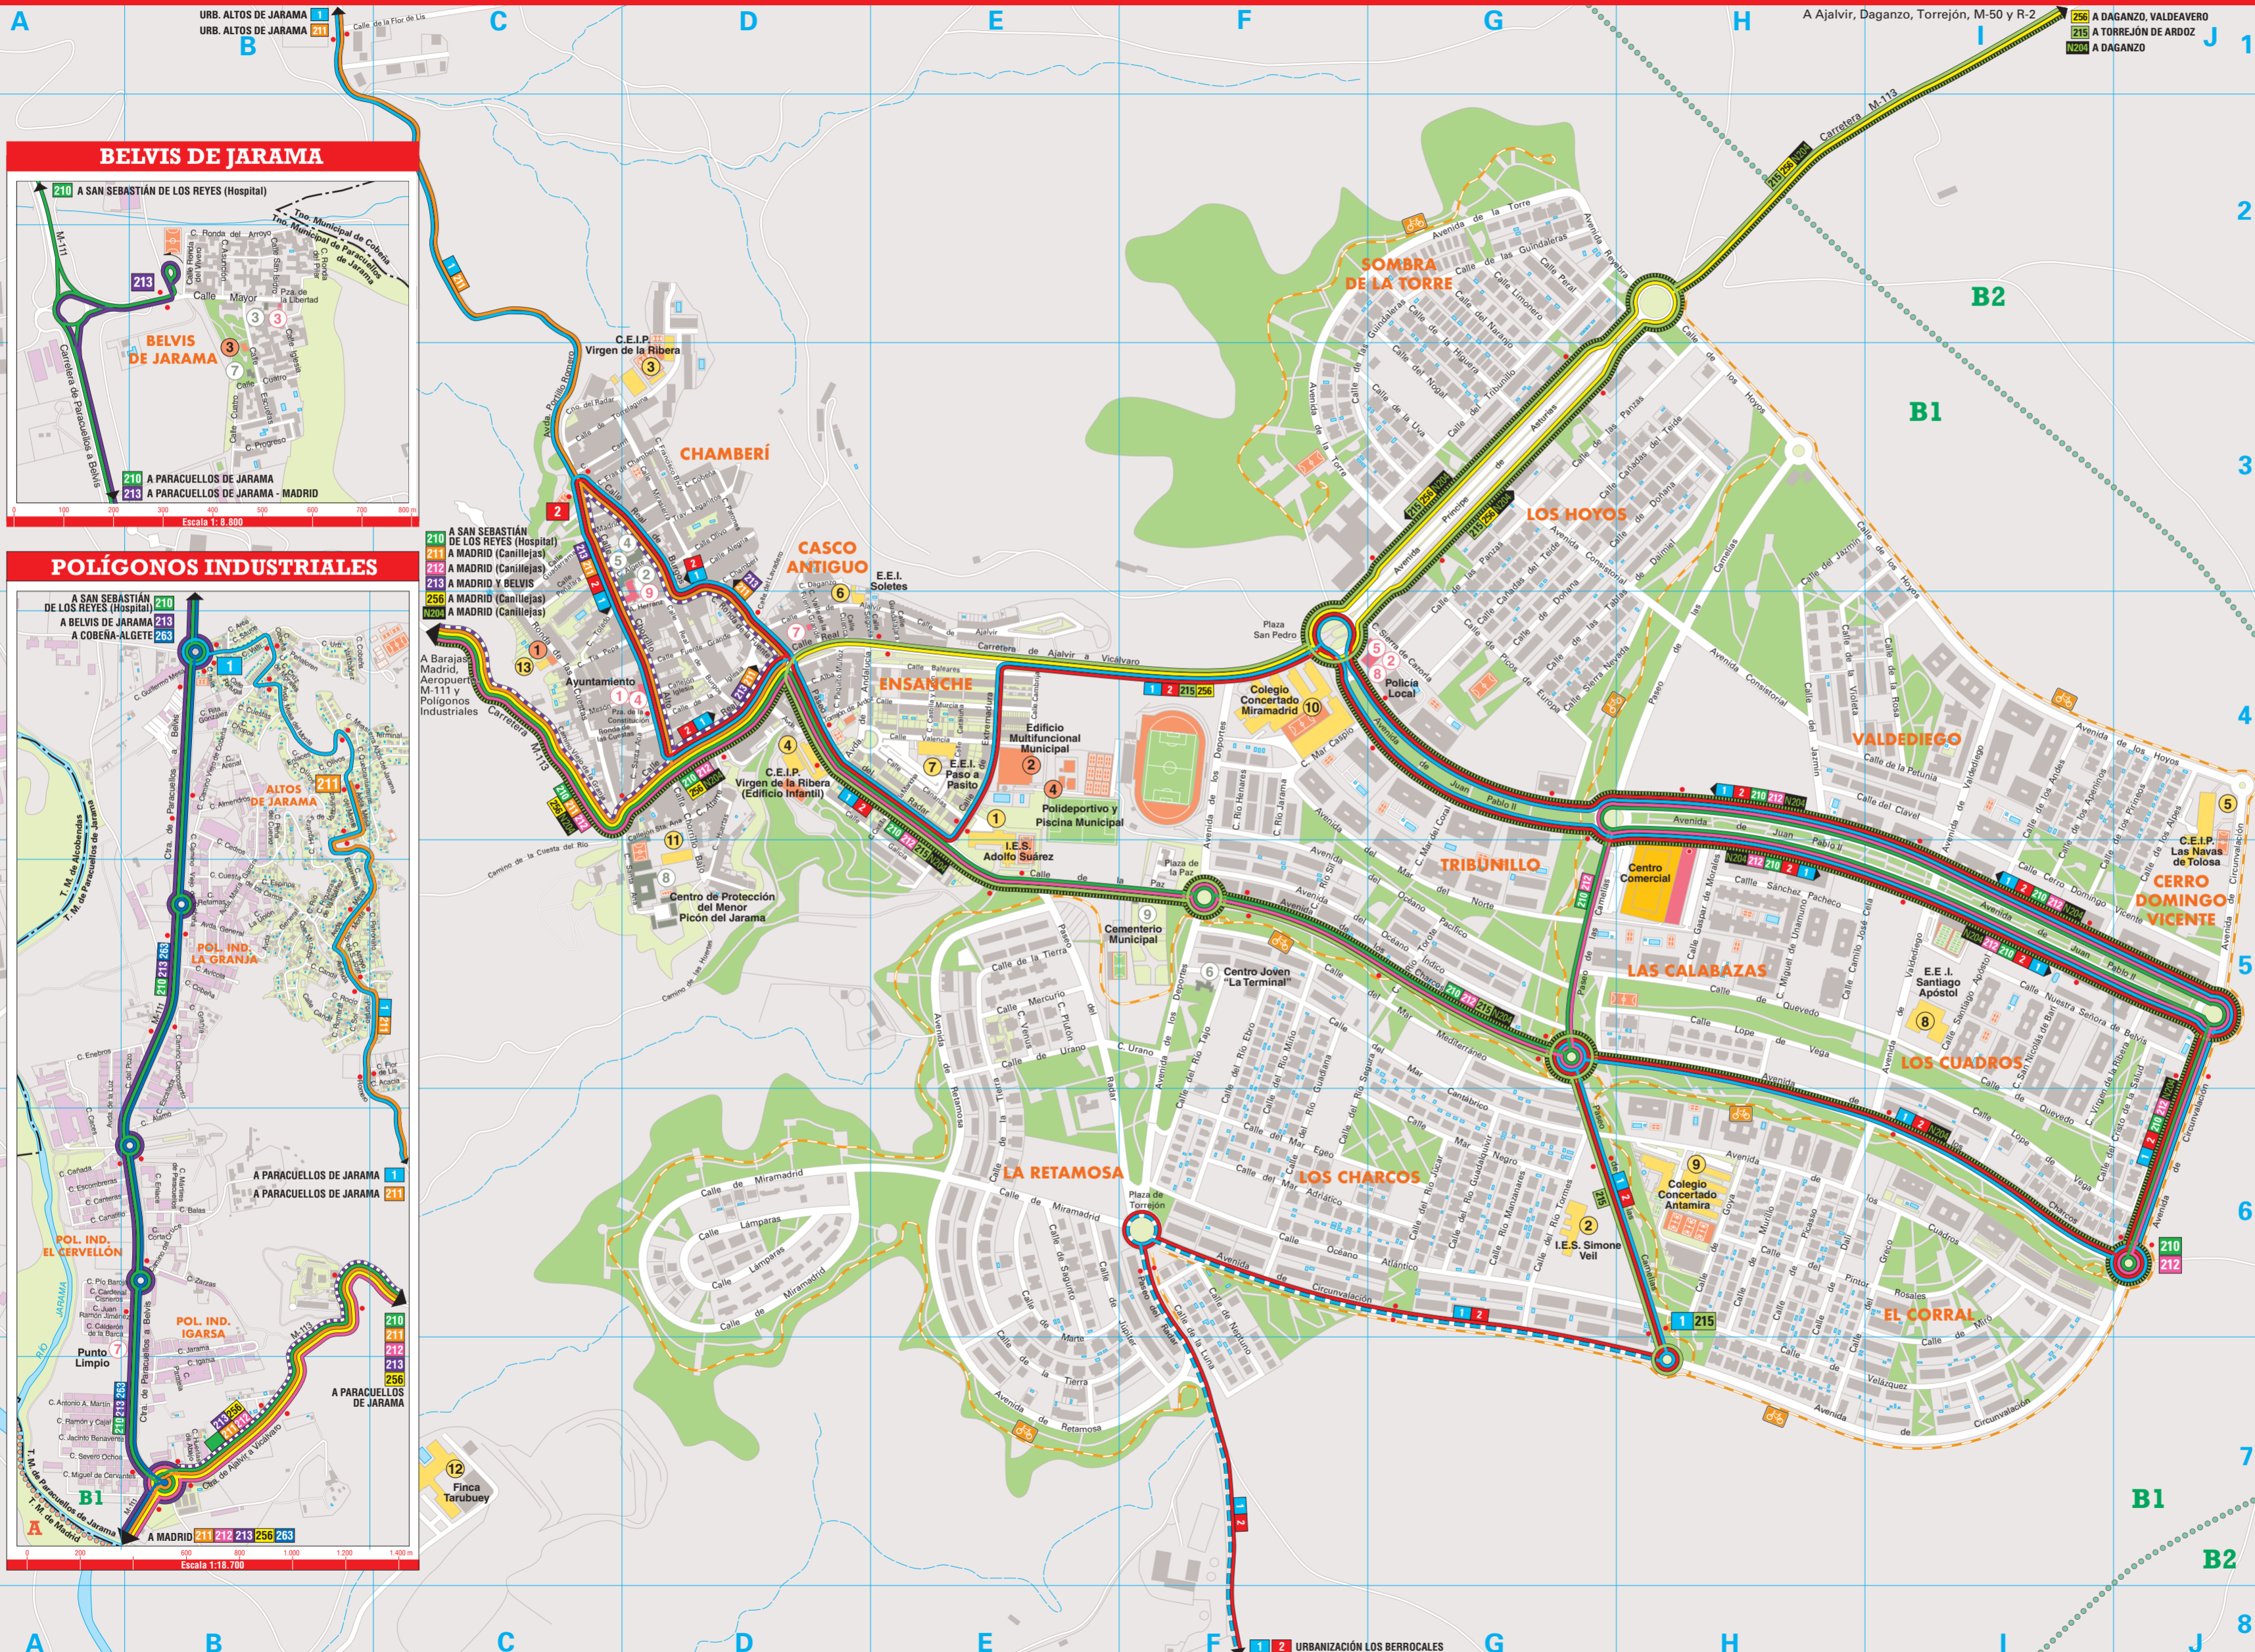

Plano de los transportes de Paracuellos de Jarama

LEYENDA

	1 Centros oficiales	212 Cabecera / Terminal de línea de autobuses
	2 Centros culturales y deportivos	211 Indicación de recorrido de línea de autobuses
	3 Centros docentes	
	4 Centros sanitarios y asistenciales	

LÍNEAS URBANAS DE AUTOBUSES

LÍNEA	COLOR	DENOMINACIÓN	EMPRESA	TERMINAL EN MADRID
1		Urb. Altos de Jarama - Miramadrid	ALSA	----
		Prolongación a Urb. Los Berrocales los sábados laborales, domingos y festivos		
2		Picón del Cura - Urb. Los Berrocales	ALSA	----

LÍNEAS INTERURBANAS DE AUTOBUSES

LÍNEA	COLOR	DENOMINACIÓN	EMPRESA	TERMINAL EN MADRID
210		San Sebastián de los Reyes (Hospital) - Paracuellos de Jarama	ALSA	----
211		Madrid (Canillejas) - Paracuellos Prolongación hasta Belvis los sábados laborales, domingos y festivos	ALSA	Canillejas
212		Madrid (Canillejas) - Paracuellos (Miramadrid)	ALSA	Canillejas
213		Madrid (Canillejas) - Belvis	ALSA	Canillejas
215		Torrejón de Ardoz-Paracuellos del Jarama	ALSA	----
256		Madrid - Daganzo - Valdeavero	ALSA	Canillejas
263		Madrid - Cobeneja - Algete	Interbús, S.A.	Barajas

LÍNEA NOCTURNA INTERURBANA

LÍNEA	COLOR	DENOMINACIÓN	EMPRESA	TERMINAL EN MADRID
N204		Madrid (Canillejas) - Paracuellos - Daganzo	ALSA	Canillejas

Escanea el código para acceder a la última versión de este plano