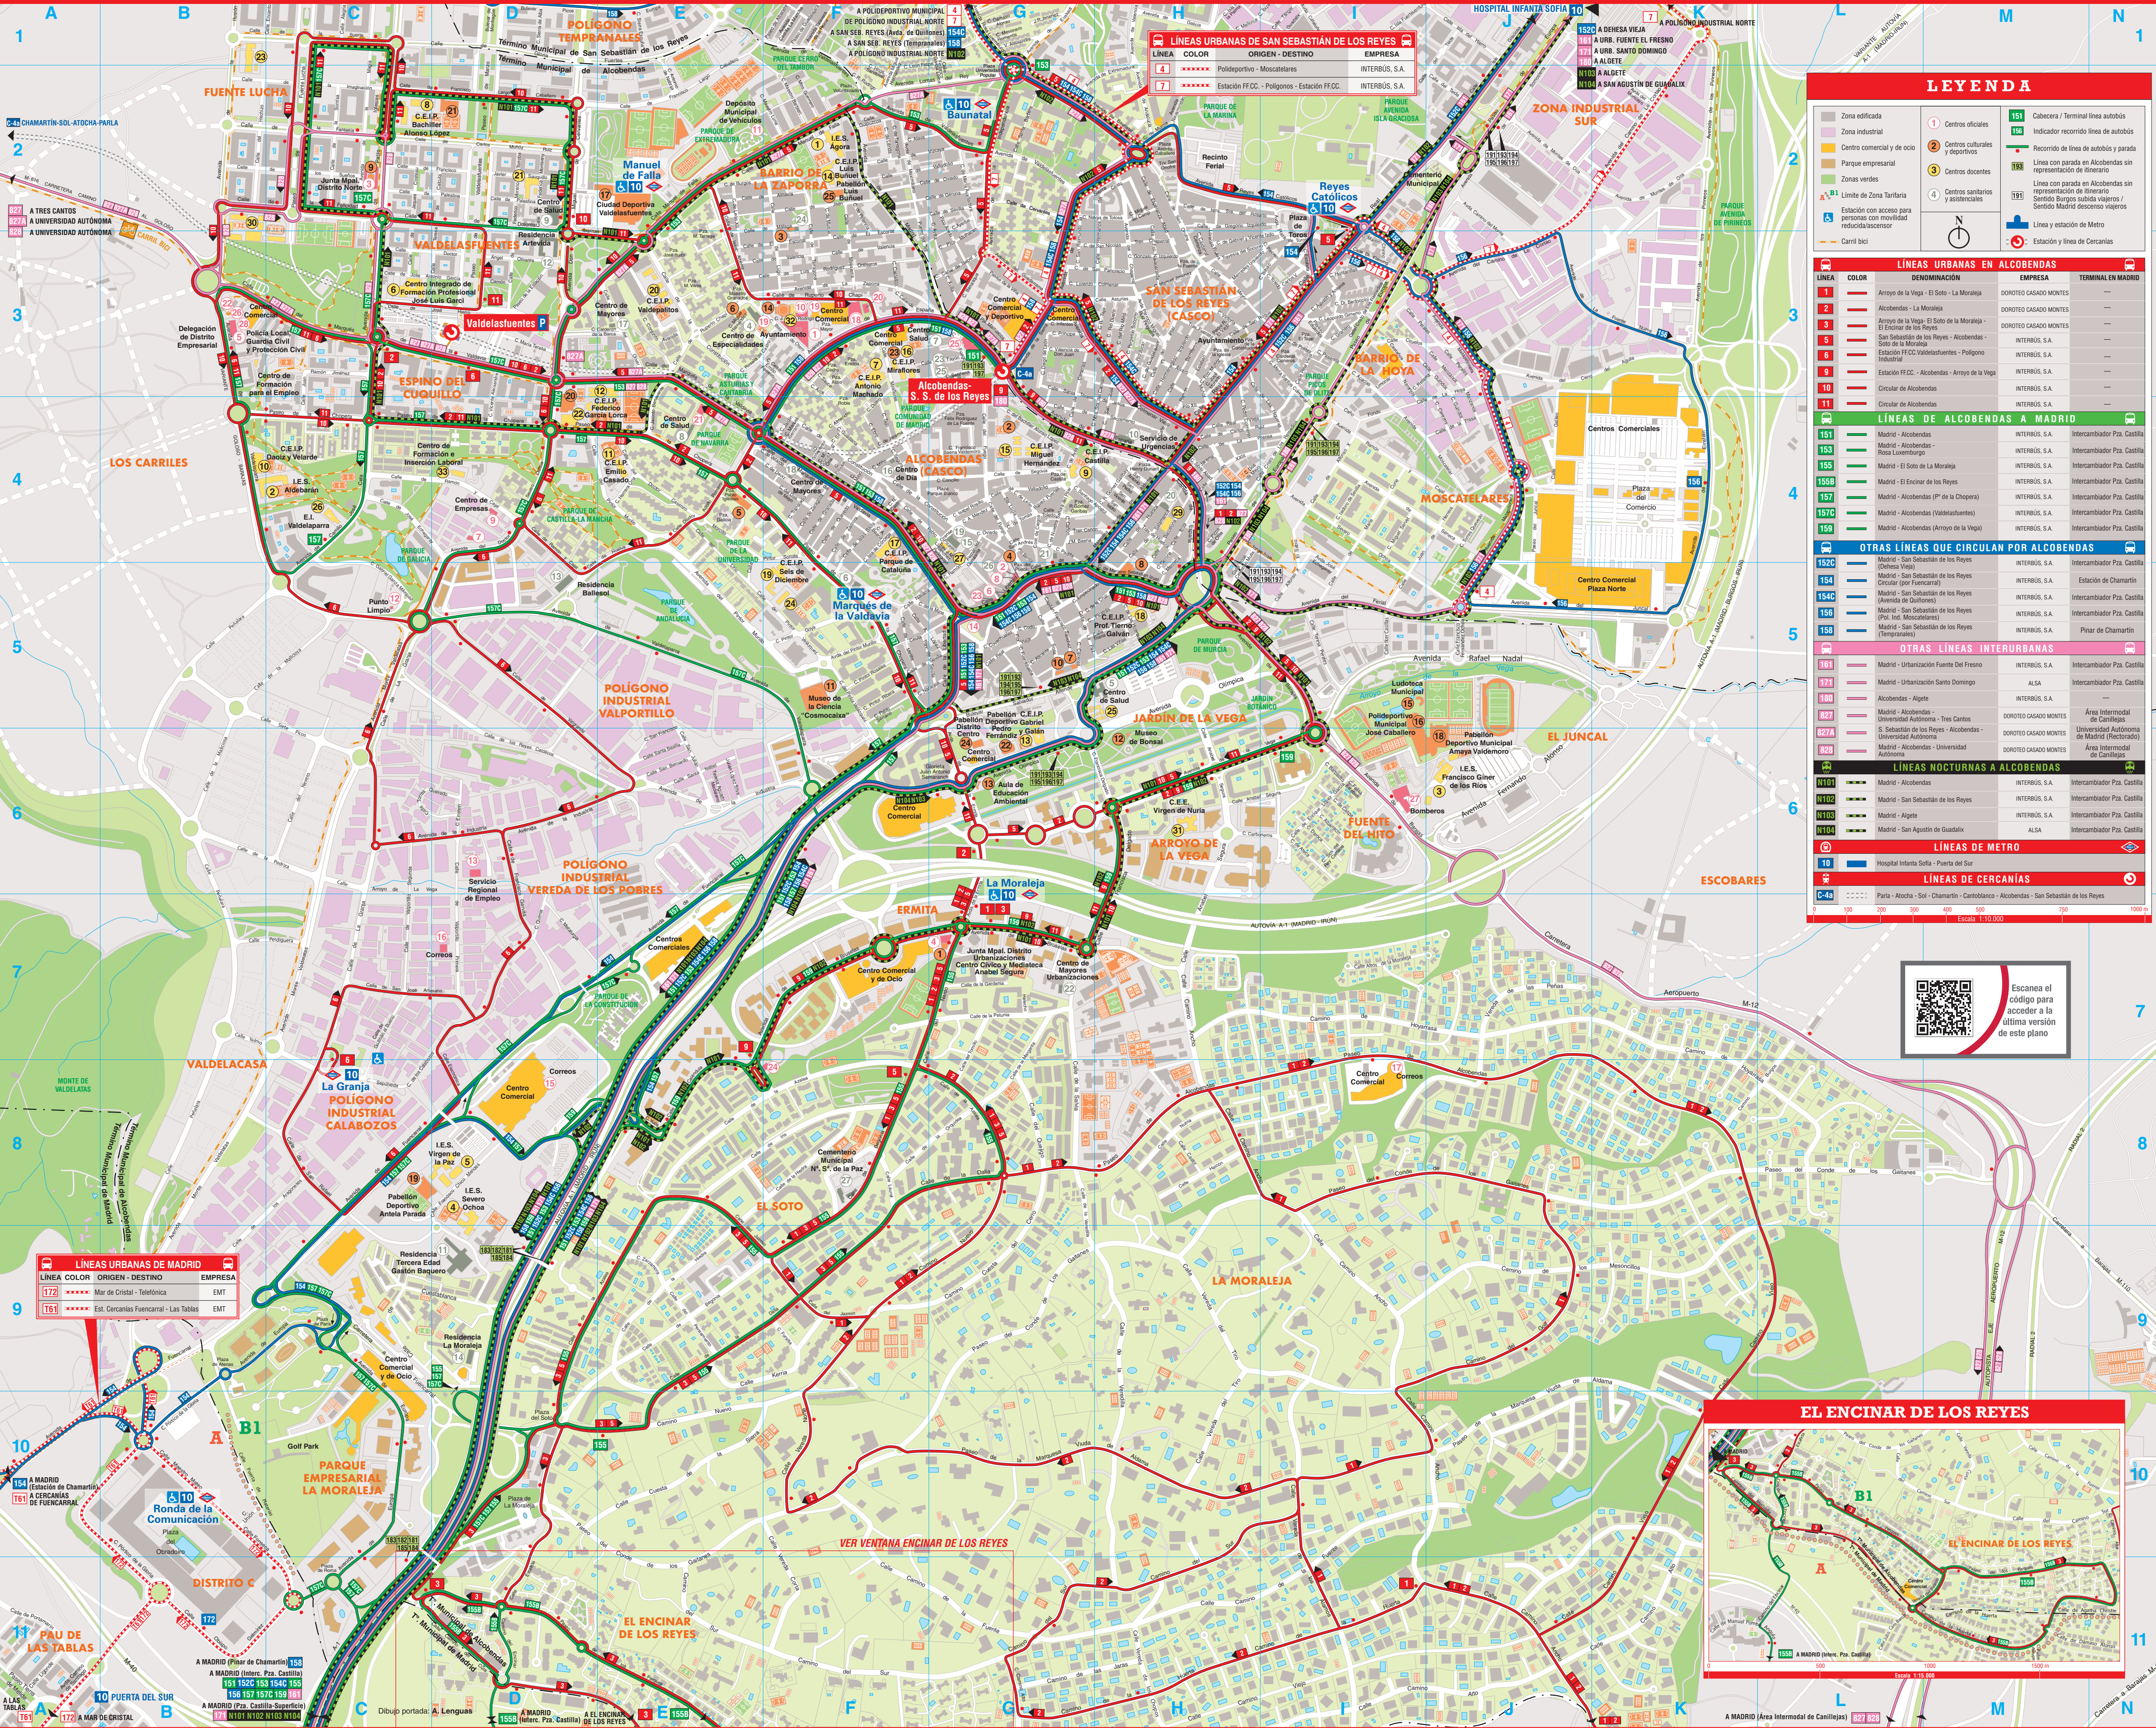

Plano de los transportes de Alcobendas

CONSORCIO TRANSPORTES MADRID

LÍNEAS URBANAS DE SAN SEBASTIÁN DE LOS REYES

LÍNEA	COLOR	ORIGEN - DESTINO	EMPRESA
4	[Color]	Polideportivo - Moscatelares	INTERBUS, S.A.
7	[Color]	Estación FCCC - Polígonos - Estación FCCC	INTERBUS, S.A.

LÍNEAS URBANAS DE MADRID

LÍNEA	COLOR	ORIGEN - DESTINO	EMPRESA
172	[Color]	Mar de Cristal - Telefónica	EMT
161	[Color]	Est. Cercanías Fuencarral - Las Tablas	EMT

LEYENDA

- Zona edificada
- Zona industrial
- Centro comercial y de ocio
- Parque empresarial
- Zonas verdes
- Limite de Zona Tarifaria
- Estación con acceso para personas con movilidad reducida/ascensor
- Carril bici
- Centros oficiales
- Centros culturales y deportivos
- Centros sanitarios y asistenciales
- Linea y estación de Metro
- Linea y estación de Cercanías
- 151 Cabecera / Terminal línea autobús
- 159 Indicador recorrido línea de autobús
- Recorrido de líneas de autobús y parada
- Línea con parada en Alcobendas sin representación de itinerario
- Línea con parada en Alcobendas sin representación de itinerario Sentido Burgos subida viajeros / Sentido Madrid descenso viajeros

LÍNEAS DE METRO

LÍNEA	COLOR	DENOMINACIÓN
10	[Color]	Hospital Infanta Sofía - Puerta del Sur

LÍNEAS DE CERCANÍAS

LÍNEA	COLOR	DENOMINACIÓN
C-4	[Color]	Parla - Alcala - Sol - Chamartín - Cambiando - Alcobendas - San Sebastián de los Reyes