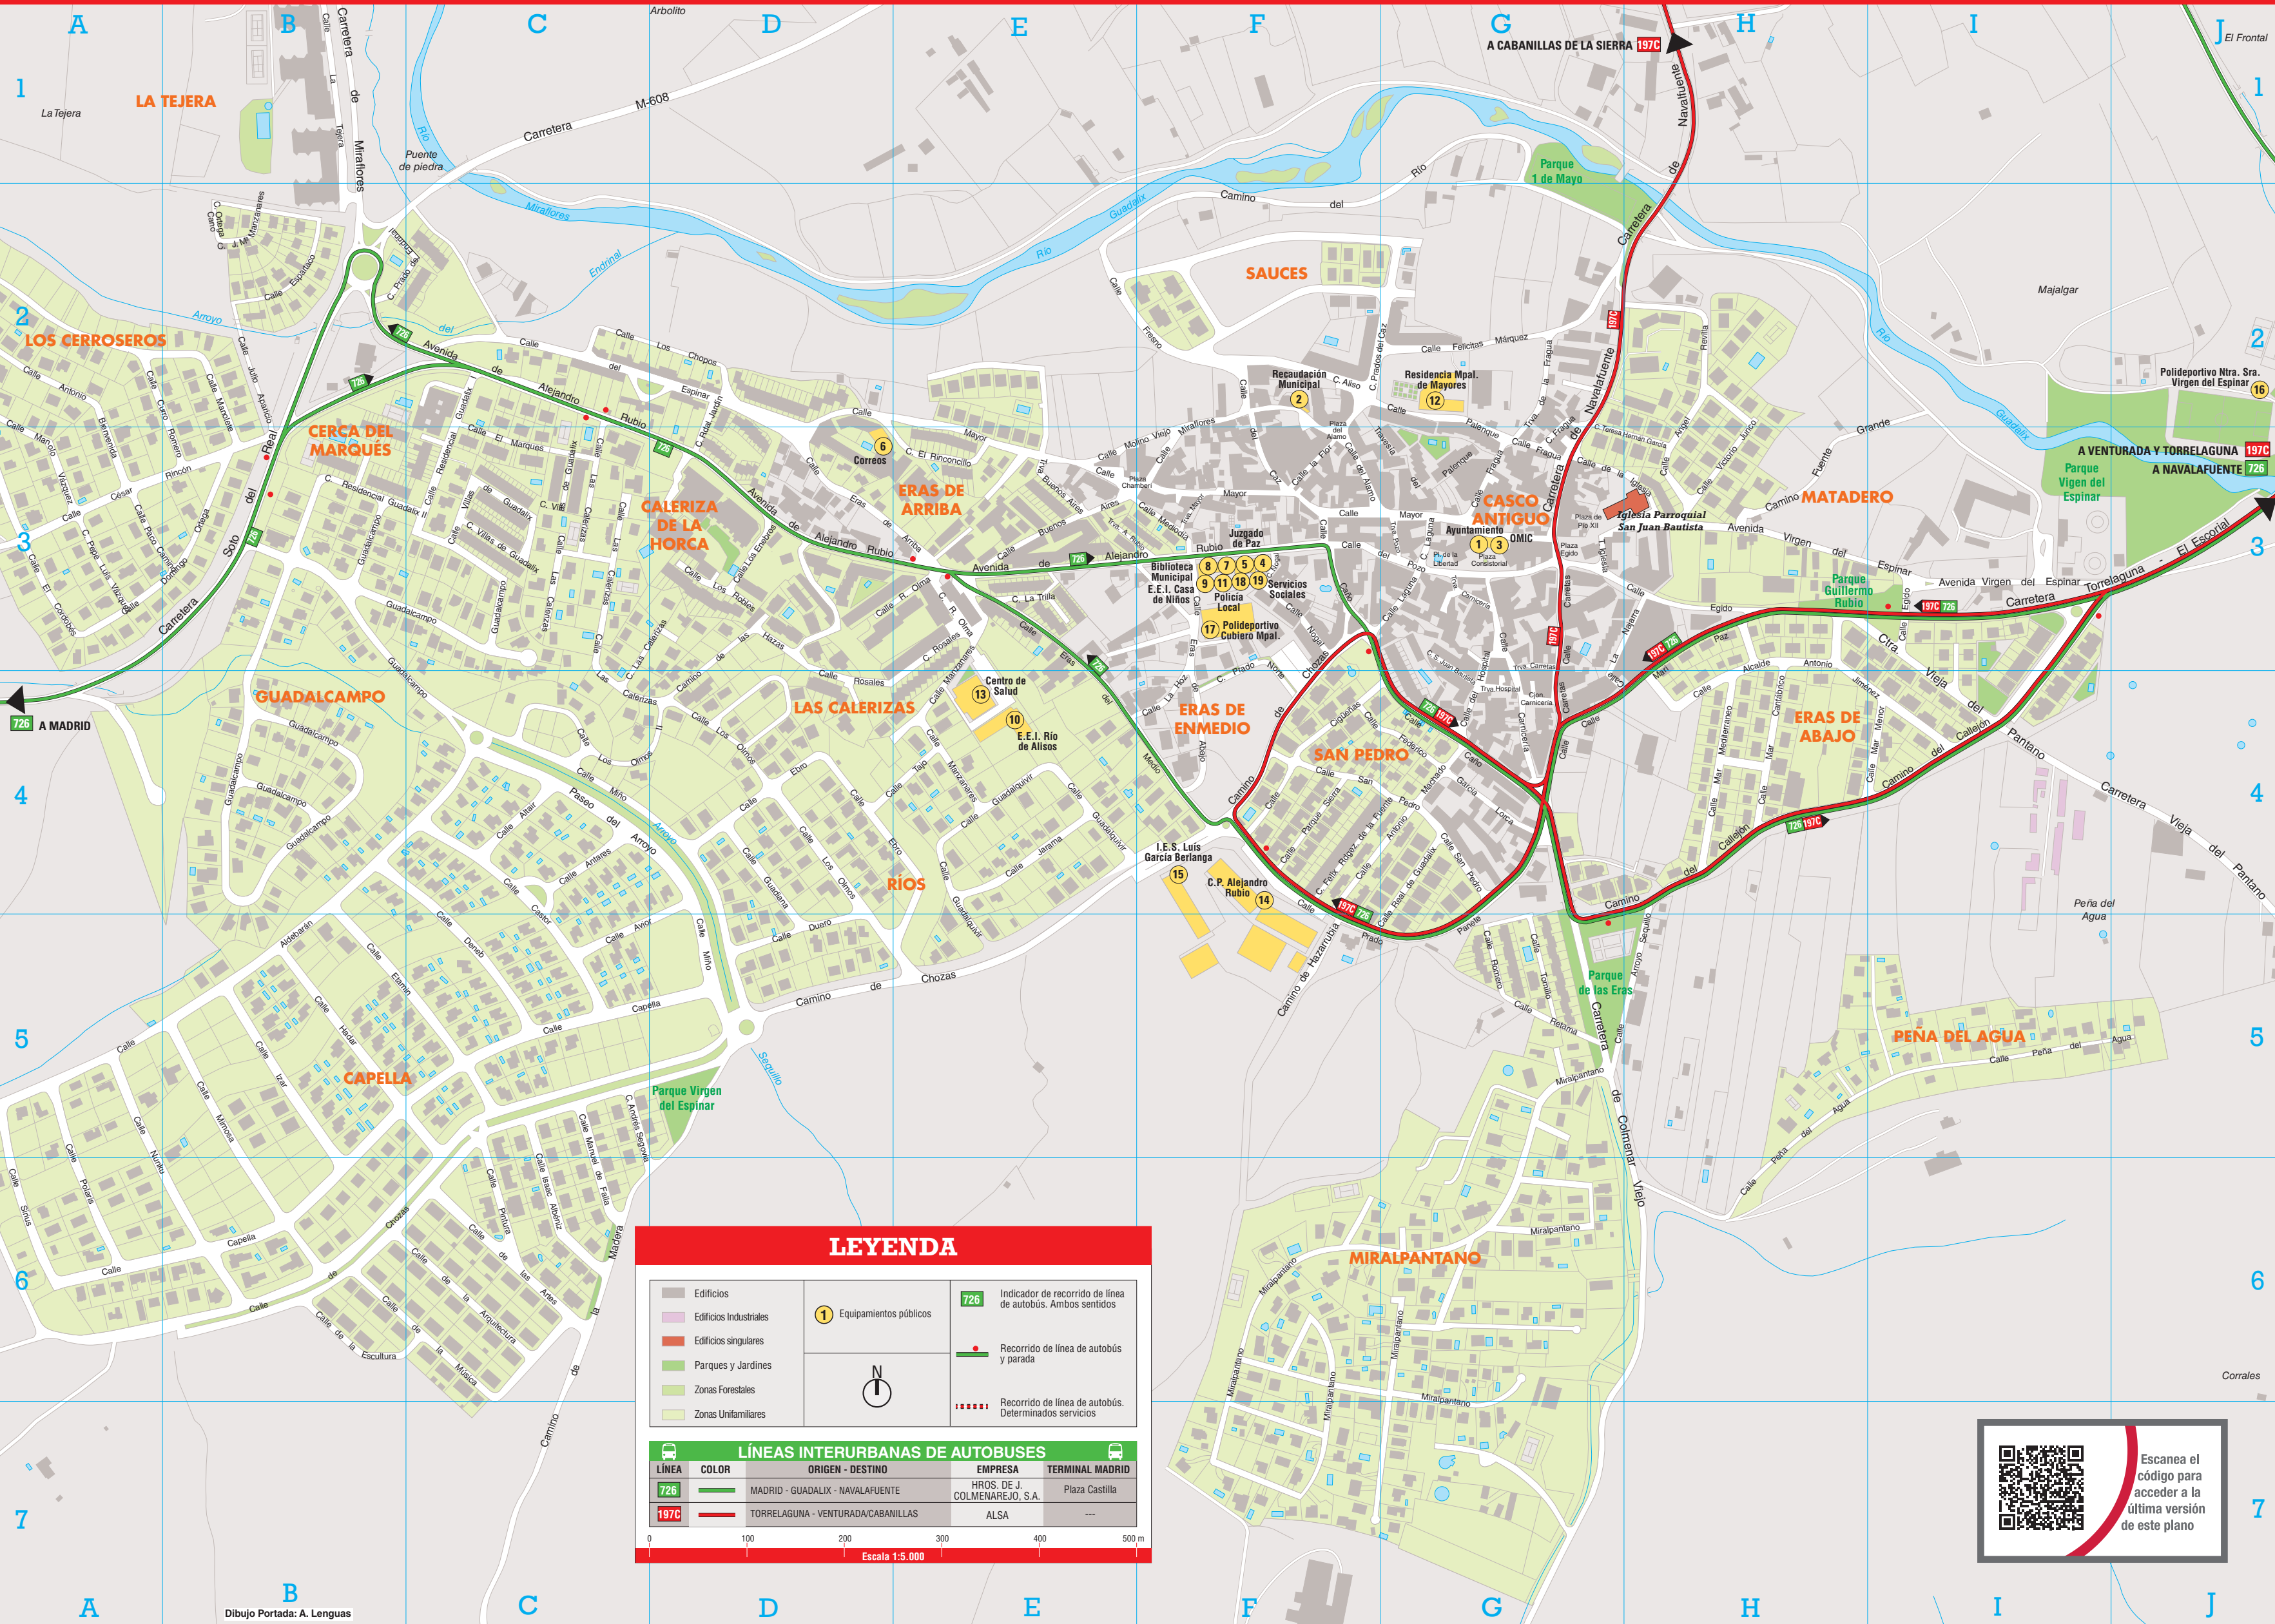

Plano de los transportes de Guadalix de la Sierra

LEYENDA

- Edificios
- Edificios Industriales
- Edificios singulares
- Parques y Jardines
- Zonas Forestales
- Zonas Unifamiliares
- Equipamientos públicos
- Indicador de recorrido de línea de autobús. Ambos sentidos
- Recorrido de línea de autobús y parada
- Recorrido de línea de autobús. Determinados servicios

LÍNEAS INTERURBANAS DE AUTOBUSES

LÍNEA	COLOR	ORIGEN - DESTINO	EMPRESA	TERMINAL MADRID
726	Verde	MADRID - GUADALIX - NAVALAFUENTE	HRQS. DE J. COLMENAREJO, S.A.	Plaza Castilla
197C	Rojo	TORRELAGUNA - VENTURADA/CABANILLAS	ALSA	---

Escala 1:5.000

Escanea el código para acceder a la última versión de este plano