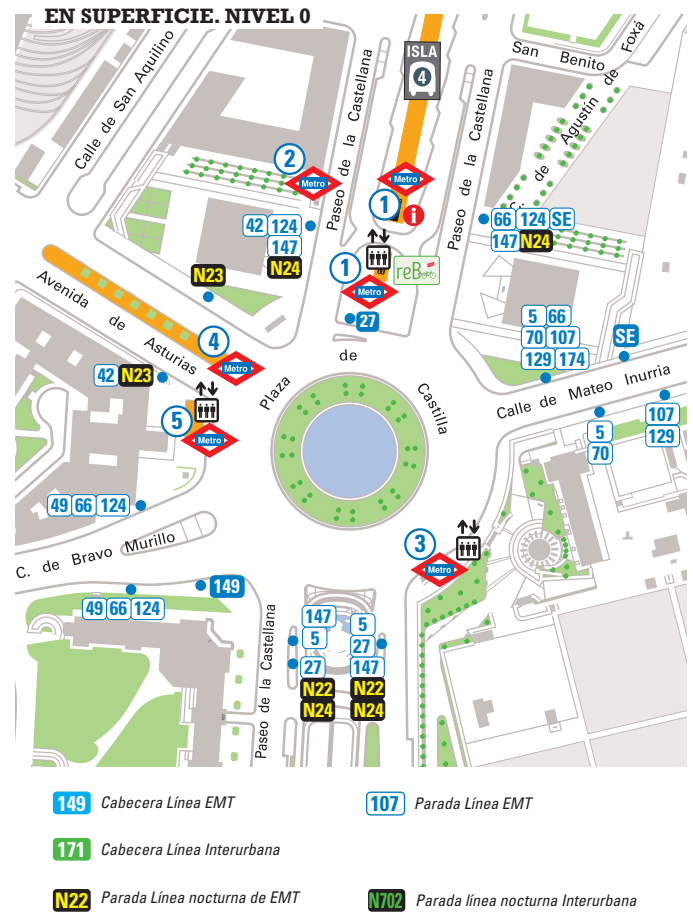

# 10. PLAZA DE CASTILLA (Intercambiador abierto de 6:00 a 24:00horas)

**METRO** Ascensor =

Estación	Líneas	Accesos
Plaza de Castilla	<b>1 9 10</b>	① Plaza Castilla - Intercambiador. Isla 4 ② Paseo de la Castellana (impares) ③ Paseo de la Castellana (pares) ④ Av. Asturias - Intercambiador. Isla 1, 2 y 3 ⑤ Bravo Murillo - Intercambiador (6:00 a 21:40)

**EMT**

Nº	Denominación
5	Puerta del Sol-Sevilla- Estación de Chamartín
27	Gta. de Embajadores - Plaza de Castilla
42	Plaza de Castilla - Barrio de Peña Grande
49	Plaza de Castilla - Pitis
66	Gta. Cuatro Caminos - Fuencarral
67	Plaza de Castilla - Barrio de Peña Grande
70	Plaza de Castilla - Alsacia
107	Plaza de Castilla - Hortaleza
124	Gta. Cuatro Caminos - Lacoma
129	Plaza de Castilla - Manoteras
134	Plaza de Castilla - Montecarmelo
135	Plaza de Castilla - Hospital Ramón y Cajal
147	Plaza del Callao - Barrio del Pilar
149	Tribunal - Plaza de Castilla
173	Plaza de Castilla - Sanchinarro
174	Plaza de Castilla - Valdebebas
175	Plaza de Castilla - Las Tablas Norte
176	Plaza de Castilla - Las Tablas Sur
177	Plaza de Castilla - Marques de Viana
178	Plaza de Castilla - Montecarmelo
SE	Plaza de Castilla - Cementerio de Fuencarral
N22	Plaza Cibeles - Barrio del Pilar
N23	Plaza Cibeles - Montecarmelo
N24	Plaza Cibeles - Las Tablas

## LÍNEAS INTERURBANAS (en superficie. Isla 4)

Nº	Destino	Andén	Empresas
171	Urb. Santo Domingo	45	Alsa
876	Moralzarzal - Collado Villalba	44	Fco. Larrea

**Servicios Nocturnos**

Nº	Destino	Andén	Empresas
N101	Alcobendas	44	Interbus
N102	San Sebastián de los Reyes	43	Interbus
N103	Algete	42	Interbus
N104	S. Agustín de Guadalix	42	Alsa
N701	Tres Cantos	52	Alsa
N702	Colmenar Viejo	53	H. J. Colmenarejo
151	Alcobendas	44	Interbus
155	El Soto de la Moraleja	44	Interbus
156	S. Sebastián de los Reyes (P. I. Moscatelares)	43	Interbus