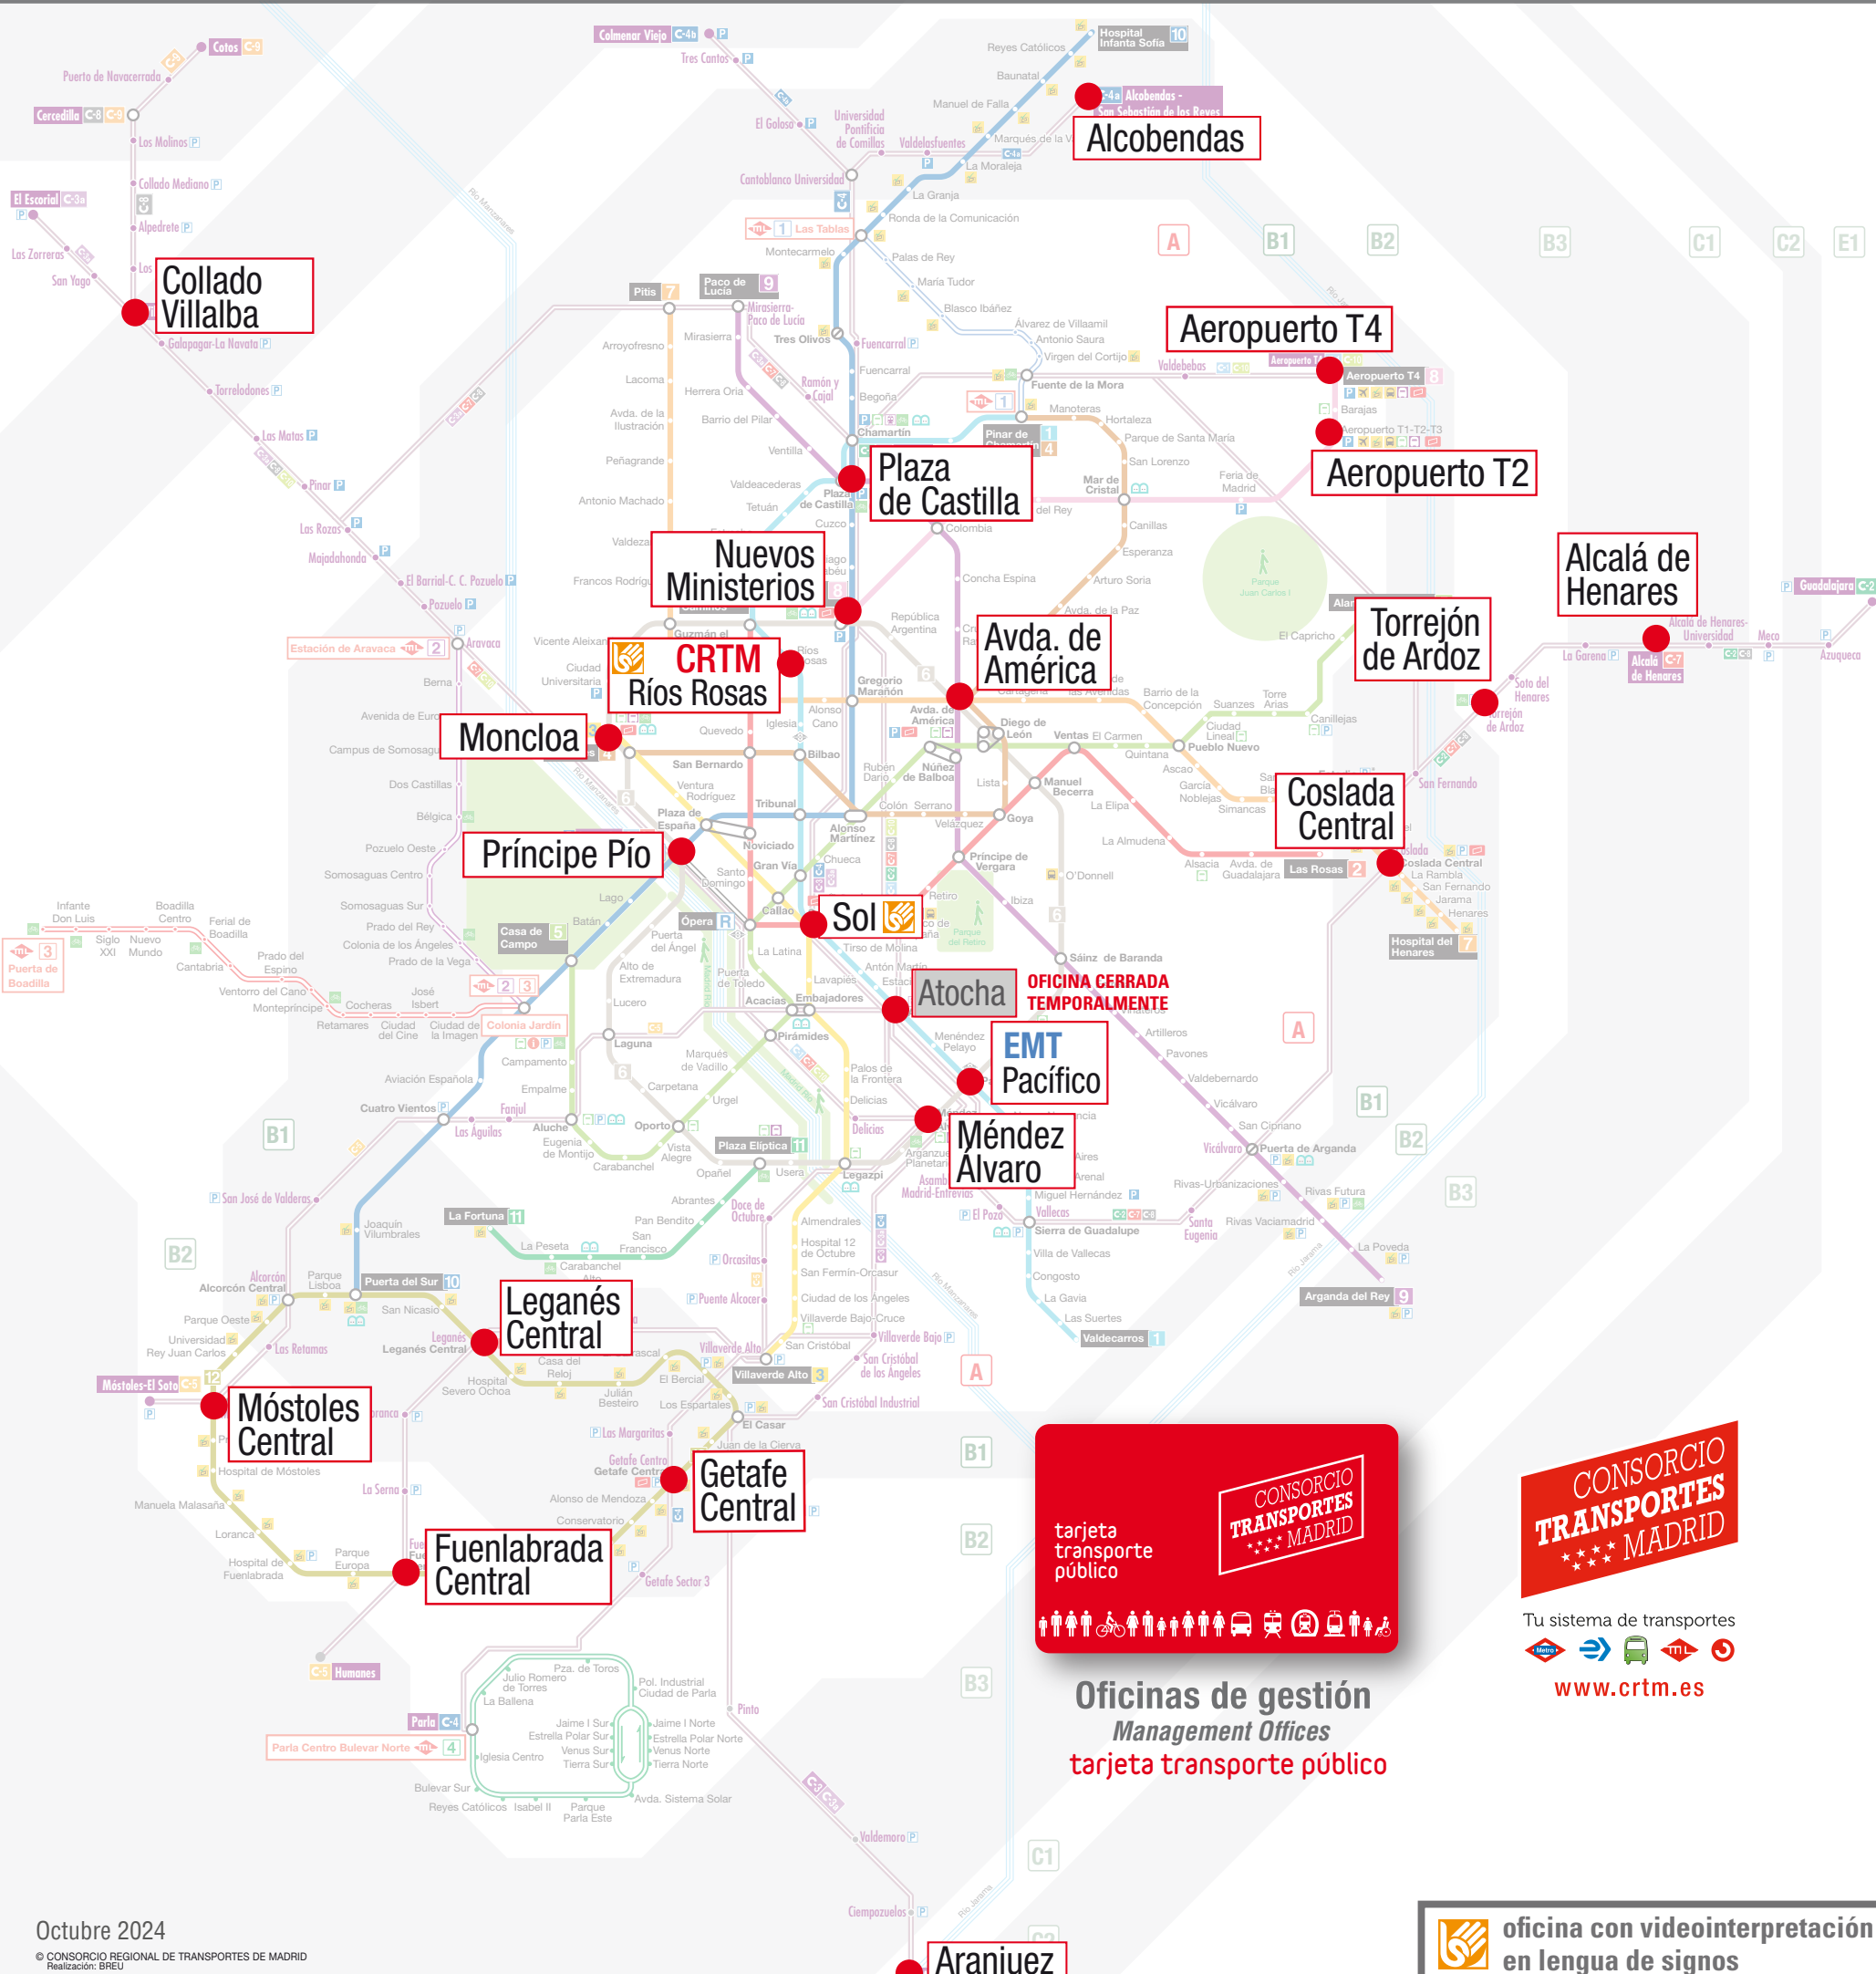

L-V M-F 8-20 h **1** Ríos Rosas **7** Alonso Cano

EMT · Calle Cerro de la Plata, 4 **1 6** **Pacífico**
L-V M-F 8-14 h

MÉNDEZ ÁLVARO - ESTACIÓN SUR **6**
L-V M-F 8-21 h; S Sat 10-14 h

MONCLOA **3 6** L-V M-F 7-22 h; S-D Sat-Sun 10-22 h

OTROS MUNICIPIOS - OTHER MUNICIPALITIES

ALCALÁ DE HENARES - Estación de Cercanías
L-V M-F 8-21 h; S Sat 10-14 h

ALCOBENDAS - Plaza del Pueblo, 1 L-V M-F 8-20 h

ARANJUEZ - Estación de Autobuses L-V M-F 8-21 h

COLLADO VILLALBA - Estación de Cercanías L-V M-F 8-21 h

COSLADA CENTRAL **7** L-V M-F 7-22 h; S Sat 10-22 h

FUENLABRADA CENTRAL **12**
L-V M-F 7-22 h; S Sat 10-14 h

GETAFE CENTRAL **12** L-V M-F 7-22 h; S Sat 10-22 h

LEGANÉS CENTRAL **12** L-V M-F 7-22 h; S Sat 10-14 h

MÓSTOLES CENTRAL **12** L-V M-F 7-22 h; S Sat 10-22 h

TORREJÓN DE ARDOZ - Estación de Cercanías
L-V M-F 8-21 h; S Sat 10-14 h

L-V Lunes-Viernes S-D Sábado-Domingo
M-F Monday-Friday Sat-Sun Saturday-Sunday