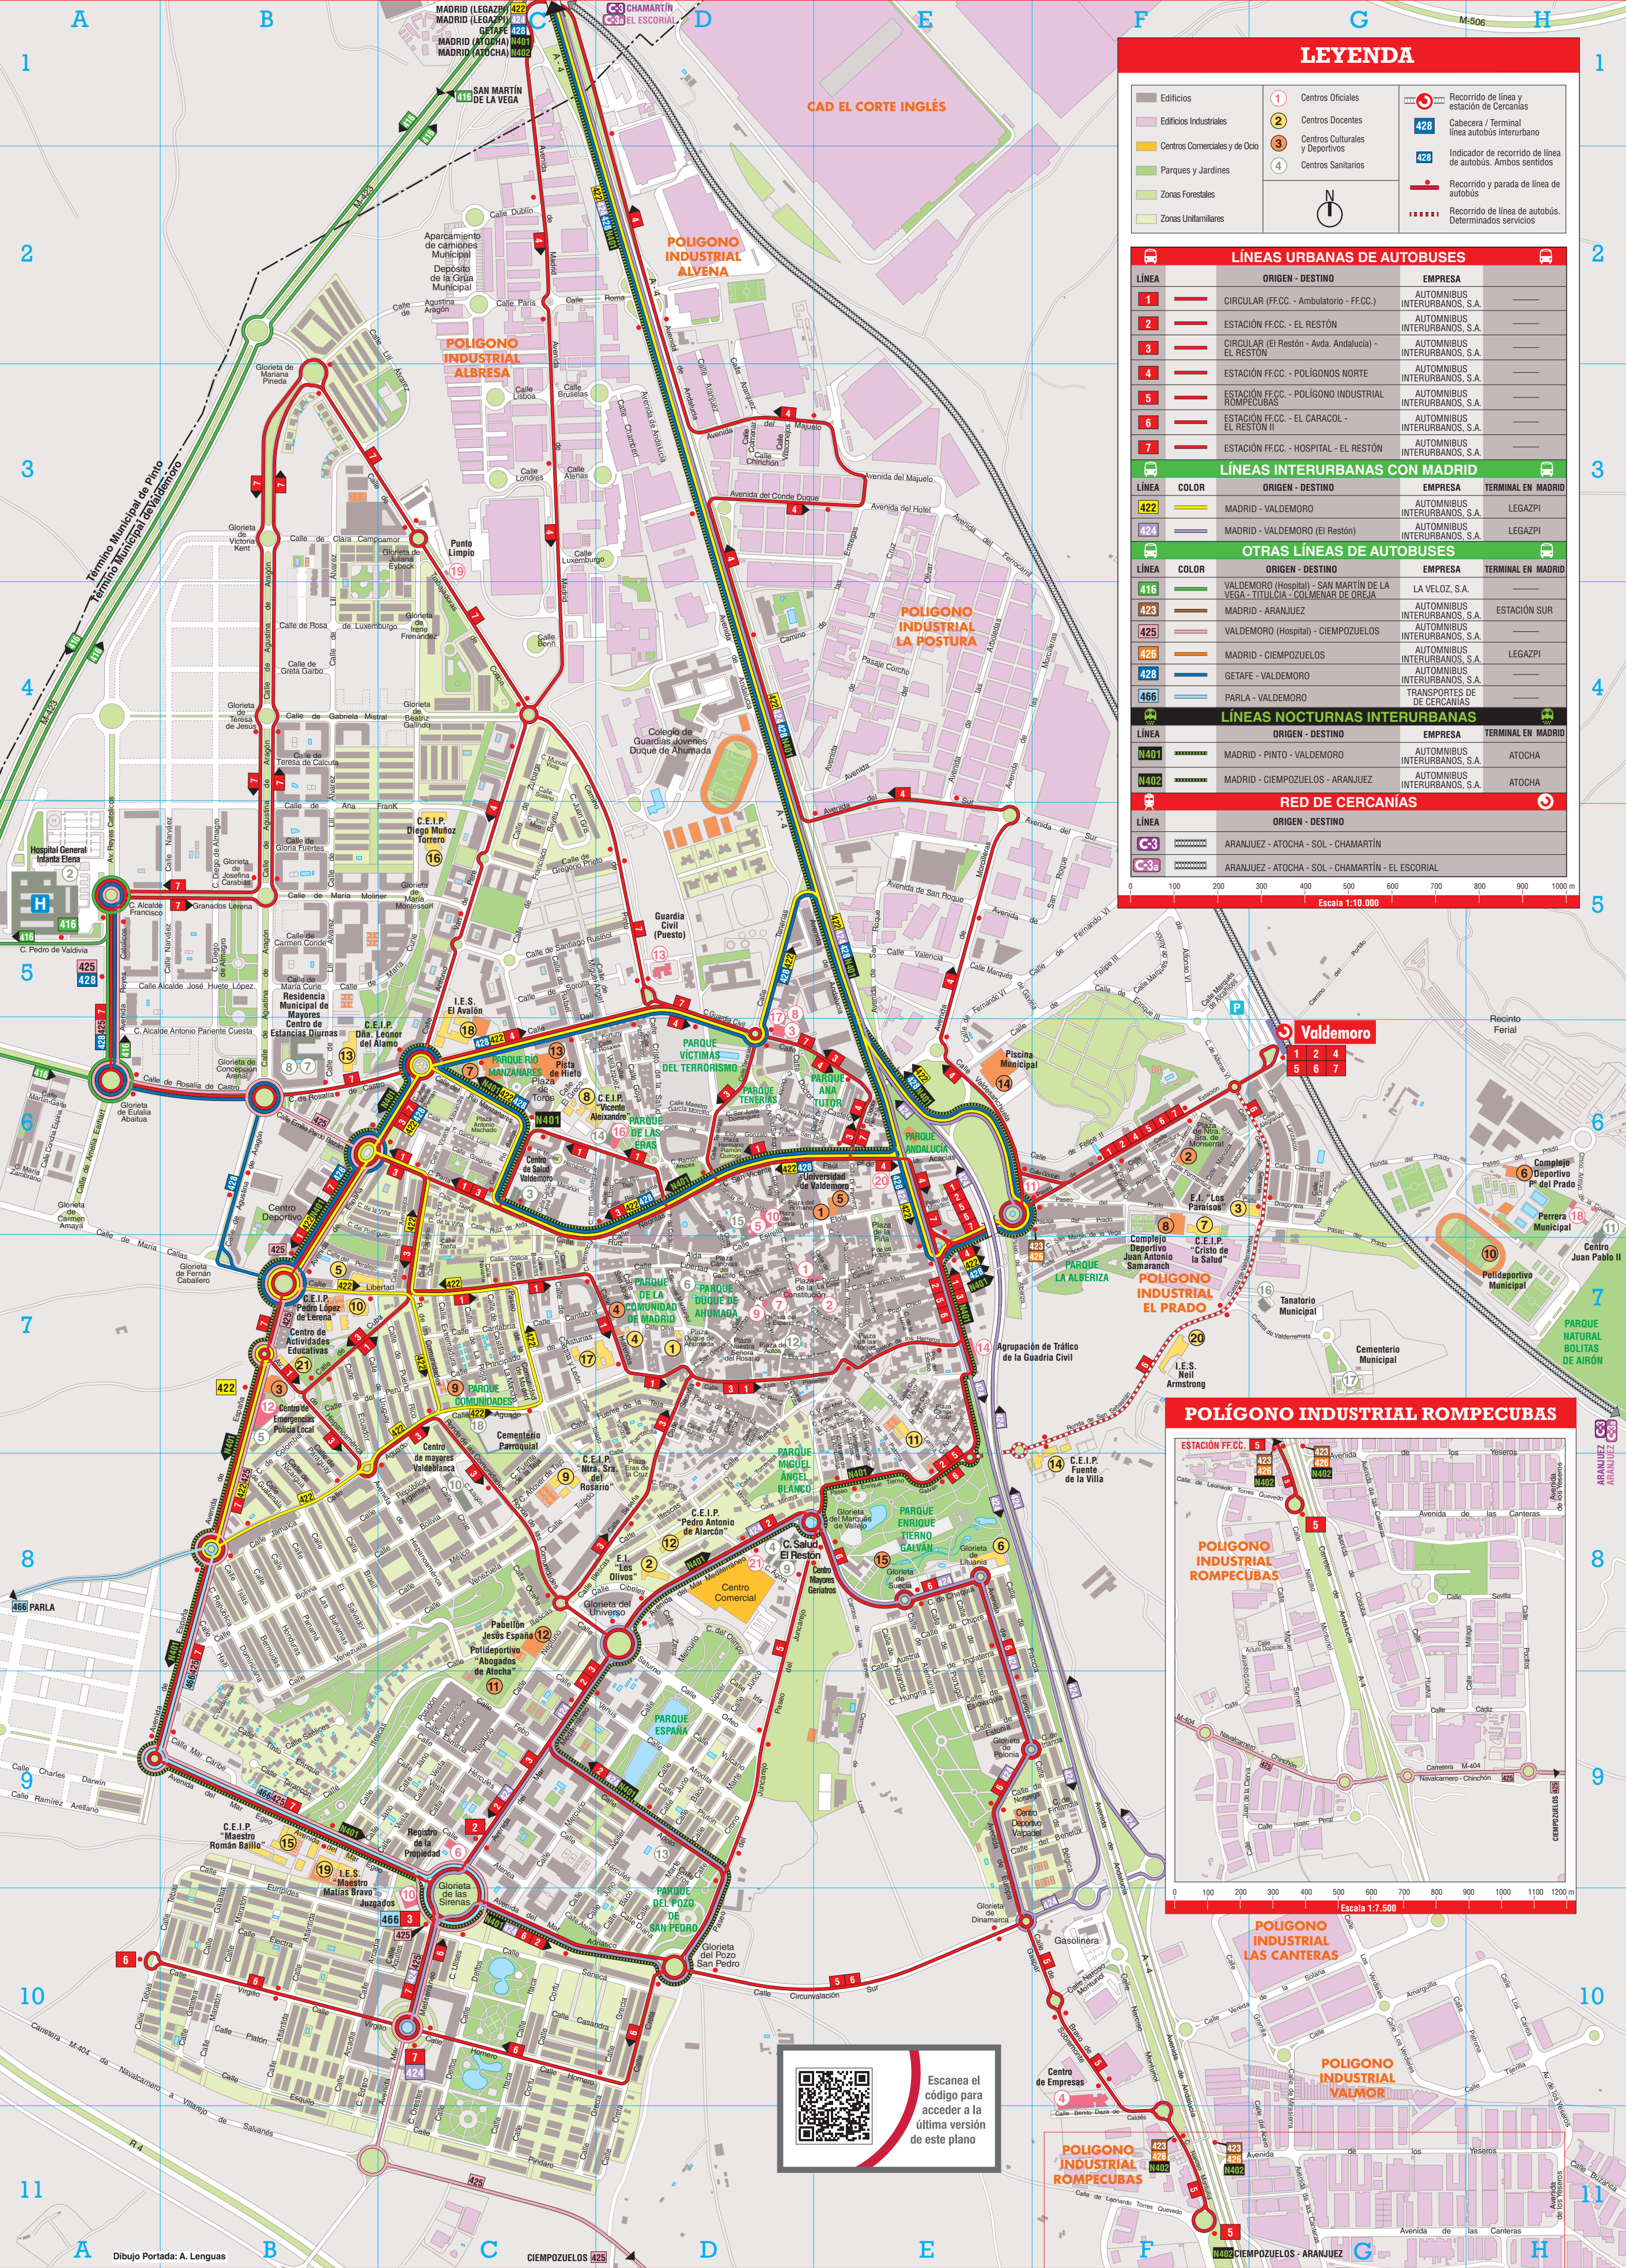

# Plano de los transportes de Valdemoro

## LEYENDA

- Edificios
- Edificios Industriales
- Centros Comerciales y de Ocio
- Parques y Jardines
- Zonas Forestales
- Zonas Unifamiliares
- Centros Oficiales
- Centros Docentes
- Centros Culturales y Deportivos
- Centros Sanitarios
- Recorrido de línea y estación de Cercanías
- Cabeceza / Terminal línea autobús interurbano
- Indicador de recorrido de línea de autobuses. Ambos sentidos
- Recorrido y parada de línea de autobuses
- Recorrido de línea de autobuses. Determinados servicios

## LÍNEAS URBANAS DE AUTOBUSES

LÍNEA	COLOR	ORIGEN - DESTINO	EMPRESA
1	—	CIRCULAR (FF.CC. - Ambulatorio - FF.CC.)	AUTOMÓVIL INTERURBANOS, S.A.
2	—	ESTACIÓN FF.CC. - EL RESTÓN	AUTOMÓVIL INTERURBANOS, S.A.
3	—	CIRCULAR (El Restón - Avda. Andalucía) - EL RESTÓN	AUTOMÓVIL INTERURBANOS, S.A.
4	—	ESTACIÓN FF.CC. - POLÍGONOS NORTE	AUTOMÓVIL INTERURBANOS, S.A.
5	—	ESTACIÓN FF.CC. - POLÍGONO INDUSTRIAL	AUTOMÓVIL INTERURBANOS, S.A.
6	—	ESTACIÓN FF.CC. - EL CARACOL - EL RESTÓN II	AUTOMÓVIL INTERURBANOS, S.A.
7	—	ESTACIÓN FF.CC. - HOSPITAL - EL RESTÓN	AUTOMÓVIL INTERURBANOS, S.A.

## RED DE CERCANÍAS

LÍNEA	COLOR	ORIGEN - DESTINO
C-3	—	ARANJUEZ - ATOCHA - SOL - CHAMARTÍN
C-3a	—	ARANJUEZ - ATOCHA - SOL - CHAMARTÍN - EL ESCORIAL

Escala 1:10.000