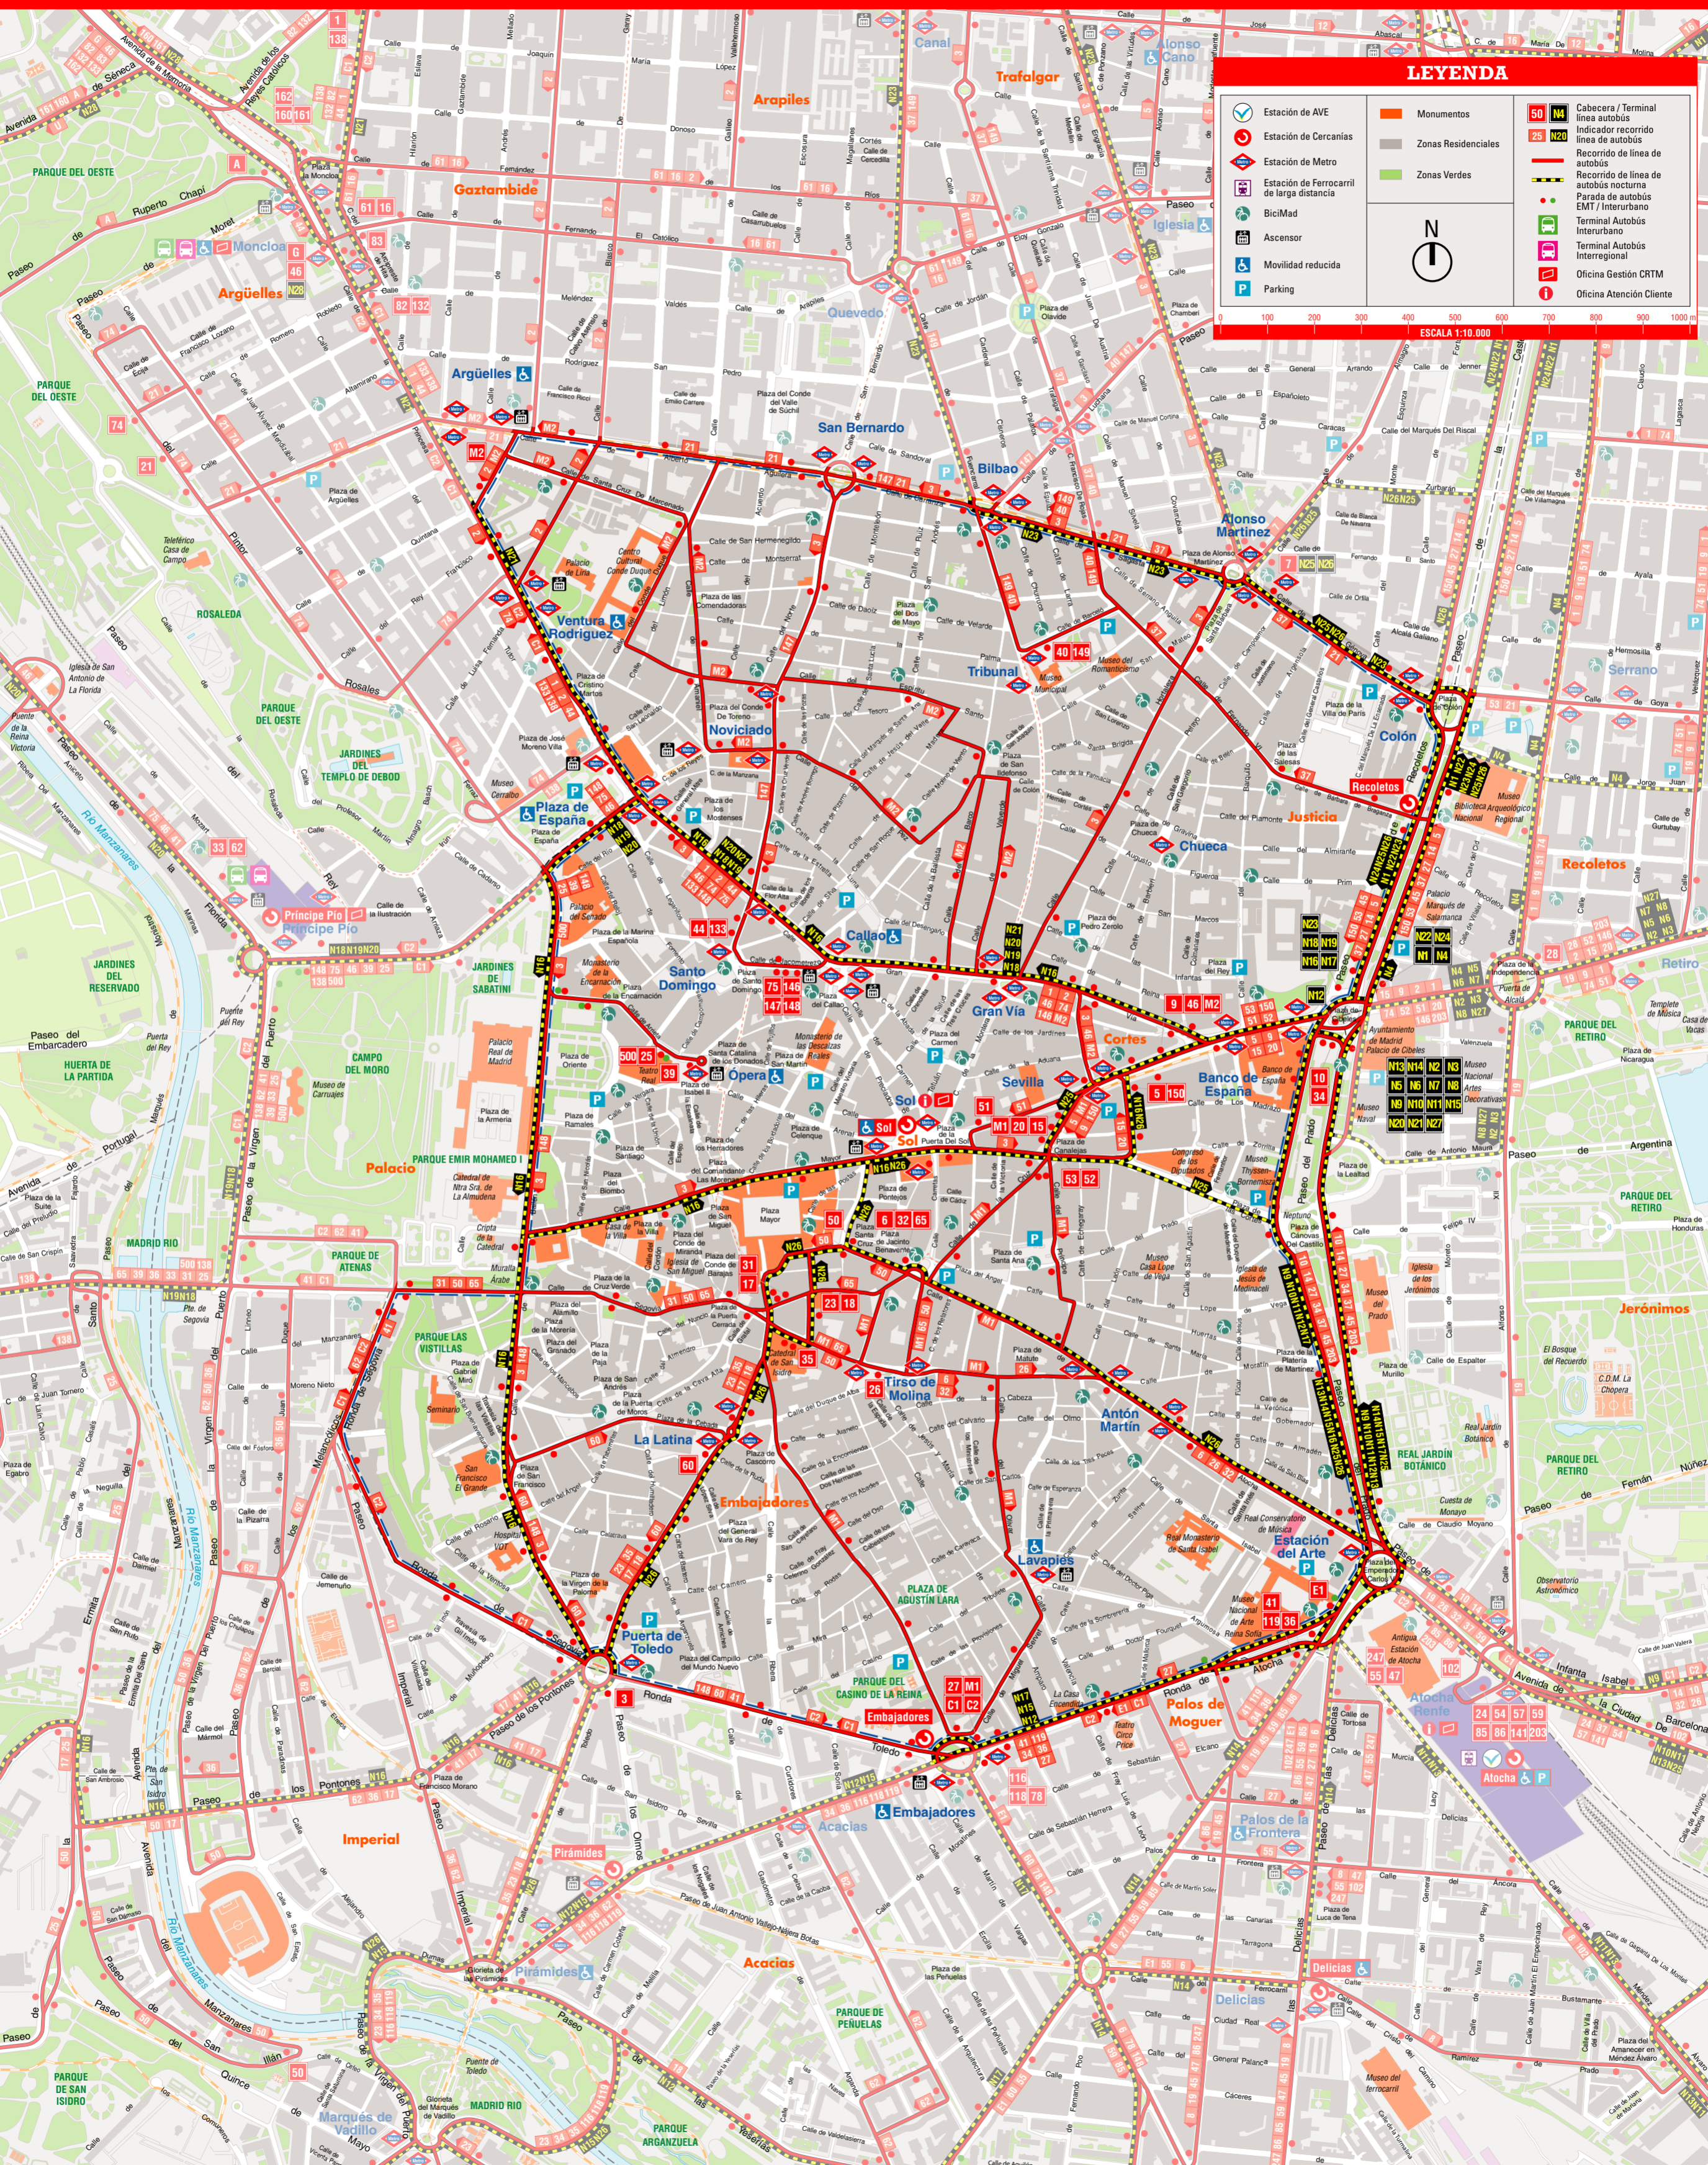

# Transporte Público en el Centro de Madrid

### LEYENDA

	Estación de AVE		Monumentos		Cabecera / Terminal línea de autobús
	Estación de Cercanías		Zonas Residenciales		Indicador recorrido línea de autobús
	Estación de Metro		Zonas Verdes		Recorrido de línea de autobús
	Estación de Ferrocarril de larga distancia				Recorrido de línea de autobús nocturna
	BiciMad				Parada de autobús EMT / Interurbano
	Ascensor				Terminal Autobús Interurbano
	Movilidad reducida				Terminal Autobús Interregional
	Parking				Oficina Gestión CRTM
					Oficina Atención Cliente

ESCALA 1:10.000