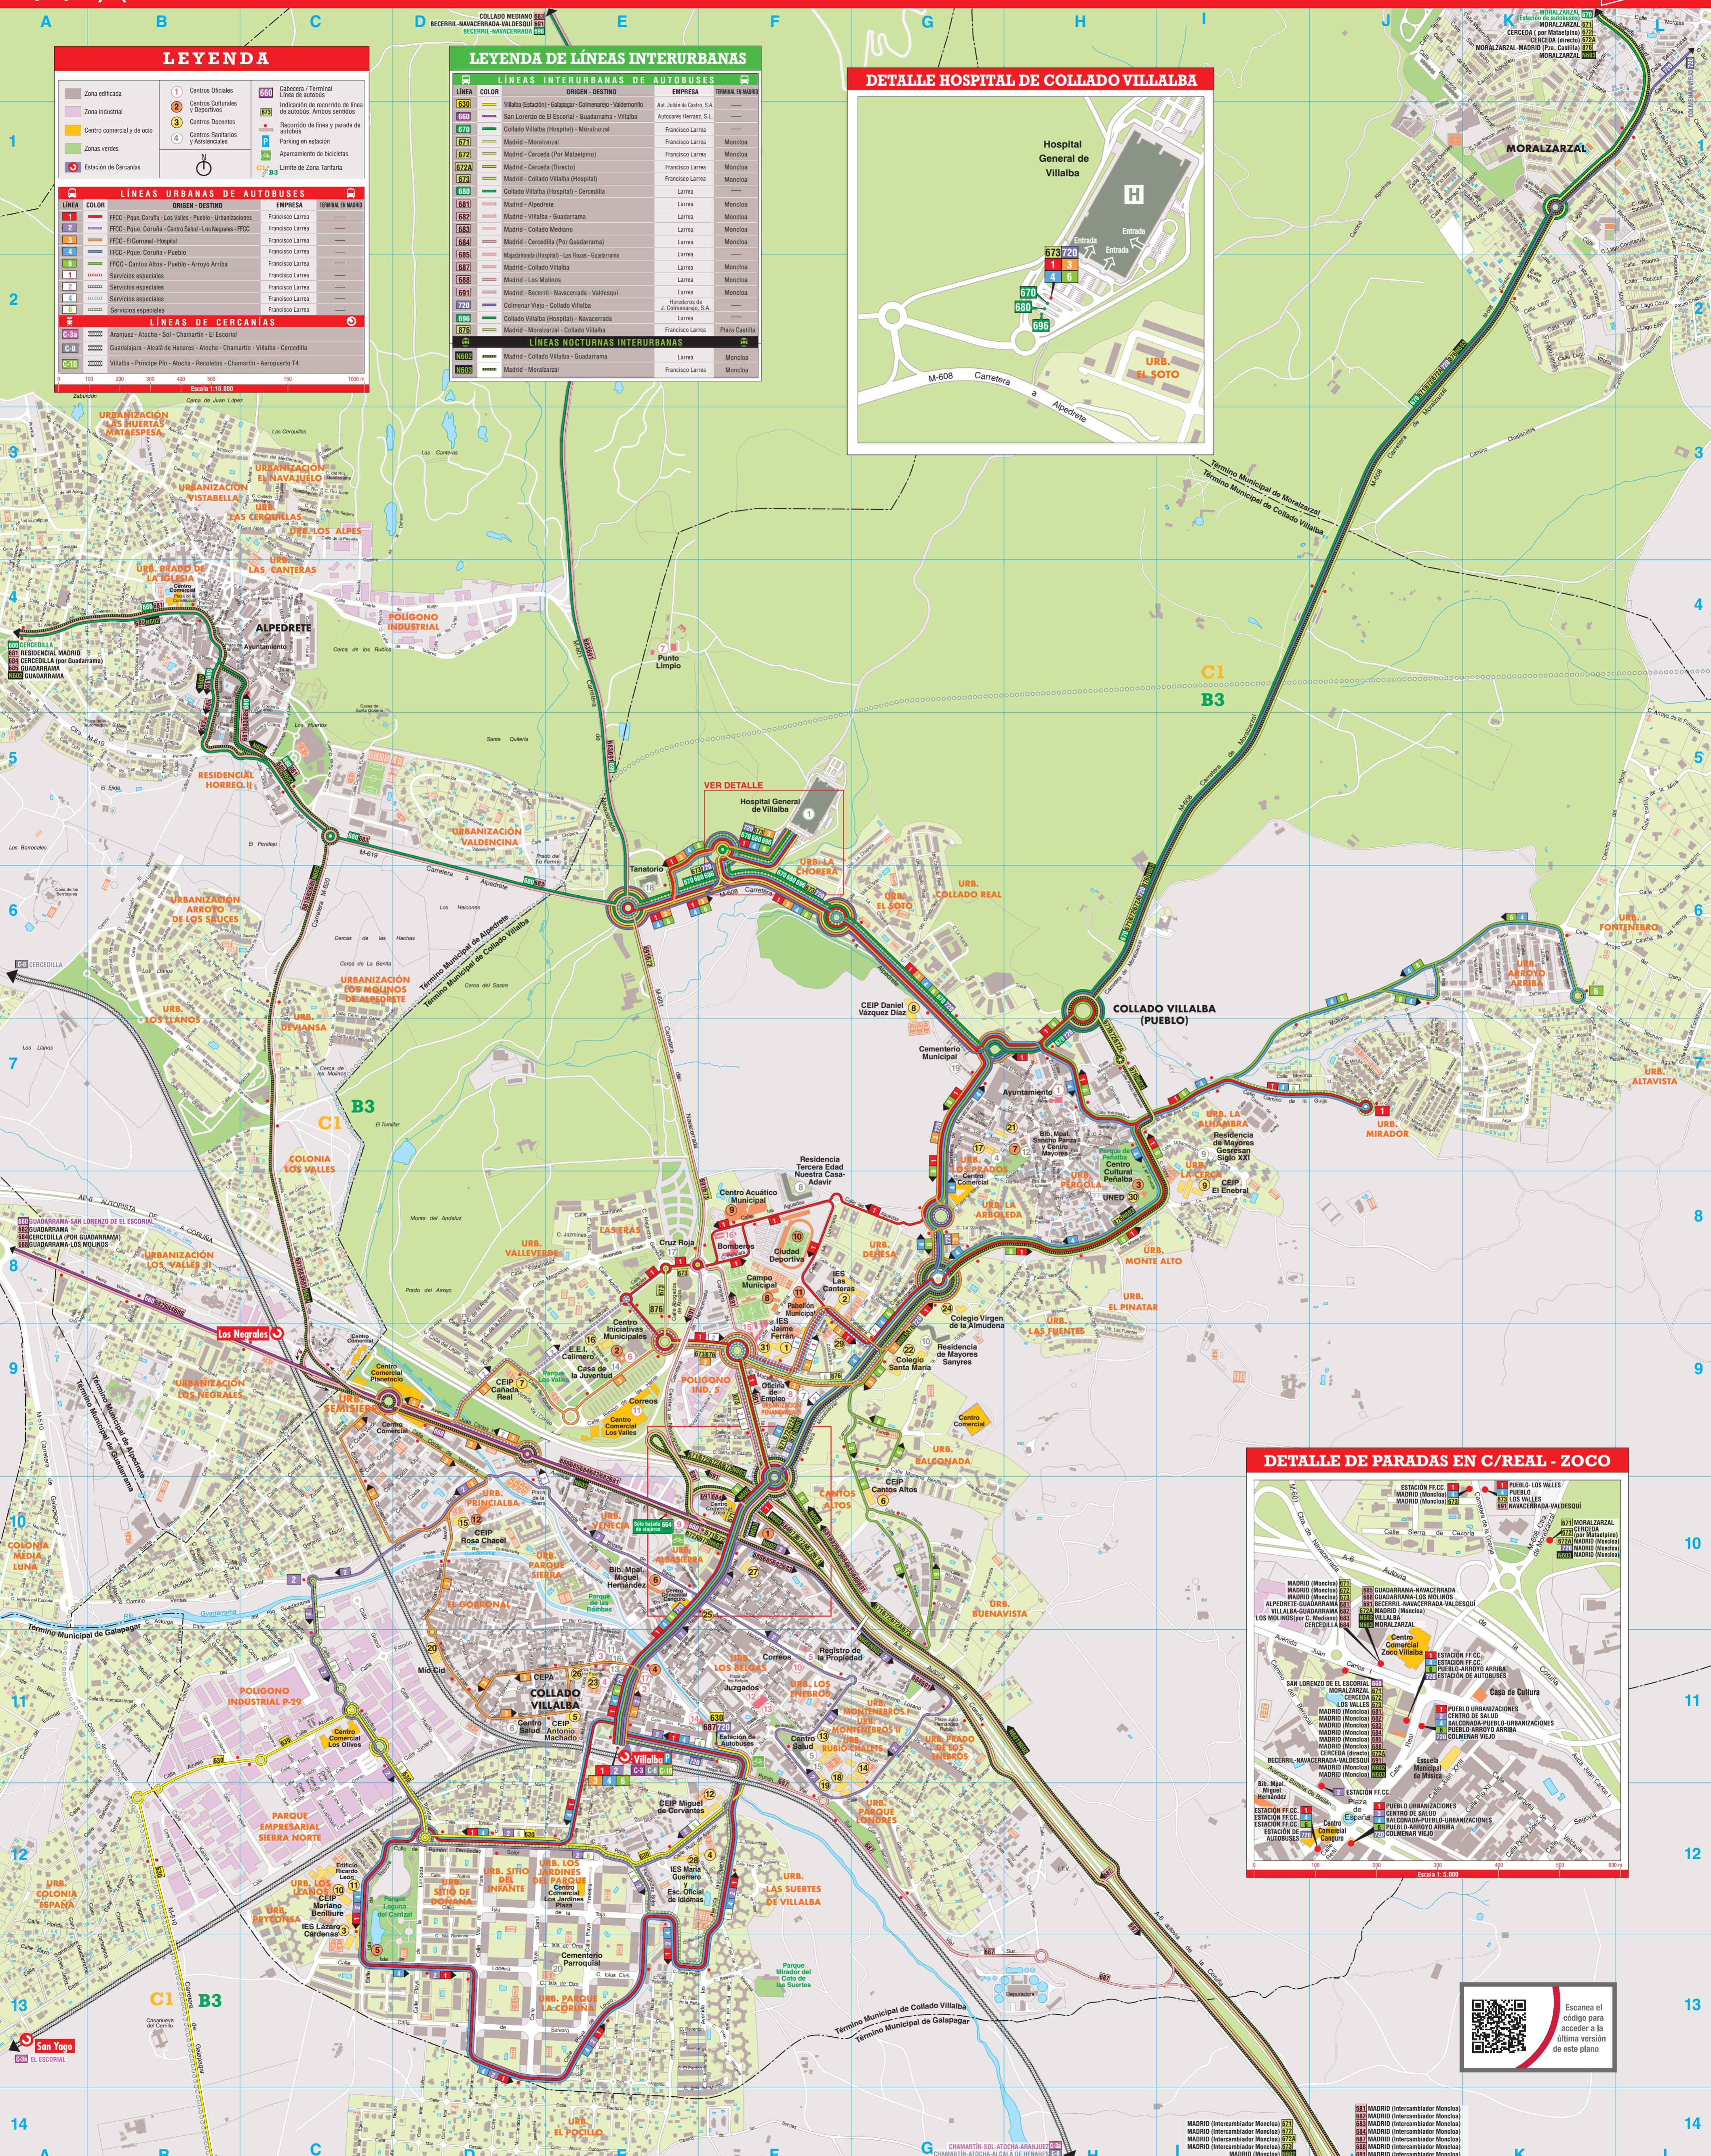

Plano de los transportes de Collado Villalba

LEYENDA

- Zona edificada
- Zona industrial
- Centro comercial y de ocio
- Zonas verdes
- Estación de Cercanías
- Centros Oficiales
- Centros Culturales y Deportivos
- Centros Docentes
- Centros Sanitarios y Asistenciales
- 660 Cabecera / Terminal Línea de autobuses
- Indicador de recorrido de línea de autobuses. Ambos sentidos
- Racordado de línea y parada de autobús
- Parking en estación
- Aparcamiento de bicicletas
- CL33 Límite de Zona Tarifaria

DETALLE HOSPITAL DE COLLADO VILLALBA

DETALLE DE PARADAS EN C/REAL - ZOCO

Escanee el código para acceder a la última versión de este plano