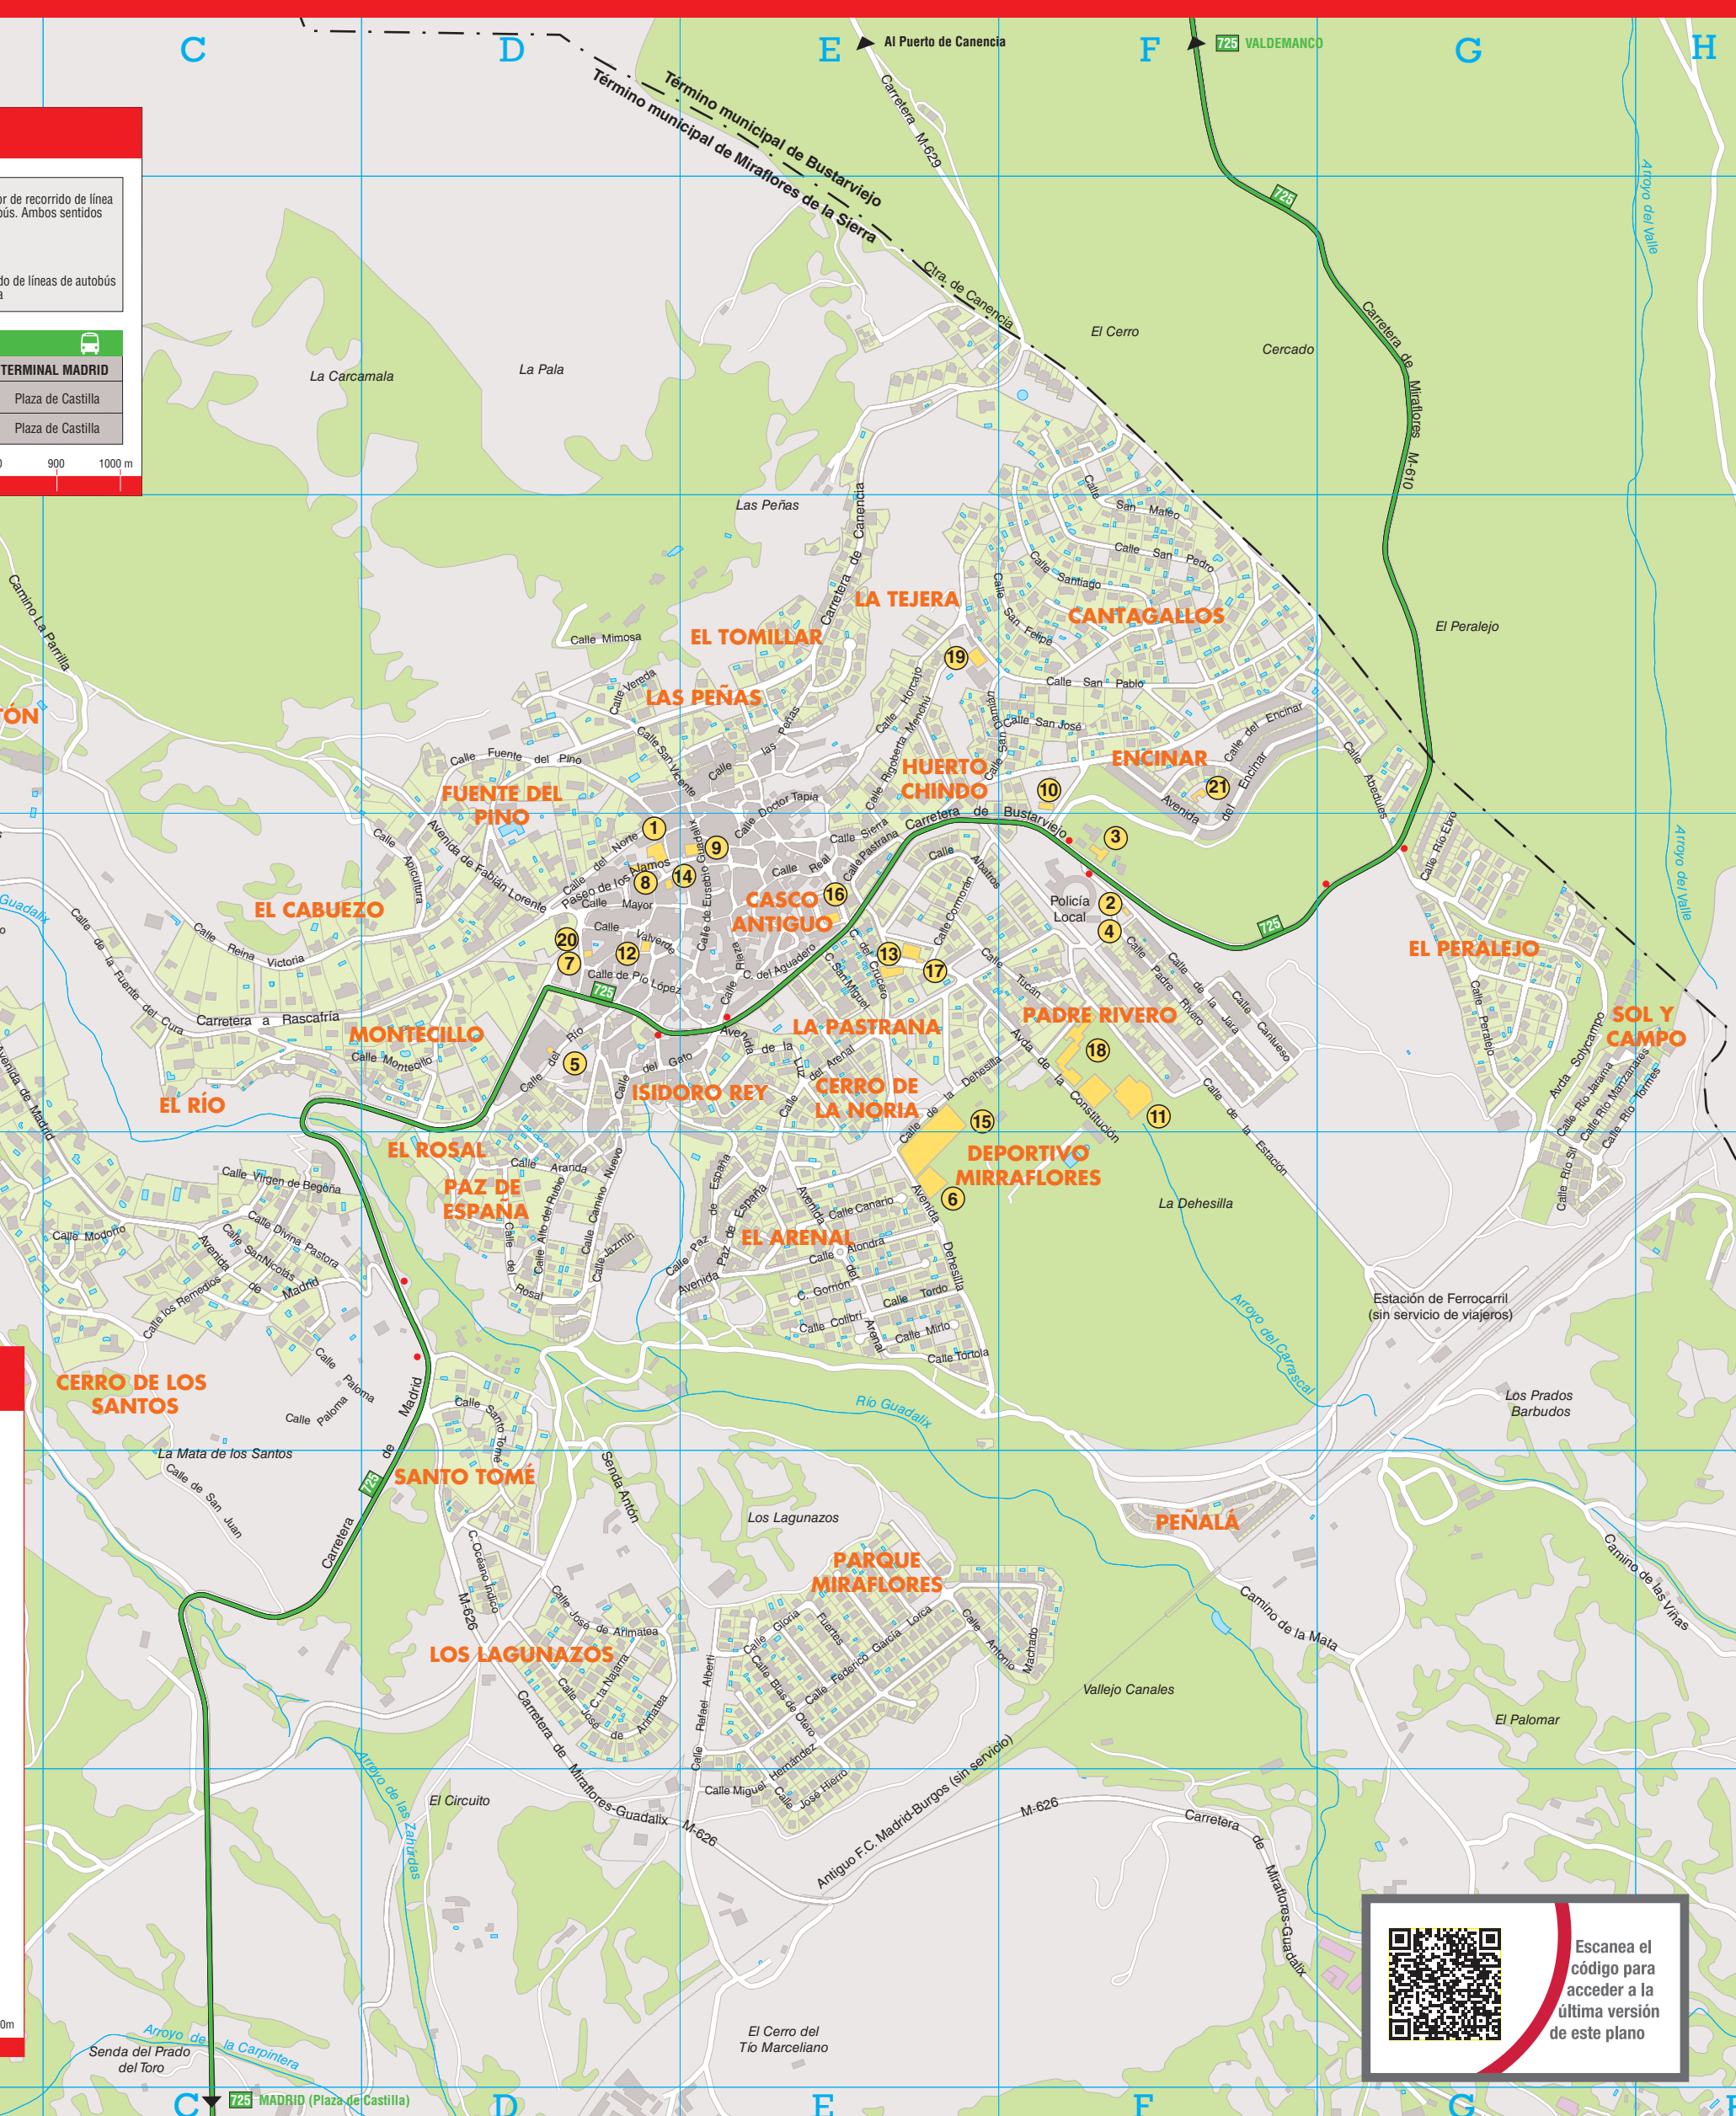

Plano de los transportes de Miraflores de la Sierra

LEYENDA

	Edificios		Equipamientos públicos		Indicador de recorrido de línea de autobús. Ambos sentidos
	Edificios Industriales				Recorrido de líneas de autobús y parada
	Zonas Forestales				
	Zonas Unifamiliares				

LÍNEA INTERURBANA DE AUTOBÚS

LÍNEAS	COLOR	ORIGEN - DESTINO	EMPRESA	TERMINAL MADRID
725		MADRID - MIRAFLORES- BUSTARVEJO / VALDEMANCO	HRÓS. DE J. COLMENAREJO, S.A.	Plaza de Castilla
726		MADRID - GUADALIX- NAVALAFUENTE	HRÓS. DE J. COLMENAREJO, S.A.	Plaza de Castilla

Escala 1:10.000

URBANIZACIÓN LOS PINAREJOS

Escala 1:15.000

Escanea el código para acceder a la última versión de este plano