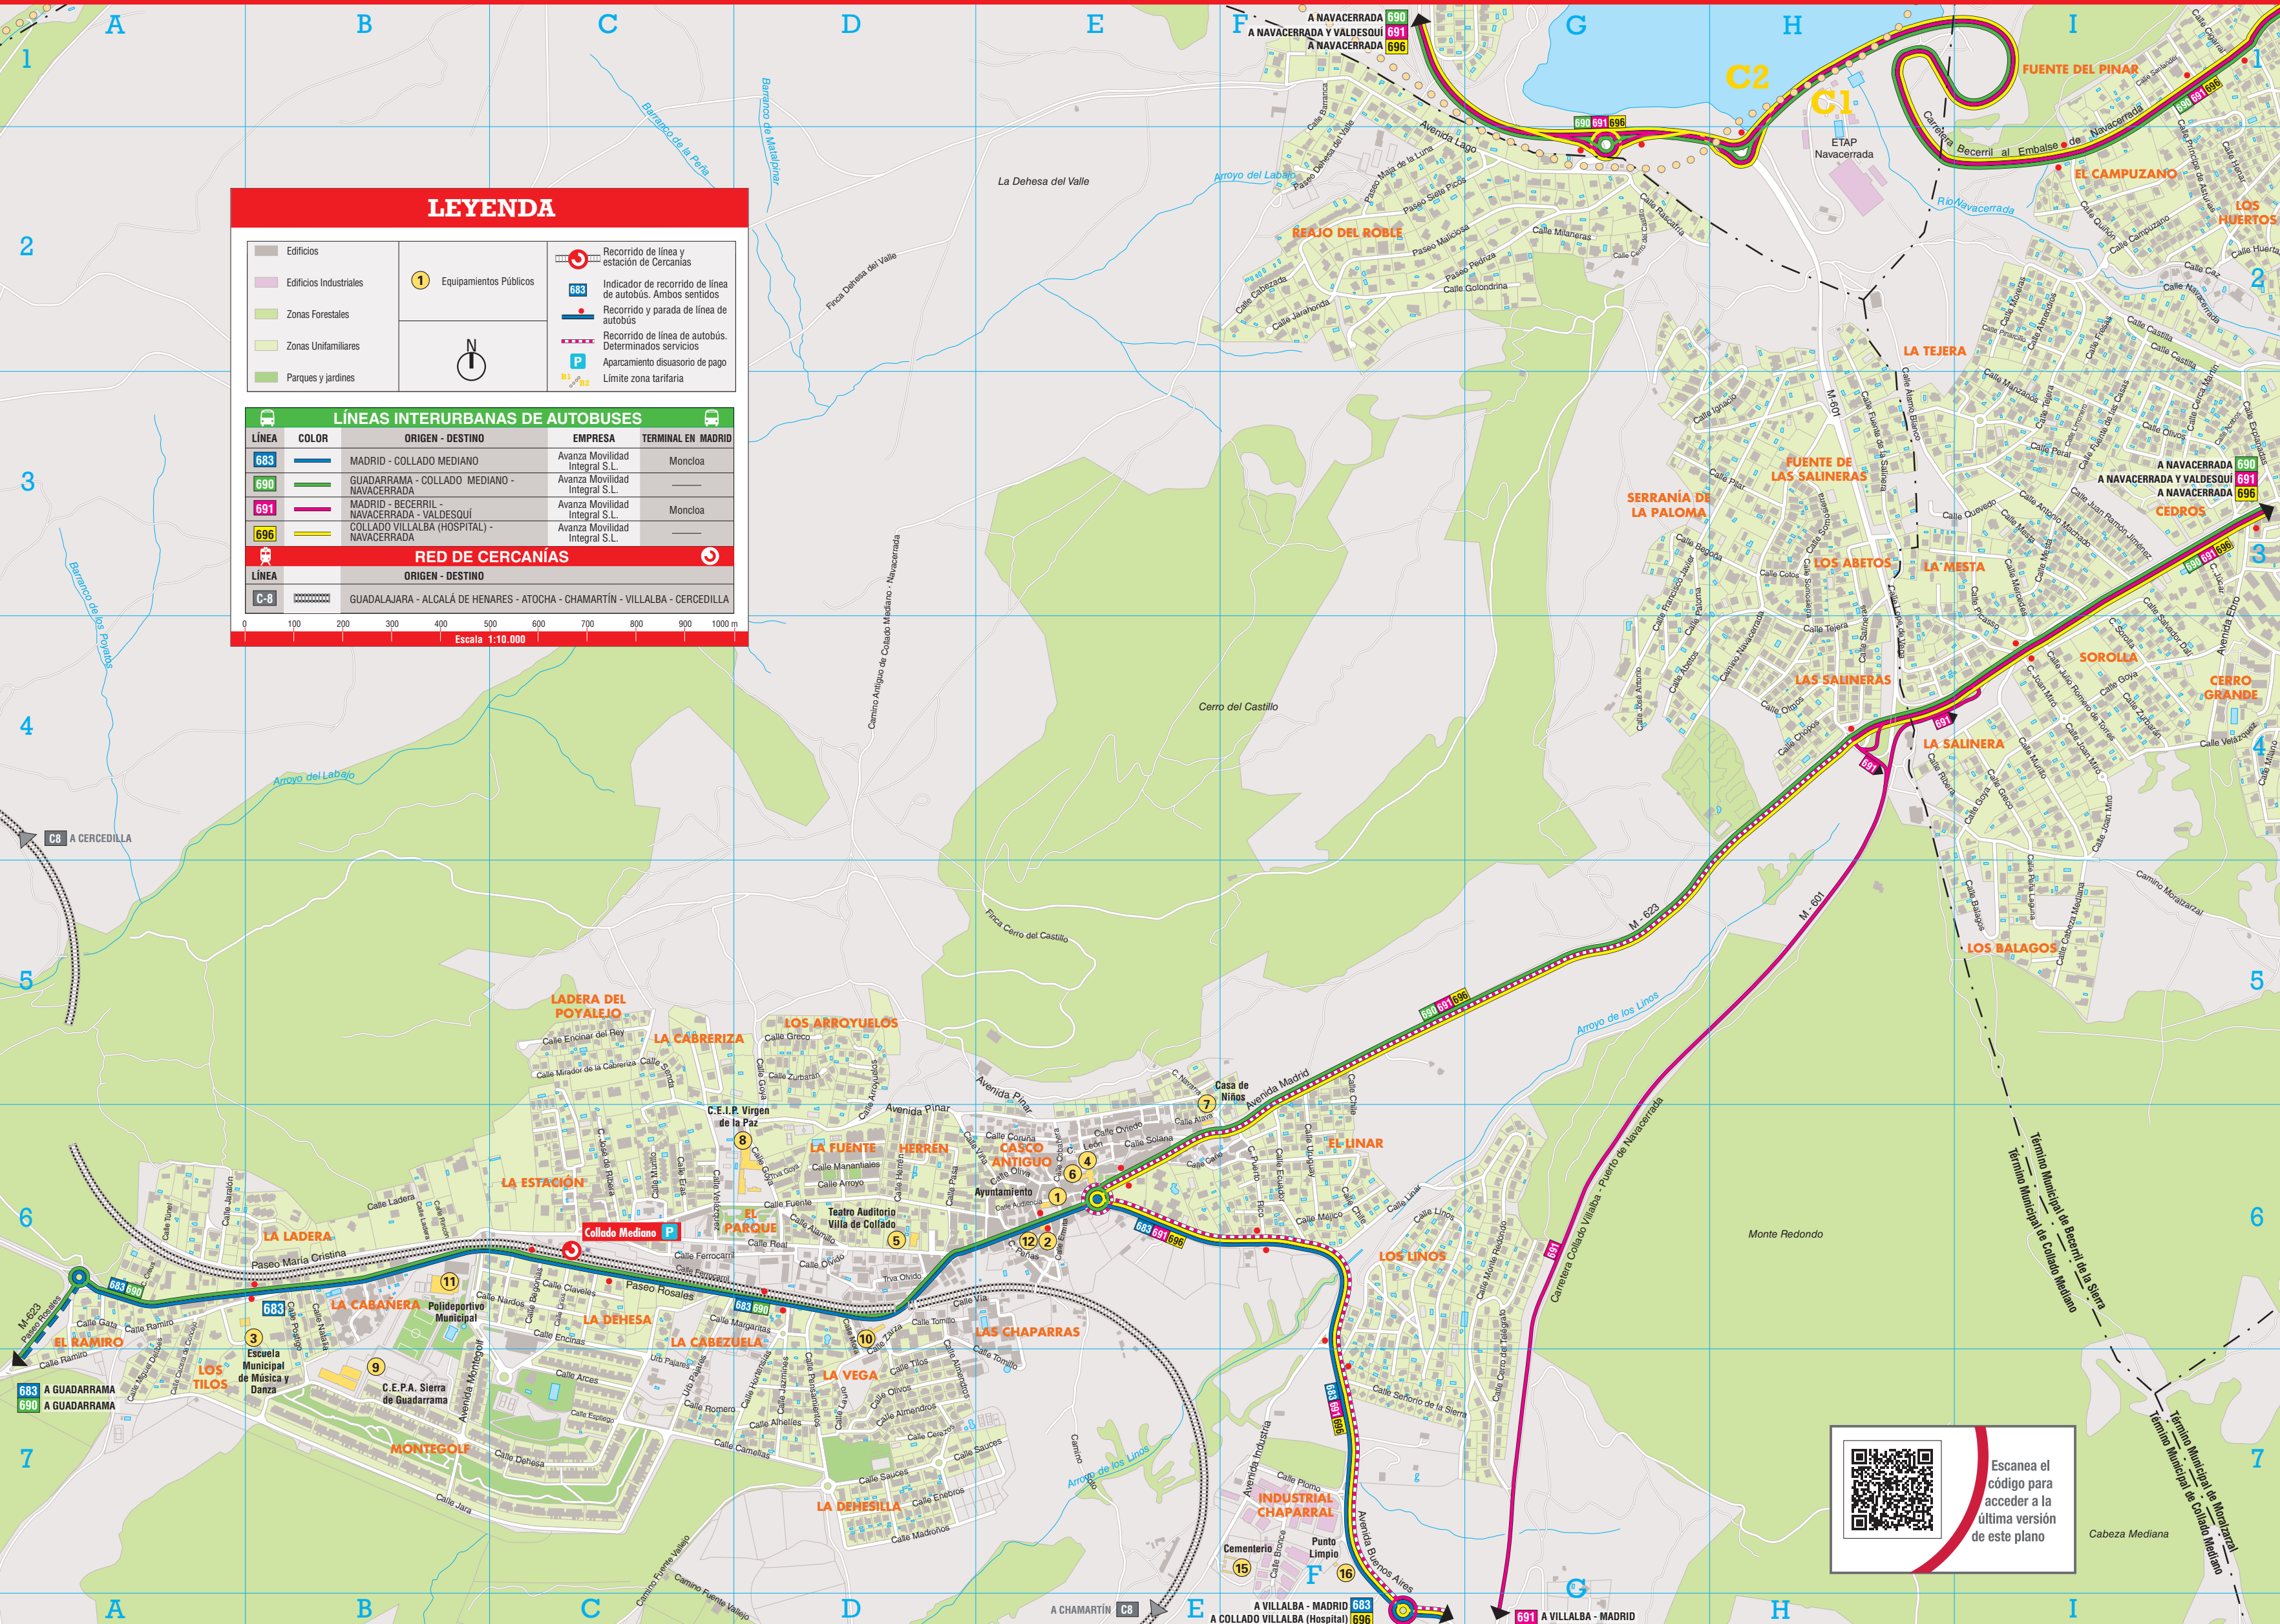

Plano de los transportes de Collado Mediano

LEYENDA

	Edificios		Equipamientos Públicos		Recorrido de línea y estación de Cercanías
	Edificios Industriales		Indicador de recorrido de línea de autobús. Ambos sentidos		Recorrido y parada de línea de autobús
	Zonas Forestales		Recorrido de línea de autobús. Determinados servicios		Aparcamiento disuasorio de pago
	Zonas Unifamiliares		Límite zona tarifaria		
	Parques y jardines				

LÍNEAS INTERURBANAS DE AUTOBUSES

LÍNEA	COLOR	ORIGEN - DESTINO	EMPRESA	TERMINAL EN MADRID
683	Verde	MADRID - COLLADO MEDIANO	Avanza Movilidad Integral S.L.	Moncloa
690	Naranja	GUADARRAMA - COLLADO MEDIANO - NAVACERRADA	Avanza Movilidad Integral S.L.	—
691	Púrpura	MADRID - BECERRIL - NAVACERRADA - VALDESQUI	Avanza Movilidad Integral S.L.	Moncloa
696	Amarillo	COLLADO VILLALBA (HOSPITAL) - NAVACERRADA	Avanza Movilidad Integral S.L.	—

RED DE CERCANÍAS

LÍNEA	ORIGEN - DESTINO
C-6	GUADALAJARA - ALCALÁ DE HENARES - ATOCHA - CHAMARTÍN - VILLALBA - CERCEDILLA

Escala 1:10.000

Escanea el código para acceder a la última versión de este plano