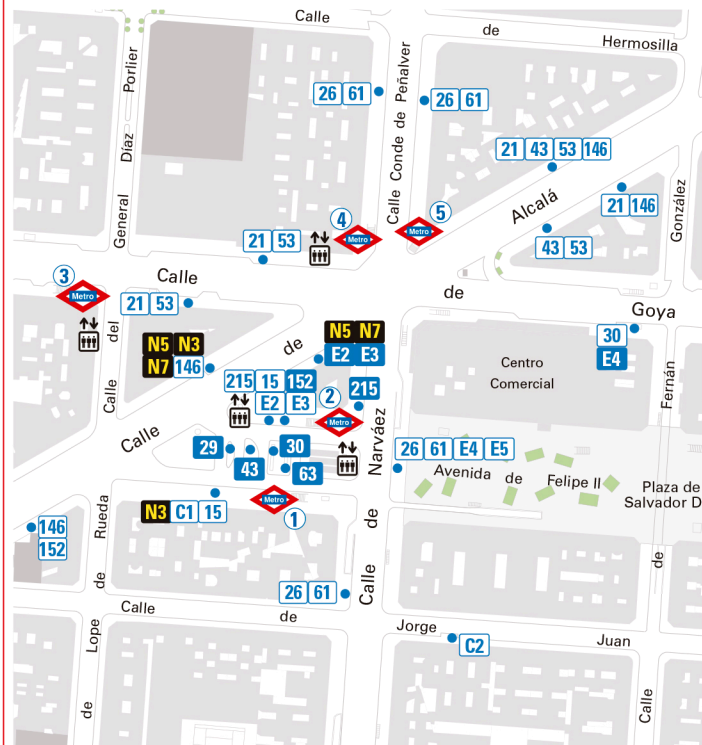

20. GOYA - FELIPE II

METRO Ascensor =

Estación	Líneas	Accesos
GOYA	2 4	<ol style="list-style-type: none"> ① Felipe II (pares)  ② Felipe II (impares)  ③ General Díaz Porlier (6:00 a 21:40)  ④ Conde de Peñalver (impares)  ⑤ Conde de Peñalver (pares)

EMT

Nº	Denominación
15.....	Puerta del Sol-Sevilla - La Elipa
21.....	Pº Pintor Rosales - Barrio del Salvador
26.....	Plaza de Tirso de Molina - Diego de León
29.....	Av. de Felipe II - Manóteras
30.....	Av. de Felipe II - Pavones
43.....	Av. de Felipe II - Estrecho
53.....	Puerta del Sol-Sevilla - Arturo Soria
61.....	Moncloa - Narváez
63.....	Av. de Felipe II - Barrio de Santa Eugenia
146.....	Plaza de Callao - Los Molinos
152.....	Av. de Felipe II - Méndez Álvaro
215.....	Av. de Felipe II - Parque de Roma
C1.....	Circular 1 (Gta. Cuatro Caminos/Atocha - Gta. Embajadores)
C2.....	Circular 2 (Gta. Cuatro Camino - Gta. Embajadores/Atocha)
E2.....	Av. de Felipe II - Las Rosas
E3.....	Av. de Felipe II - Valderrivas
E4.....	Av. de Felipe II - Valdebernardo
E5.....	Plaza Manuel Becerra - El Cañaveral
N3.....	Plaza de Cibeles - Canillas
N5.....	Plaza de Cibeles - Colonia Fin de Semana
N7.....	Plaza de Cibeles - Valderrivas

29 Cabecera Línea EMT

15 Parada Línea EMT

N7 Parada línea nocturna de EMT