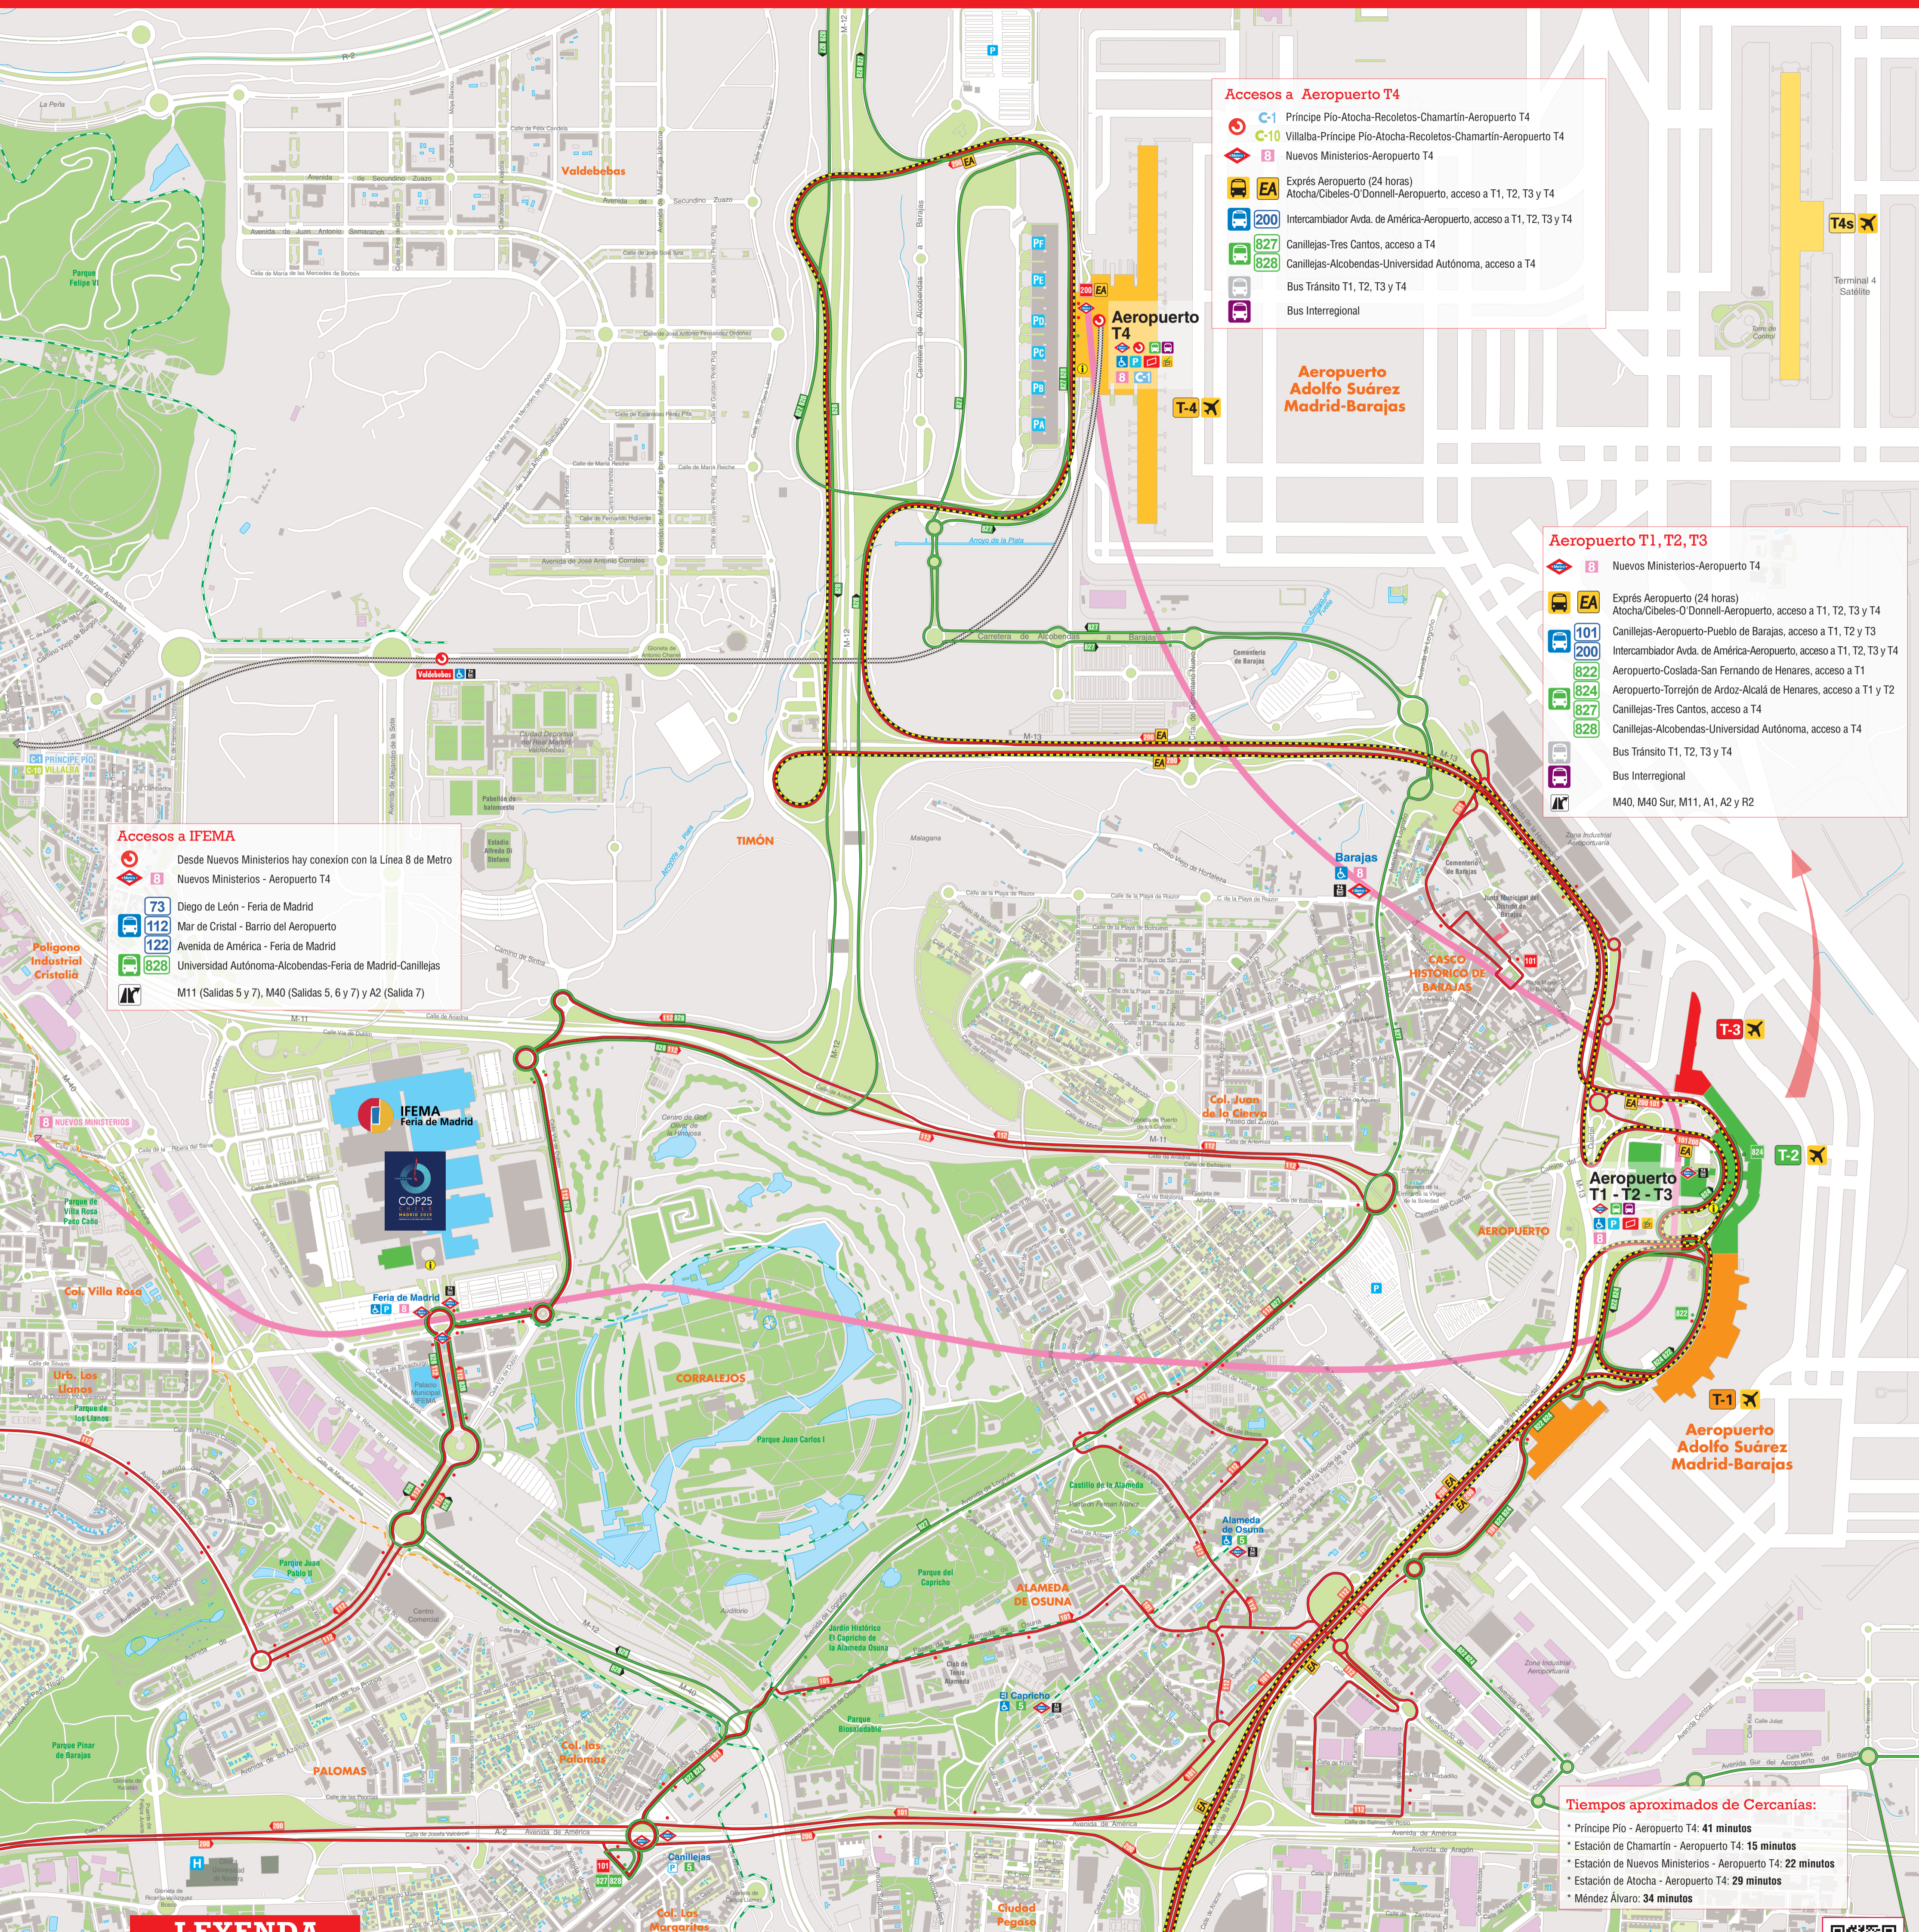

Conexiones IFEMA - Aeropuerto

Accesos a Aeropuerto T4

- C-1** Príncipe Pío-Atocha-Recoletos-Chamartín-Aeropuerto T4
- C-10** Villalba-Príncipe Pío-Atocha-Recoletos-Chamartín-Aeropuerto T4
- B** Nuevos Ministerios-Aeropuerto T4
- EA** Expres Aeropuerto (24 horas) Atocha/Cibeles-O'Donnell-Aeropuerto, acceso a T1, T2, T3 y T4
- 200** Intercambiador Avda. de América-Aeropuerto, acceso a T1, T2, T3 y T4
- 827** Canillejas-Tres Cantos, acceso a T4
- 828** Canillejas-Alcobendas-Universidad Autónoma, acceso a T4
- Bus Tránsito T1, T2, T3 y T4
- Bus Interregional

Aeropuerto T1, T2, T3

- B** Nuevos Ministerios-Aeropuerto T4
- EA** Expres Aeropuerto (24 horas) Atocha/Cibeles-O'Donnell-Aeropuerto, acceso a T1, T2, T3 y T4
- 101** Canillejas-Aeropuerto-Pueblo de Barajas, acceso a T1, T2 y T3
- 200** Intercambiador Avda. de América-Aeropuerto, acceso a T1, T2, T3 y T4
- 822** Aeropuerto-Coslada-San Fernando de Henares, acceso a T1
- 827** Aeropuerto-Torrejón de Ardoz-Alcalá de Henares, acceso a T1 y T2
- 824** Canillejas-Tres Cantos, acceso a T4
- 828** Canillejas-Alcobendas-Universidad Autónoma, acceso a T4
- Bus Tránsito T1, T2, T3 y T4
- Bus Interregional
- M40, M40 Sur, M11, A1, A2 y R2

Accesos a IFEMA

- Desde Nuevos Ministerios hay conexión con la Línea 8 de Metro
- B** Nuevos Ministerios - Aeropuerto T4
- 73** Diego de León - Feria de Madrid
- 112** Mar de Cristal - Barrio del Aeropuerto
- 122** Avenida de América - Feria de Madrid
- 828** Universidad Autónoma-Alcobendas-Feria de Madrid-Canillejas
- M11 (Salidas 5 y 7), M40 (Salidas 5, 6 y 7) y A2 (Salida 7)

Tiempos aproximados de Cercanías:

- Príncipe Pío - Aeropuerto T4: 41 minutos
- Estación de Chamartín - Aeropuerto T4: 15 minutos
- Estación de Nuevos Ministerios - Aeropuerto T4: 22 minutos
- Estación de Atocha - Aeropuerto T4: 29 minutos
- Méndez Álvaro: 34 minutos