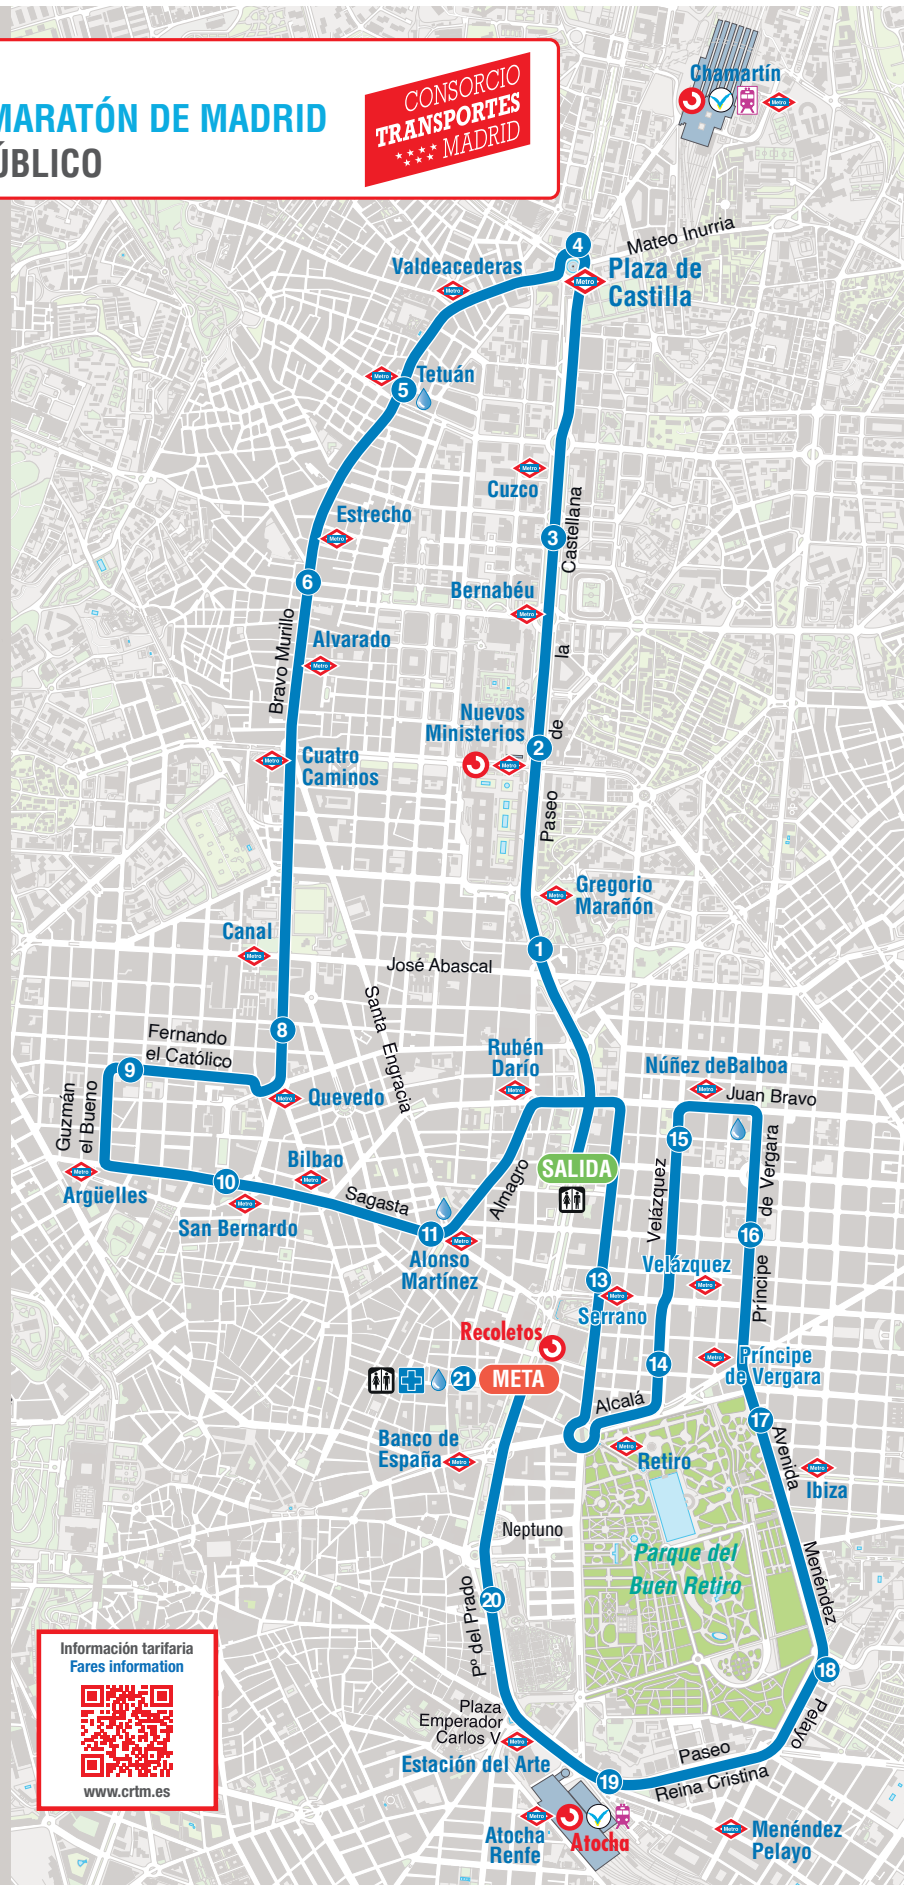

14/11  
2021

ACOMPaña AL  
MOVISTAR MEDIO MARATÓN DE MADRID  
EN TRANSPORTE PÚBLICO

LEYENDA

- 1 RECORRIDO MOVISTAR MEDIO MARATON  
Salida: 9:00 h
- PUNTOS AVITUALLAMIENTO
- 5 c/ Bravo Murillo
- 11 c/ Almagro
- 15 c/ Príncipe de Vergara con Juan Bravo
- AGUA
- BAÑOS QUÍMICOS
- PUESTO MÉDICO

TABLA DE HORAS DE PASO SEGÚN RITMO

ITINERARIO DEL 1/2 MARATÓN	MARCA PREVISTA CORREDOR			
	1:30 horas	1:45 horas	2:00 horas	2:15 horas
SIGUE A LOS ATLETAS EN TRANSPORTE PÚBLICO / METRO				
SALIDA / Start				
Hora de paso *				
km 0 Pº Castellana/ Ortega y Gasset	9:00 h	9:00 h	9:00 h	9:00 h
Km 1,6 Pº Castellana/Joaquín Costa				
Km 3,00 Pº Castellana/Alberto Alcocer				
Km 4,00 Plaza de Castilla/Bravo Murillo				
km 5 Bravo Murillo/Infanta Mercedes	9:17	9:20	9:23	9:25
Km 6,70 Glorieta de Cuatro Caminos				
Km 8,10 Glorieta de Quevedo				
Mile 6 Alberto Aguilera/San Bernardo	9:43	9:50	9:58	10:05
km 10 Juan Bravo/Serrano				
Km 12,00 Puerta de Alcalá				
Km 13,5 Velázquez/Goya				
km 15 Velázquez/Juan Bravo	10:05	10:15	10:30	10:40
Mile 10 Alcalá/Menéndez Pelayo	10:15	10:20	10:35	10:52
km 16,5 Paseo Reina Cristina/Mariano de Cavia				
Km 18,50 Pº de la Reina Cristina/Puerta de Atocha				
Mile 13 Pº Recoletos (numero 12)	10:30	10:45	11:00	11:15
km 21	META / Finish			

\* A los tiempos de paso hay que añadir la diferencia en la hora de salida para cada cajón

Información tarifaria  
Fares information

www.crtm.es

PERFIL ALTIMÉTRICO - Pendiente máxima: 11,7% - Pendiente media: 1,7%