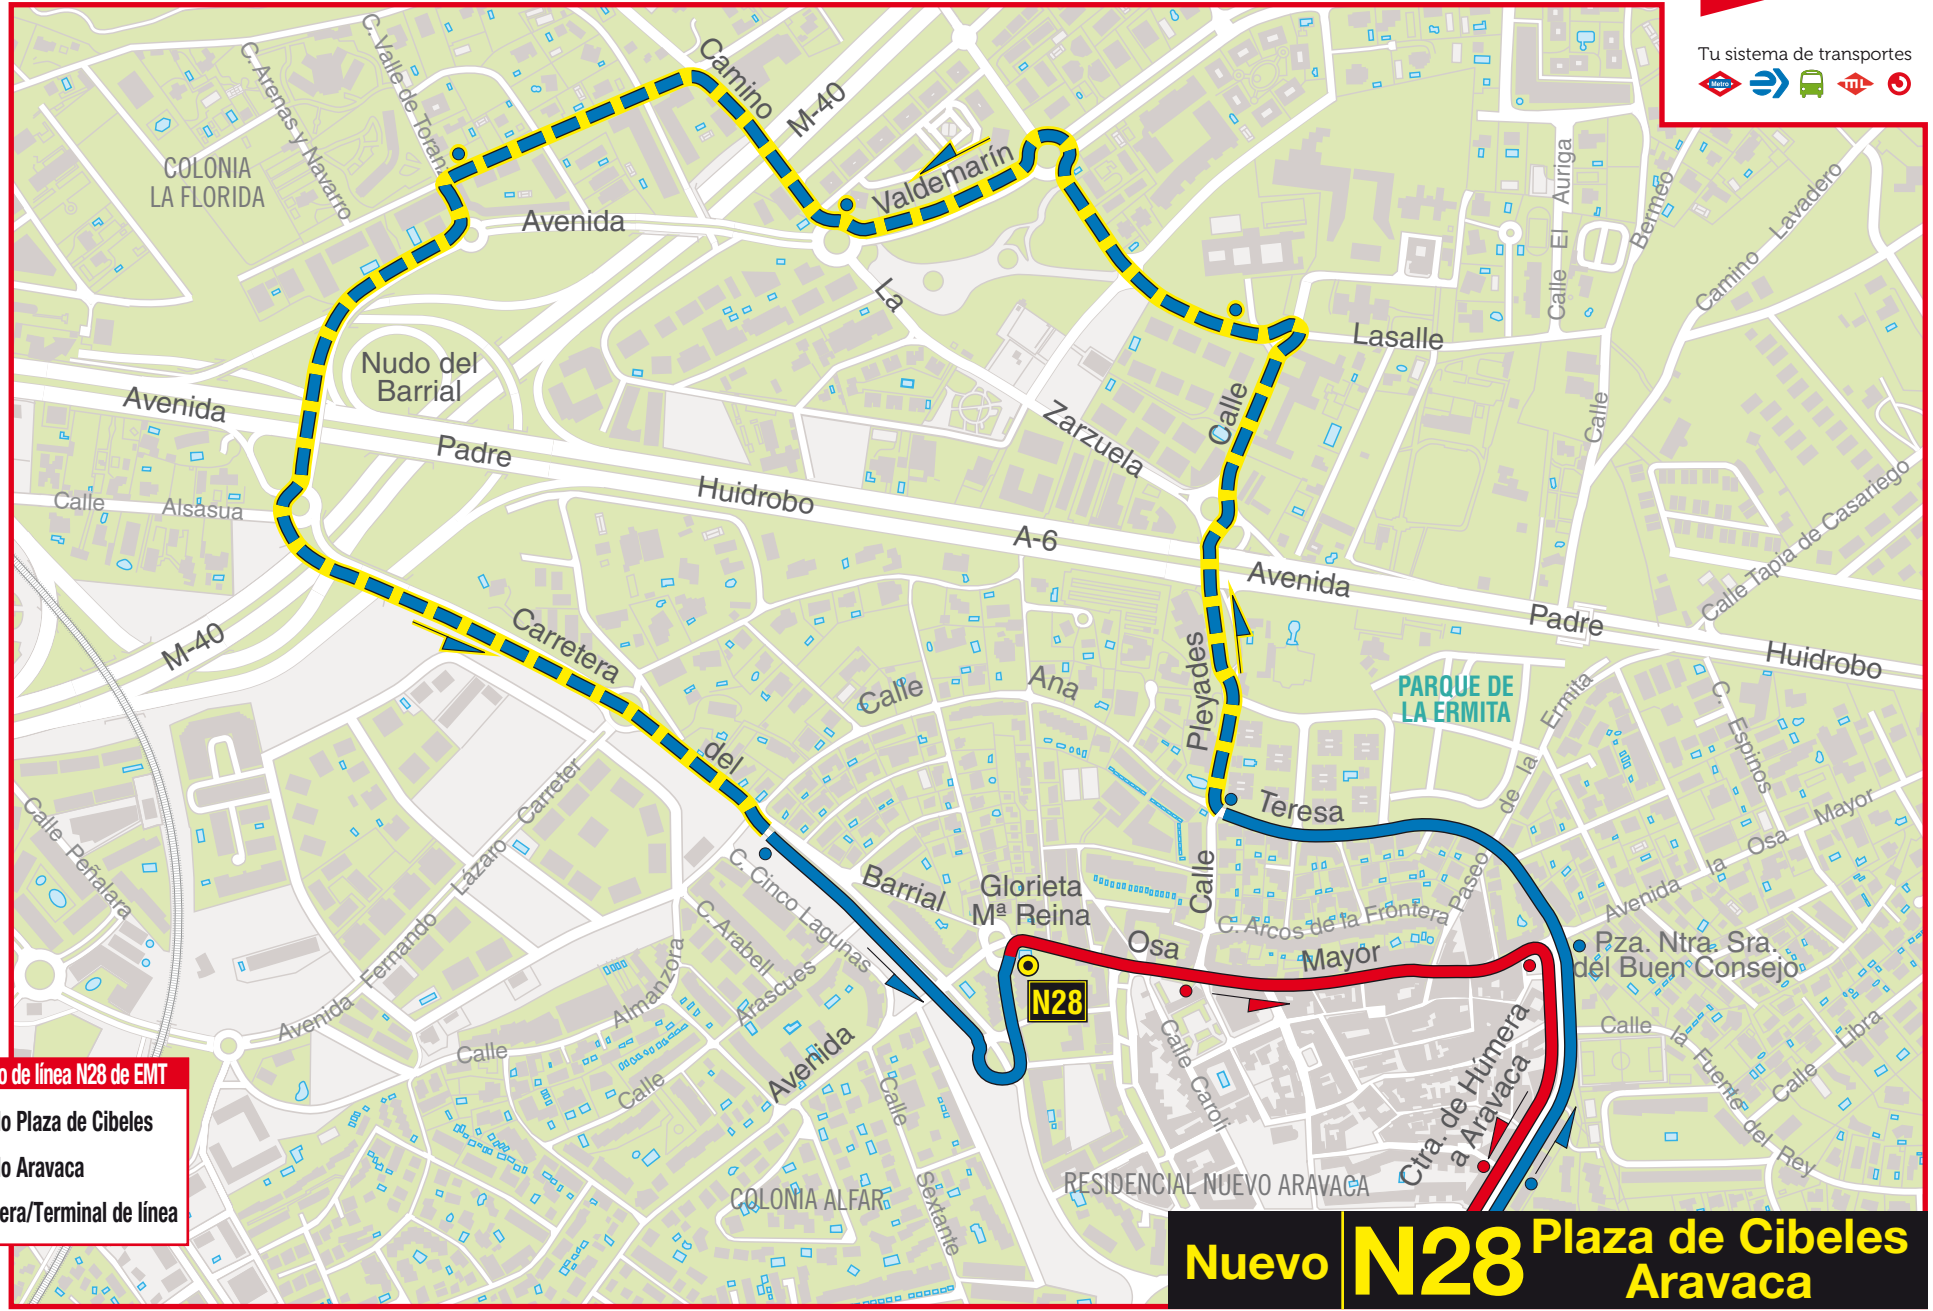

# ampliación de línea

Tu sistema de transportes

**Recorrido nuevo de línea N28 de EMT**

- Sentido Plaza de Cibeles
- Sentido Aravaca
- N28 Cabecera/Terminal de línea

**Nuevo N28 Plaza de Cibeles Aravaca**