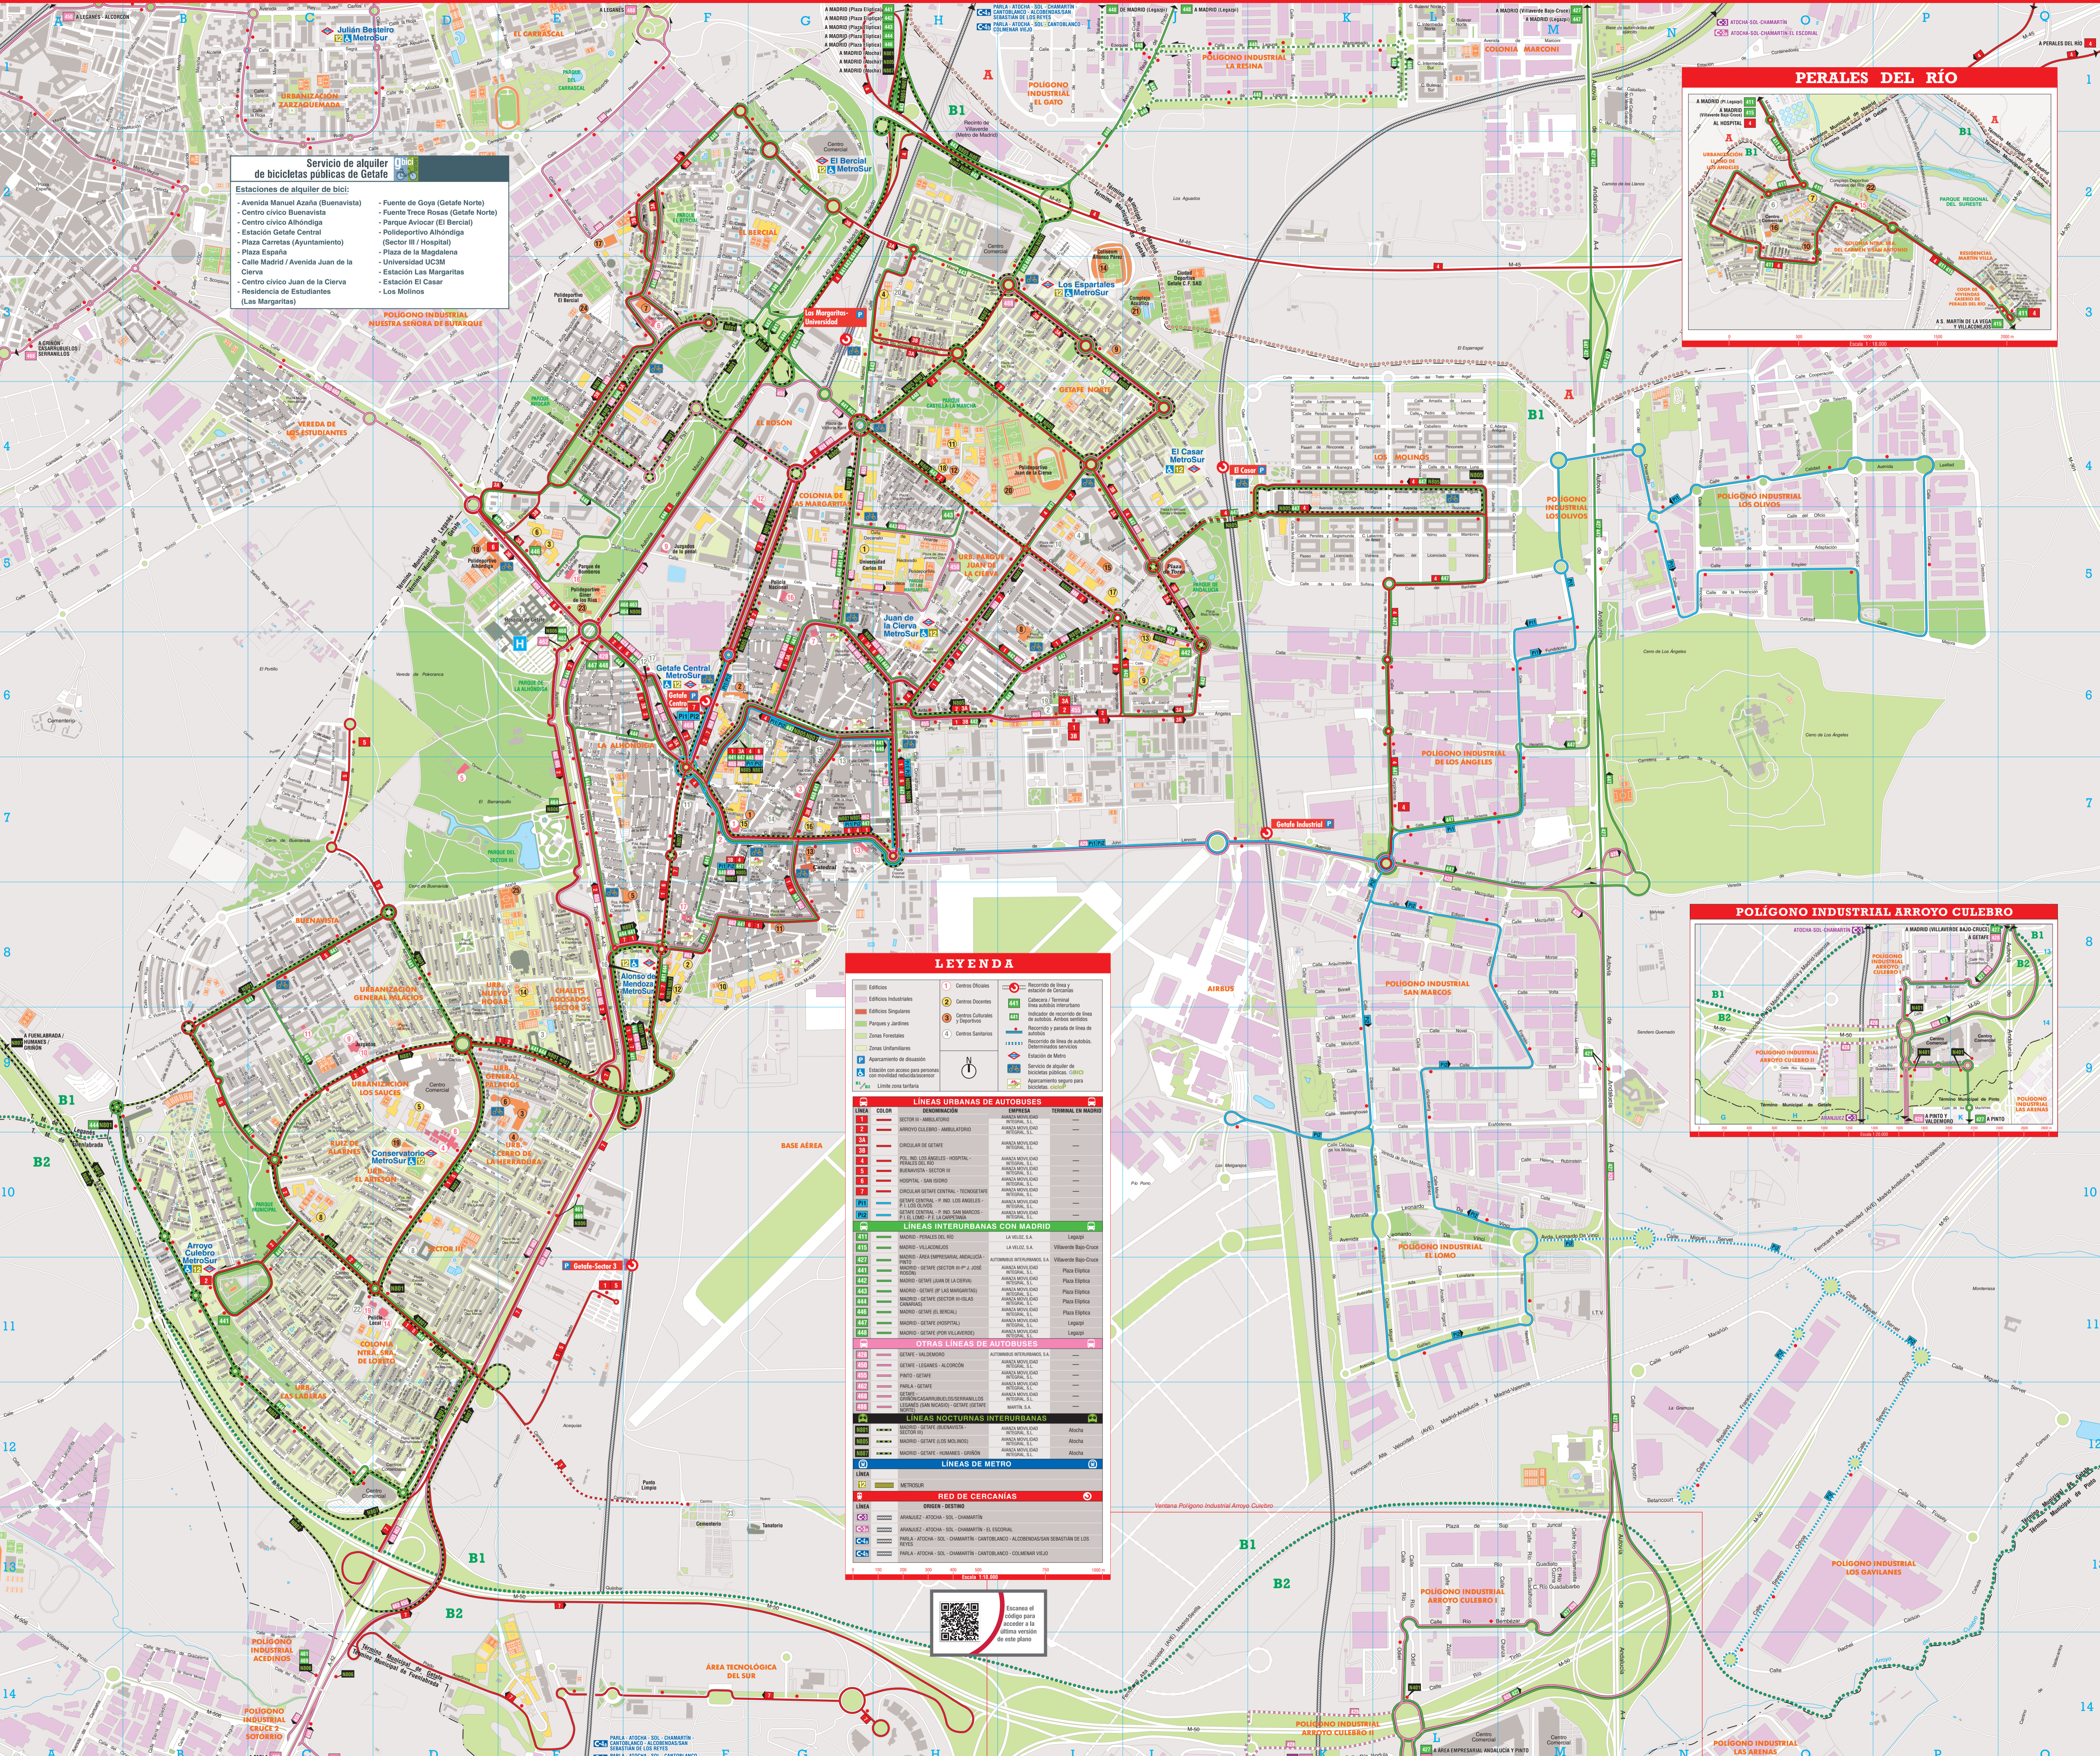

Plano de los transportes de Getafe

Servicio de alquiler de bicicletas públicas de Getafe

Estaciones de alquiler de bici:

- Avenida Manuel Azaña (Buenavista)
- Centro cívico Buenavista
- Centro cívico Alhóndiga
- Estación Getafe Central
- Plaza Carretas (Ayuntamiento)
- Plaza España
- Calle Madrid / Avenida Juan de la Cierva
- Centro cívico Juan de la Cierva
- Residencia de Estudiantes (Las Margaritas)
- Fuente Tréce Rosas (Getafe Norte)
- Parque Aviocar (El Bercial)
- Polideportivo Alhóndiga (Sector III / Hospital)
- Plaza de la Magdalena
- Universidad UCM
- Estación Las Margaritas
- Estación El Casar
- Los Molinos