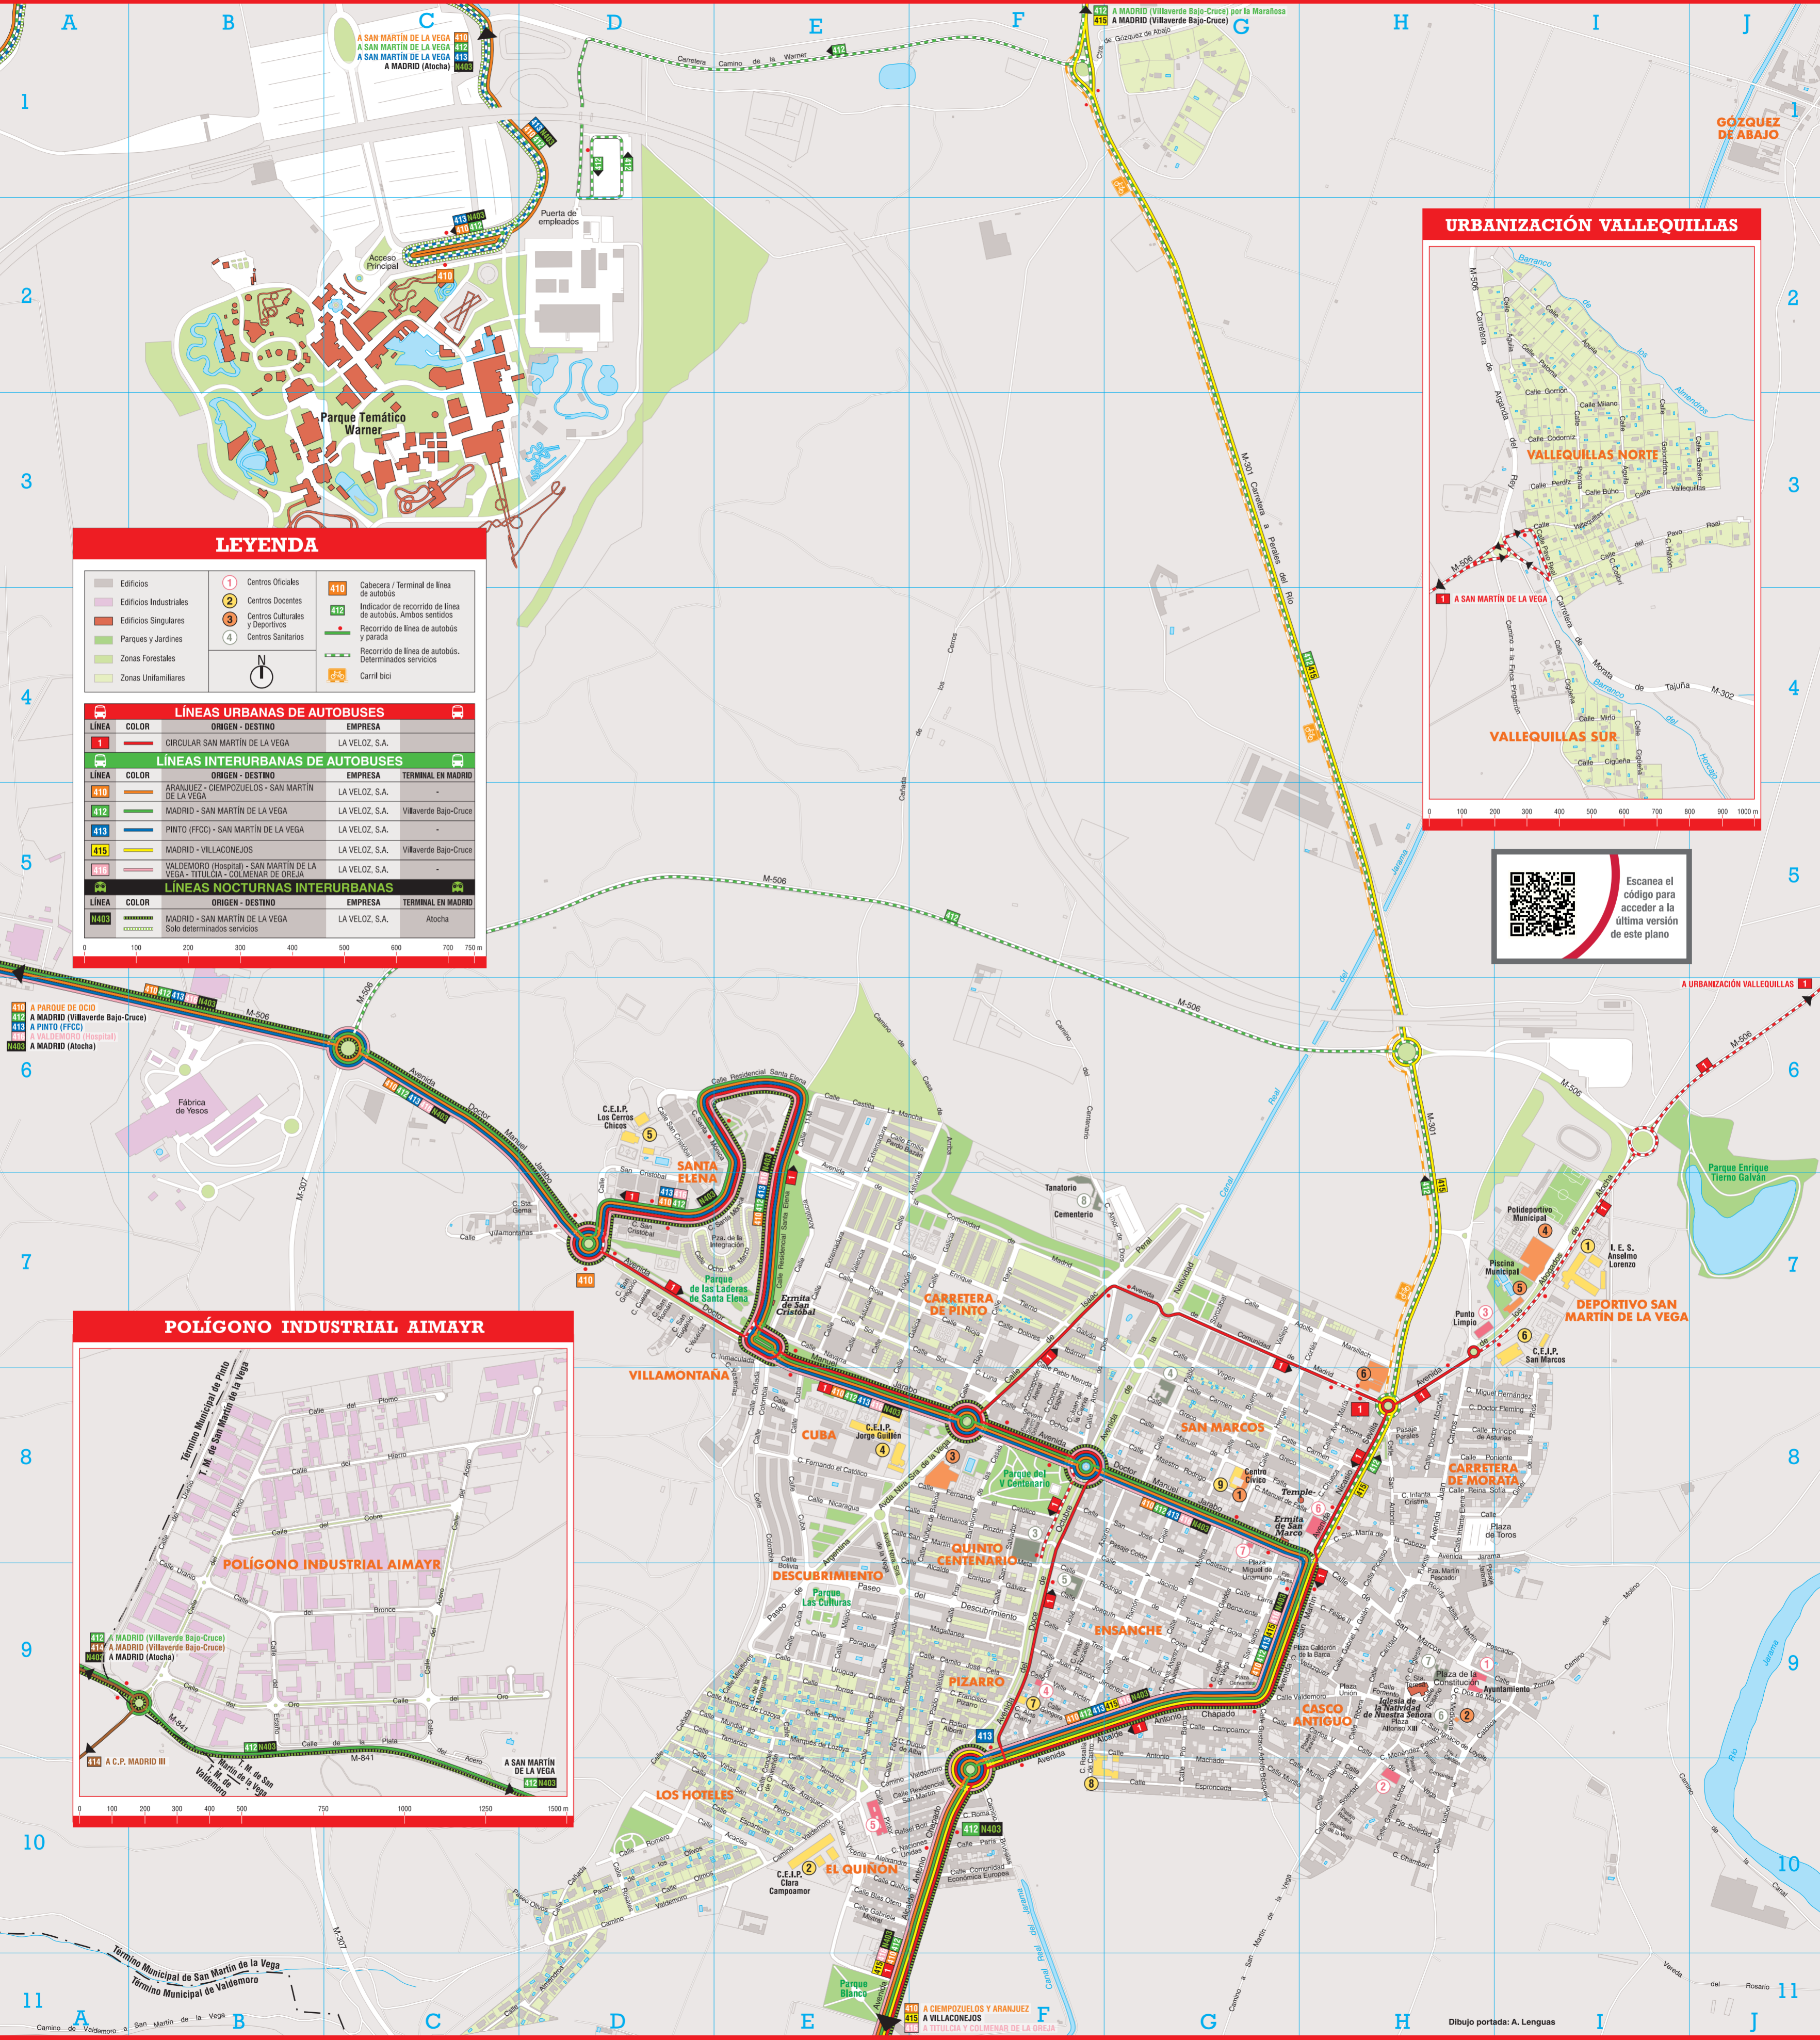

Plano de los transportes de San Martín de la Vega

LEYENDA

- Edificios
- Edificios Industriales
- Edificios Singulares
- Parques y Jardines
- Zonas Forestales
- Zonas Unifamiliares
- Centros Oficiales
- Centros Docentes
- Centros Culturales y Deportivos
- Centros Sanitarios
- Cabecera / Terminal de línea de autobuses
- Indicador de recorrido de línea de autobuses. Ambos sentidos
- Recorrido de línea de autobuses y parada
- Recorrido de línea de autobuses. Determinados servicios
- Carril bici

LÍNEA	COLOR	ORIGEN - DESTINO	EMPRESA
1	ROJO	CIRCULAR SAN MARTÍN DE LA VEGA	LA VELOZ, S.A.

LÍNEA	COLOR	ORIGEN - DESTINO	EMPRESA	TERMINAL EN MADRID
410	VERDE	ARANJUEZ - CIEMPOZUELOS - SAN MARTÍN DE LA VEGA	LA VELOZ, S.A.	
412	VERDE	MADRID - SAN MARTÍN DE LA VEGA	LA VELOZ, S.A.	Villaverde Bajo-Cruce
413	VERDE	PINTO (FFCC) - SAN MARTÍN DE LA VEGA	LA VELOZ, S.A.	
415	VERDE	MADRID - VILLACONEJOS	LA VELOZ, S.A.	Villaverde Bajo-Cruce
416	VERDE	VALDEMORO (Hospital) - SAN MARTÍN DE LA VEGA - TITULICIA - COLMENAR DE OREJA	LA VELOZ, S.A.	

LÍNEA	COLOR	ORIGEN - DESTINO	EMPRESA	TERMINAL EN MADRID
N403	VERDE	MADRID - SAN MARTÍN DE LA VEGA Solo determinados servicios	LA VELOZ, S.A.	Atocha

URBANIZACIÓN VALLEQUILLAS

Escanea el código para acceder a la última versión de este plano