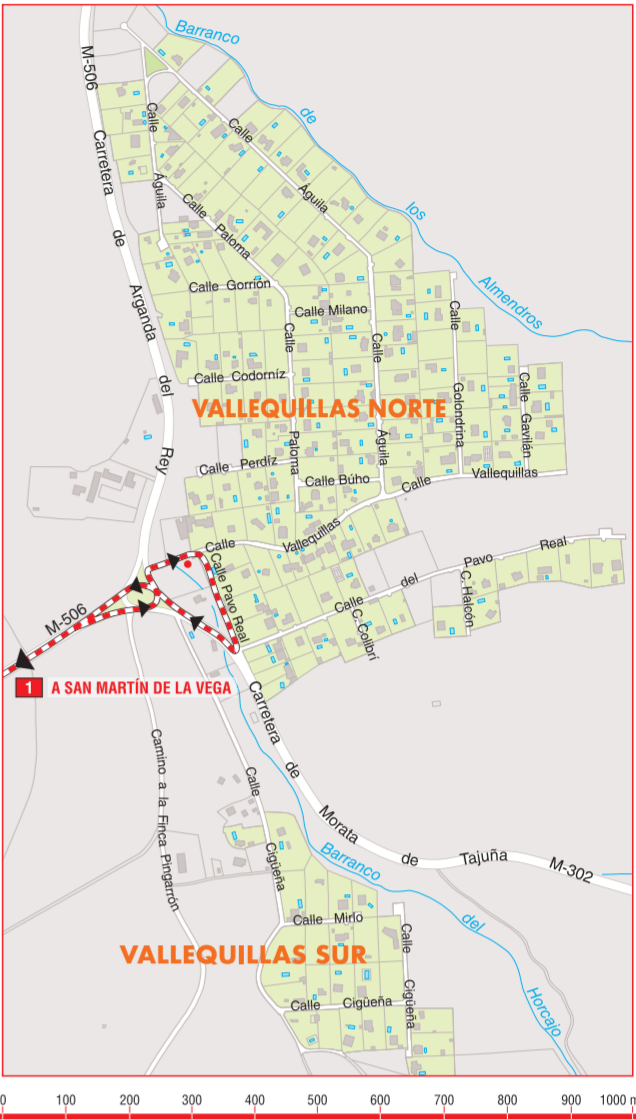

Plano de los transportes de San Martín de la Vega

LEYENDA

- Edificios
- Edificios Industriales
- Edificios Singulares
- Parques y Jardines
- Zonas Forestales
- Zonas Unifamiliares
- Centros Oficiales
- Centros Docentes
- Centros Culturales y Deportivos
- Centros Sanitarios
- Cabecera / Terminal de línea de autobuses
- Indicador de recorrido de línea de autobuses. Ambos sentidos
- Recorrido de línea de autobuses y parada
- Recorrido de línea de autobuses. Determinados servicios
- Carril bici

LÍNEA	COLOR	ORIGEN - DESTINO	EMPRESA
1	ROJO	CIRCULAR SAN MARTÍN DE LA VEGA	LA VELOZ, S.A.

LÍNEA	COLOR	ORIGEN - DESTINO	EMPRESA	TERMINAL EN MADRID
410	VERDE	ARANJUEZ - CIEMPOZUELOS - SAN MARTÍN DE LA VEGA	LA VELOZ, S.A.	
412	VERDE	MADRID - SAN MARTÍN DE LA VEGA	LA VELOZ, S.A.	Villaverde Bajo-Cruce
413	VERDE	PINTO (FFCC) - SAN MARTÍN DE LA VEGA	LA VELOZ, S.A.	
415	VERDE	MADRID - VILLACONEJOS	LA VELOZ, S.A.	Villaverde Bajo-Cruce
416	VERDE	VALDEMORO (Hospital) - SAN MARTÍN DE LA VEGA - TITULICIA - COLMENAR DE OREJA	LA VELOZ, S.A.	

LÍNEA	COLOR	ORIGEN - DESTINO	EMPRESA	TERMINAL EN MADRID
N403	VERDE	MADRID - SAN MARTÍN DE LA VEGA Solo determinados servicios	LA VELOZ, S.A.	Atocha

URBANIZACIÓN VALLEQUILLAS

Escanea el código para acceder a la última versión de este plano