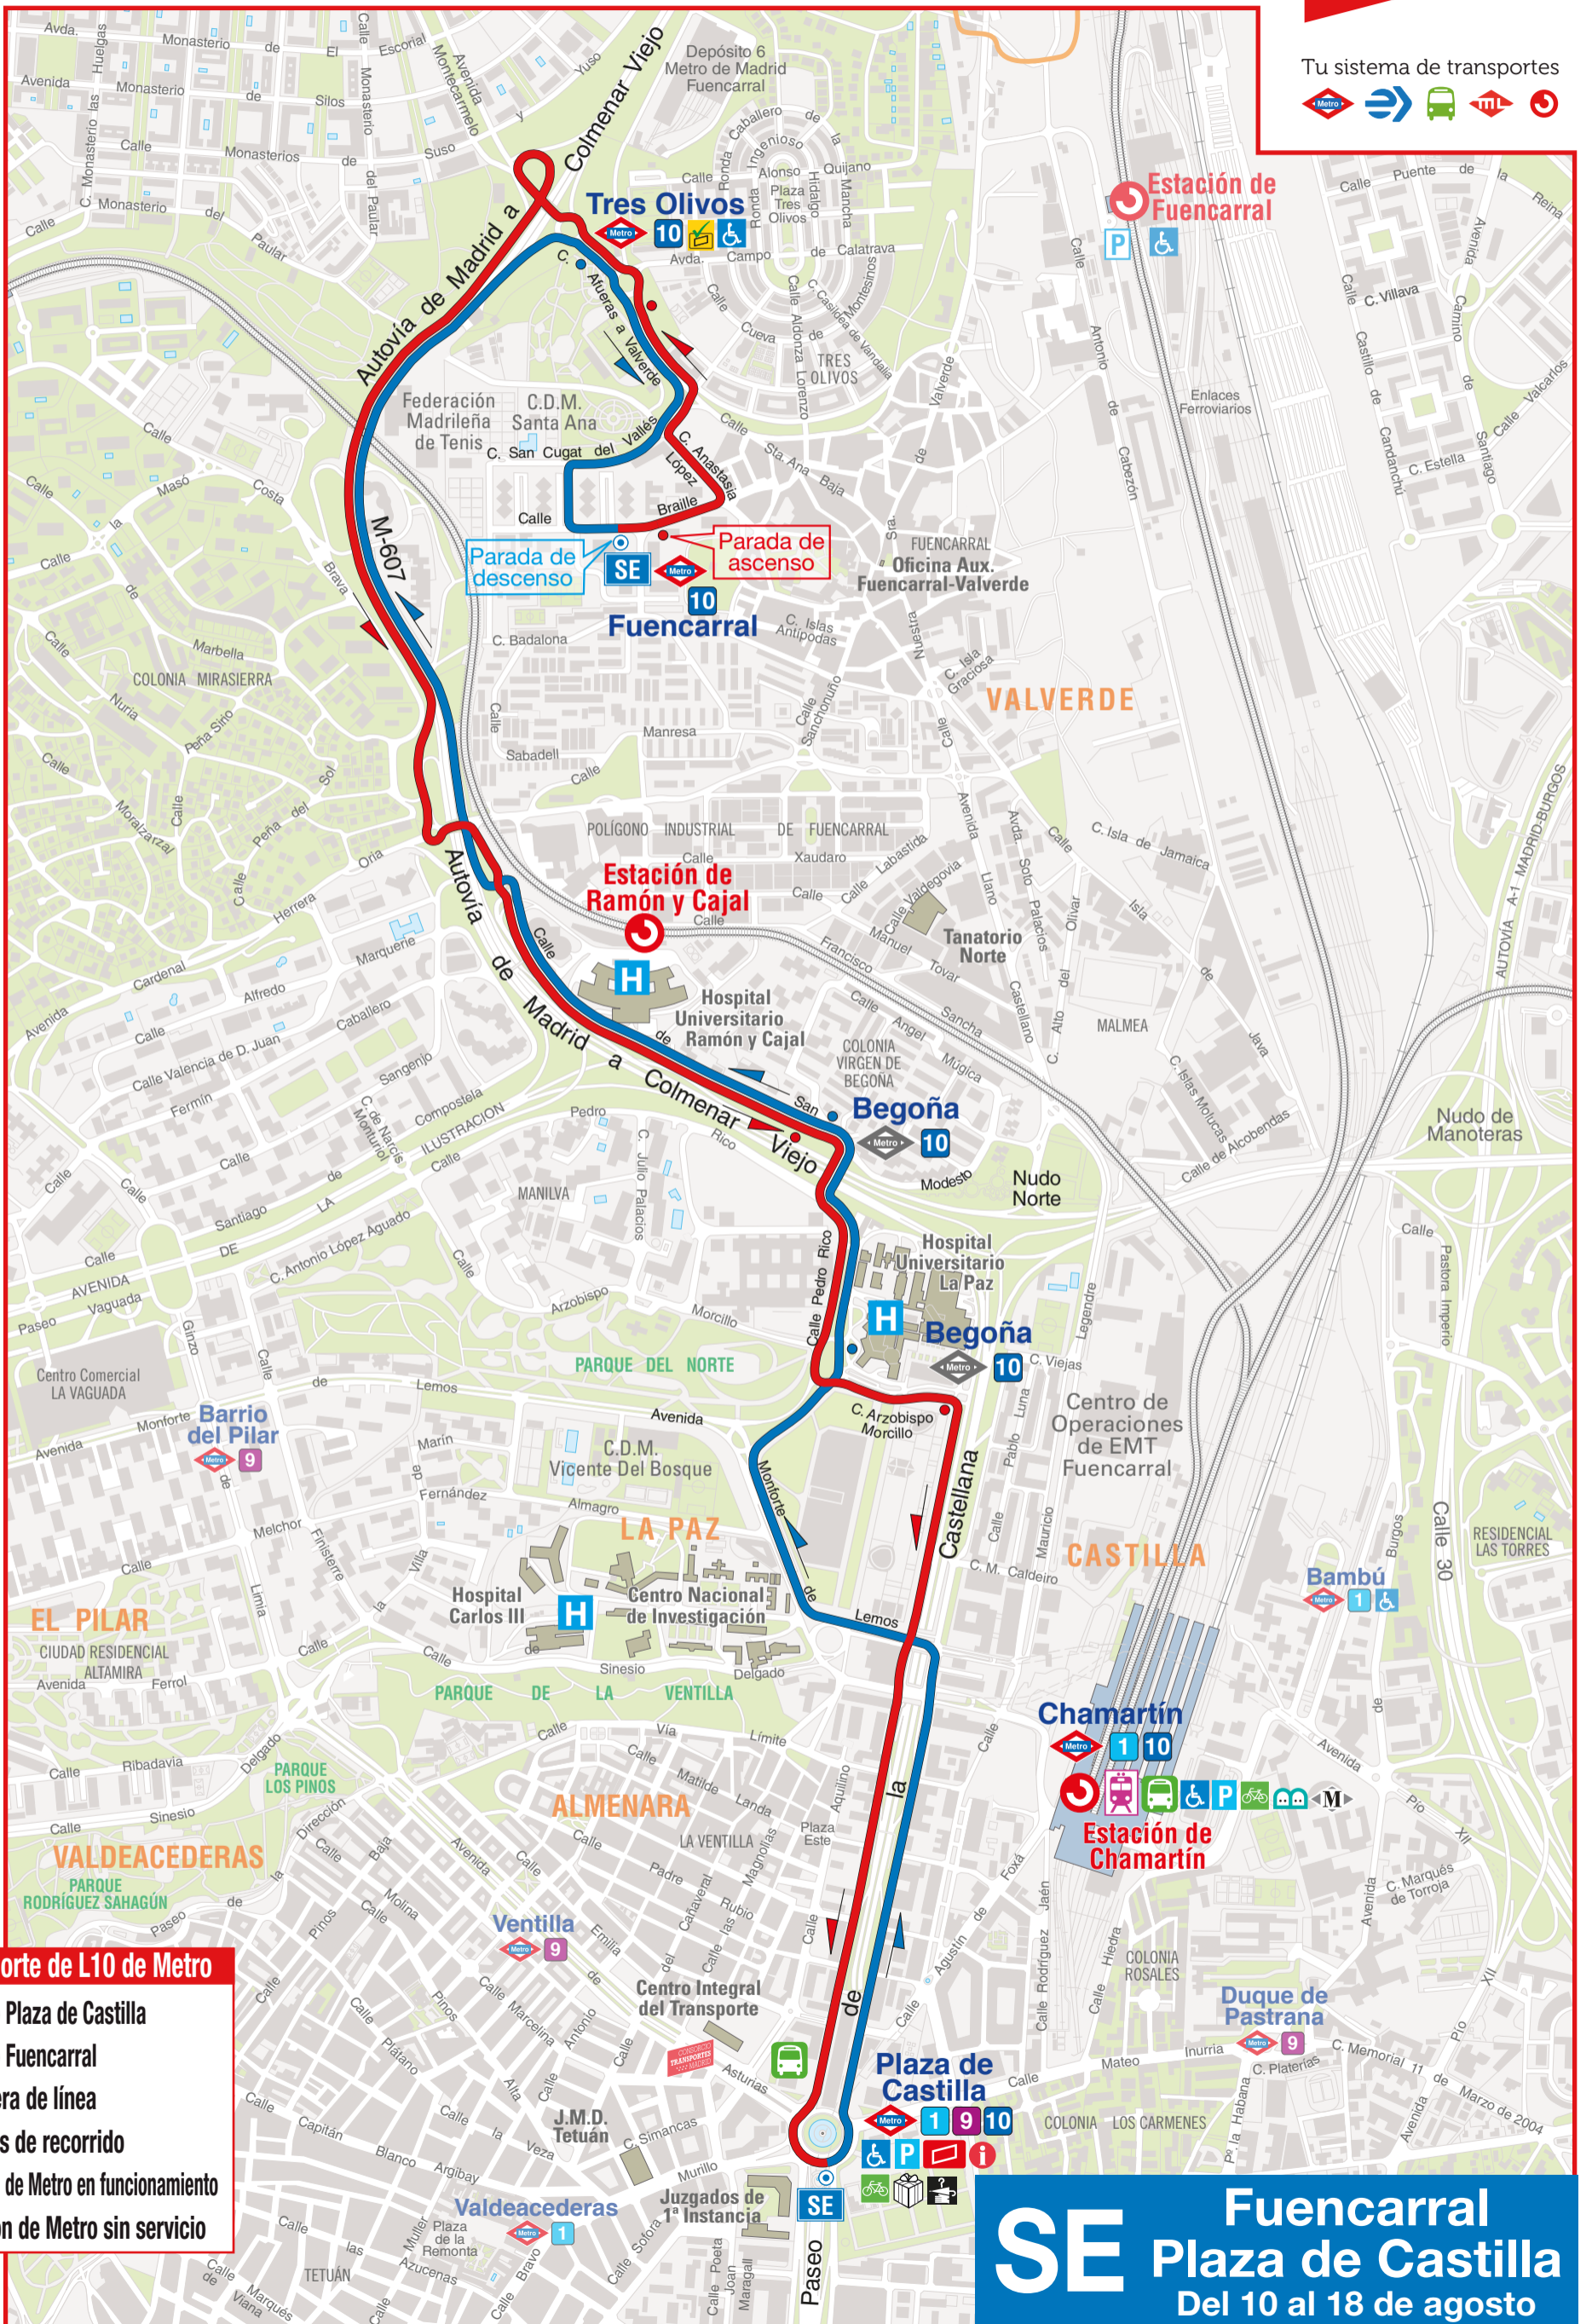

incidencias

Tu sistema de transportes

Recorrido por corte de L10 de Metro

- Sentido Plaza de Castilla
- Sentido Fuencarral
- SE** Cabecera de línea
- Paradas de recorrido
- Estación de Metro en funcionamiento
- Estación de Metro sin servicio

SE Fuencarral Plaza de Castilla
Del 10 al 18 de agosto