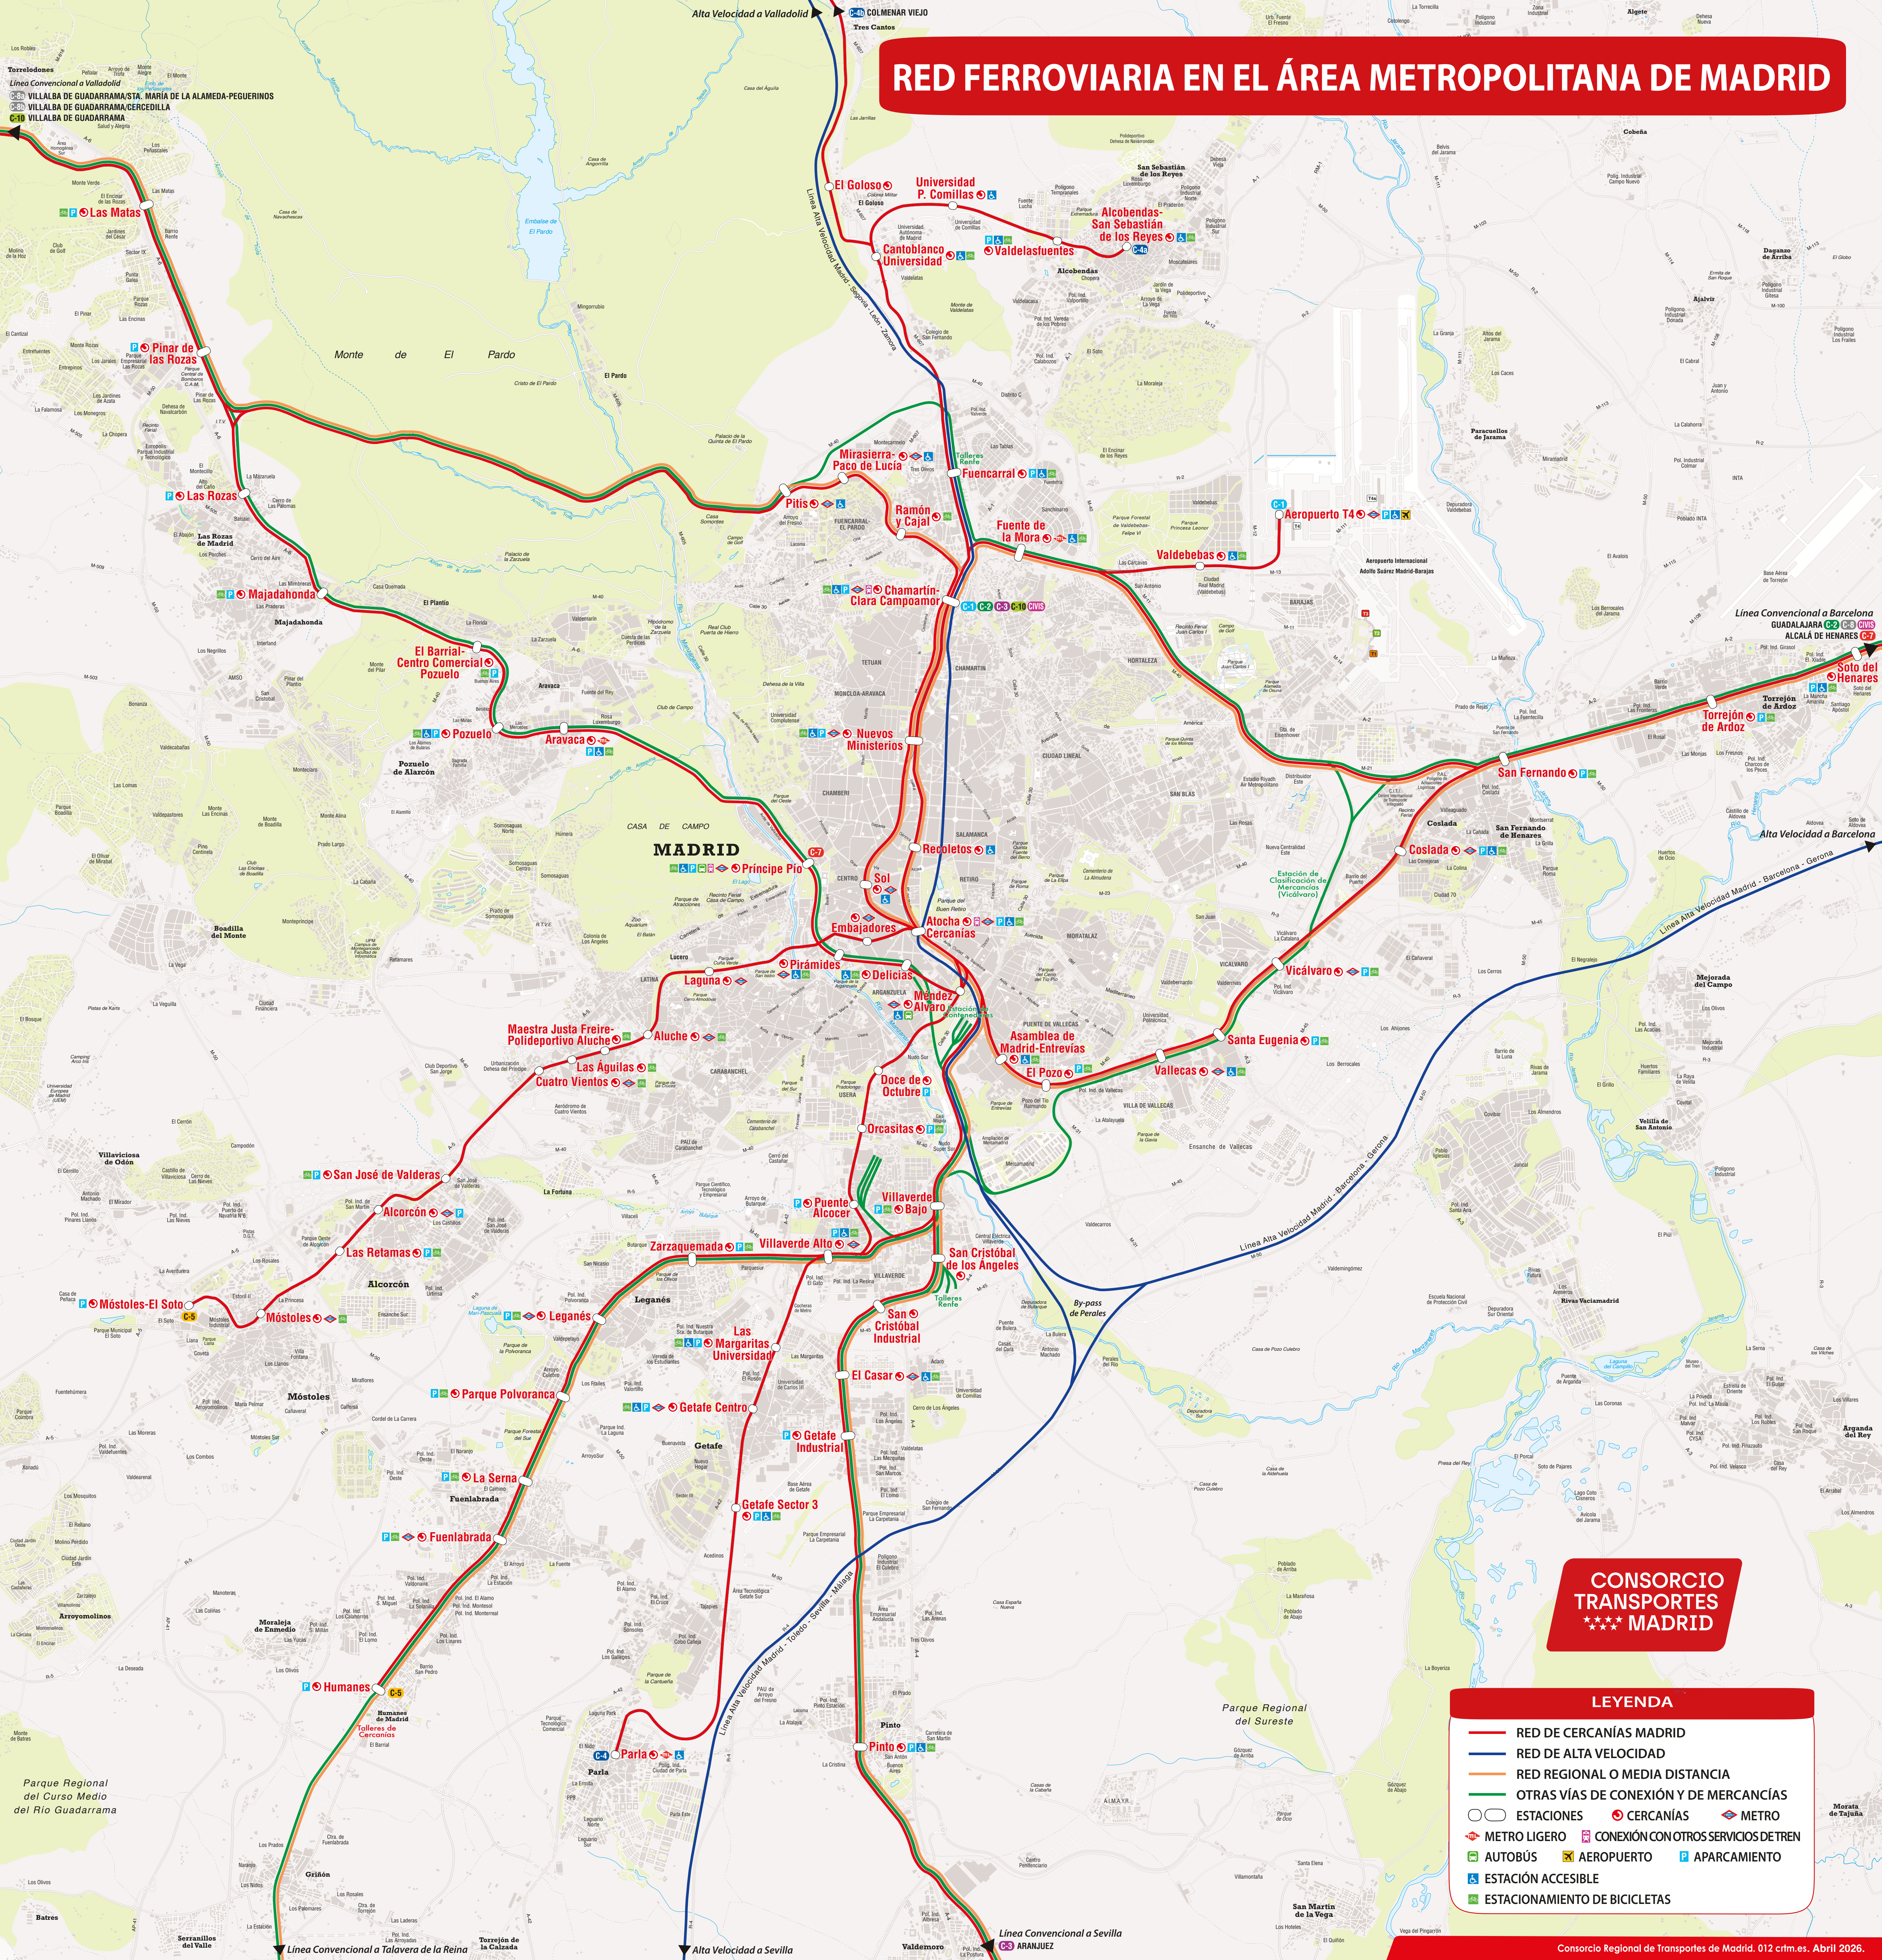

# RED FERROVIARIA EN EL ÁREA METROPOLITANA DE MADRID

**CONSORCIO  
TRANSPORTES  
MADRID**

## LEYENDA

- RED DE CERCANÍAS MADRID
- RED DE ALTA VELOCIDAD
- RED REGIONAL O MEDIA DISTANCIA
- OTRAS VÍAS DE CONEXIÓN Y DE MERCANCIAS
- ESTACIONES CERCANÍAS METRO
- METRO LIGERO CONEXIÓN CON OTROS SERVICIOS DE TREN
- AUTOBUS AEROPUERTO APARCAMIENTO
- ESTACIÓN ACCESIBLE
- ESTACIONAMIENTO DE BICICLETAS