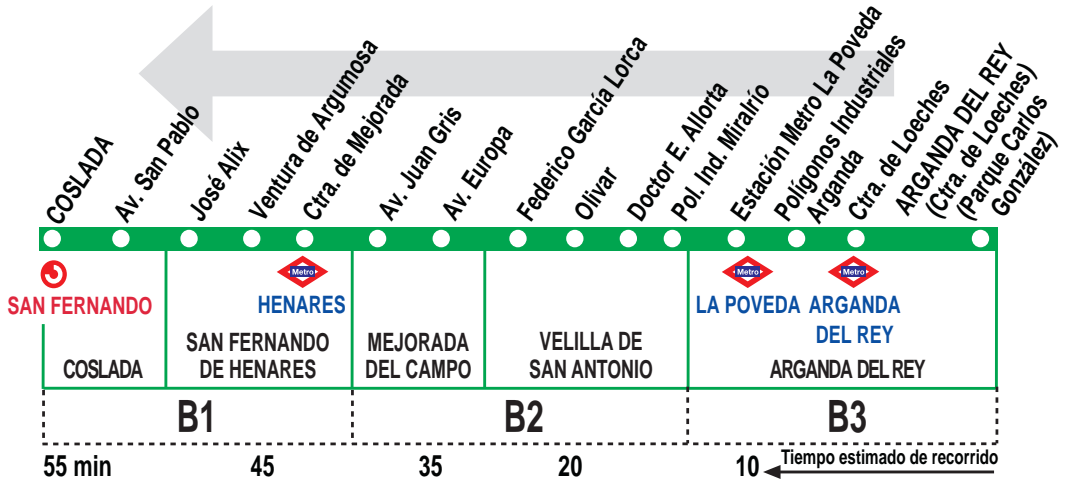

285 - Arganda del Rey - Velilla - Coslada (San Fernando FF.CC.)

HORARIOS DE SALIDA DE ARGANDA DEL REY (Carretera de Loeches)

050217

Lunes a viernes laborables

(Vigente de 15 de septiembre a 14 de julio)

A	6:55	7:30^L	8:10	9:15	10:25
	11:30	13:45	14:50	16:00	17:05
	18:15	19:20	20:30	21:35	22:40

Lunes a viernes laborables

(Vigente de 15 de julio a 14 de septiembre)

A	7:00	8:05	9:05	10:10	12:15
	14:20	15:20	16:25	17:25	18:30
	20:35	22:40			

Notas:

Sábados, domingos y festivos sin servicios.

^L Sólo días lectivos desde Velilla de San Antonio (calle Doctor Enrique Alcorta).